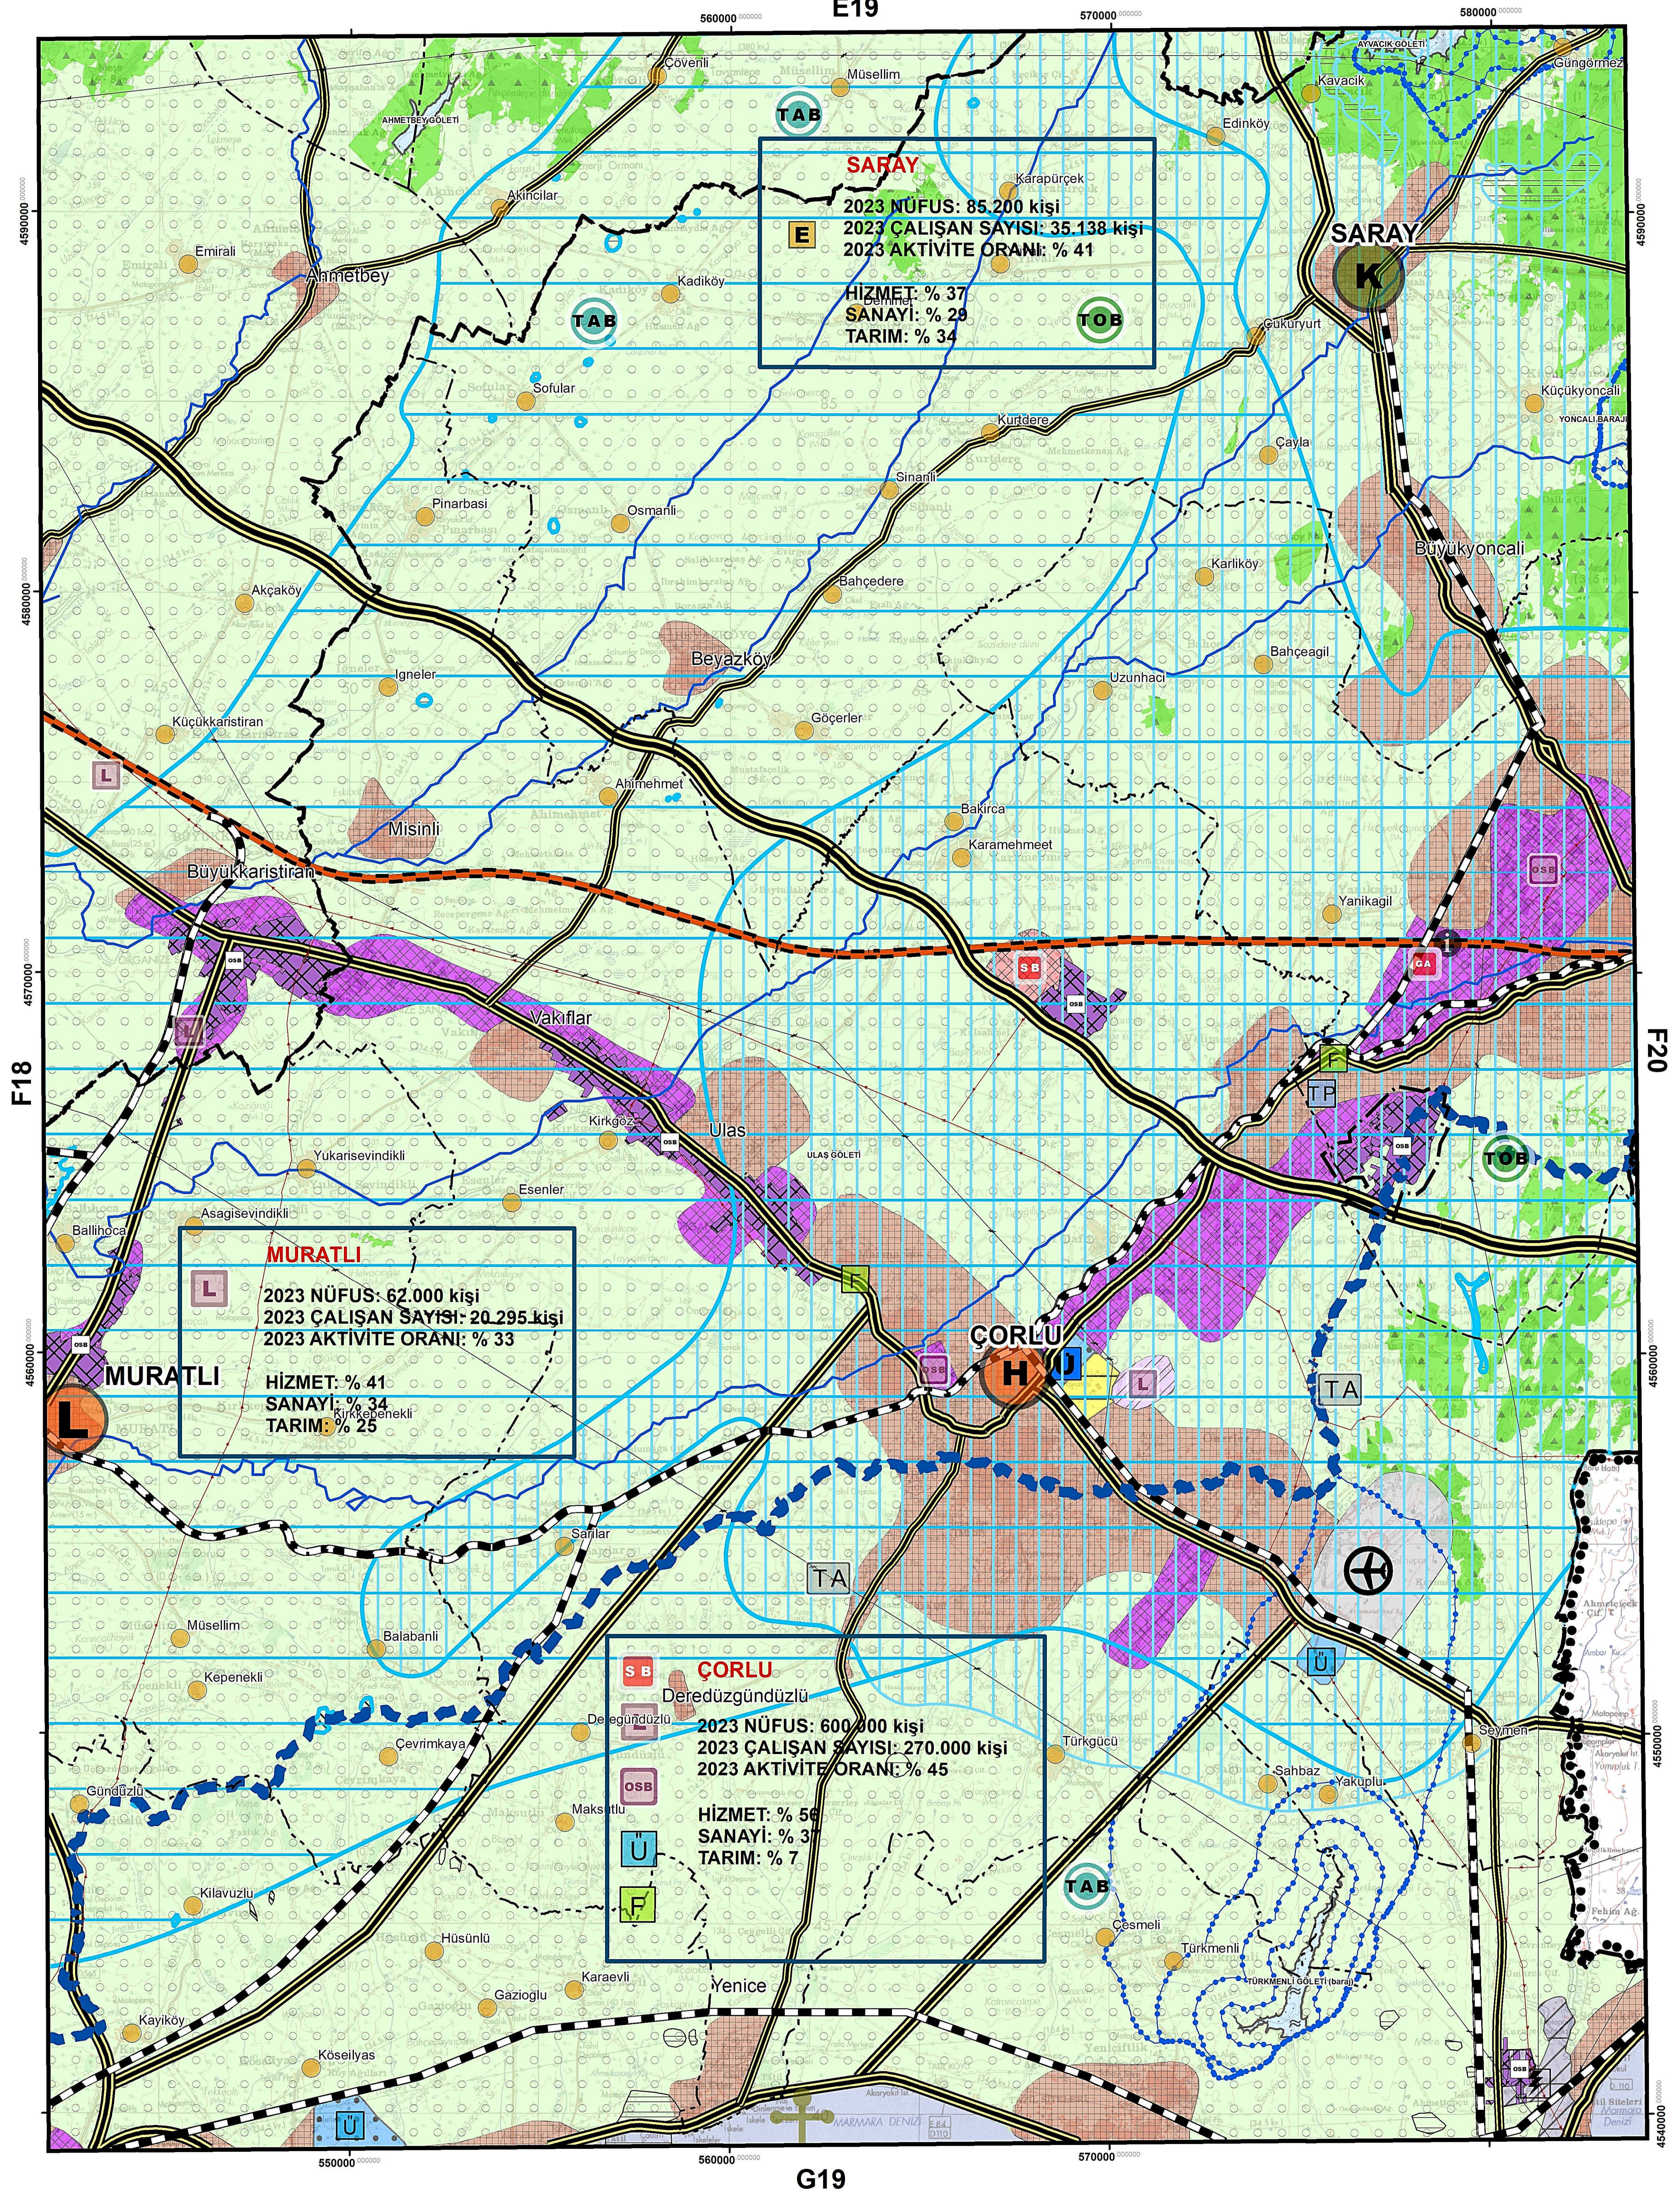

**T.C. ÇEVRE, ŞEHİRCİLİK VE İKLİM DEĞİŞİKLİĞİ BAKANLIĞI**  
**MEKANSAL PLANLAMA GENEL MÜDÜRLÜĞÜ**

**TRAKYA ALT BÖLGESİ ERGENE HAVZASI**  
**1/100.000 ÖLÇEKLİ REVİZYON ÇEVRE DÜZENİ PLANI**  
**KIRKLARELİ - F19**

**TRAKYA ALT BÖLGESİ ERGENE HAVZASI 1/100.000 ÖLÇEKLİ REVİZYON ÇEVRE DÜZENİ PLANI DEĞİŞİKLİĞİ**

**GÖSTERİM**

- PLAN DEĞİŞİKLİĞİ ONAMA SINIRI  
--- ORGANİZE SANAYİ BÖLGESİ ALANI

Plan değişikliği onama sınırı içinde kalan alanda bu planın "2.11.3.8 Organize Sanayi Bölgeleri" başlığı altında yer alan hükümler geçerli olup diğer hususlarda Trakya Alt Bölgesi Ergene Havzası 1/100.000 ölçekli Revizyon Çevre Düzeni Planı Hükümleri geçerlidir.