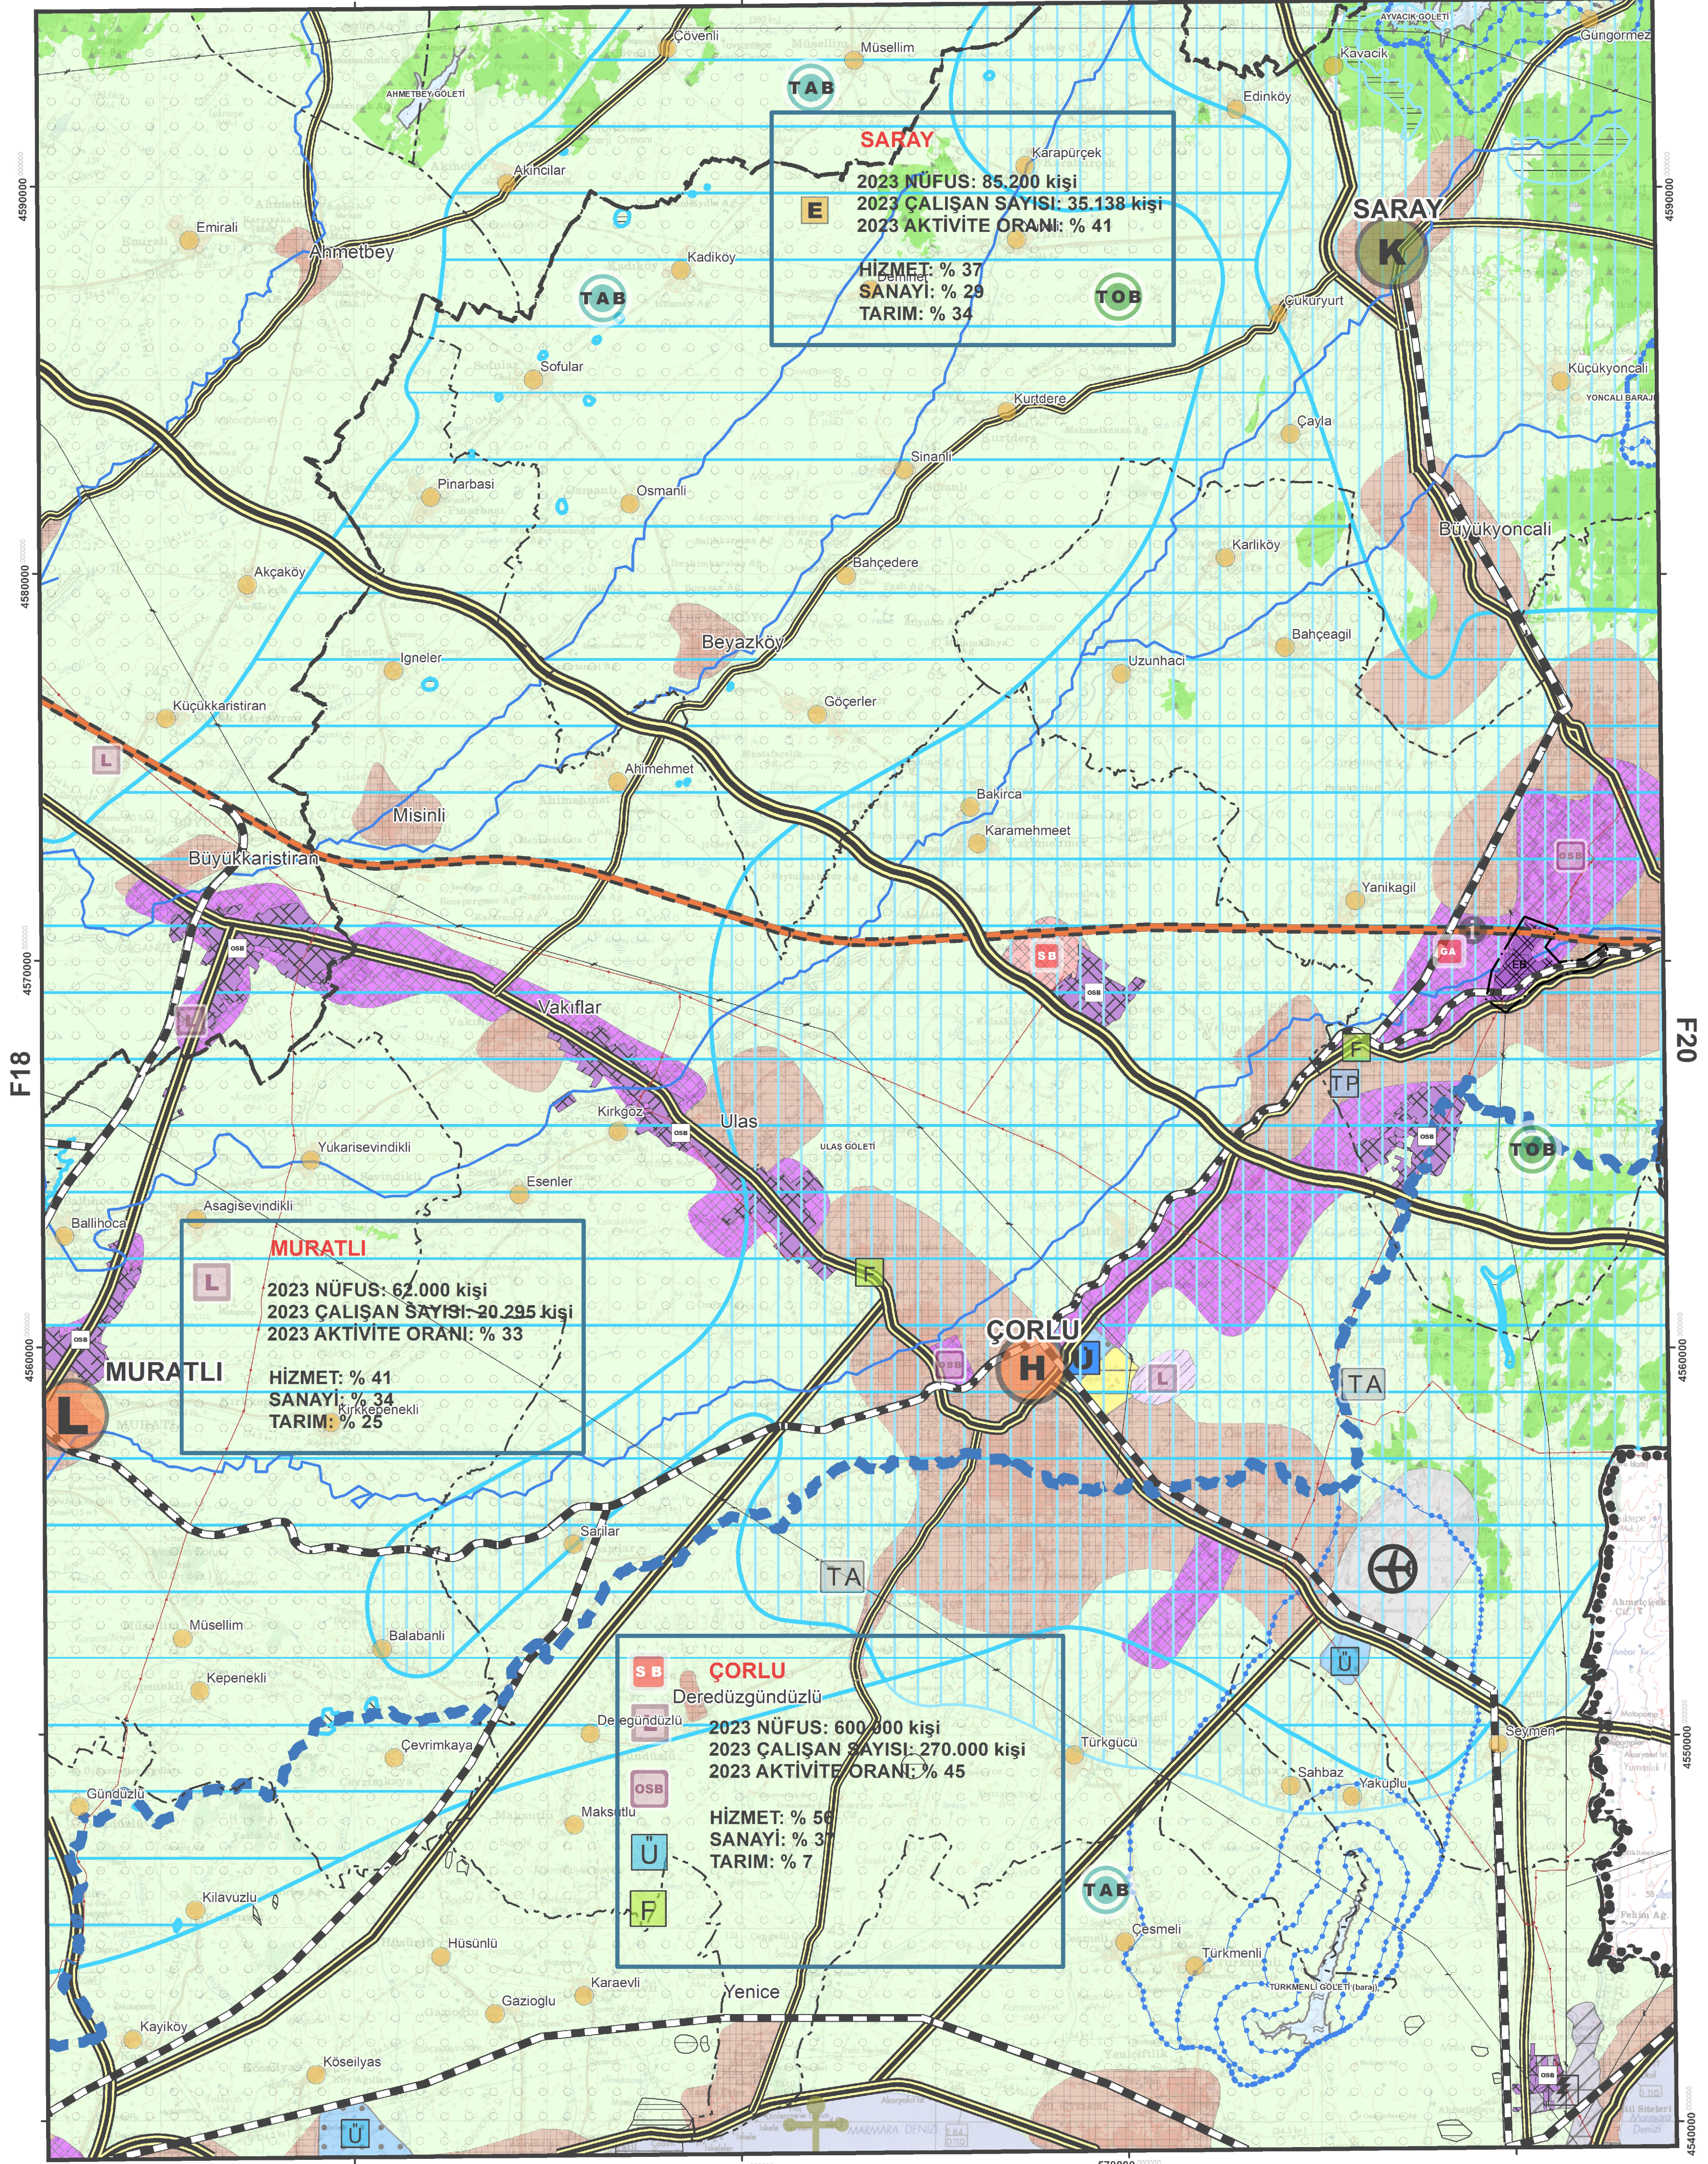

T.C. ÇEVRE, ŞEHİRCİLİK VE İKLİM DEĞİŞİKLİĞİ BAKANLIĞI
MEKANSAL PLANLAMA GENEL MÜDÜRLÜĞÜ

TRAKYA ALT BÖLGESİ ERGENE HAVZASI
1/100.000 ÖLÇEKLİ REVİZYON ÇEVRE DÜZENİ PLANI

KIRKLARELİ - F19

E19

G19

TRAKYA ALT BÖLGESİ ERGENE HAVZASI 1/100.000 ÖLÇEKLİ REVİZYON ÇEVRE DÜZENİ PLANI DEĞİŞİKLİĞİ (ÇERKEZKÖY ÖZEL ENDÜSTRİ BÖLGESİ) GÖSTERİM

PLAN DEĞİŞİKLİĞİ ONAMA SINIRI

ENDÜSTRİ BÖLGESİ

- BU ALANLARDA 4737 SAYILI "ENDÜSTRİ BÖLGELERİ KANUNU" VE İLGİLİ YÖNETMELİK HÜKÜMLERİ GEÇERLİDİR.

- BU ALANLARDA YER SEÇEEK KULLANIMLAR VE YAPILAŞMA KOŞULLARI ALT ÖLÇEKLİ PLANLARDA BELİRLENİR.