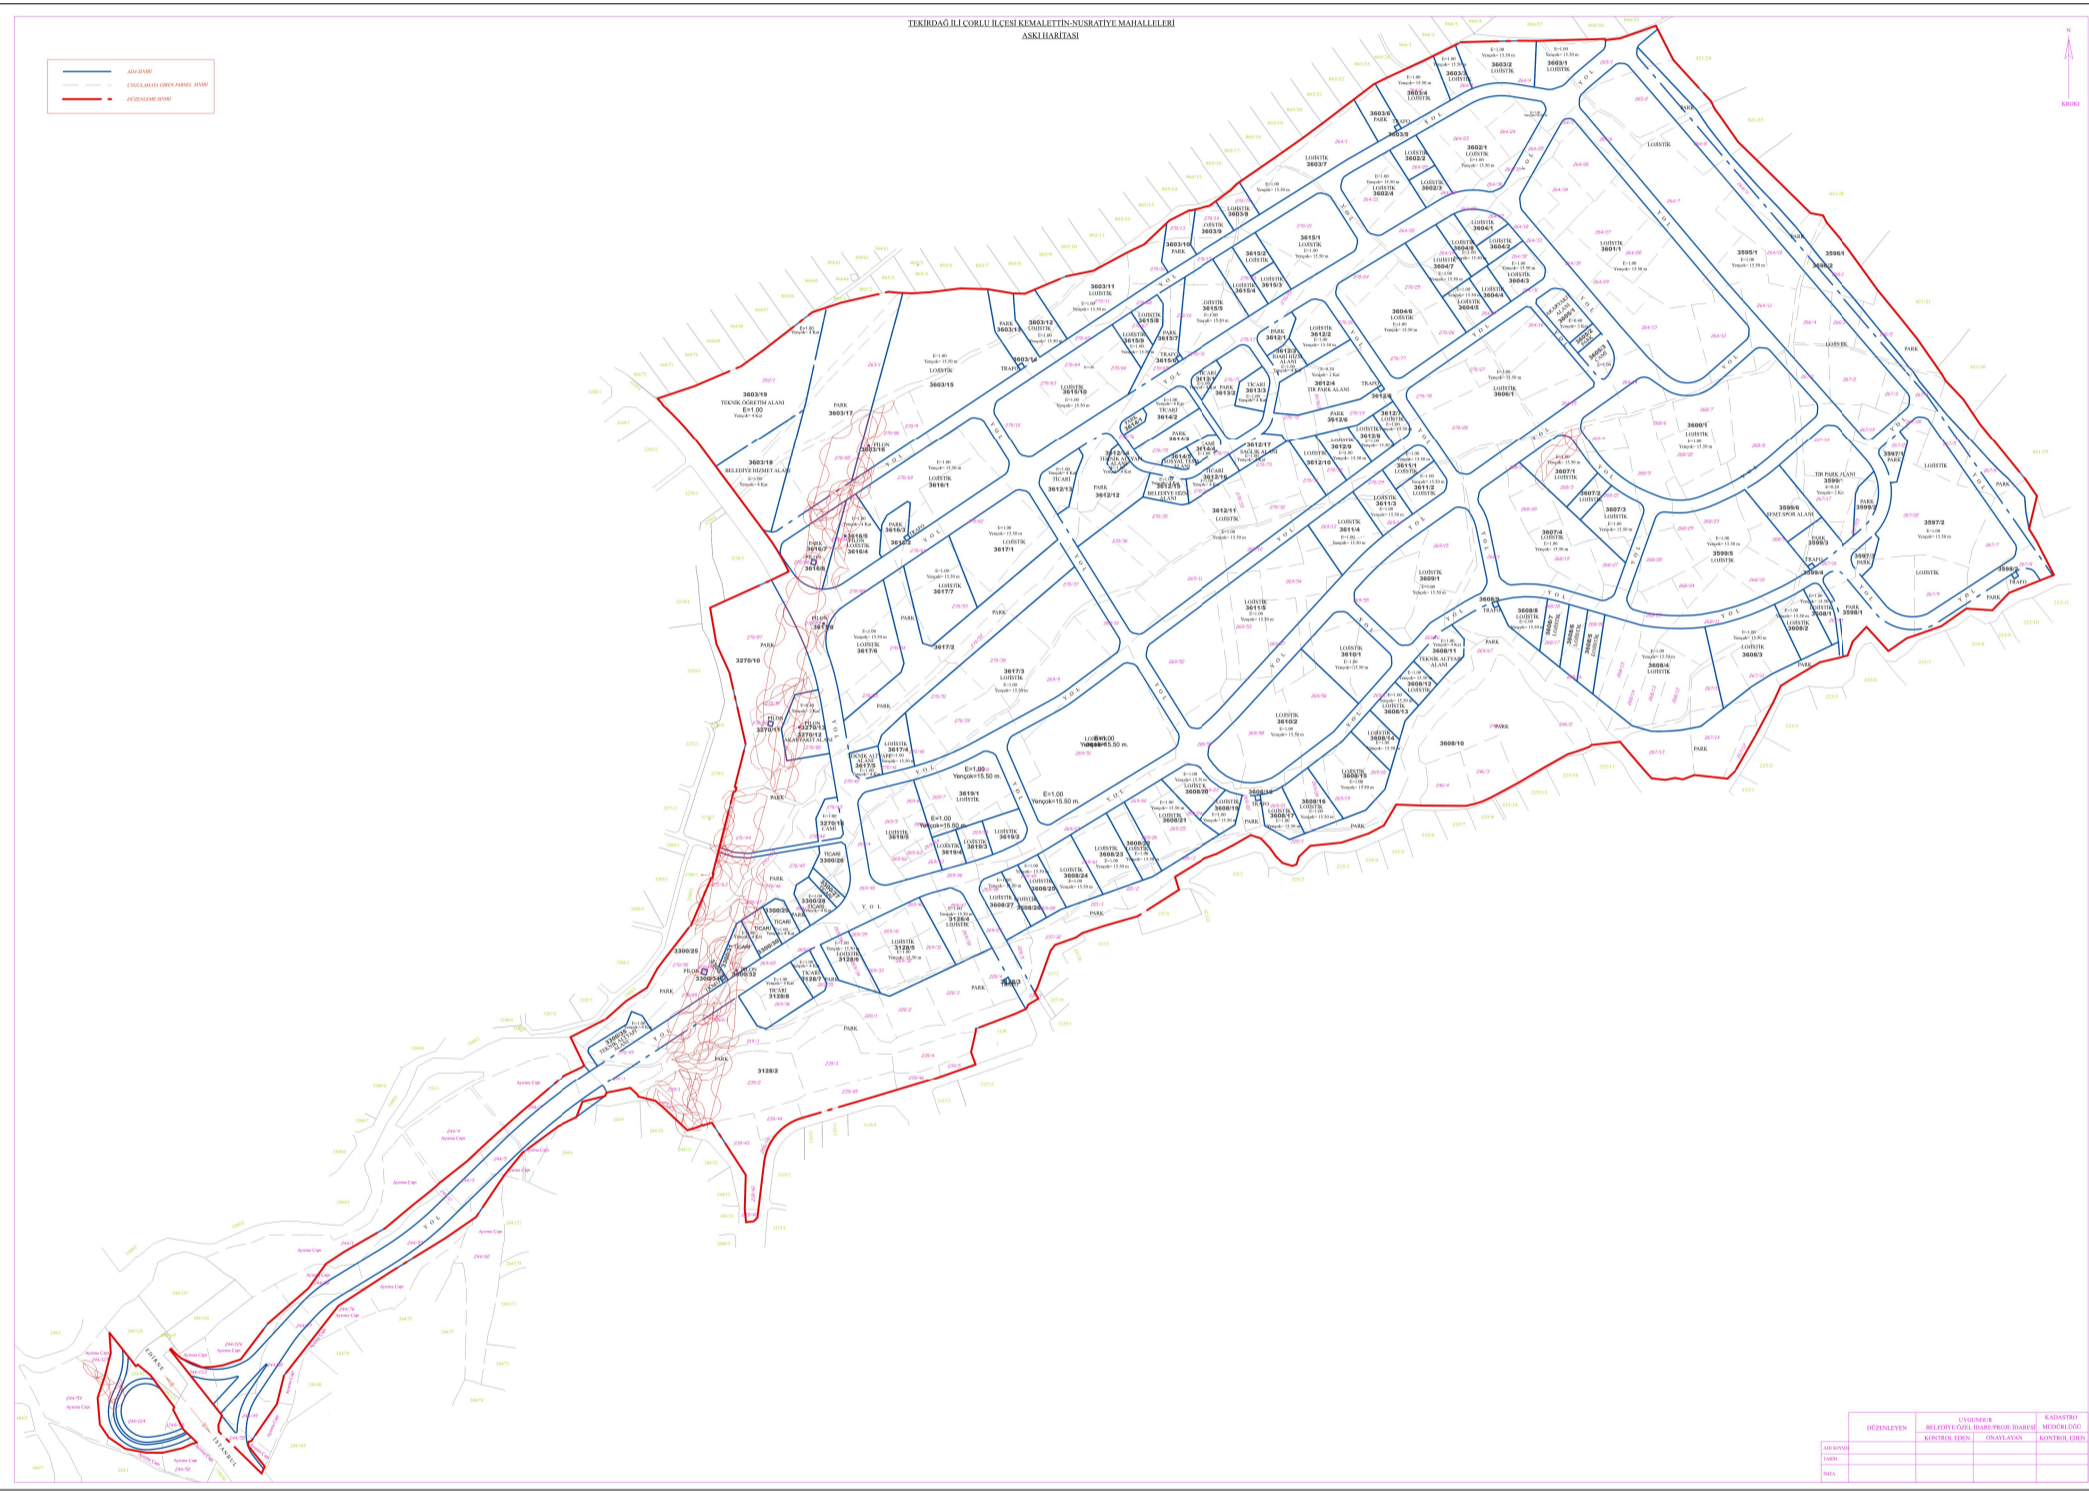

— SAKI ÇİZİMİ
— TÜZEL SAHİPLERİN PARSEL SINIRI
— KÖYÜN SIKIRI SINIRI

KONTROL EDEN	KONTROL EDİLEN		KONTROL EDİLEN
	KONTROL EDEN	ONAYLAYAN