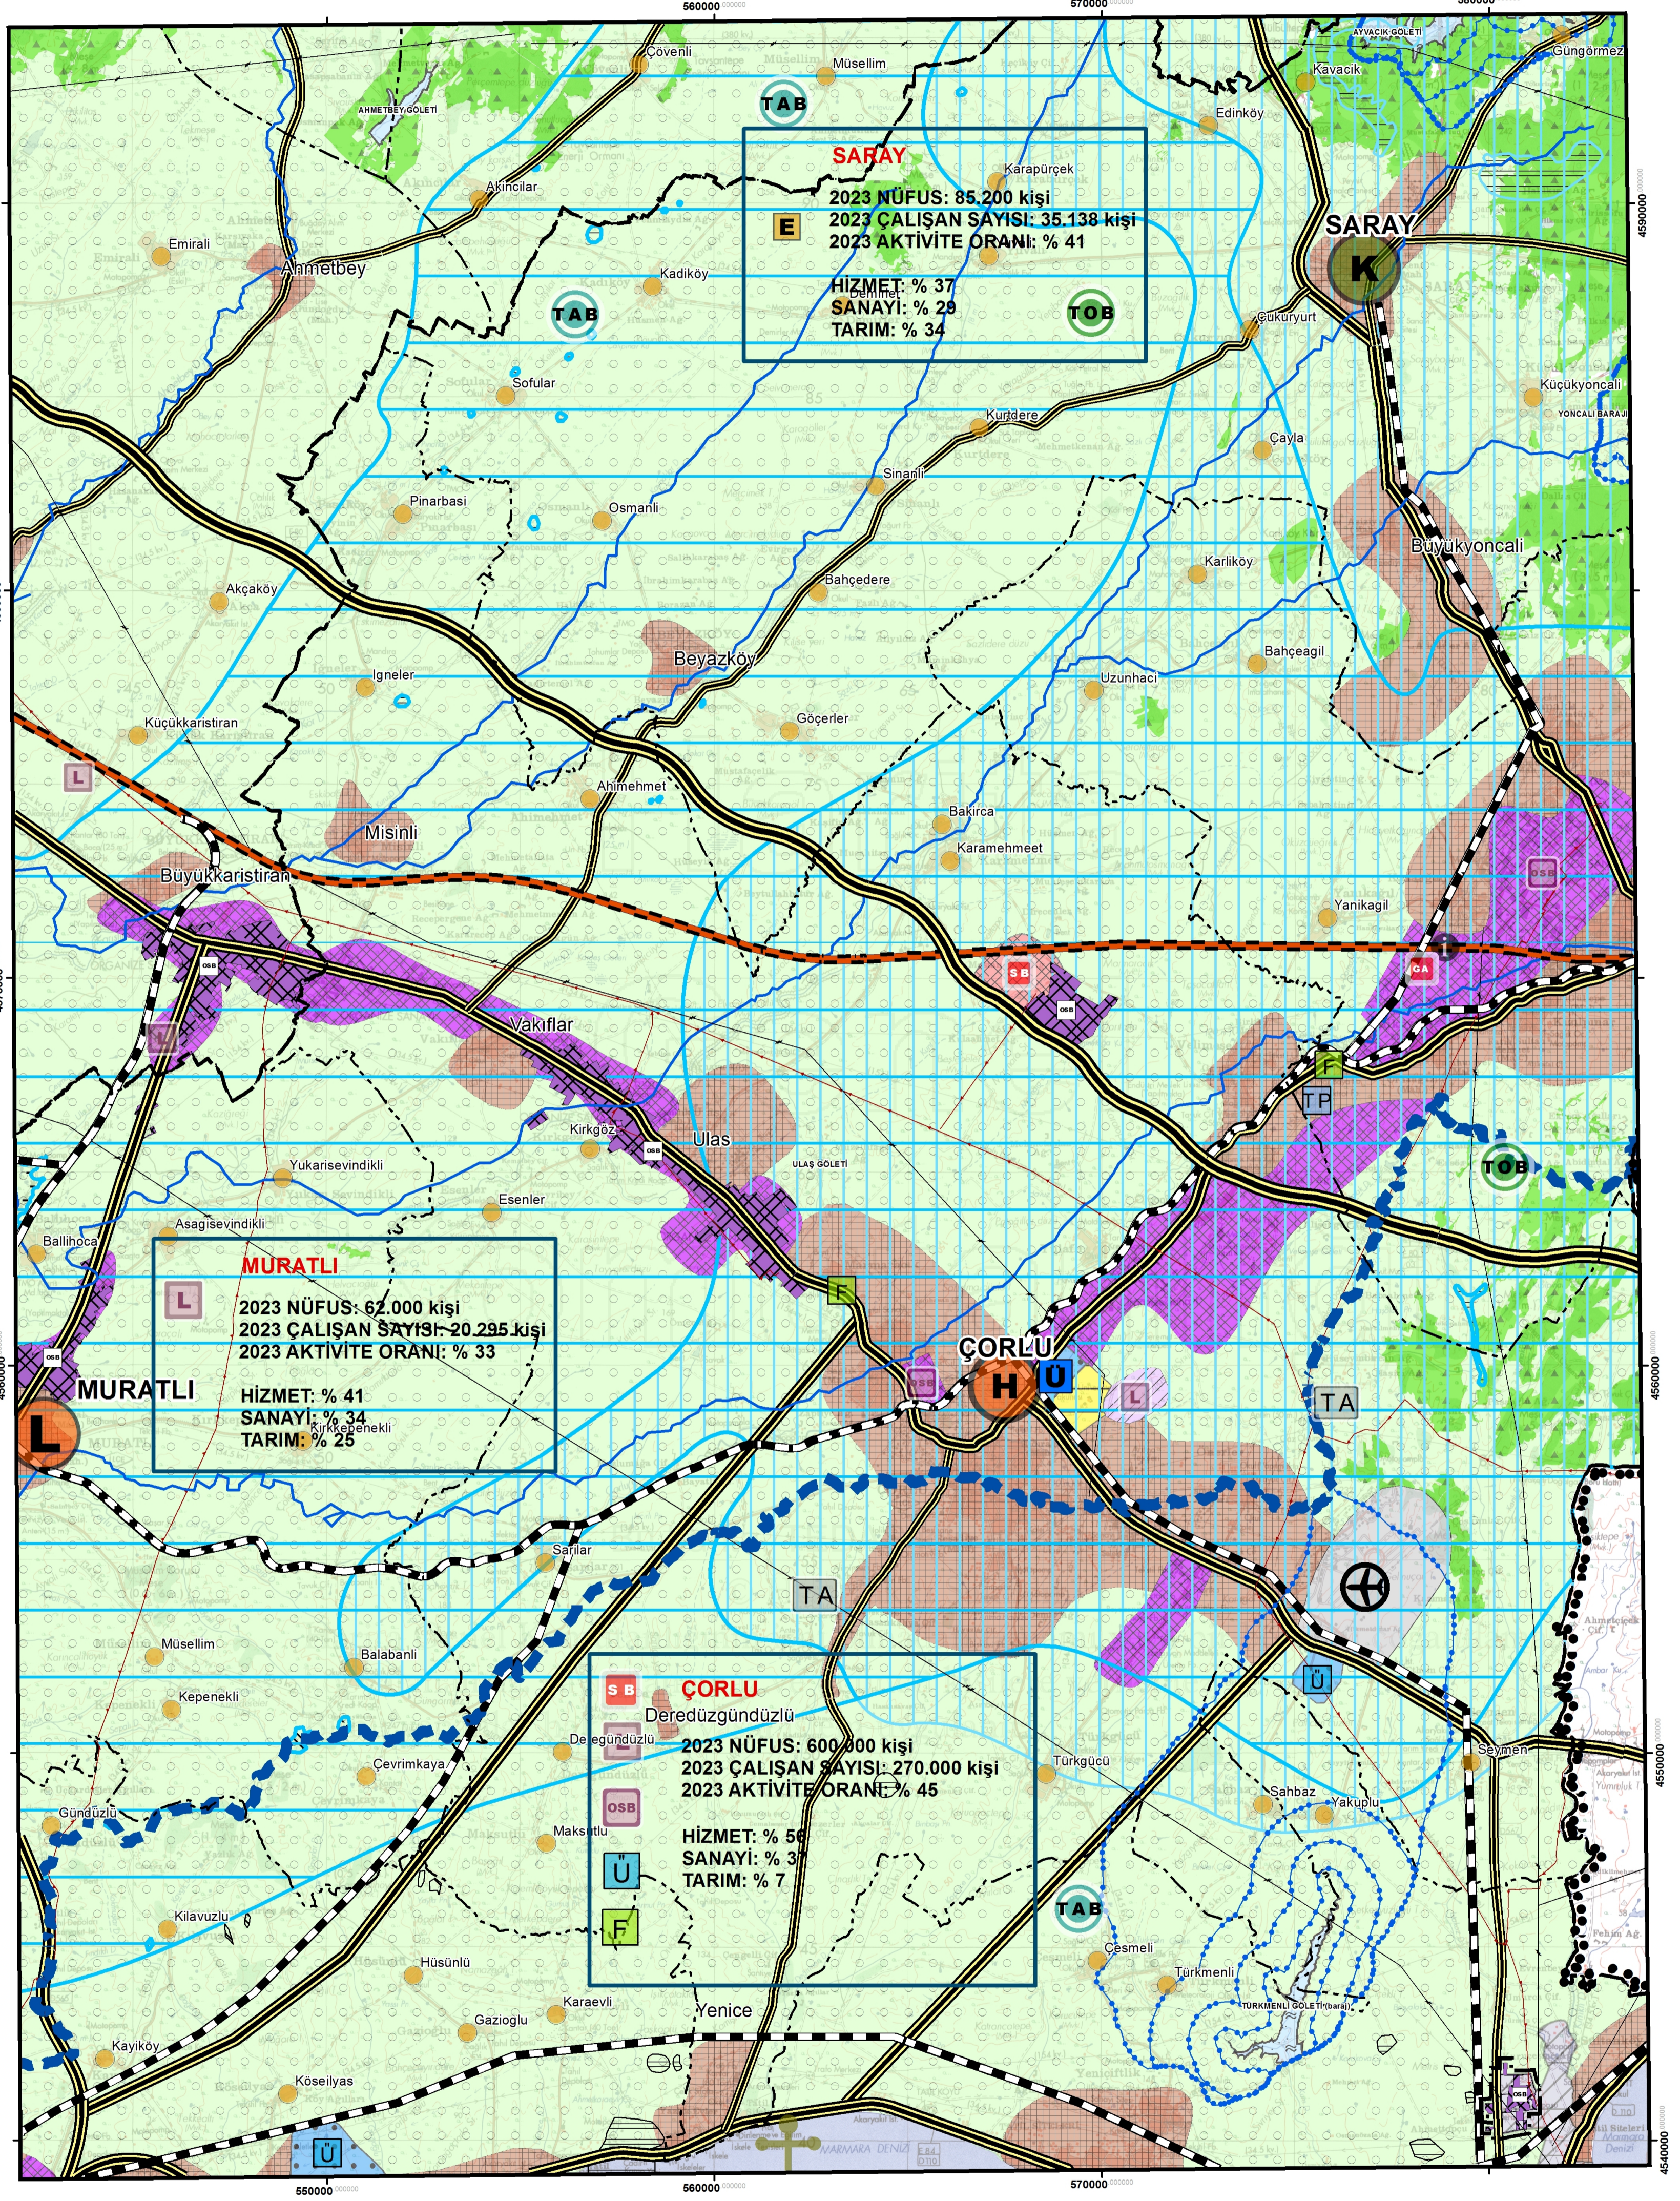

KIRKLARELİ - F19

TRAKYA ALT BÖLGESİ ERGENE HAVZASI 1/100.000 ÖLÇEKLİ REVİZYON ÇEVRE DÜZENİ PLANI DEĞİŞİKLİĞİ

GÖSTERİM

- PLAN DEĞİŞİKLİĞİ ONAMA SINIRI
- ORGANİZE SANAYİ BÖLGESİ ALANI

Plan değişikliği onama sınırı içinde kalan alanda bu planın "2.11.3.8 Organize Sanayi Bölgeleri" başlığı altında yer alan hükümler geçerli olup diğer hususlarda Trakya Alt Bölgesi Ergene Havzası 1/100.000 ölçekli Revizyon Çevre Düzeni Planı Hükümleri geçerlidir.