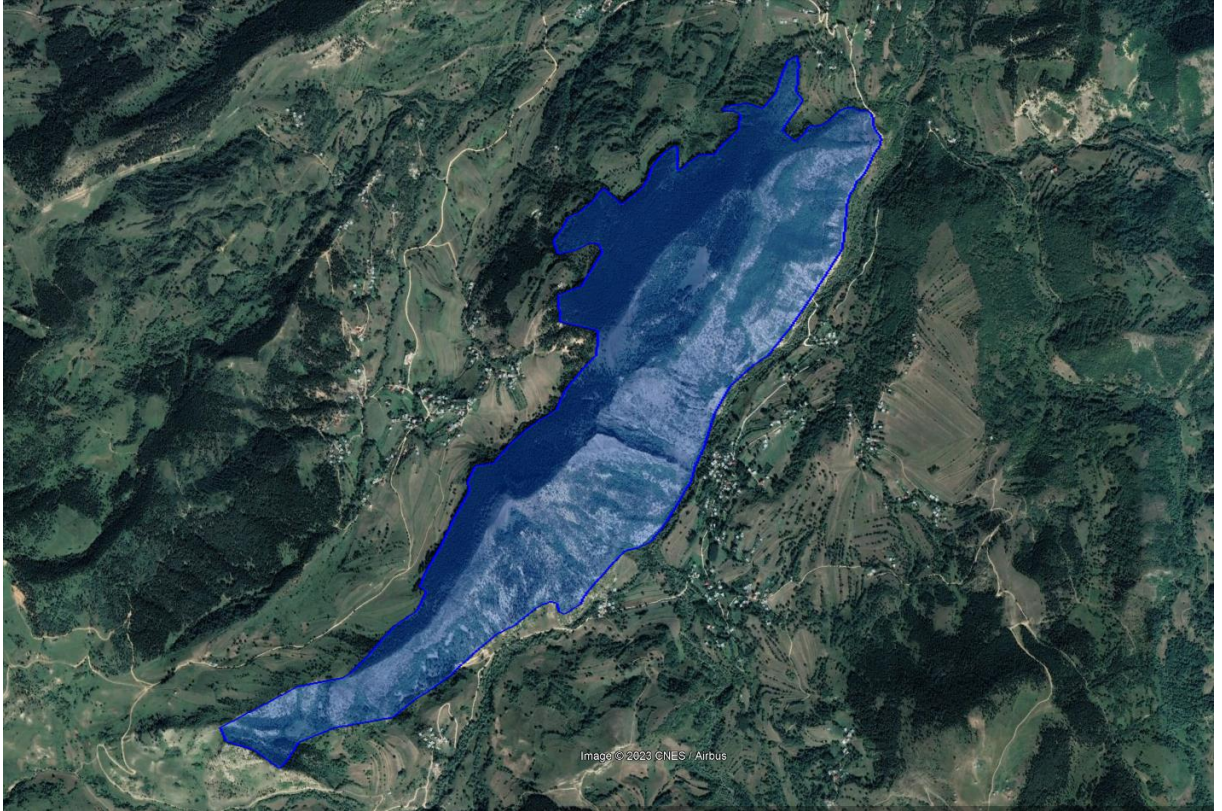

EK

Artvin ili, Şavşat ilçesi sınırları içerisinde yer alan Karaağaç Mevkii Kule Doğal Sit Alanı aşağıdaki haritada gösterildiği şekliyle Bakanlık Makamının 13.07.2023 tarihli ve 6871815 sayılı Olur'u ile **"Doğal Sit-Nitelikli Doğal Koruma Alanı"** olarak tescil edilmiştir.

27 Ekim 2017 tarihli ve 30223 sayılı Resmi Gazete'de yayımlanan "Korunan Alanların Tespit, Tescil ve Onayına İlişkin Usul ve Esaslara Dair Yönetmelikte Değişiklik Yapılmasına Dair Yönetmelik" in 2. maddesinin (j) bendinde yer alan "*Anıt ağaçlar hariç, tabiat varlıklarının ve doğal sit alanlarının tescil kararları Resmi Gazete'de yayımlanır ve Bakanlığın internet sayfasında bir ay süre ile duyurulur.*" hükmü gereği ekteki haritada belirtilen doğal sit alanının tescili tebliğ olunur.

Alana ait koordinat ve parsel bilgileri <https://says.csb.gov.tr> adresinde mevcuttur.

Artvin ili, Şavşat ilçesi, Karaağaç Mevkii Kule Doğal Sit Alanı

İli : Artvin

İlçesi : Şavşat

Nitelikli Doğal Koruma Alanı