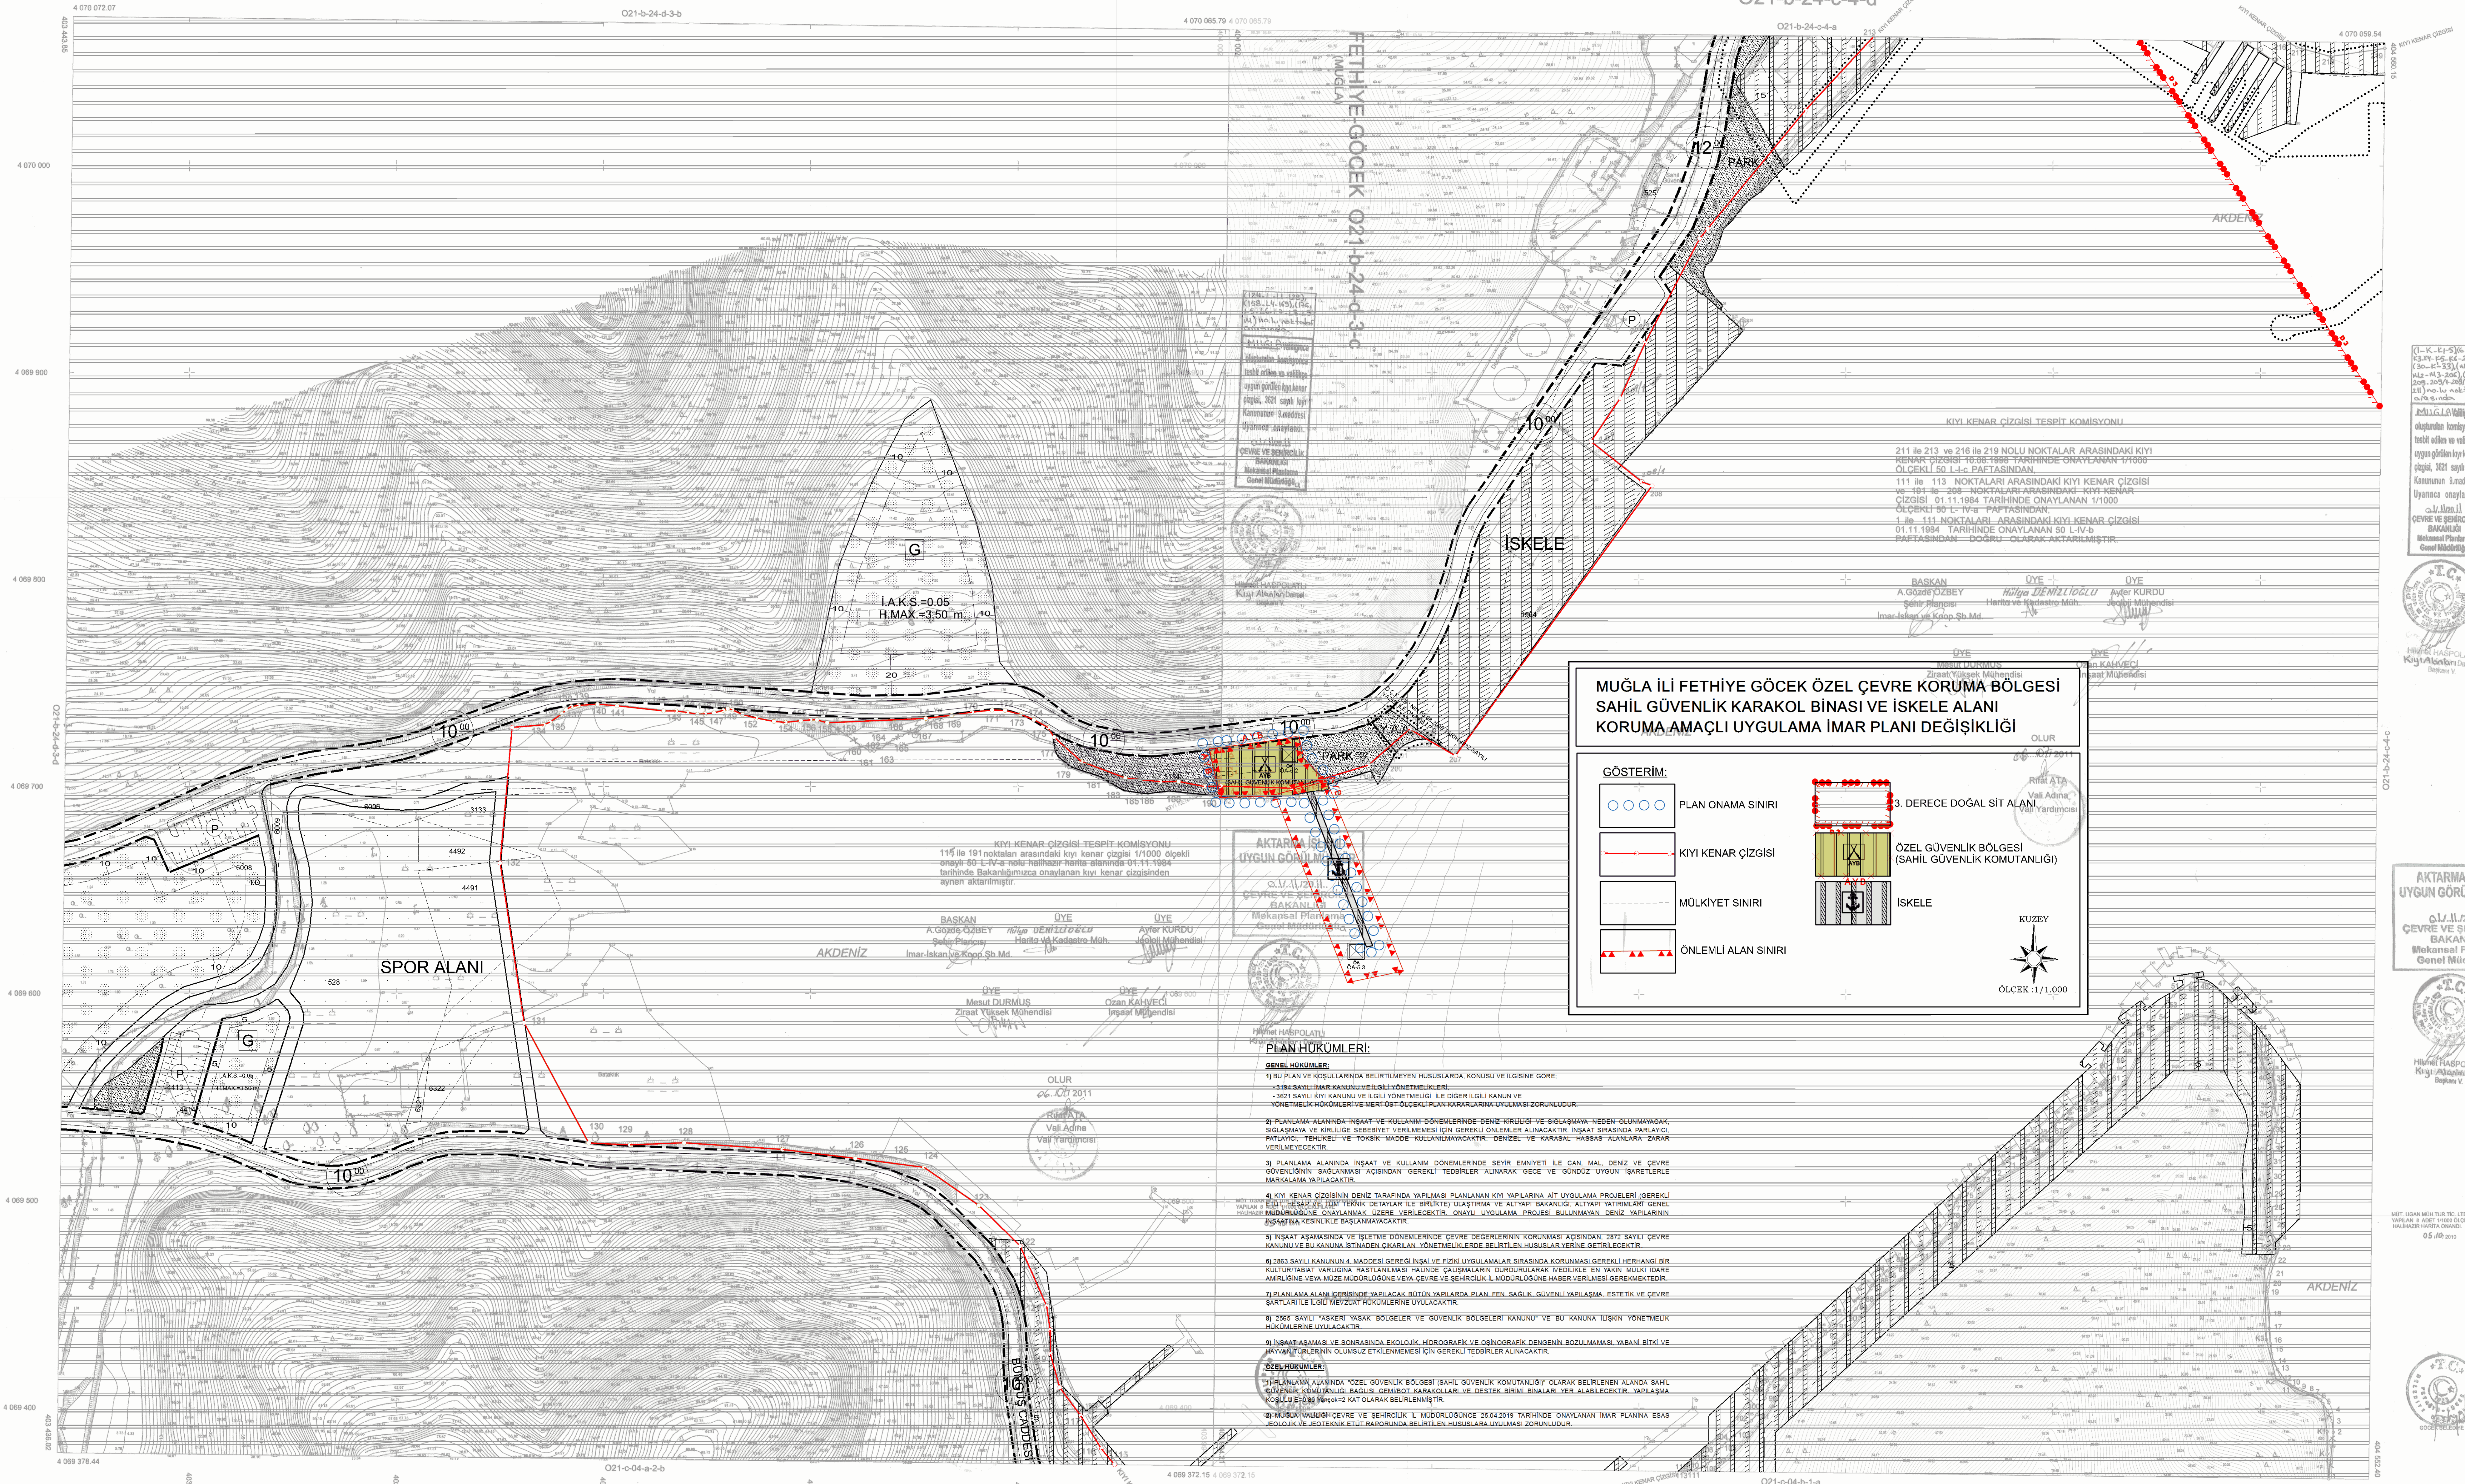

FETHİYE-GÖCEK
(MUĞLA)
O21-b-24-d-3-c

O21-b-24-d-3-b

FETHİYE-GÖCEK
(MUĞLA)
O21-b-24-c-4-d

O21-b-24-c-4-a