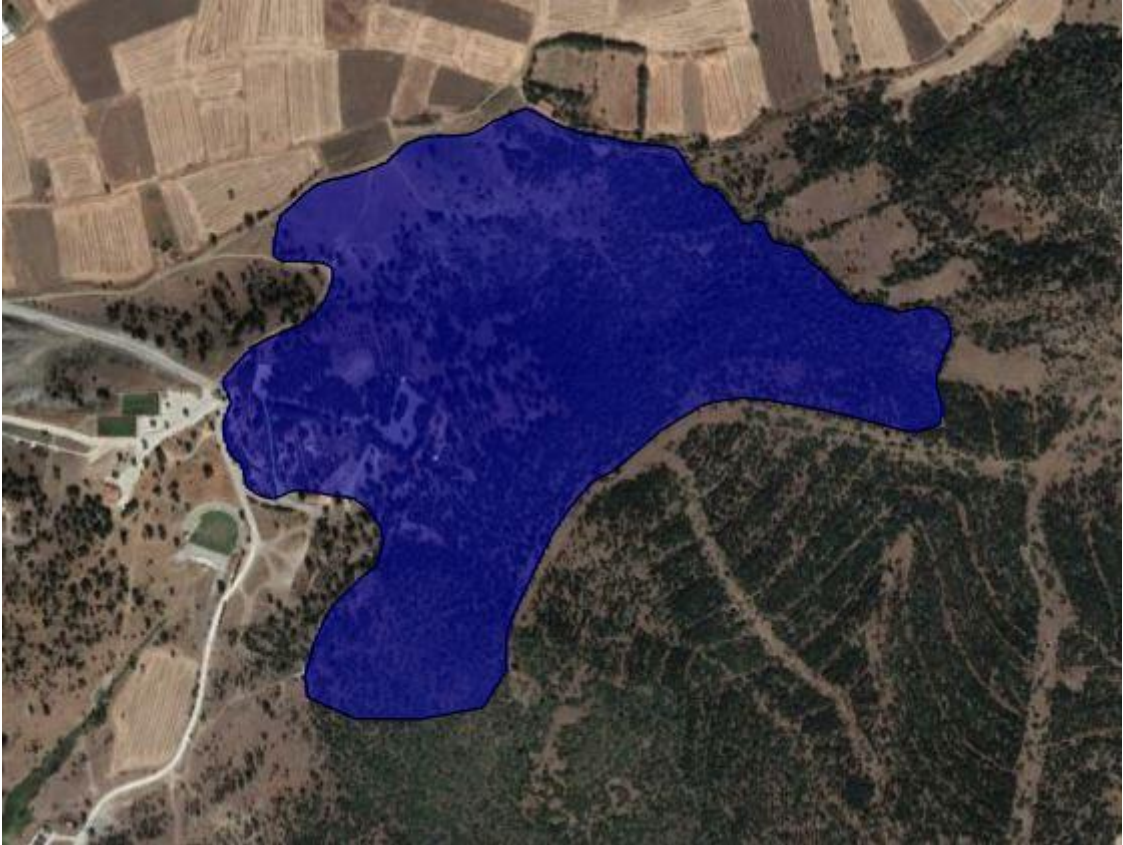

## EK

Kütahya ili, Tavşanlı ilçesi sınırları içerisinde yer alan Şaban Dede Türbesi Doğal Sit Alanı aşağıdaki haritada gösterildiği şekliyle Bakanlık Makamı'nın 24.08.2023 tarihli ve 7226520 sayılı Olur'u ile "**Nitelikli Doğal Koruma Alanı**" olarak tescil edilmiştir.

27 Ekim 2017 tarihli ve 30223 sayılı Resmi Gazete'de yayımlanan "Korunan Alanların Tespit, Tescil ve Onayına İlişkin Usul ve Esaslara Dair Yönetmelikte Değişiklik Yapılmasına Dair Yönetmelik" in 2. maddesinin (j) bendinde yer alan "*Anıt ağaçlar hariç, tabiat varlıklarının ve doğal sit alanlarının tescil kararları Resmi Gazete'de yayımlanır ve Bakanlığın internet sayfasında bir ay süre ile duyurulur.*" hükmü gereği ekteki haritada belirtilen doğal sit alanının tescili tebliğ olunur.

### Kütahya ili, Tavşanlı ilçesi, Şaban Dede Türbesi Doğal Sit Alanı

İli : KÜTAHYA

İlçesi : TAVŞANLI

Nitelikli Doğal Koruma Alanı