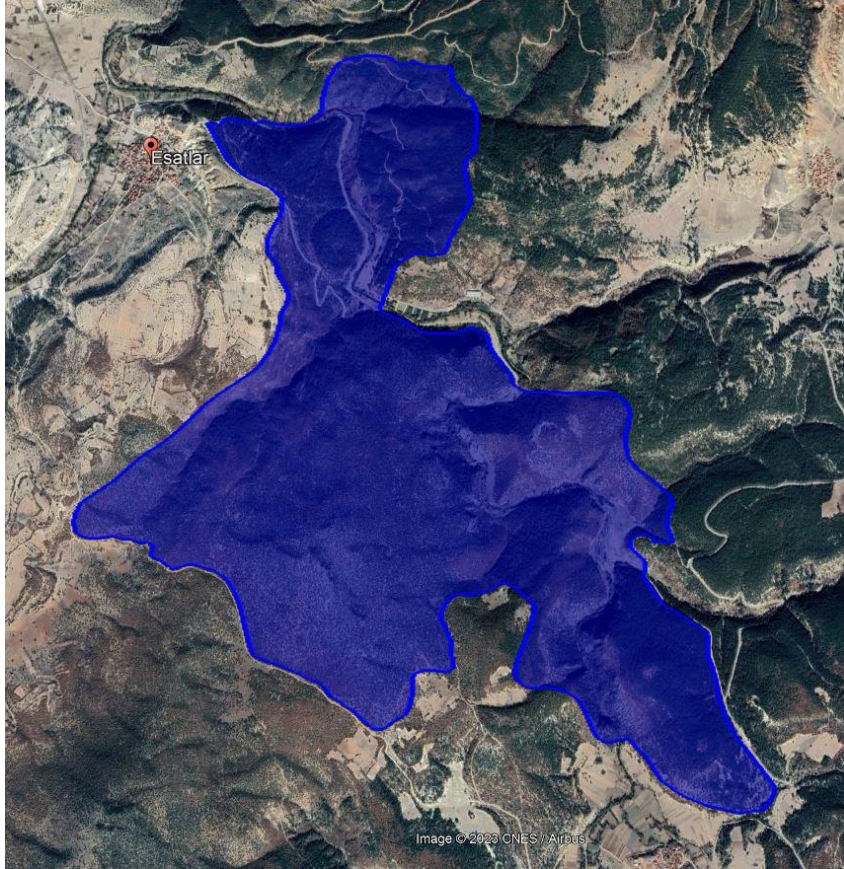

## EK

Kütahya ili, Emet ilçe sınırları içerisinde yer alan Esatlat Köyü Su Kaynakları Potansiyel Doğal Sit Alanı aşağıdaki haritada gösterildiği şekliyle Bakanlık Makamının 13.04.2023 tarihli ve 6217182 sayılı Olur'u ile "**Nitelikli Doğal Koruma Alanı**" olarak tescil edilmiştir.

27 Ekim 2017 tarihli ve 30223 sayılı Resmi Gazete'de yayımlanan "Korunan Alanların Tespit, Tescil ve Onayına İlişkin Usul ve Esaslara Dair Yönetmelikte Değişiklik Yapılmasına Dair Yönetmelik" in 2. maddesinin (j) bendinde yer alan "*Anıt ağaçlar hariç, tabiat varlıklarının ve doğal sit alanlarının tescil kararları Resmi Gazete'de yayımlanır ve Bakanlığın internet sayfasında bir ay süre ile duyurulur.*" hükmü gereği ekteki haritada belirtilen doğal sit alanının tescili tebliğ olunur.

### Kütahya ili, Emet ilçesi, Esatlar Köyü Su Kaynakları Potansiyel Doğal Sit Alanı

İli : KÜTAHYA

İlçesi : EMET

Nitelikli Doğal Koruma Alanı