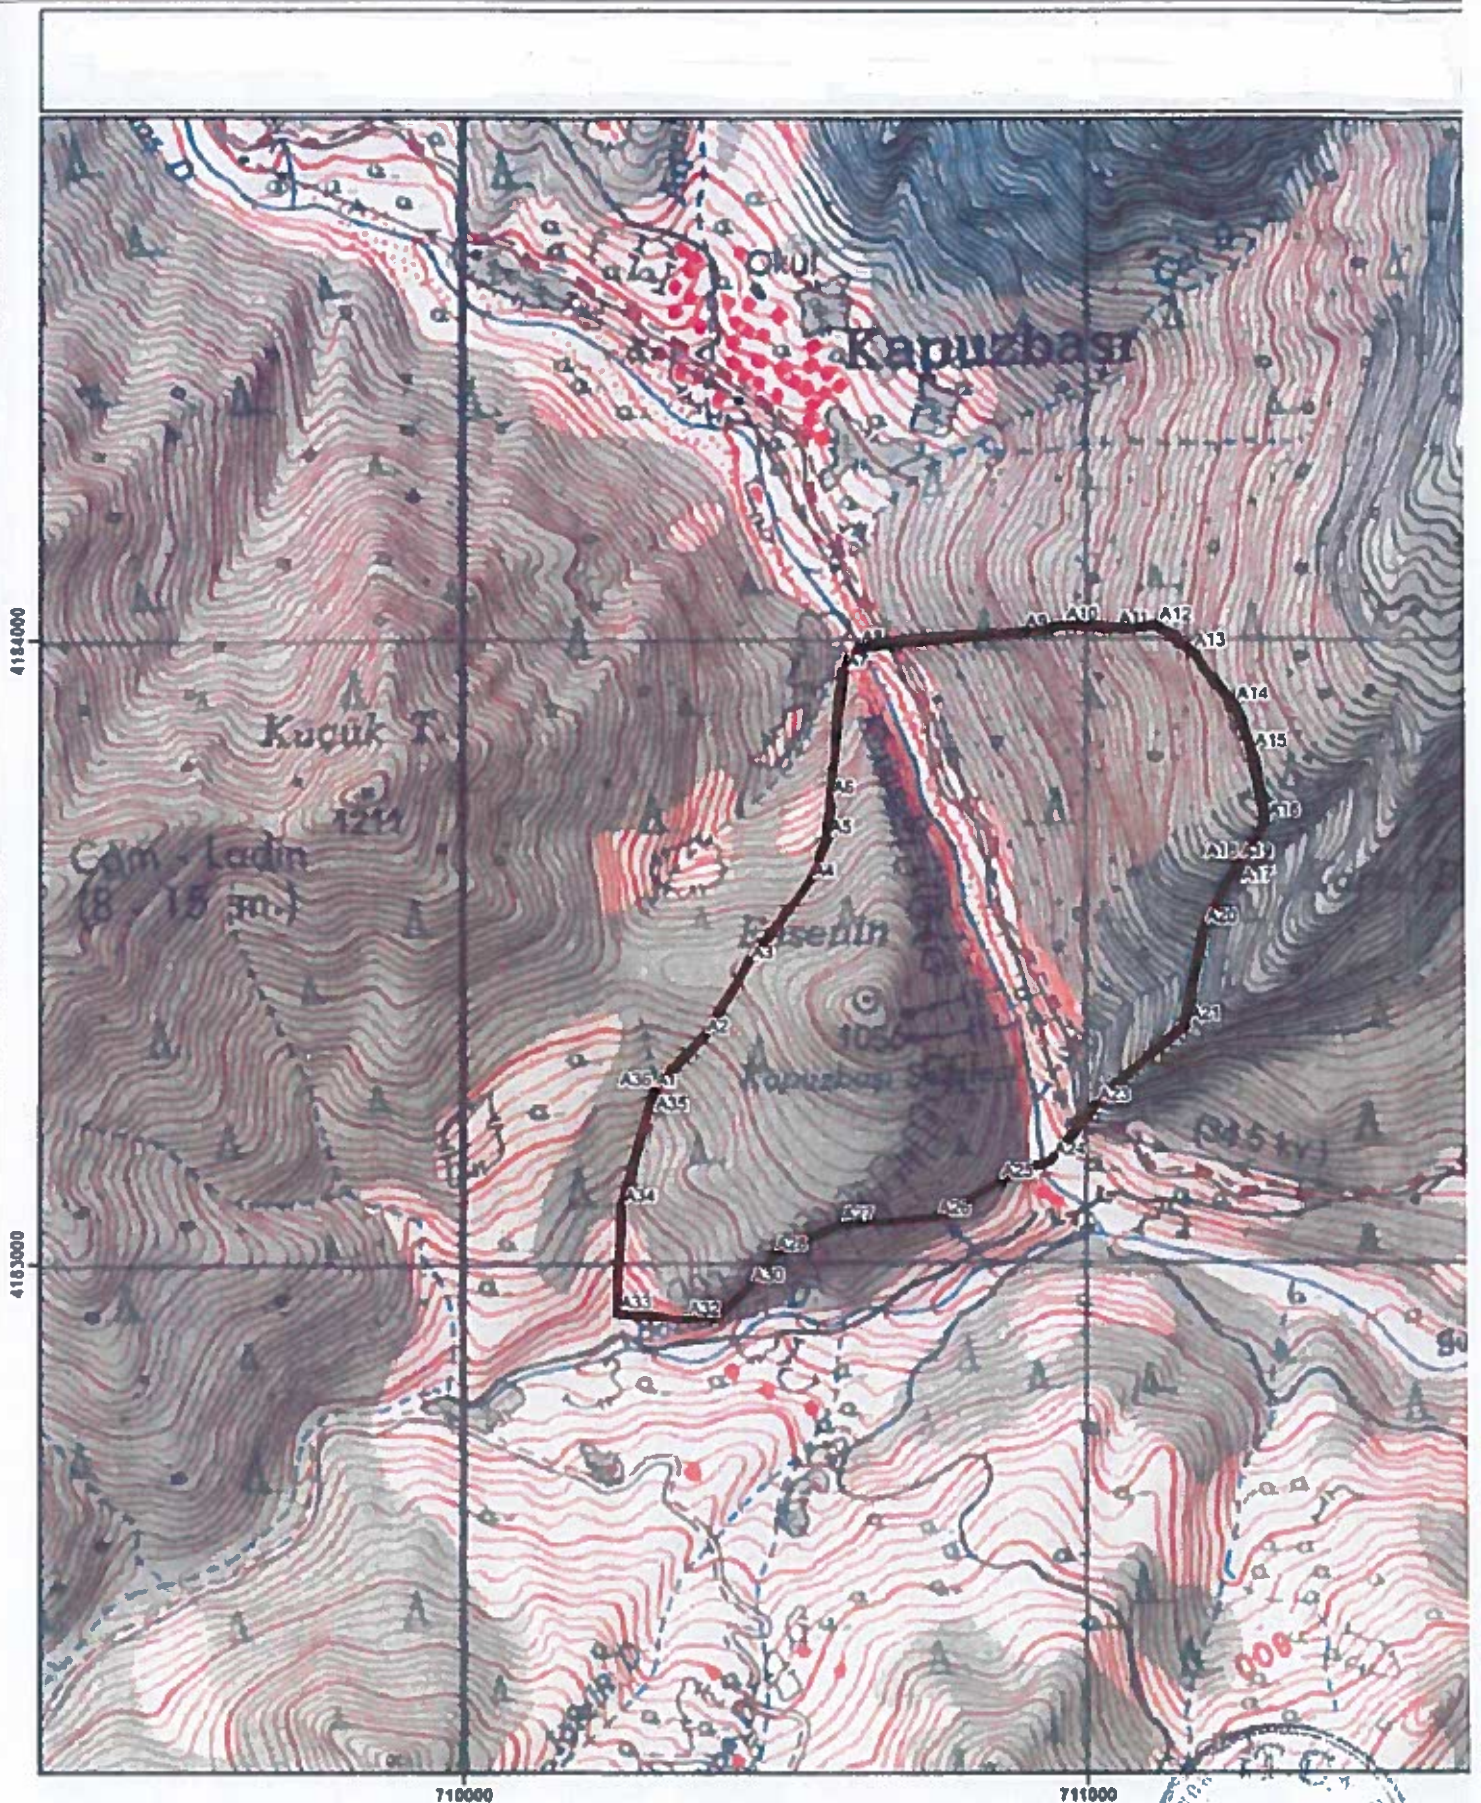

T.C. CUMHURBAŐKANLIĐI

Karar Sayısı: 4159

Kayseri İli, Yahyalı İlçesi sınırları içerisinde bulunan Kapuzbaşı Őelaleleri DoĐal Sit Alanı kapsamına giren ve ekli harita ile listede sınır ve koordinatları gsterilen alanın kesin korunacak hassas alan olarak tescil ve ilan edilmesine, 1 sayılı CumhurbaşkanlıĐı Kararnamesinin 109 uncu maddesi gereĐince karar verilmiŐtir.

24 Haziran 2019

Recep Tayyip ERDOĐAN
Cumhurbaşkanı

HARİTA VE LİSTE

İLİ: KAYSERİ

İLÇESİ: Yahyalı - Kapuzbaşı

ALANI: 66929554,87 m² - 66,93 ha (KESİN KORUNACAK HASSAS ALAN)

ED50 6 DERECE 36 DOM

38005.K 1	710303.2608	4183280.683		38005.K 19	711243.559	4183646.789
38005.K 2	710385.6899	4183366.859		38005.K 20	711185.3506	4183542.278
38005.K 3	710457.6567	4183485.393		38005.K 21	711158.8922	4183386.174
38005.K 4	710557.1403	4183616.626		38005.K 22	711050.4128	4183293.569
38005.K 5	710584.657	4183686.477		38005.K 23	711013.371	4183256.528
38005.K 6	710588.8903	4183749.977		38005.K 24	710941.9334	4183169.215
38005.K 7	710611.1105	4183955.086		38005.K 25	710858.5895	4183134.819
38005.K 8	710635.3048	4183991.741		38005.K 26	710758.0476	4183075.288
38005.K 9	710897.0766	4184014.756		38005.K 27	710604.589	4183066.027
38005.K 10	710961.9425	4184027.847		38005.K 28	710497.0109	4183018.191
38005.K 11	711045.8778	4184020.301		38005.K 29	710479.7859	4182984.43
38005.K 12	711112.5271	4184026.827		38005.K 30	710458.4268	4182967.894
38005.K 13	711167.1921	4183984.933		38005.K 31	710410.1967	4182918.975
38005.K 14	711235.807	4183899.339		38005.K 32	710356.4546	4182913.463
38005.K 15	711265.6825	4183824.242		38005.K 33	710246.1138	4182923.713
38005.K 16	711287.4762	4183712.462		38005.K 34	710252.9401	4183094.29
38005.K 17	711244.915	4183647.664		38005.K 35	710303.5501	4183276.84
38005.K 18	711244.7747	4183646.938		38005.K 36	710303.2608	4183280.683