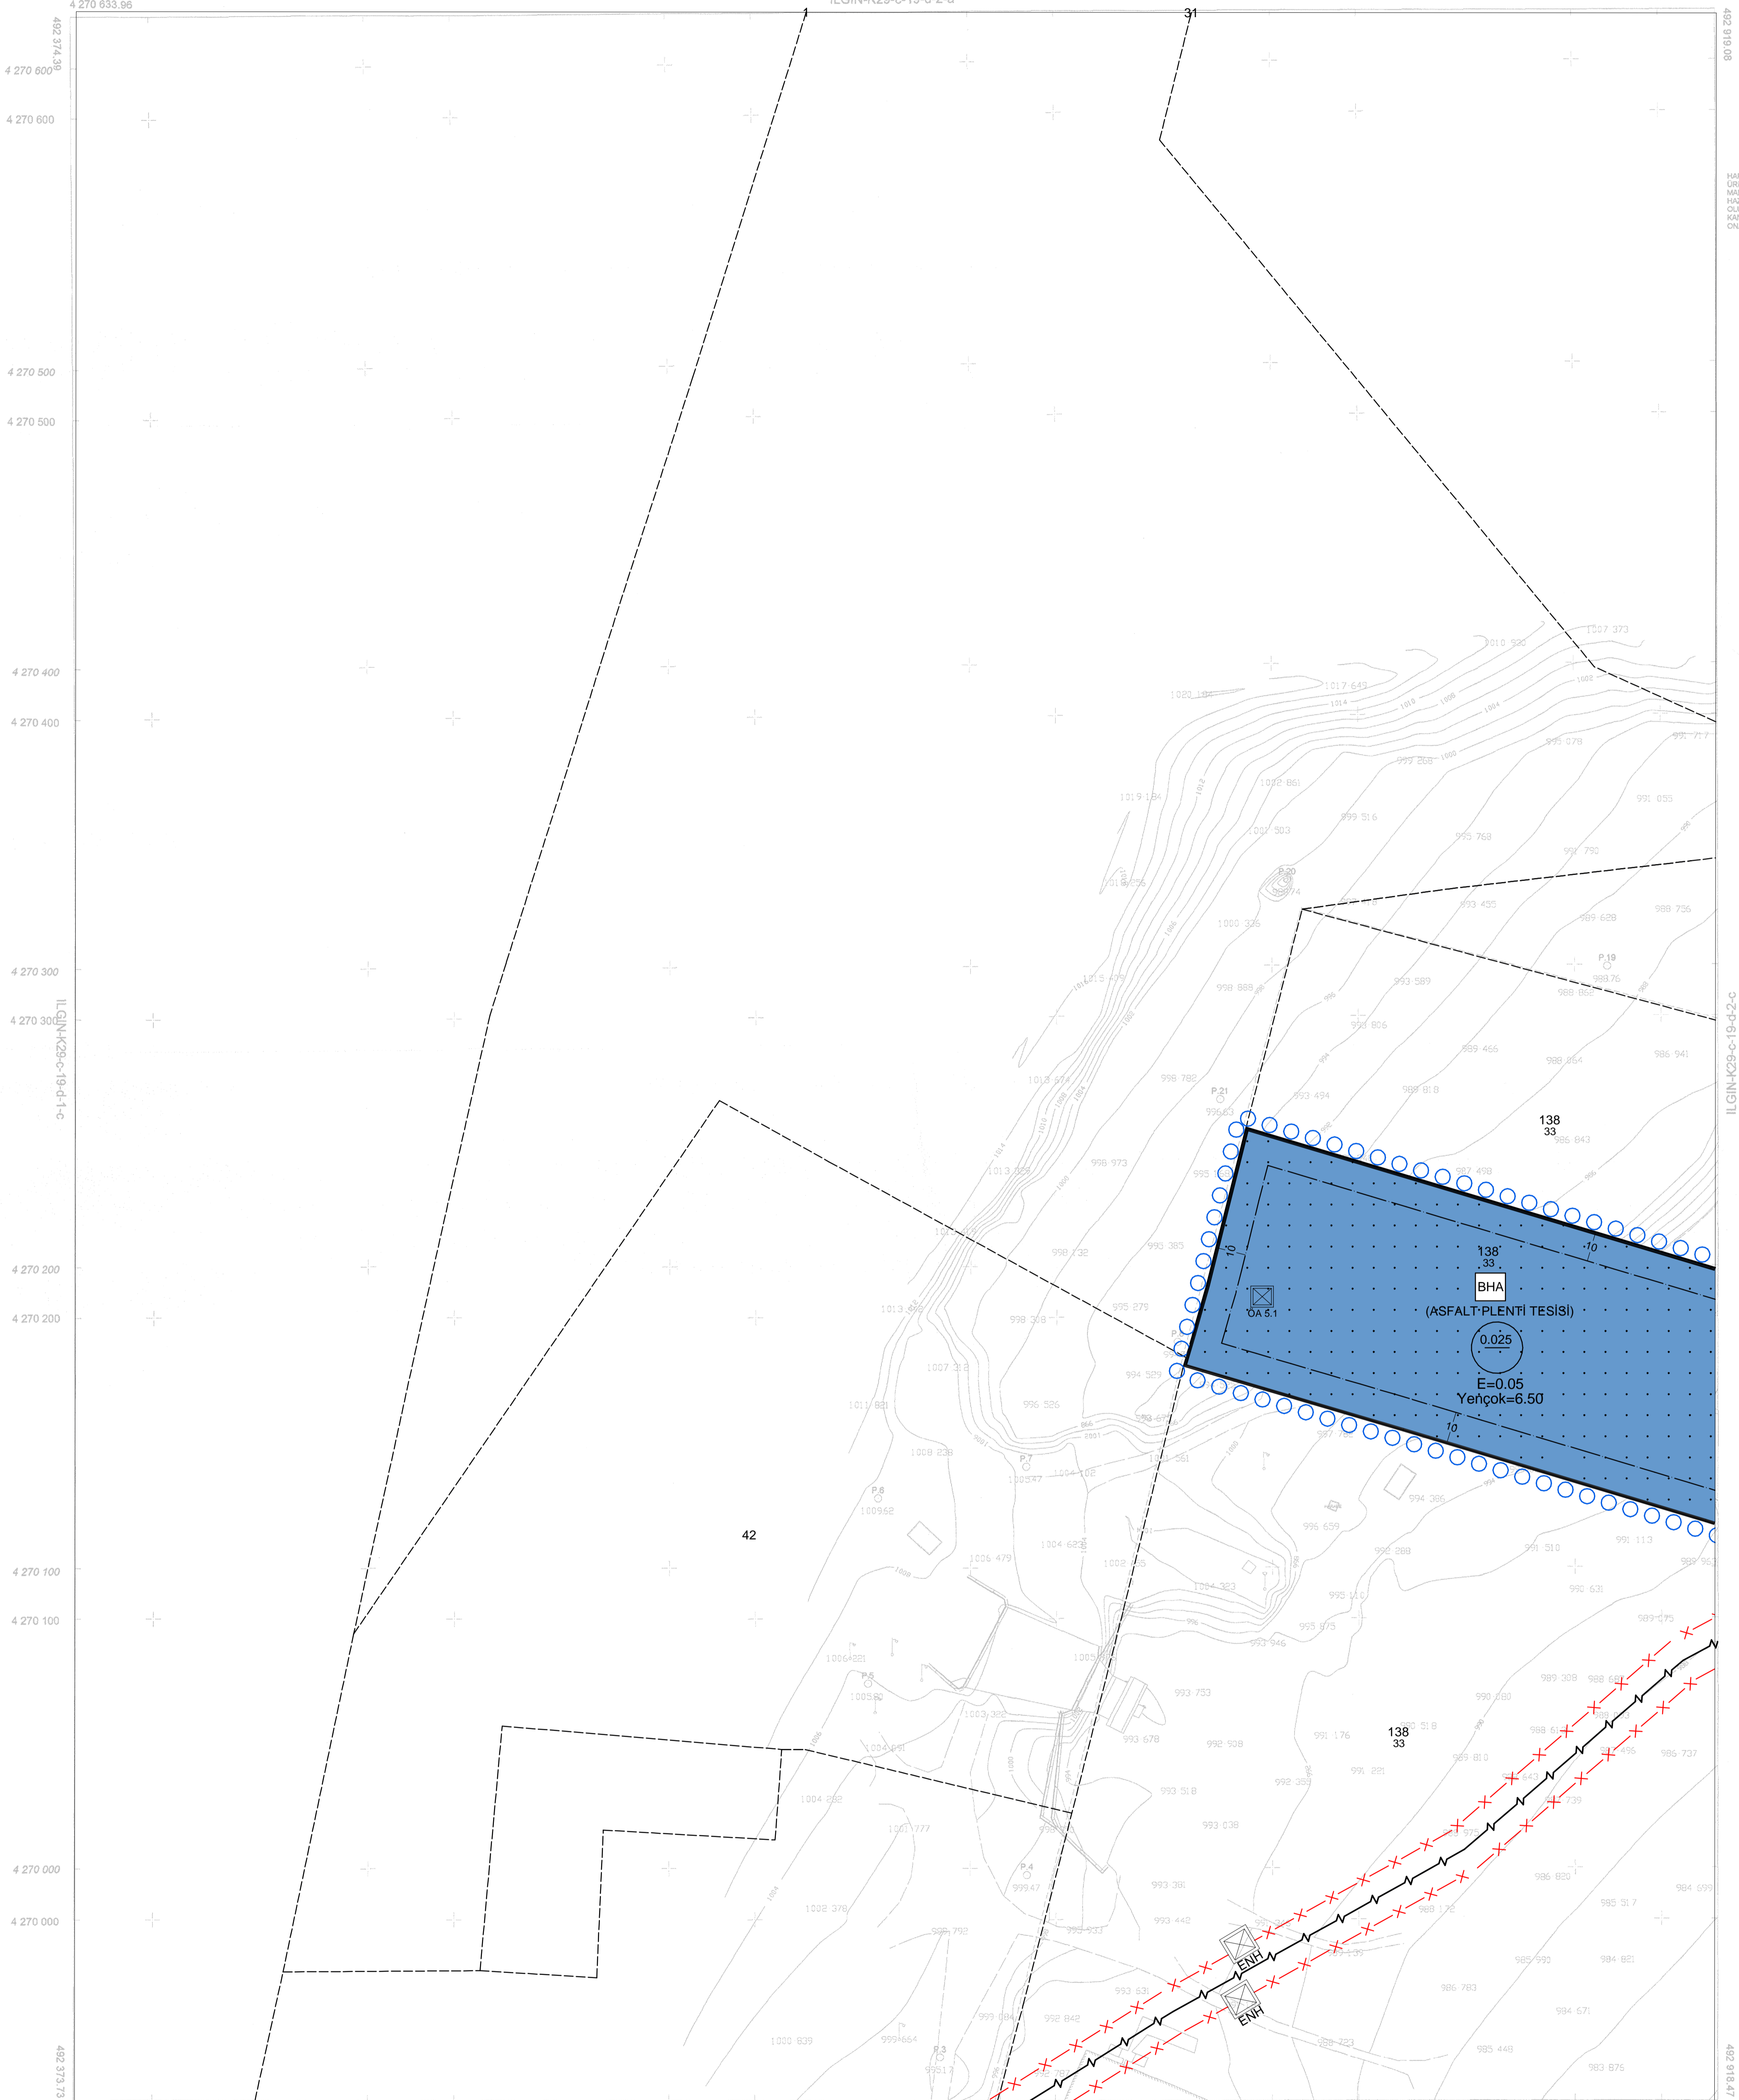

CİHANBEYLİ
(KIRKIŞLA)

ILGIN-K29-C-19-D-2-D

ILGIN-K29-c-19-d-2-a

4 270 633.46

CİHANBEYLİ BELEDİYESİ
ONAY

Mehmet KALE
BELEDİYE BAŞKANI

ILGIN-K29-c-19-d-2-c