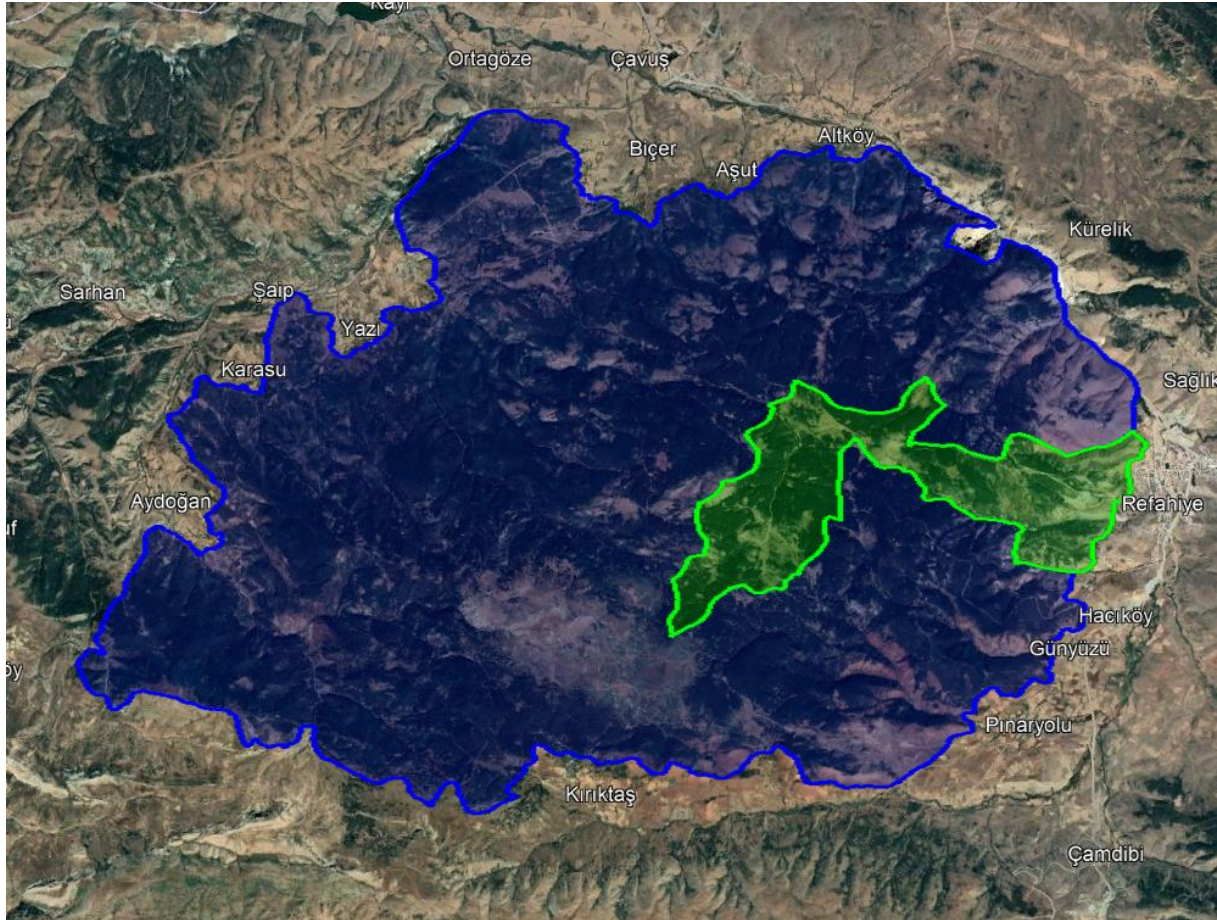

## İLAN METNİ

**Erzincan ili, Refahiye ilçesi sınırları içerisinde yer alan Refahiye Ormanları Doğal Sit Alanı** aşağıdaki haritada gösterildiği şekliyle revize edilerek Bakanlık Makamının **29.01.2024** tarihli ve **8629927** sayılı Olur'u ile **Doğal Sit-Nitelikli Doğal Koruma Alanı** ve **Doğal Sit-Sürdürülebilir Koruma ve Kontrollü Kullanım Alanı** olarak tescil edilmiştir.

27 Ekim 2017 tarihli ve 30223 sayılı Resmi Gazete'de yayımlanan "Korunan Alanların Tespit, Tescil ve Onayına İlişkin Usul ve Esaslara Dair Yönetmelikte Değişiklik Yapılmasına Dair Yönetmelik" in 2. maddesinin (j) bendinde yer alan "*Anıt ağaçlar hariç, tabiat varlıklarının ve doğal sit alanlarının tescil kararları Resmi Gazete'de yayımlanır ve Bakanlığın internet sayfasında bir ay süre ile duyurulur.*" hükmü gereği ekteki haritada belirtilen doğal sit alanının tescili tebliğ olunur.

### Refahiye Ormanları Doğal Sit Alanı

İli : Erzincan

İlçesi : Refahiye

Nitelikli Doğal Koruma Alanı

Sürdürülebilir Koruma ve Kontrollü Kullanım Alanı