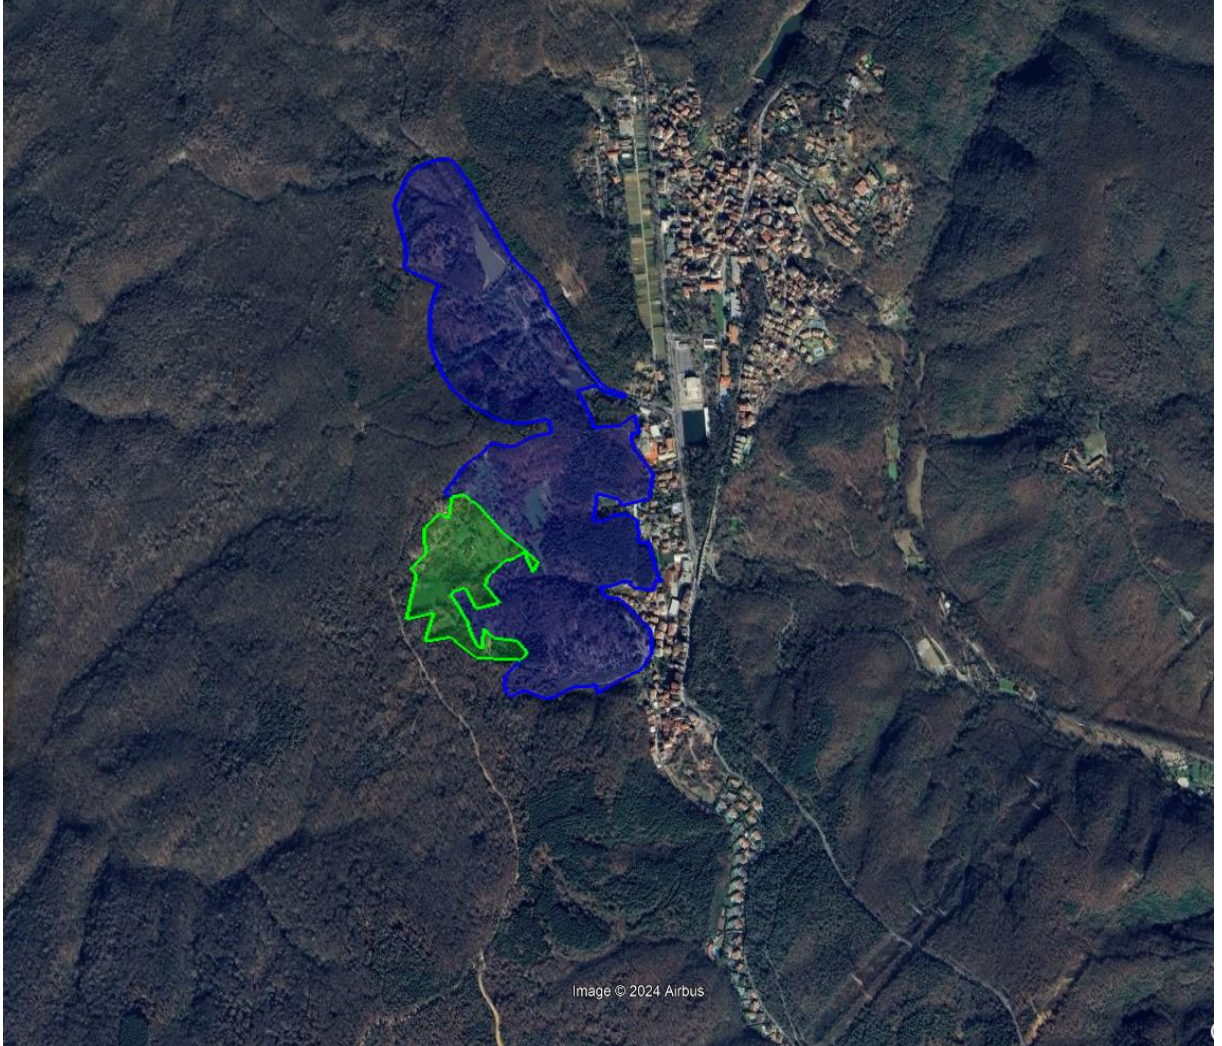

EK

İstanbul ili, Sarıyer ilçesi, Bahçeköy Mahallesi sınırları içerisinde yer alan Bahçeköy Yerleşim Alanı 2. Etap Doğal Sit Alanı aşağıdaki haritada gösterildiği şekliyle Bakanlık Makamının 17.07.2024 tarihli ve 9975122 sayılı Olur'u ile **“Doğal Sit-Nitelikli Doğal Koruma Alanı”** ve **“Doğal Sit-Sürdürülebilir Koruma ve Kontrollü Kullanım Alanı”** olarak tescil edilmiştir.

Alana ait koordinat ve parsel bilgileri <https://says.csb.gov.tr> adresinde mevcuttur.

İstanbul ili, Sarıyer ilçesi, Bahçeköy Yerleşim Alanı ve Çevresi 2. Etap Doğal Sit Alanı

İli : İstanbul

İlçesi : Sarıyer

Image © 2024 Airbus

Nitelikli Doğal Koruma Alanı

Sürdürülebilir Koruma ve Kontrollü Kullanım Alanı