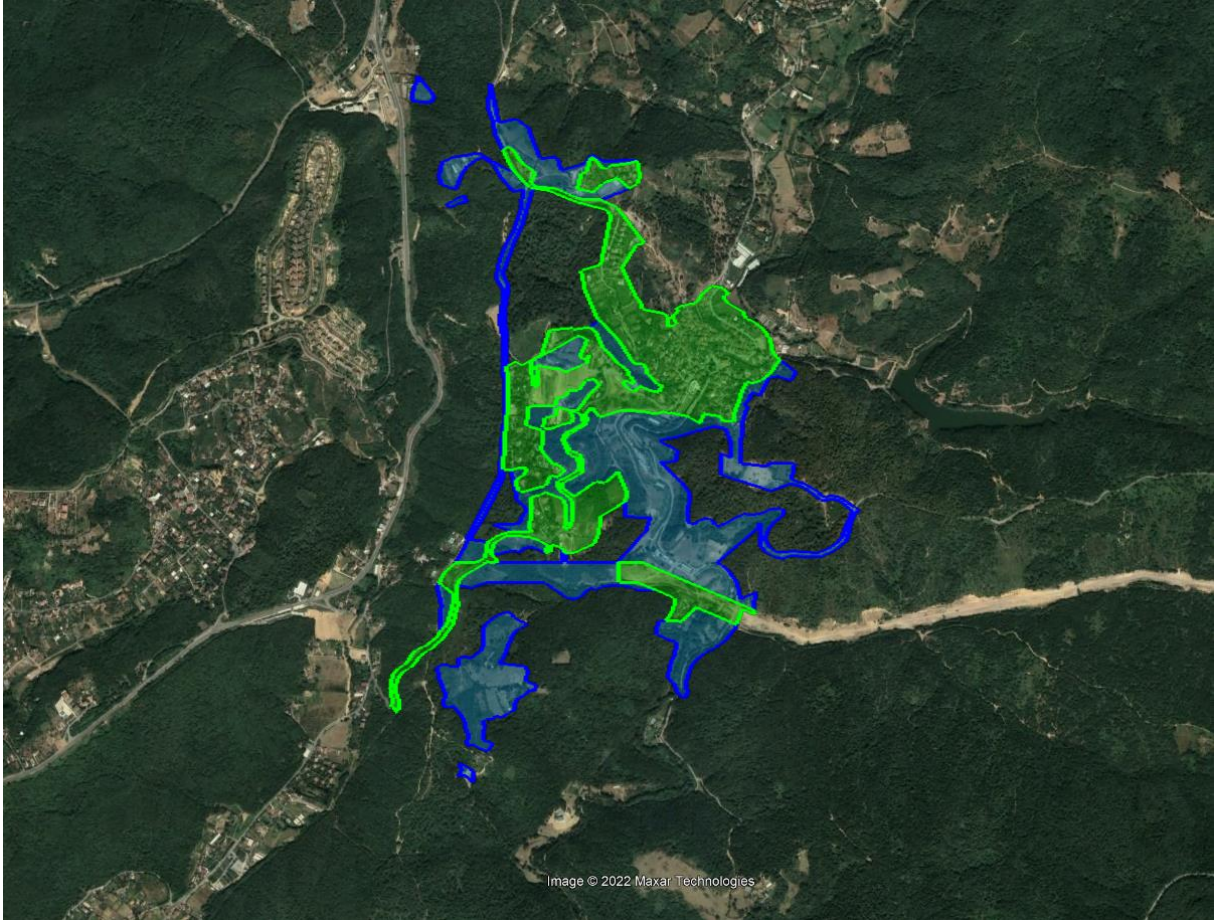

EK

İstanbul İli, Beykoz İlçesi, Mahmutşevketpaşa Mahallesi Etabı Doğal Sit Alanı aşağıdaki haritada gösterildiği şekliyle Bakanlık Makamının 07.03.2022 tarihli ve 3124649 sayılı Olur'u ile "Doğal Sit-Nitelikli Doğal Koruma Alanı" ve "Doğal Sit-Sürdürülebilir Koruma ve Kontrollü Kullanım Alanı" olarak tescil edilmiştir. "Doğal Sit-Kesin Korunacak Hassas Alan" tesciline yönelik yürütülen idari süreç devam etmektedir.

27 Ekim 2017 tarihli ve 30223 sayılı Resmi Gazete'de yayımlanan "Korunan Alanların Tespit, Tescil ve Onayına İlişkin Usul ve Esaslara Dair Yönetmelikte Değişiklik Yapılmasına Dair Yönetmelik" in 2. maddesinin (j) bendinde yer alan "*Anıt ağaçlar hariç, tabiat varlıklarının ve doğal sit alanlarının tescil kararları Resmi Gazete'de yayımlanır ve Bakanlığın internet sayfasında bir ay süre ile duyurulur.*" hükmü gereği ekteki haritada belirtilen doğal sit alanının tescili tebliğ olunur.

Alana ait koordinat ve parsel bilgileri says.csb.gov.tr internet adresinde mevcuttur.

İstanbul ili, Beykoz ilçesi, Mahmutşevketpaşa Mahallesi Etabı Doğal Sit Alanı

İli : İstanbul

İlçesi : Beykoz

Nitelikli Doğal Koruma Alanı

Sürdürülebilir Koruma ve Kontrollü Kullanım Alanı