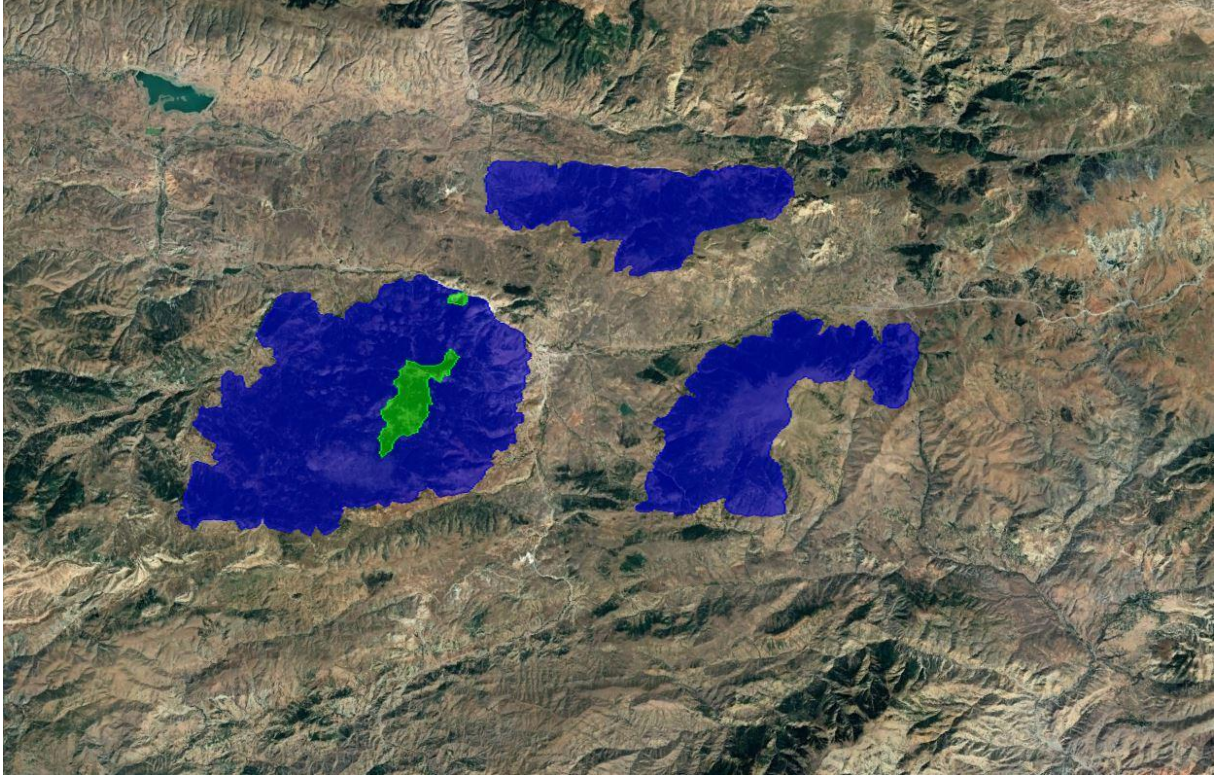

EK

Erzincan ili, Refahiye ilçesi sınırları içerisinde yer alan Refahiye Ormanları Doğal Sit Alanı aşağıdaki haritada gösterildiği şekliyle Bakanlık Makamının 25.01.2023 tarihli ve 5621797 sayılı Olur'u ile **“Doğal Sit-Nitelikli Doğal Koruma Alanı”** ve **”Doğal Sit-Sürdürülebilir Koruma ve Kontrollü Kullanım Alanı”** olarak tescil edilmiştir.

27 Ekim 2017 tarihli ve 30223 sayılı Resmi Gazete’de yayımlanan “Korunan Alanların Tespit, Tescil ve Onayına İlişkin Usul ve Esaslara Dair Yönetmelikte Değişiklik Yapılmasına Dair Yönetmelik” in 2. maddesinin (j) bendinde yer alan *“Anıt ağaçlar hariç, tabiat varlıklarının ve doğal sit alanlarının tescil kararları Resmi Gazete’de yayımlanır ve Bakanlığın internet sayfasında bir ay süre ile duyurulur.”* hükmü gereği ekteki haritada belirtilen doğal sit alanının tescili tebliğ olunur.

Alana ait koordinat ve parsel bilgileri <https://says.csb.gov.tr> adresinde mevcuttur.

Erzincan ili, Refahiye ilçesi, Refahiye Ormanları Potansiyel Doğal Sit Alanı

İli : Erzincan

İlçesi : Refahiye

Nitelikli Doğal Koruma Alanı

Sürdürülebilir Koruma ve Kontrollü Kullanım Alanı