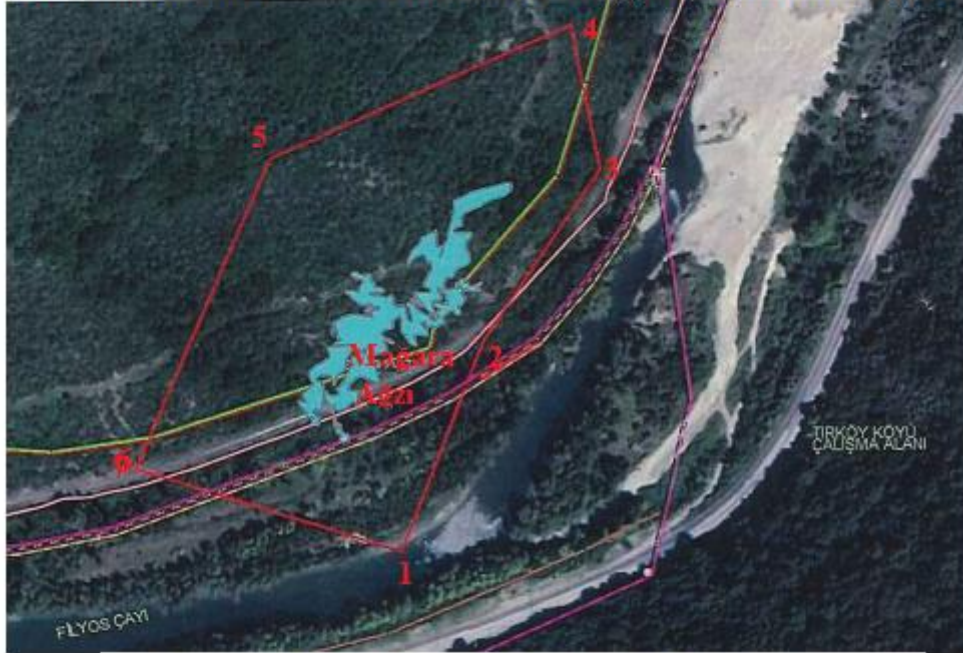

İlan Metni

EK

Karabük İli, Yenice İlçesi, Kadıköy Köyü sınırları içerisinde yer alan, giriş ağzı koordinatları (Y: 445642.138, X: 4563402; UTM 3⁰ - ED50) olan İnağzı Mağarası'nın "Tabiat Varlığı – B Grubu Mağara" olduğuna ilişkin Karabük Tabiat Varlıklarını Koruma Bölge Komisyonu'nca alınan 26.10.2022 tarihli ve 262 sayılı karar 19.12.2022 tarihli ve 5296070 sayılı Bakanlık Makam Olur'u ile onaylanmıştır.

10.07.2018 tarihli ve 30474 sayılı Resmi Gazetede yayımlanarak yürürlüğe giren 1 No.lu Cumhurbaşkanlığı Kararnamesi'nin 109 uncu maddesi 1 inci fıkrası (b) bendi uyarınca ekteki harita ile koordinat listesinde koruma alanı sınırları belirtilen mağaranın tabiat varlığı olarak tescili tebliğ olunur.

Alana ait koordinat bilgileri, www.says.csb.gov.tr adresinde mevcuttur.

İli : Karabük
İlçesi : Yenice
Köyü : Kadıköy
Mağara Adı : İnağzı
Koruma Statüsü : Tabiat Varlığı - B Grubu Mağara

KORUMA ALANI KOORDİNAT LİSTESİ (ED50 33-3)

Nokta No	Y	X
1	445653.527	4563299.853
2	445702.810	4563421.364
3	445770.528	4563519.212
4	445755.097	4563602.064
5	445582.004	4563527.087
6	445502.519	4563349.252
Mağara Ağızı	445642.138	4563402.578