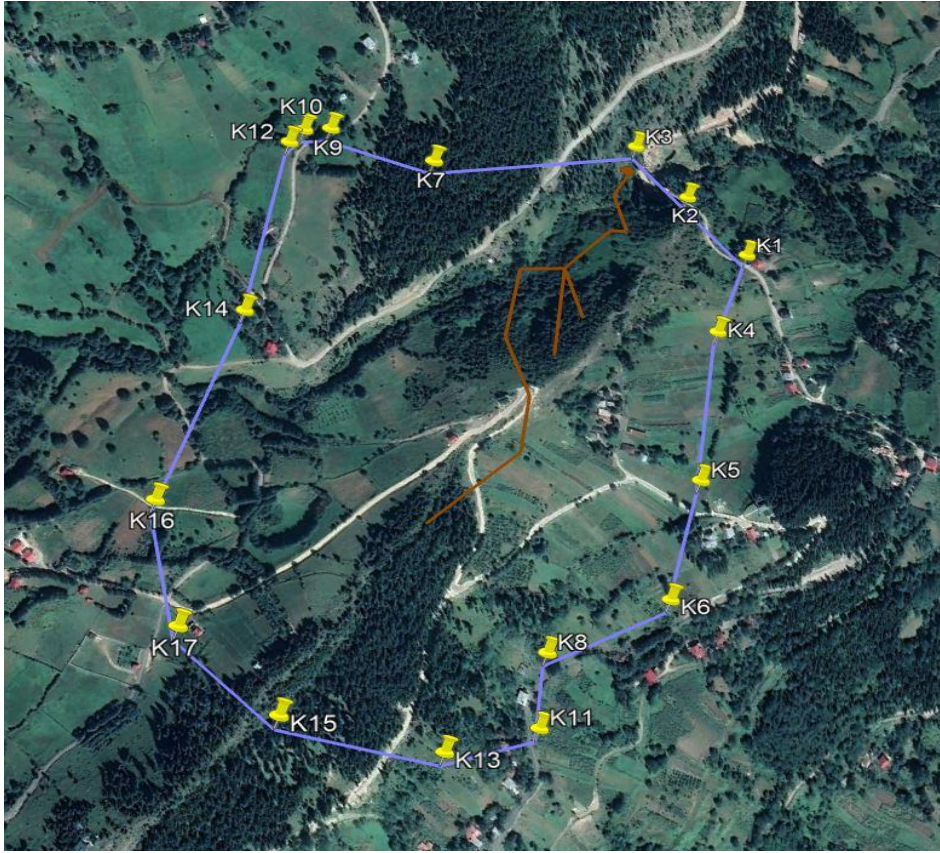

EK

Trabzon İli, Düzköy İlçesi sınırları içerisinde yer alan ve giriş ağız koordinatları (Y:532005,802 X:4525874.350, UTM 3⁰ – ED50) olan Çal Mağarası'nın ekte verilen koordinat listesi ile sınırları belirtilen alanın "Mağara Koruma Alanı" olarak belirlenmesine, Trabzon Tabiat Varlıklarını Koruma Bölge Komisyonunca alınan 21.12.2017 tarih ve 830 sayılı kararı ile uygun bulunan, 09.02.2018 tarihli ve 26090 sayılı Bakanlık Makamı Olur'u ile onaylanan Çal Mağarası koruma alanının değiştirilmesine ilişkin, Trabzon Tabiat Varlıklarını Koruma Bölge Komisyonu'na alınan 02.08.2022 tarihli ve 2322 sayılı karar, 19.12.2022 tarihli ve 5296105 sayılı Bakanlık Makam Olur'u ile onaylanmıştır.

10.07.2018 tarihli ve 30474 sayılı Resmi Gazetede yayımlanarak yürürlüğe giren 1 No.lu Cumhurbaşkanlığı Kararnamesi'nin 109 uncu maddesi 1 inci fıkrası (b) bendi uyarınca ekteki şekilde koruma alanı sınırları belirtilen mağaranın tabiat varlığı olarak tescili tebliğ olunur.

Alana ait koordinat bilgileri, www.tvksays.csb.gov.tr adreslerinde mevcuttur.

Nokta No	Y	X
K1	532093.801	4525702.496
K2	532056.289	4525814.702
K3	532016.897	4525895.590
K4	532012.776	4525587.742
K5	531918.556	4525386.716
K6	531834.033	4525251.086
K7	531771.226	4525898.604
K8	531679.729	4525227.498
K9	531672.670	4525975.865
K10	531643.130	4525984.570
K11	531639.837	4525138.800
K12	531621.509	4525973.561
K13	531534.780	4525141.040
K14	531501.940	4525767.973
K15	531392.996	4525232.812
K16	531342.097	4525541.088
K17	531325.743	4525371.572