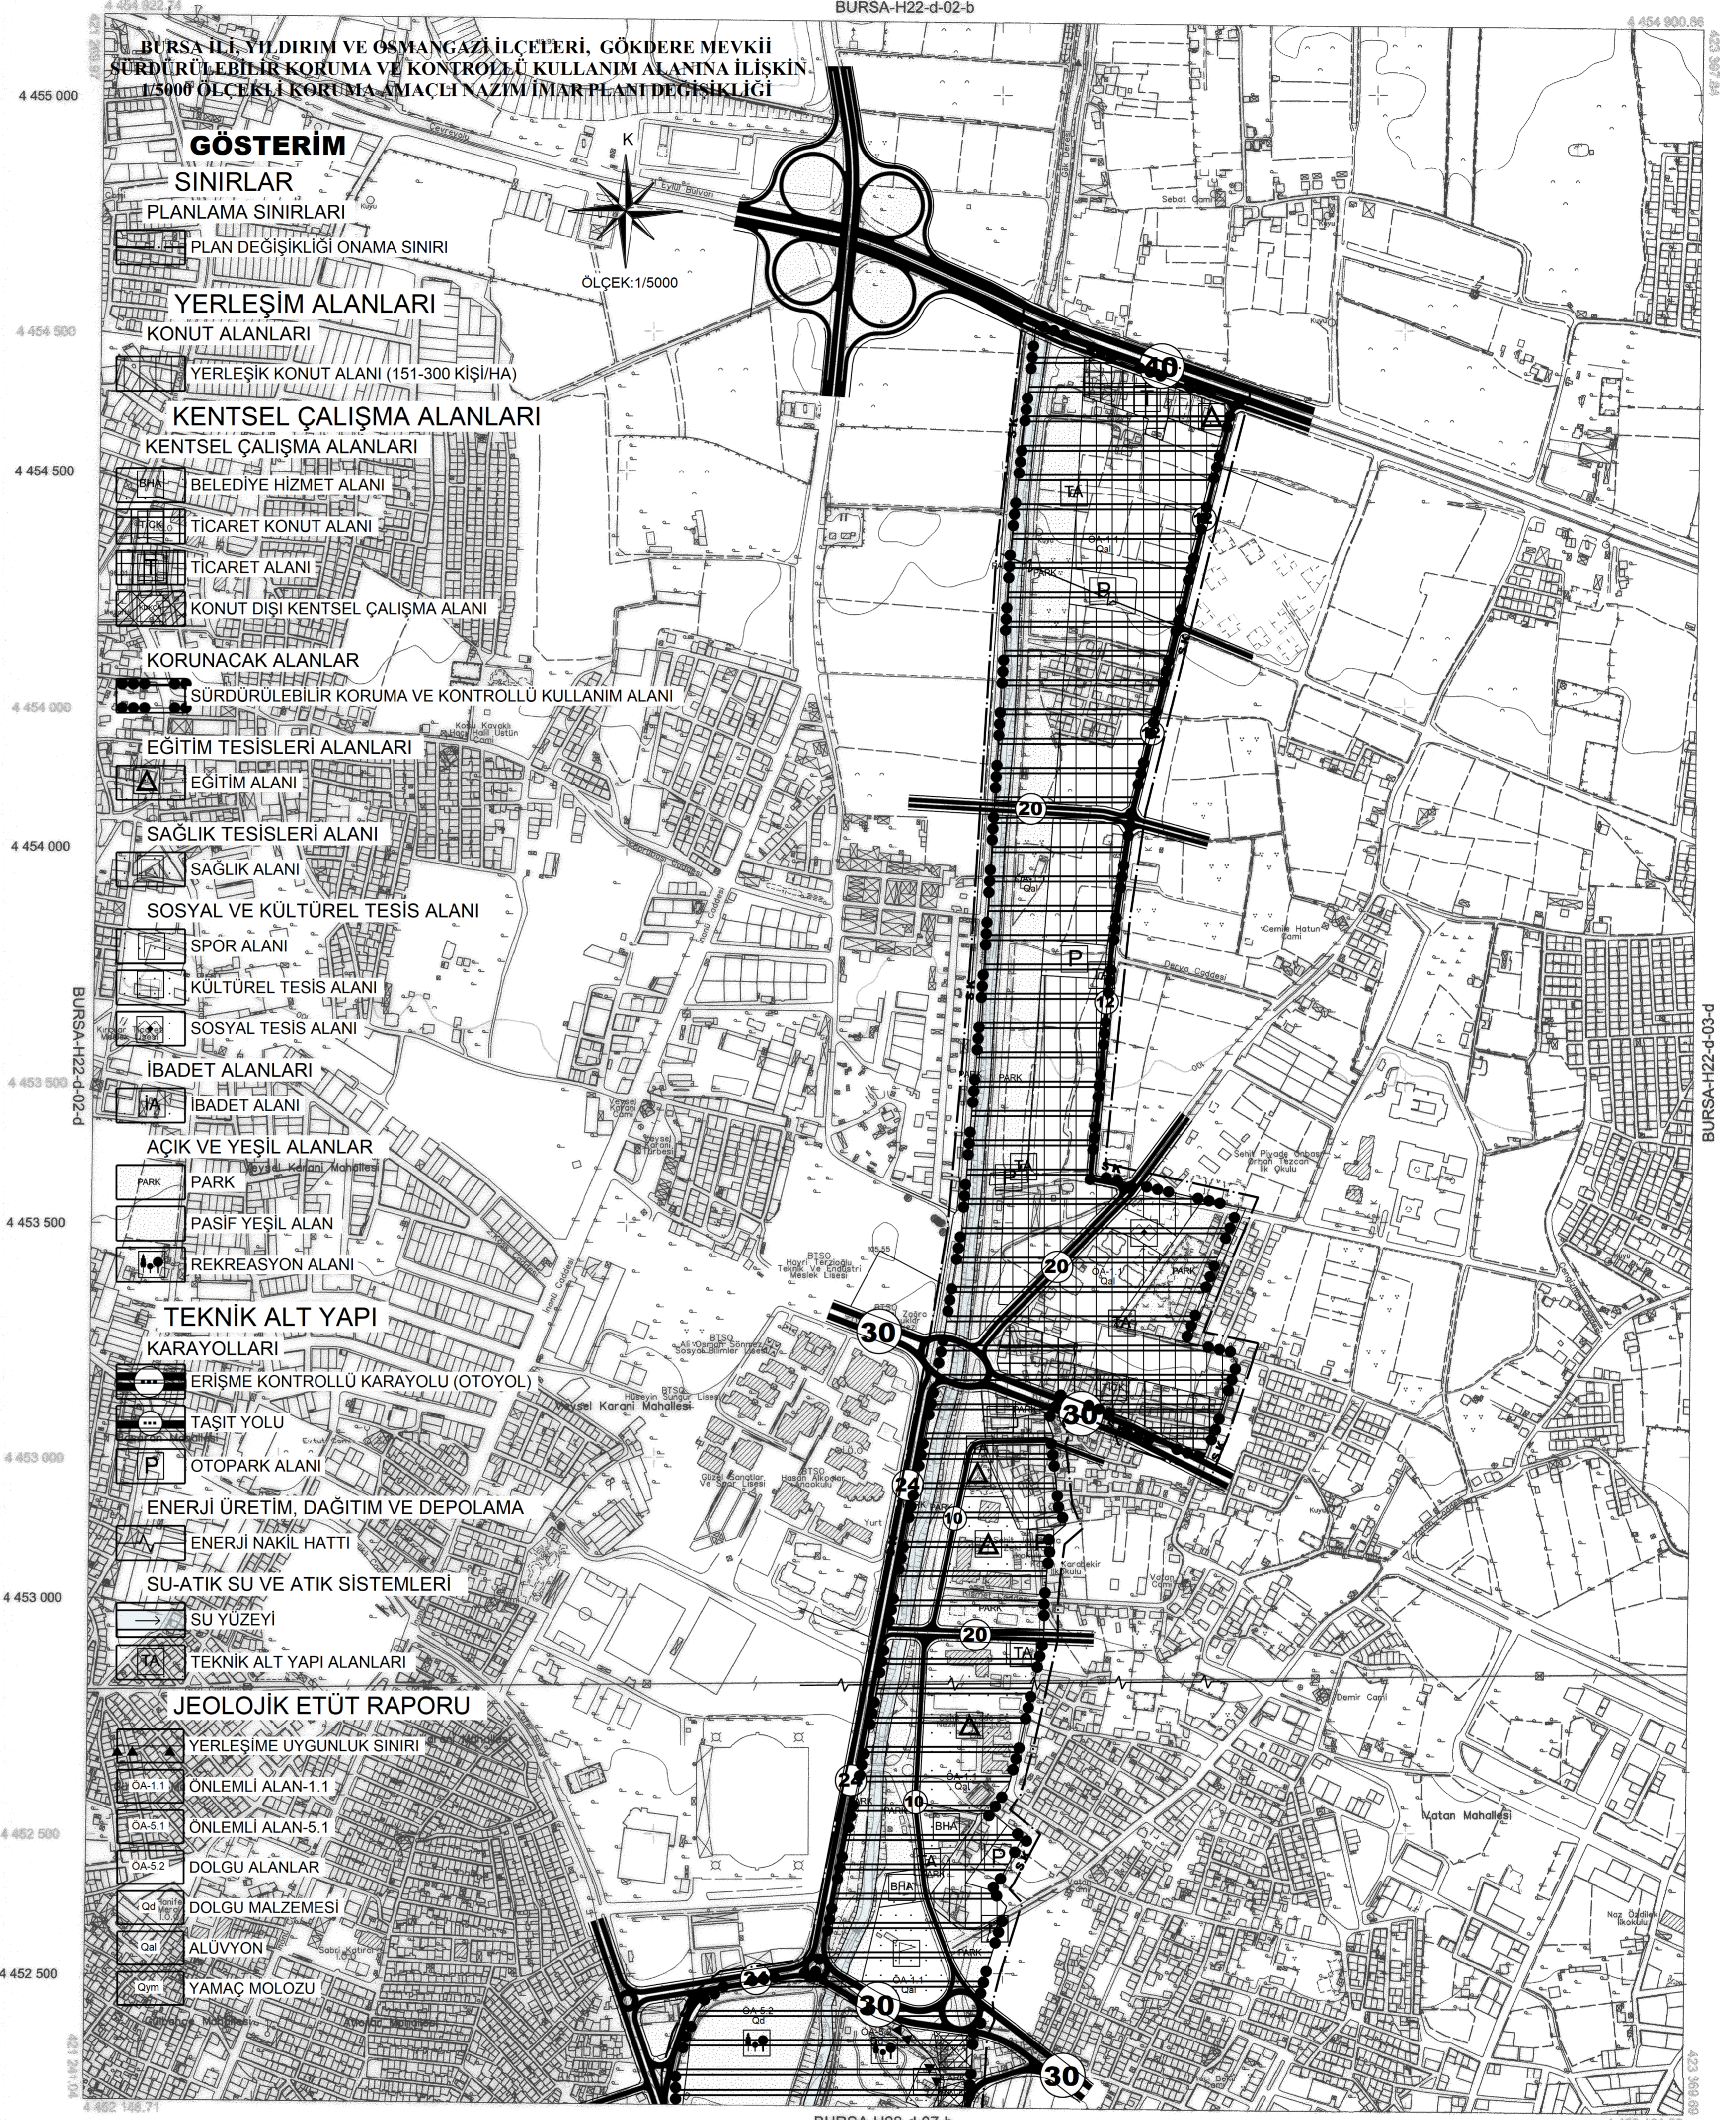

H22-D-02-C

H22-D-07-B

ÖLÇEK = 1/5000

Burhan ÖZDEMİR
Şehir Plancısı

Niğfer CABALAR BAYRAK
4. Bölge Şube Müdürü

Cem DEDEŞ
İmar Planlama Daire Başkanı

BURSA-H22-d-02-c

BURSA-H22-d-02-b