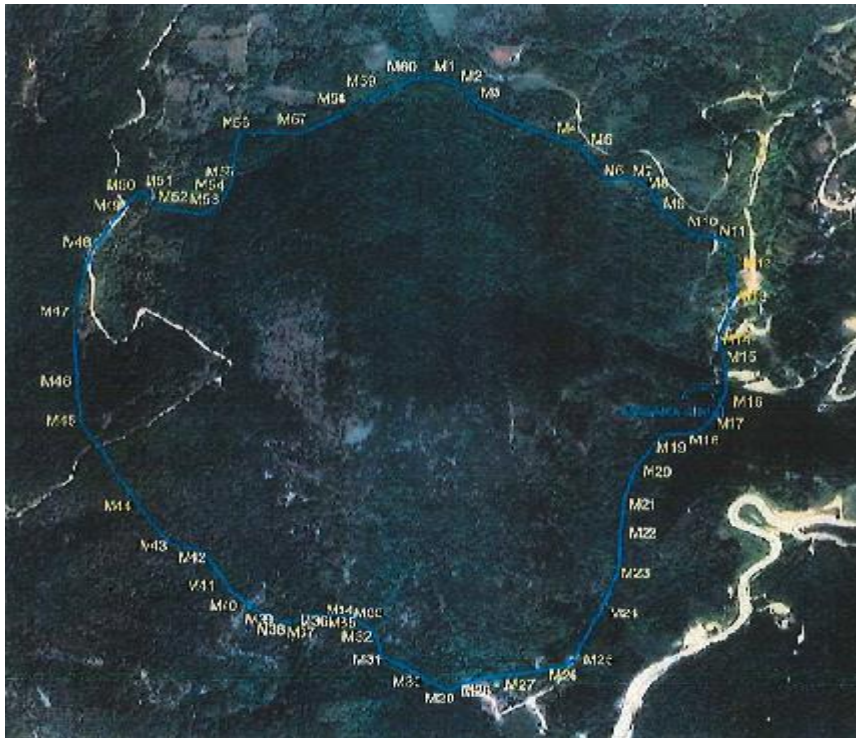

İlan Metni

EK

Bursa İli, İnegöl İlçesi, Hilmiye Mahallesi sınırları içerisinde yer alan, giriş ağız koordinatları (Y:465042,62 - X:4423488,60) (UTM 3⁰ - ED50) olan Oylat Mağarası'nın "Tabiat Varlığı – B Grubu Mağara" olduğuna ilişkin Bursa Tabiat Varlıklarını Koruma Bölge Komisyonu'na alınan 18/12/2022 tarihli ve 231 sayılı karar 24/04/2023 tarihli ve 6284762 sayılı Bakanlık Makam Olur'u ile onaylanmıştır.

10.07.2018 tarihli ve 30474 sayılı Resmi Gazetede yayımlanarak yürürlüğe giren 1 No.lu Cumhurbaşkanlığı Kararnamesi'nin 109 uncu maddesi 1 inci fıkrası (b) bendi uyarınca ekteki harita ile koordinat listesinde koruma alanı sınırları belirtilen mağaranın tabiat varlığı olarak tescili tebliğ olunur.

Alana ait koordinat bilgileri, www.says.csb.gov.tr adresinde mevcuttur.

UTM ED50 3-30 KOORDİNAT SİSTEMİ

Nokta No	Y	X	Nokta No	Y	X	Nokta No	Y	X
M1	464836.89	4424133.86	M2	464578.66	4424111.64	M3	464895.01	4424078.19
M4	464779.85	4423899.85	M5	464797.30	4424082.94	M6	464853.36	4423828.45
M7	464894.21	4423836.21	M8	464929.81	4423915.18	M9	464968.08	4423863.95
M10	465011.17	4423820.80	M11	465082.38	4423888.32	M12	465090.04	4423748.85
M13	465102.18	4423888.88	M14	465073.66	4423853.72	M15	465087.07	4423558.15
M16	465080.00	4423490.92	M17	465062.00	4423433.12	M18	465038.17	4423409.70
M19	464878.14	4423485.30	M20	464818.83	4423334.24	M21	464899.52	4423282.94
M22	464895.23	4423197.37	M23	464893.21	4423119.71	M24	464898.84	4423033.34
M25	464809.55	4422933.83	M26	464785.58	4422918.11	M27	464790.18	4422808.08
M28	464818.21	4422891.28	M29	464872.48	4422868.48	M30	464820.70	4422808.57
M31	464443.91	4422938.47	M32	464427.81	4422886.33	M33	464385.98	4422619.82
M34	464382.66	4422934.13	M35	464331.81	4422821.98	M36	464367.29	4422621.82
M37	464298.14	4423017.84	M38	464270.98	4423004.34	M39	464245.59	4422609.00
M40	464197.36	4423036.48	M41	464146.34	4423078.24	M42	464162.13	4423181.77
M43	464035.17	4423166.78	M44	463976.34	4423241.51	M45	463881.23	4423418.84
M46	463882.40	4423482.80	M47	463940.41	4423383.08	M48	463872.54	4423773.08
M49	463800.80	4423856.54	M50	463990.45	4423899.15	M51	463988.26	4423889.91
M52	464024.72	4423857.27	M53	464081.84	4423848.90	M54	464110.55	4423888.41
M55	464138.67	4423912.02	M56	464149.07	4424017.34	M57	464265.95	4424015.05
M58	464388.54	4424063.92	M59	464391.22	4424085.17	M60	464484.11	4424133.83
MAĞARAGİRİŞİ	465042.62	4423488.60