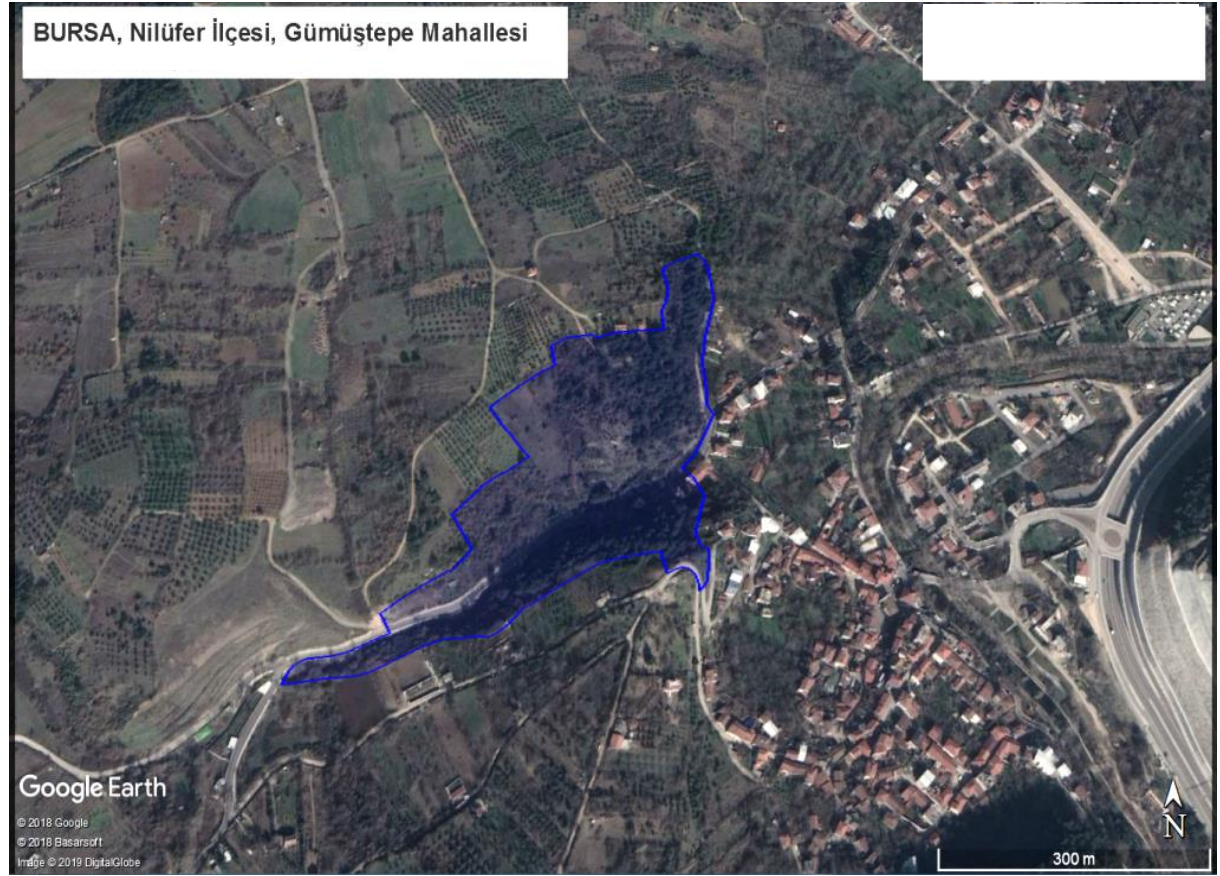

EK

Bursa ili, Nilüfer ilçesi, Gümüştepe Mahallesi Doğal Sit Alanı, Bakanlık Makamının 26.08.2019 tarihli ve 197879 sayılı OLUR'u ile "Doğal Sit-Nitelikli Doğal Koruma Alanı" olarak tescil edilmiştir.

27 Ekim 2017 tarihli ve 30223 sayılı Resmi Gazete'de yayımlanan "Korunan Alanların Tespit, Tescil ve Onayına İlişkin Usul ve Esaslara Dair Yönetmelikte Değişiklik Yapılmasına Dair Yönetmelik" in 2. Maddesinin (j) bendinde yer alan "Anıt ağaçlar hariç, tabiat varlıklarının ve doğal sit alanlarının tescil kararları Resmi Gazete'de yayımlanır ve Bakanlığın internet sayfasında bir ay süre ile duyurulur." hükmü gereği ekteki haritada belirtilen doğal sit alanının tescili tebliğ olunur.

Alana ait koordinat ve parsel bilgileri www.says.gov.tr adresinde mevcuttur.

İli : Bursa
İlçesi : Nilüfer
Mevkii : Gümüştepe Mahallesi Doğal Sit Alanı

■ NİTELİKLİ DOĞAL KORUMA ALANI