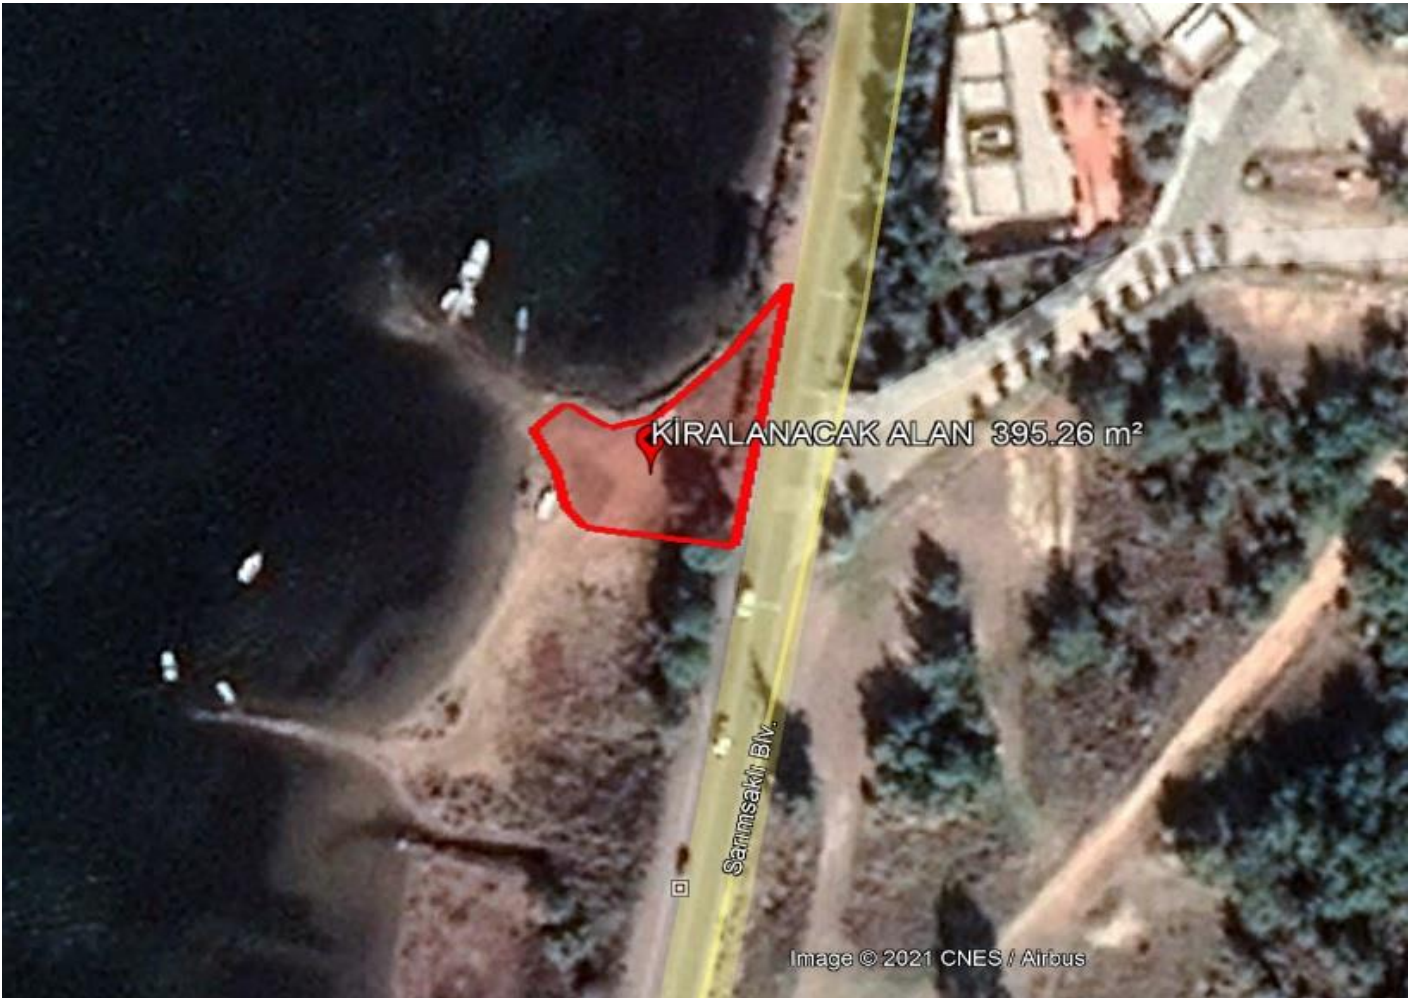

BALIKESİR İLİ, AYVALIK İLÇESİ, KÜÇÜKKÖY MAHALLESİ BİLENTUR TUZLA MEVKİİ
GÜNÜBİRLİK KULLANIM ALANI / Yüzölçümü 2429.41 m²

BALIKESİR İLİ, AYVALIK İLÇESİ, KÜÇÜKKÖY MAHALLESİ TUZLA MEVKİİ

GÜNÜBİRLİK KULLANIM ALANI / Yüzölçümü 1120.06 m²

**BALIKESİR İLİ, AYVALIK İLÇESİ, KÜÇÜKKÖY MAHALLESİ SARIMSAKLI MEVKİİ KIYI KESİM
GÜNÜBİRLİK KULLANIM ALANI / Yüzölçümü 395.26 m²**

BALIKESİR İLİ, AYVALIK İLÇESİ, KÜÇÜKKÖY MAHALLESİ SAHİL BOYU MEVKİİ

GÜNÜBİRLİK KULLANIM ALANI / Yüzölçümü 6158.38 m²