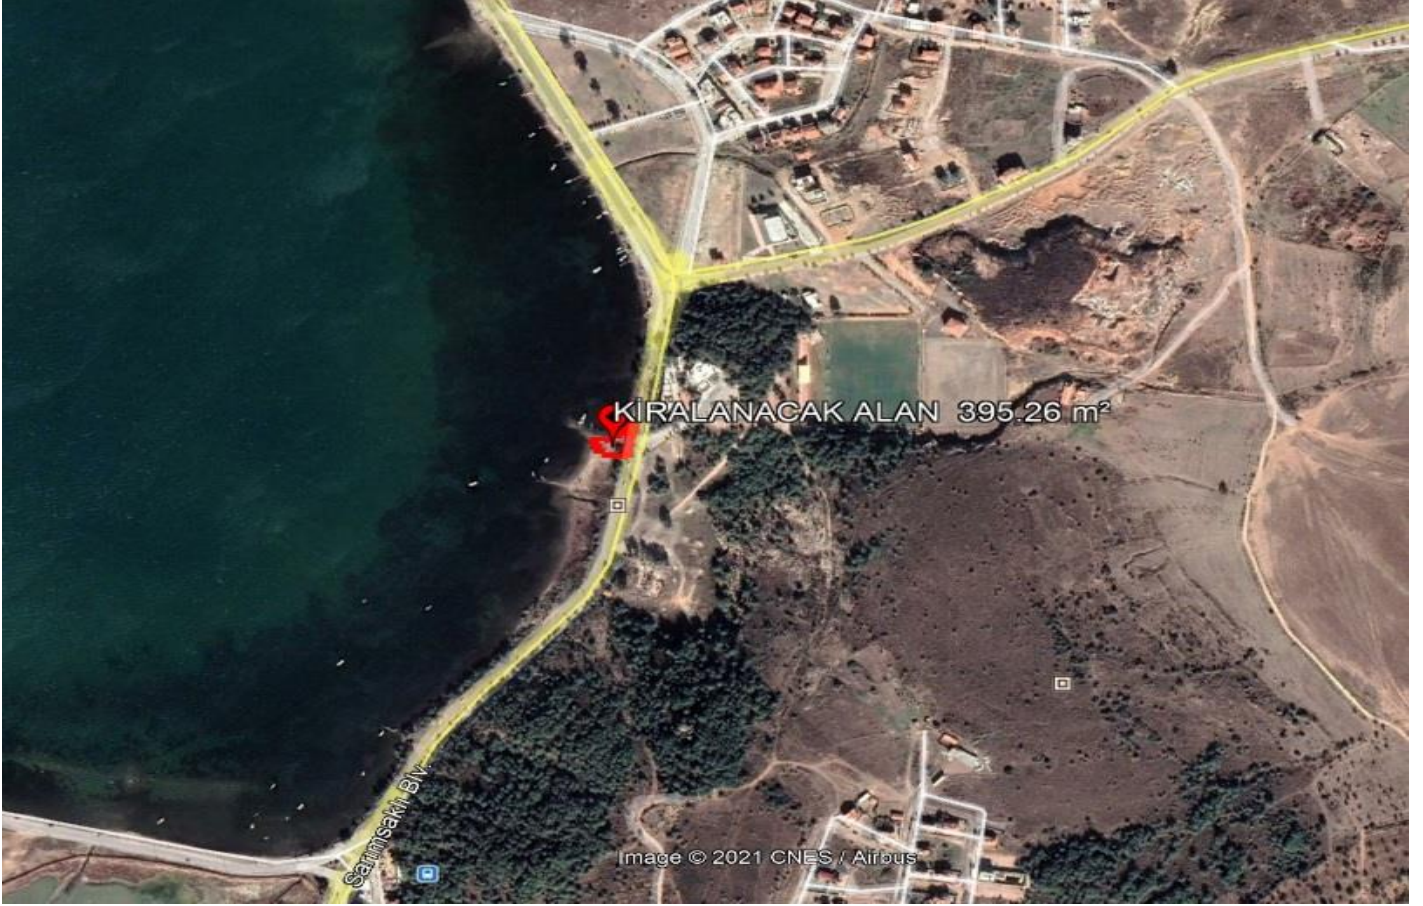

BALIKESİR İLİ, AYVALIK İLÇESİ, KÜÇÜKKÖY MAHALLESİ BİLENTUR TUZLA MEVKİİ
GÜNÜBİRLİK KULLANIM ALANI / Yüzölçümü 2429.41 m²

BALIKESİR İLİ, AYVALIK İLÇESİ, KÜÇÜKKÖY MAHALLESİ TUZLA MEVKİİ

GÜNÜBİRLİK KULLANIM ALANI / Yüzölçümü 1120.06 m²

**BALIKESİR İLİ, AYVALIK İLÇESİ, KÜÇÜKKÖY MAHALLESİ SARIMSAKLI MEVKİİ KIYI KESİM
GÜNÜBİRLİK KULLANIM ALANI / Yüzölçümü 395.26 m²**

BALIKESİR İLİ, AYVALIK İLÇESİ, KÜÇÜKKÖY MAHALLESİ SAHİL BOYU MEVKİİ

GÜNÜBİRLİK KULLANIM ALANI / Yüzölçümü 6158.38 m²