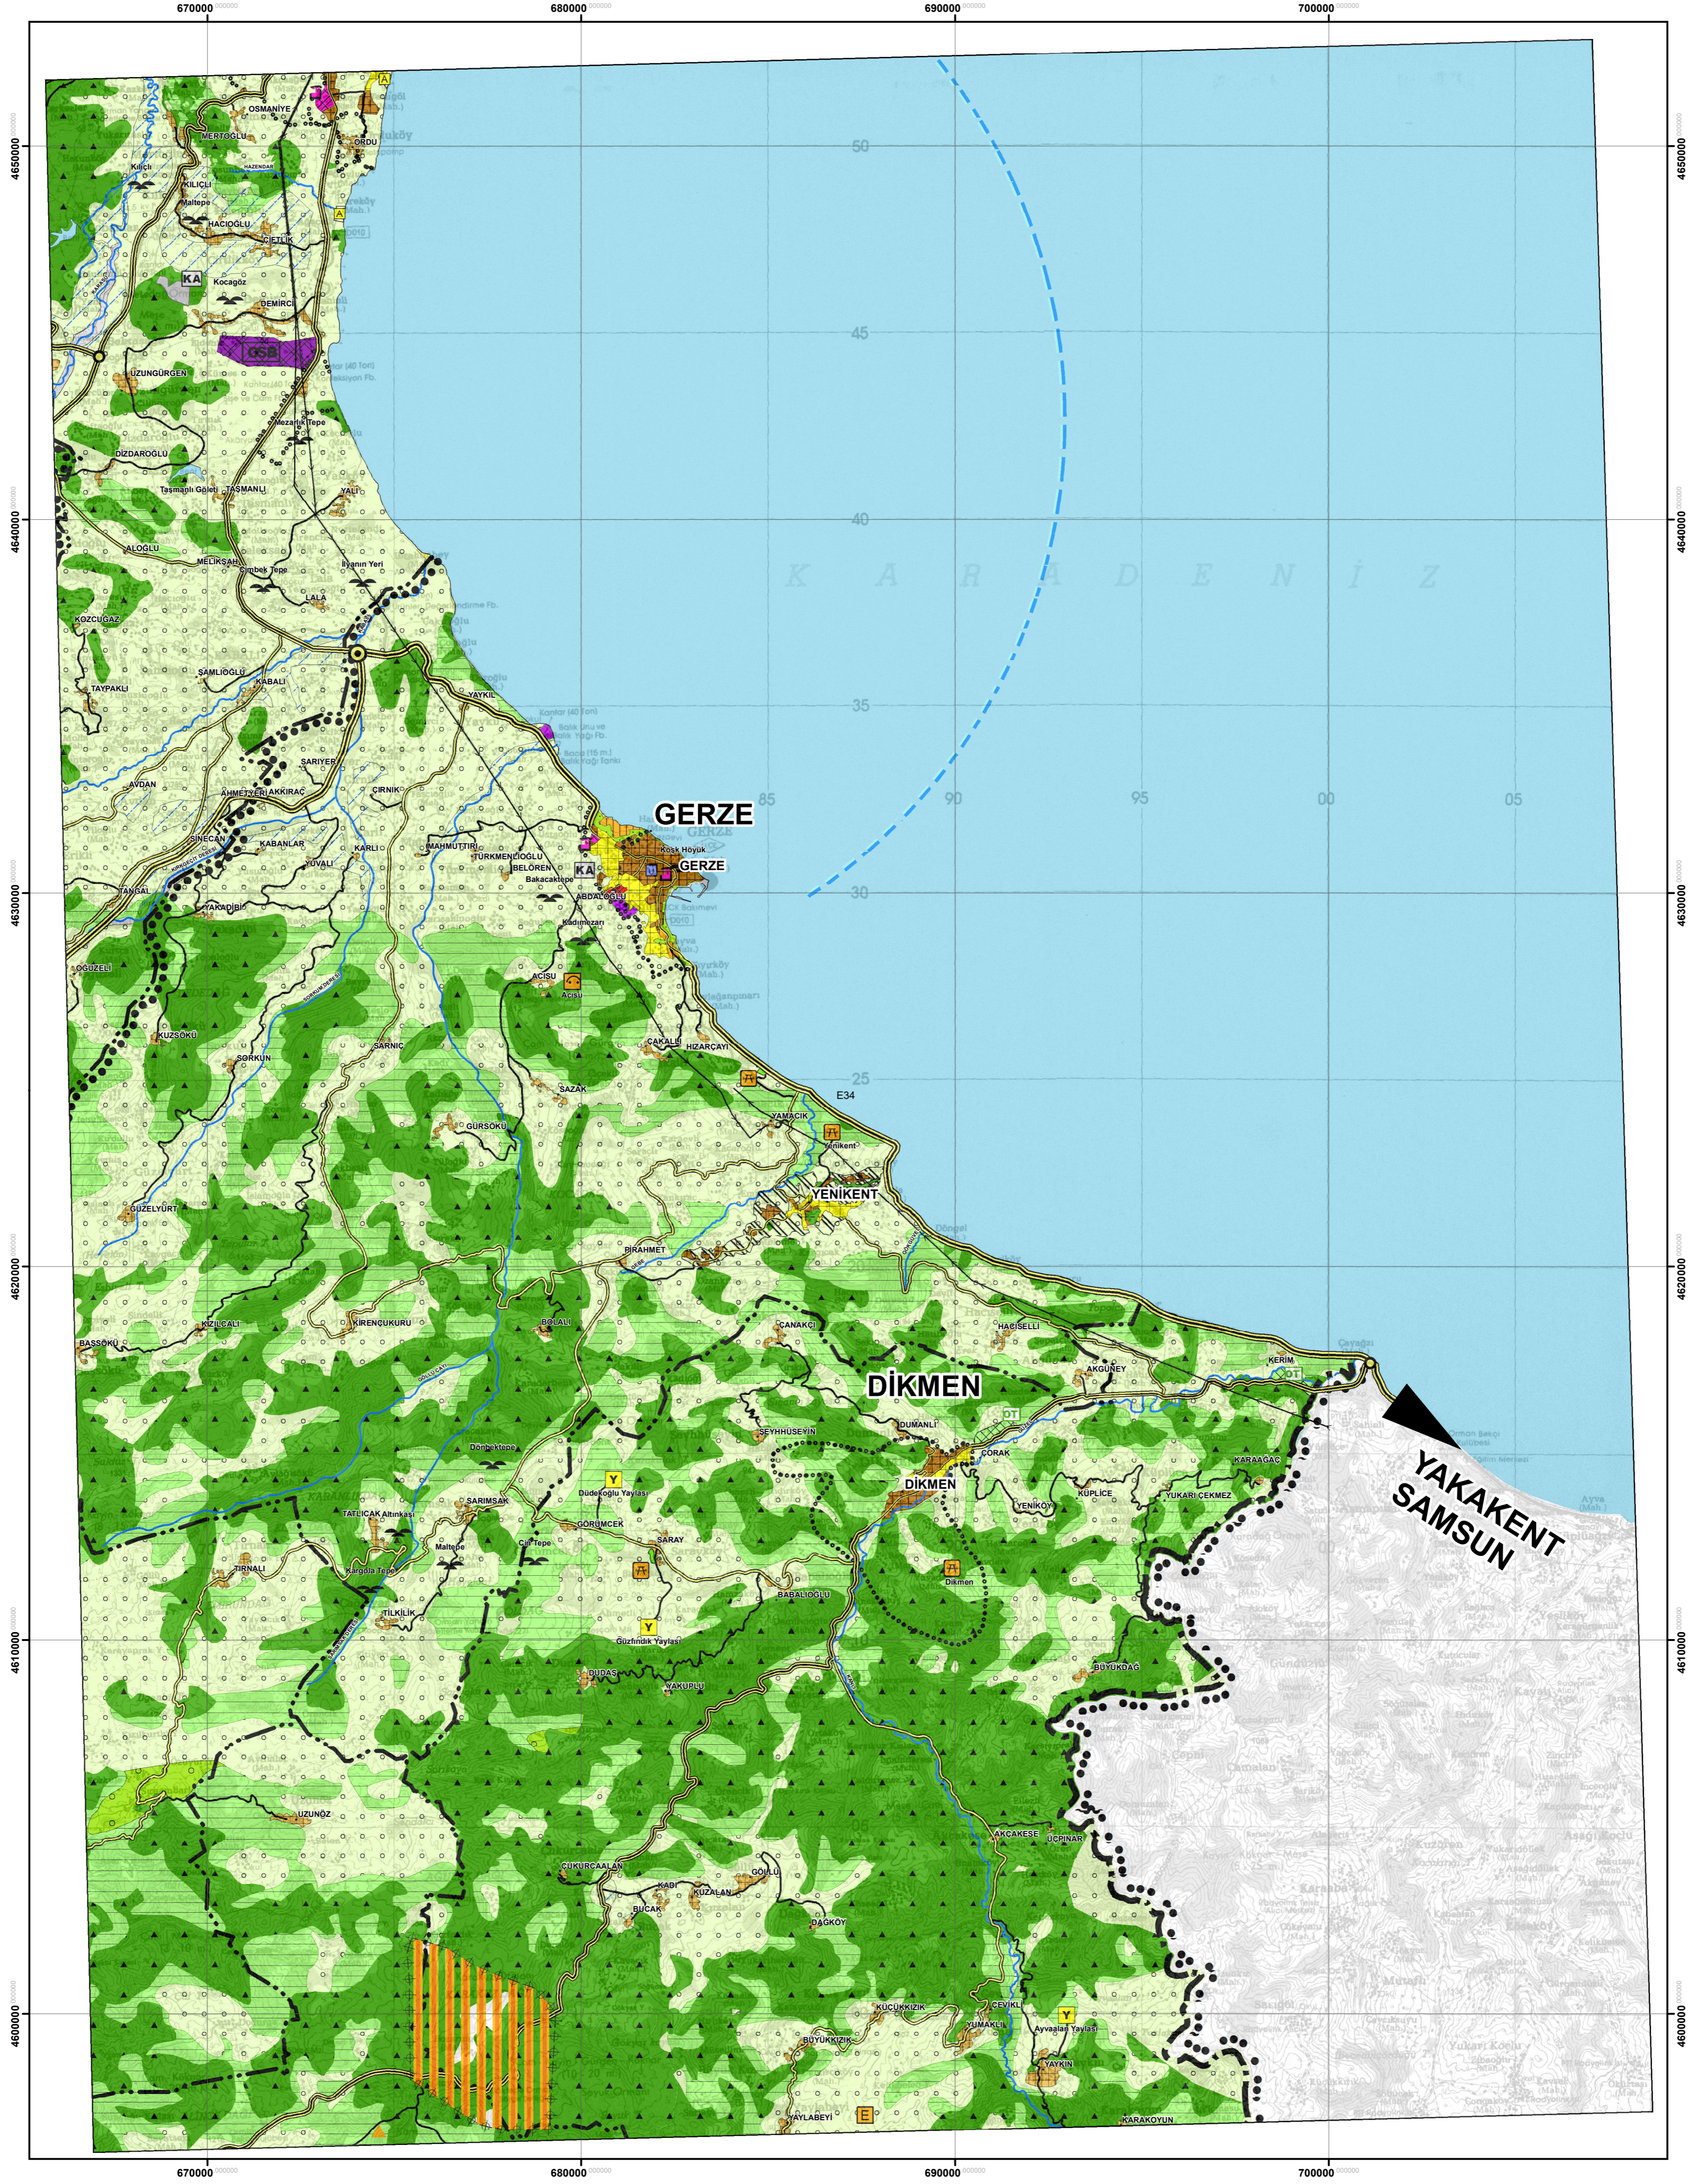

T.C.
ÇEVRE, ŞEHİRCİLİK VE İKLİM DEĞİŞİKLİĞİ BAKANLIĞI
MEKANSAL PLANLAMA GENEL MÜDÜRLÜĞÜ

SİNOP-KASTAMONU-ÇANKIRI PLANLAMA BÖLGESİ
1/100.000 ÖLÇEKLİ ÇEVRE DÜZENİ PLANI DEĞİŞİKLİĞİ

E-34

ÖLÇEK:1/100.000