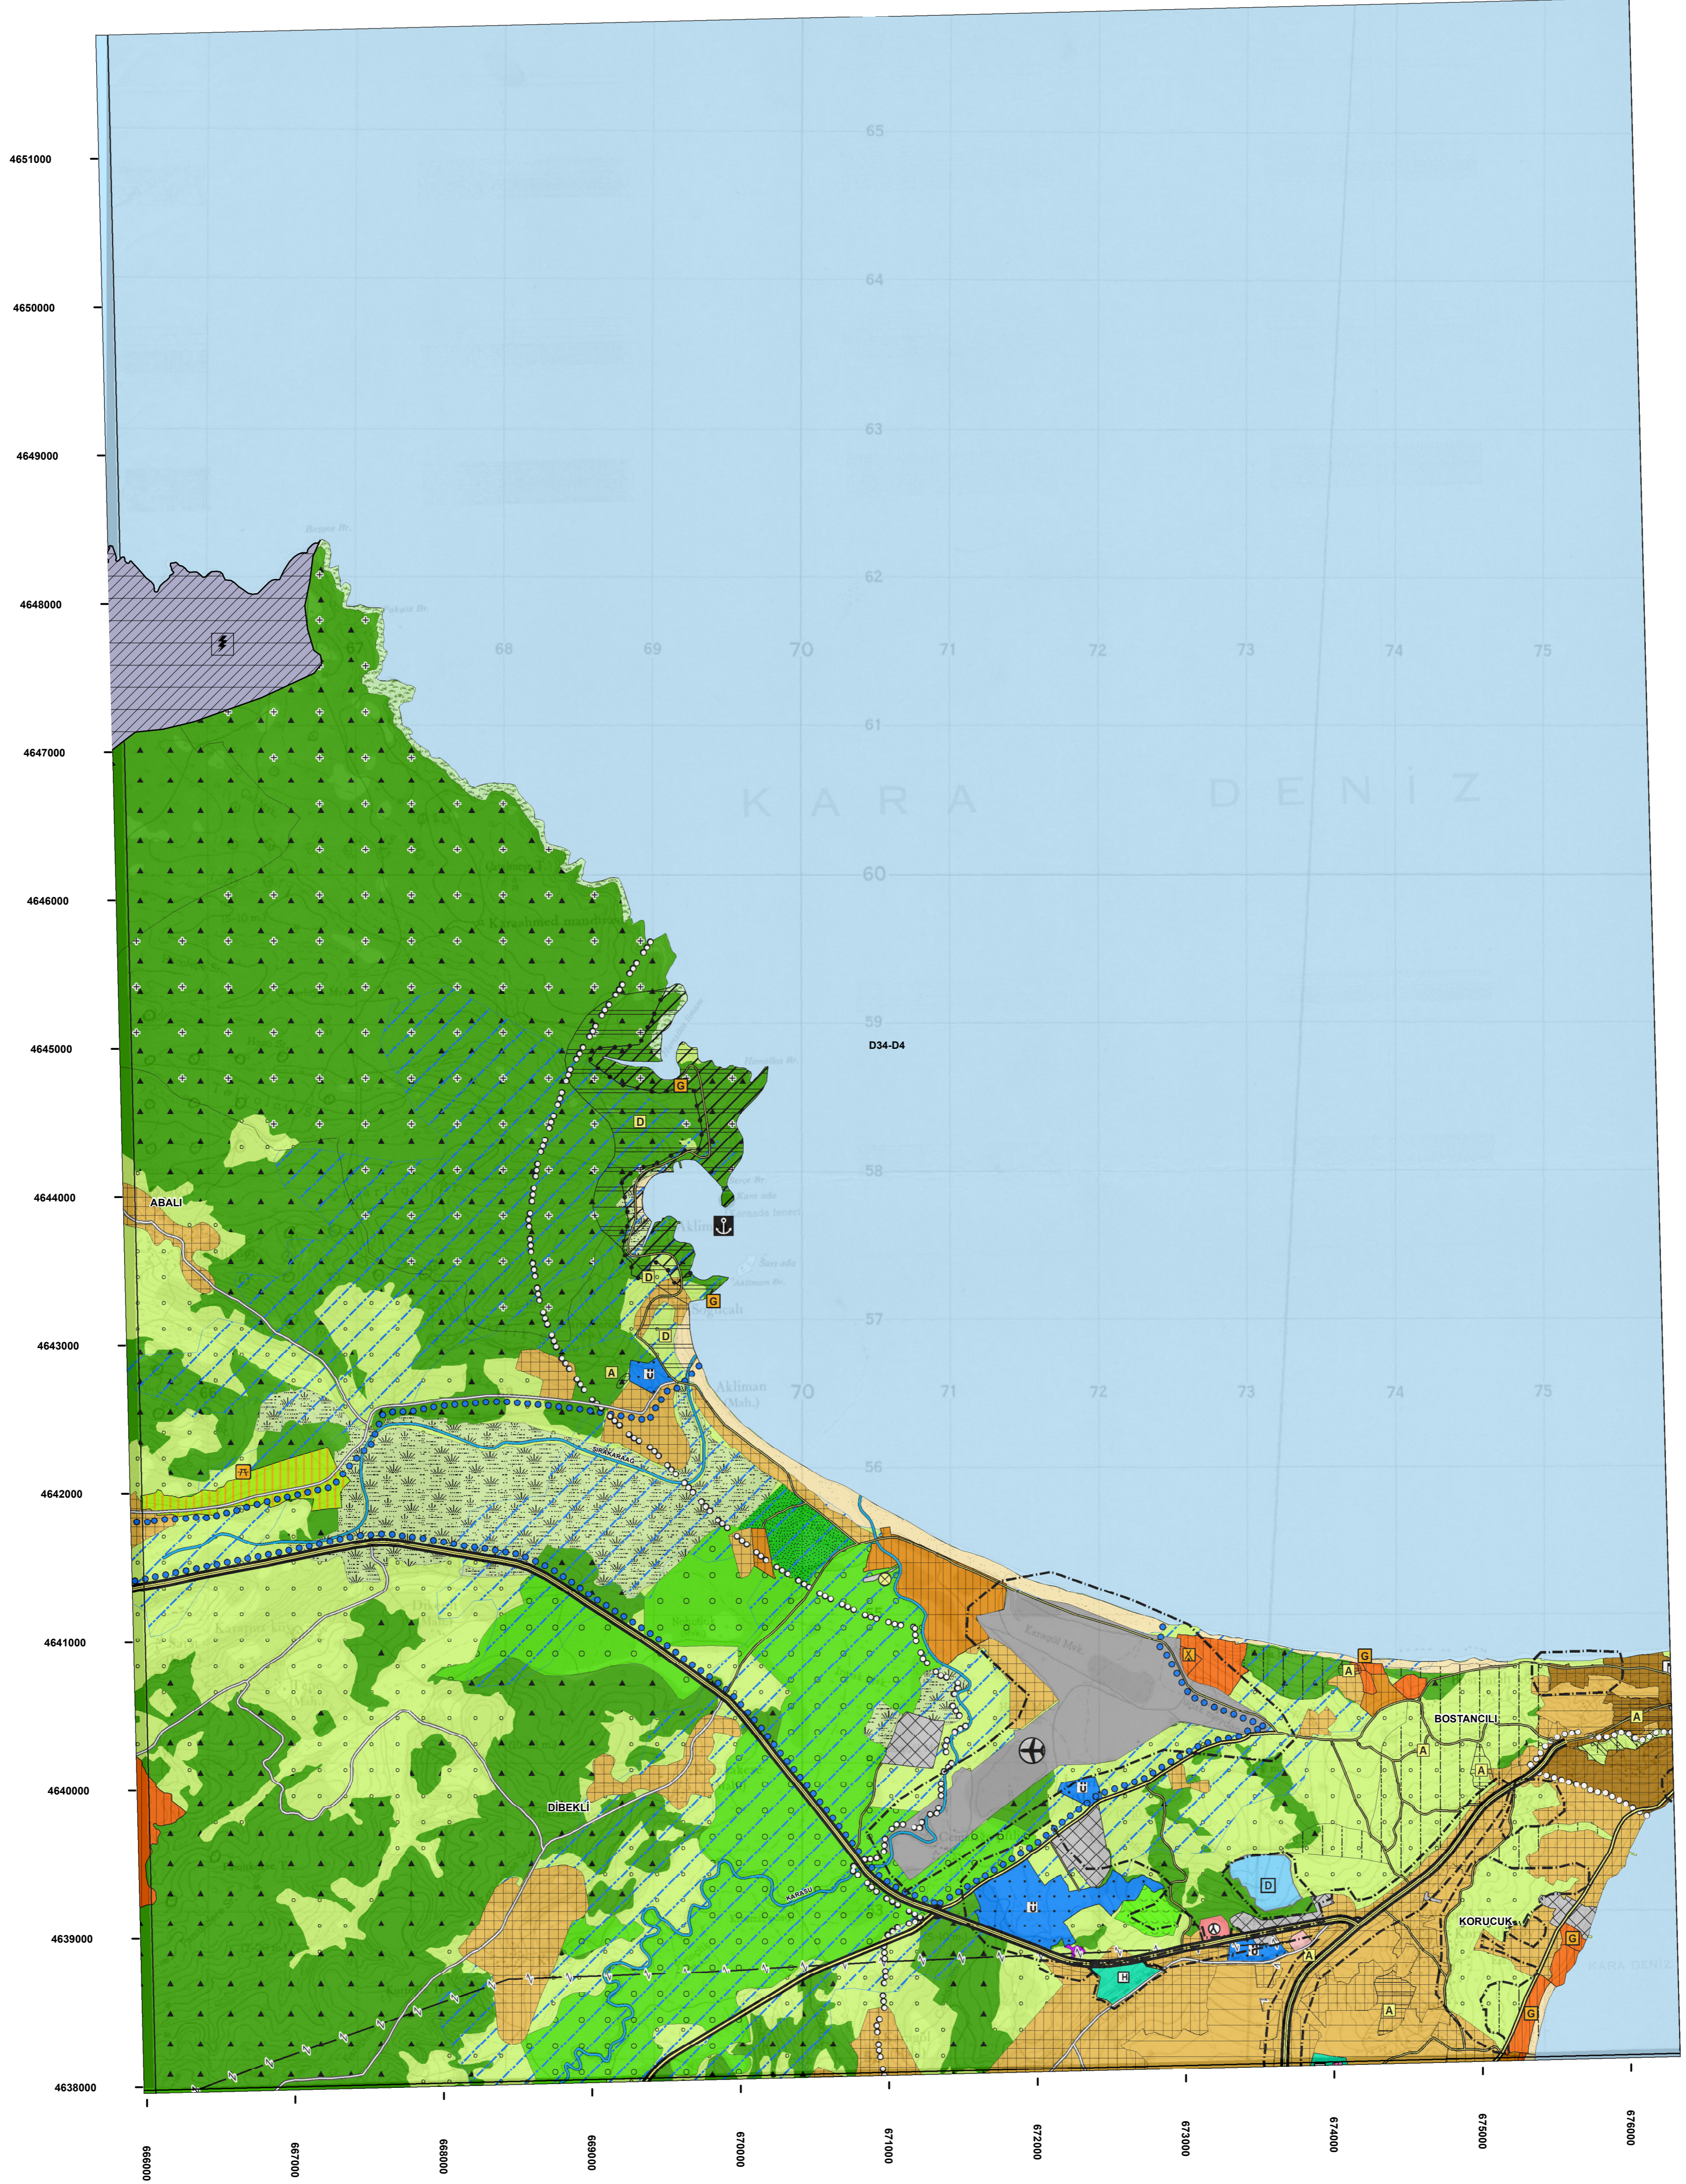

TC.
ÇEVRE, ŞEHİRCİLİK VE İKLİM DEĞİŞİKLİĞİ BAKANLIĞI
MEKANSAL PLANLAMA GENEL MÜDÜRLÜĞÜ

SİNOP MERKEZ İLÇE PLANLAMA ALT BÖLGESİ
1/25.000 ÖLÇEKLİ ÇEVRE DÜZENİ PLANI DEĞİŞİKLİĞİ

D34-D4

ÖLÇEK: 1/25.000

GÖSTERİM

- | | |
|--|--|
| | ENERJİ ÜRETİM ALANI |
| | PLAN DEĞİŞİKLİĞİ ONAMA SINIRI |
| | KENTSEL VE BÖLGESEL SOSYAL ALTYAPI ALANI |