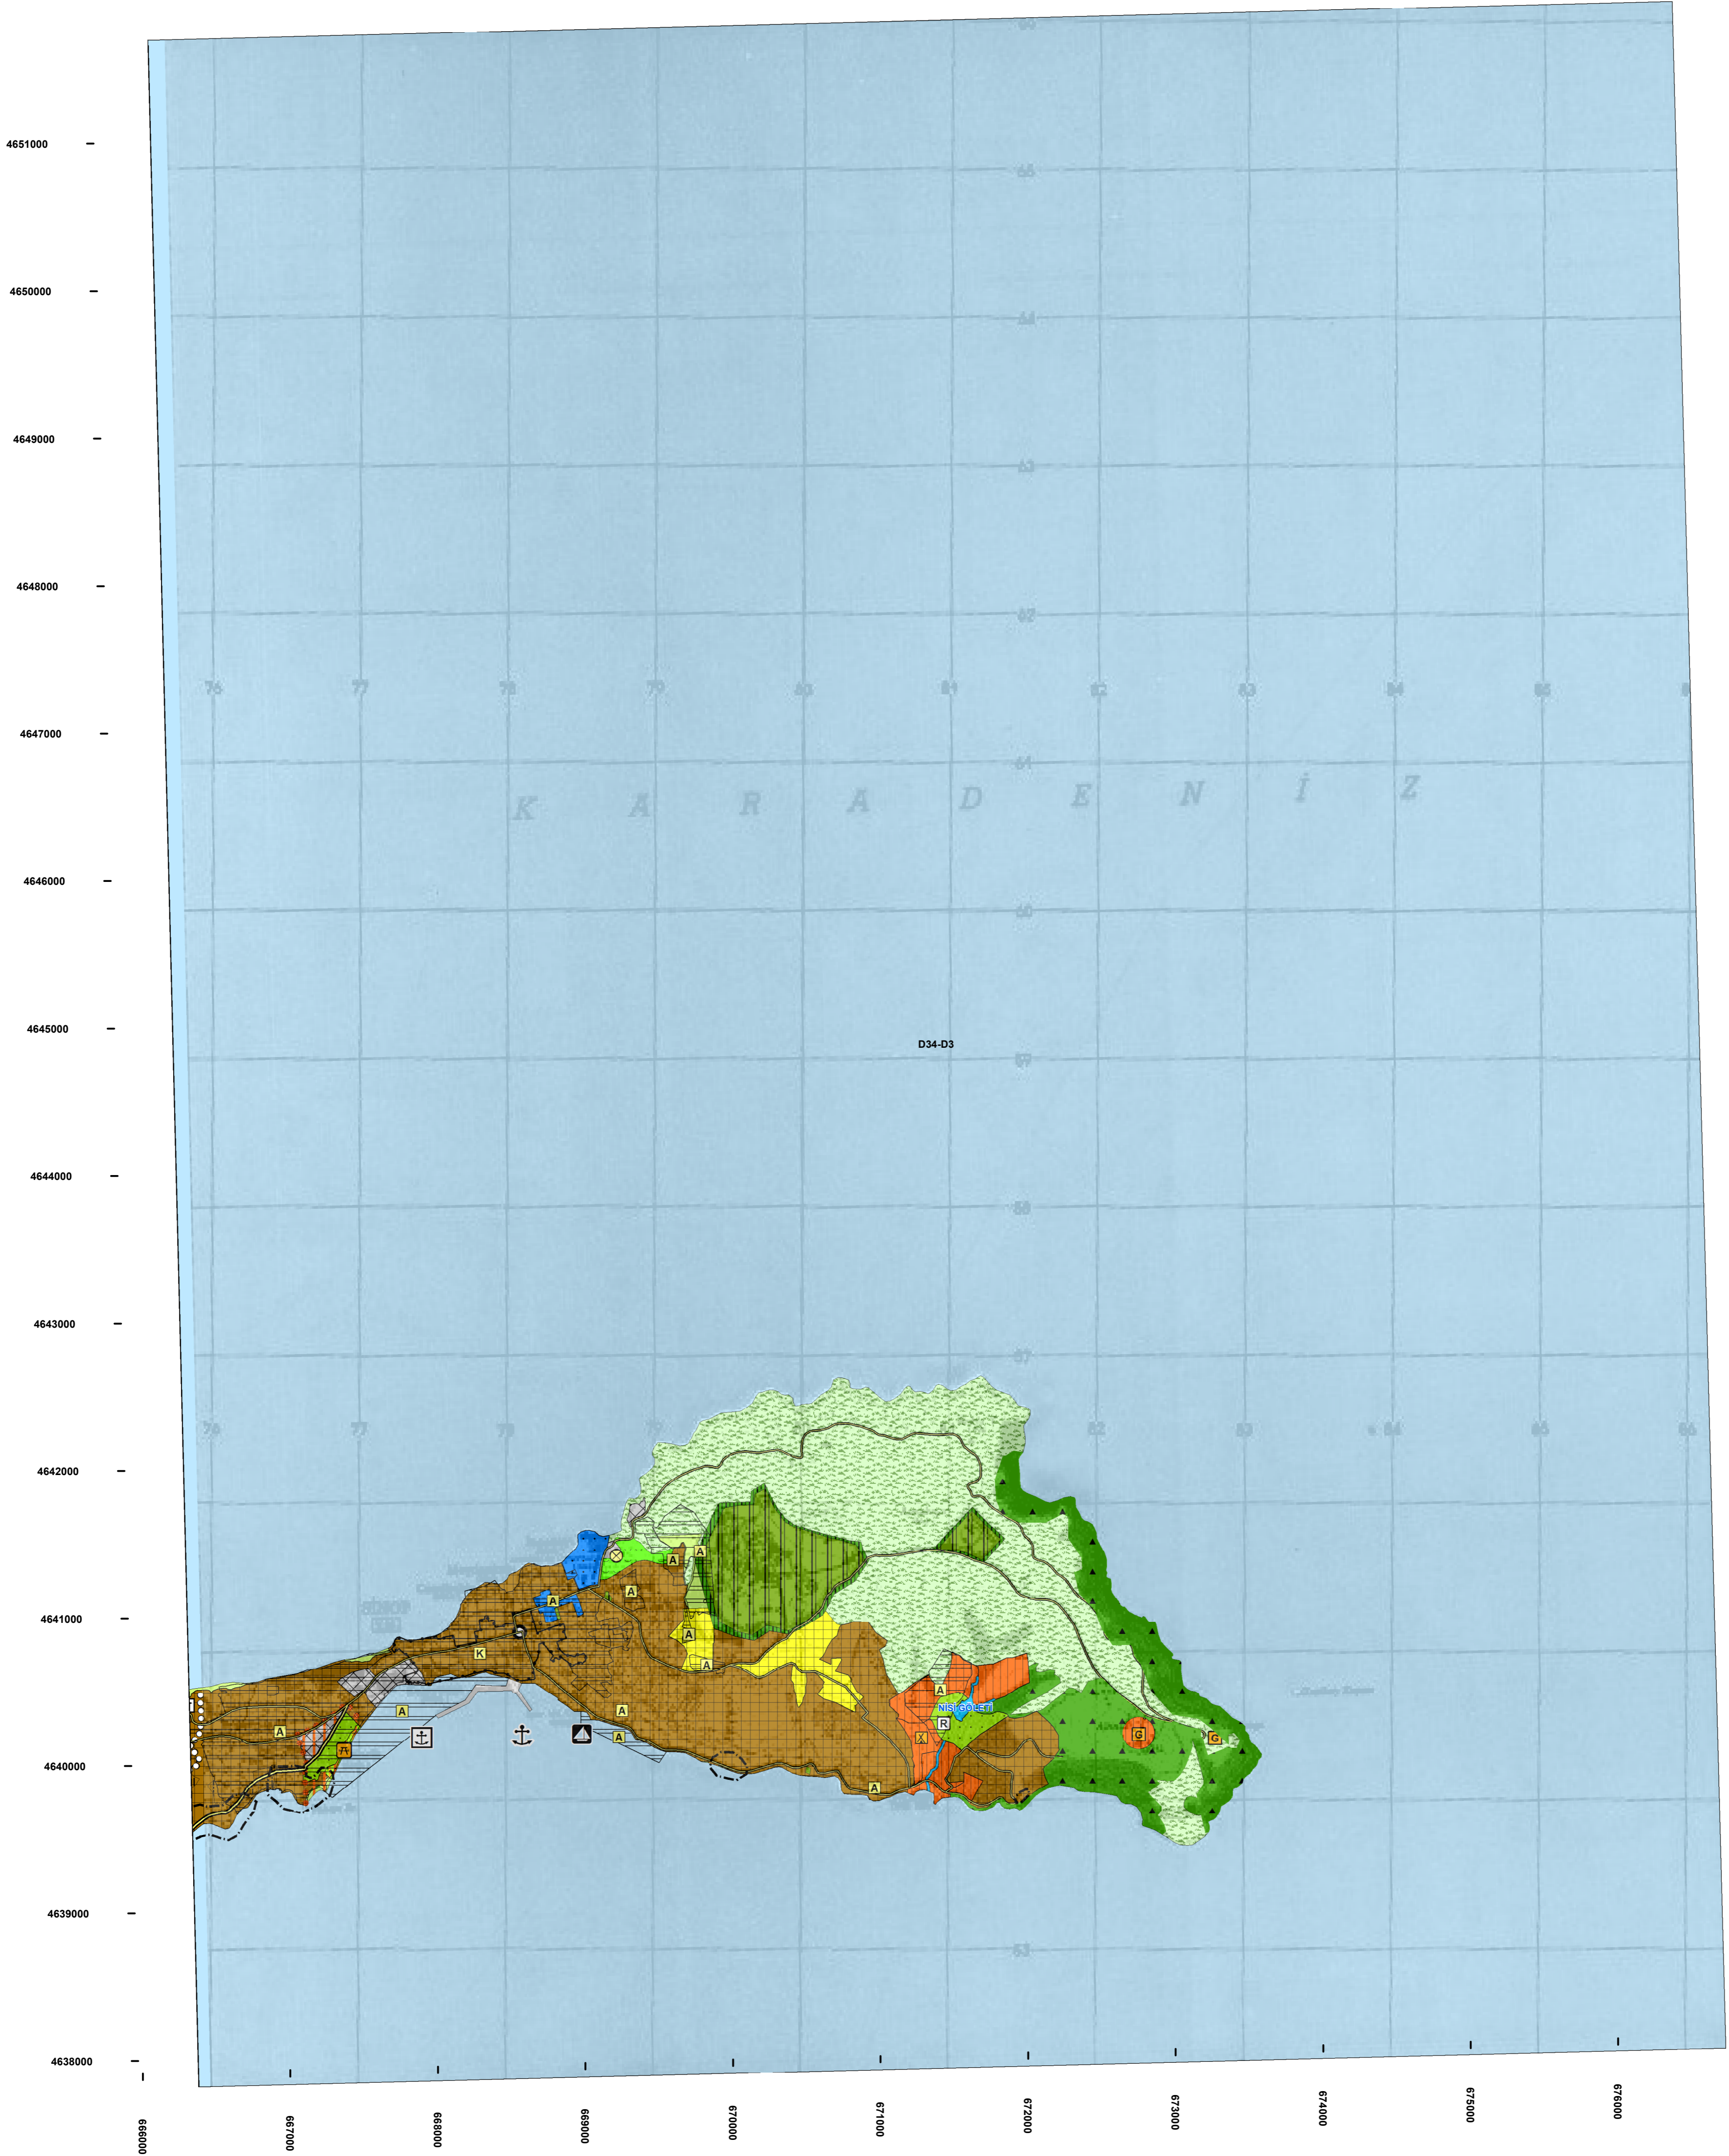

TC.
ÇEVRE, ŞEHİRCİLİK VE İKLİM DEĞİŞİKLİĞİ BAKANLIĞI
MEKANSAL PLANLAMA GENEL MÜDÜRLÜĞÜ

SİNOP MERKEZ İLÇE PLANLAMA ALT BÖLGESİ
1/25.000 ÖLÇEKLİ ÇEVRE DÜZENİ PLANI DEĞİŞİKLİĞİ

D34-D3

ÖLÇEK: 1/25.000

GÖSTERİM

PLAN DEĞİŞİKLİĞİ ONAMA SINIRI