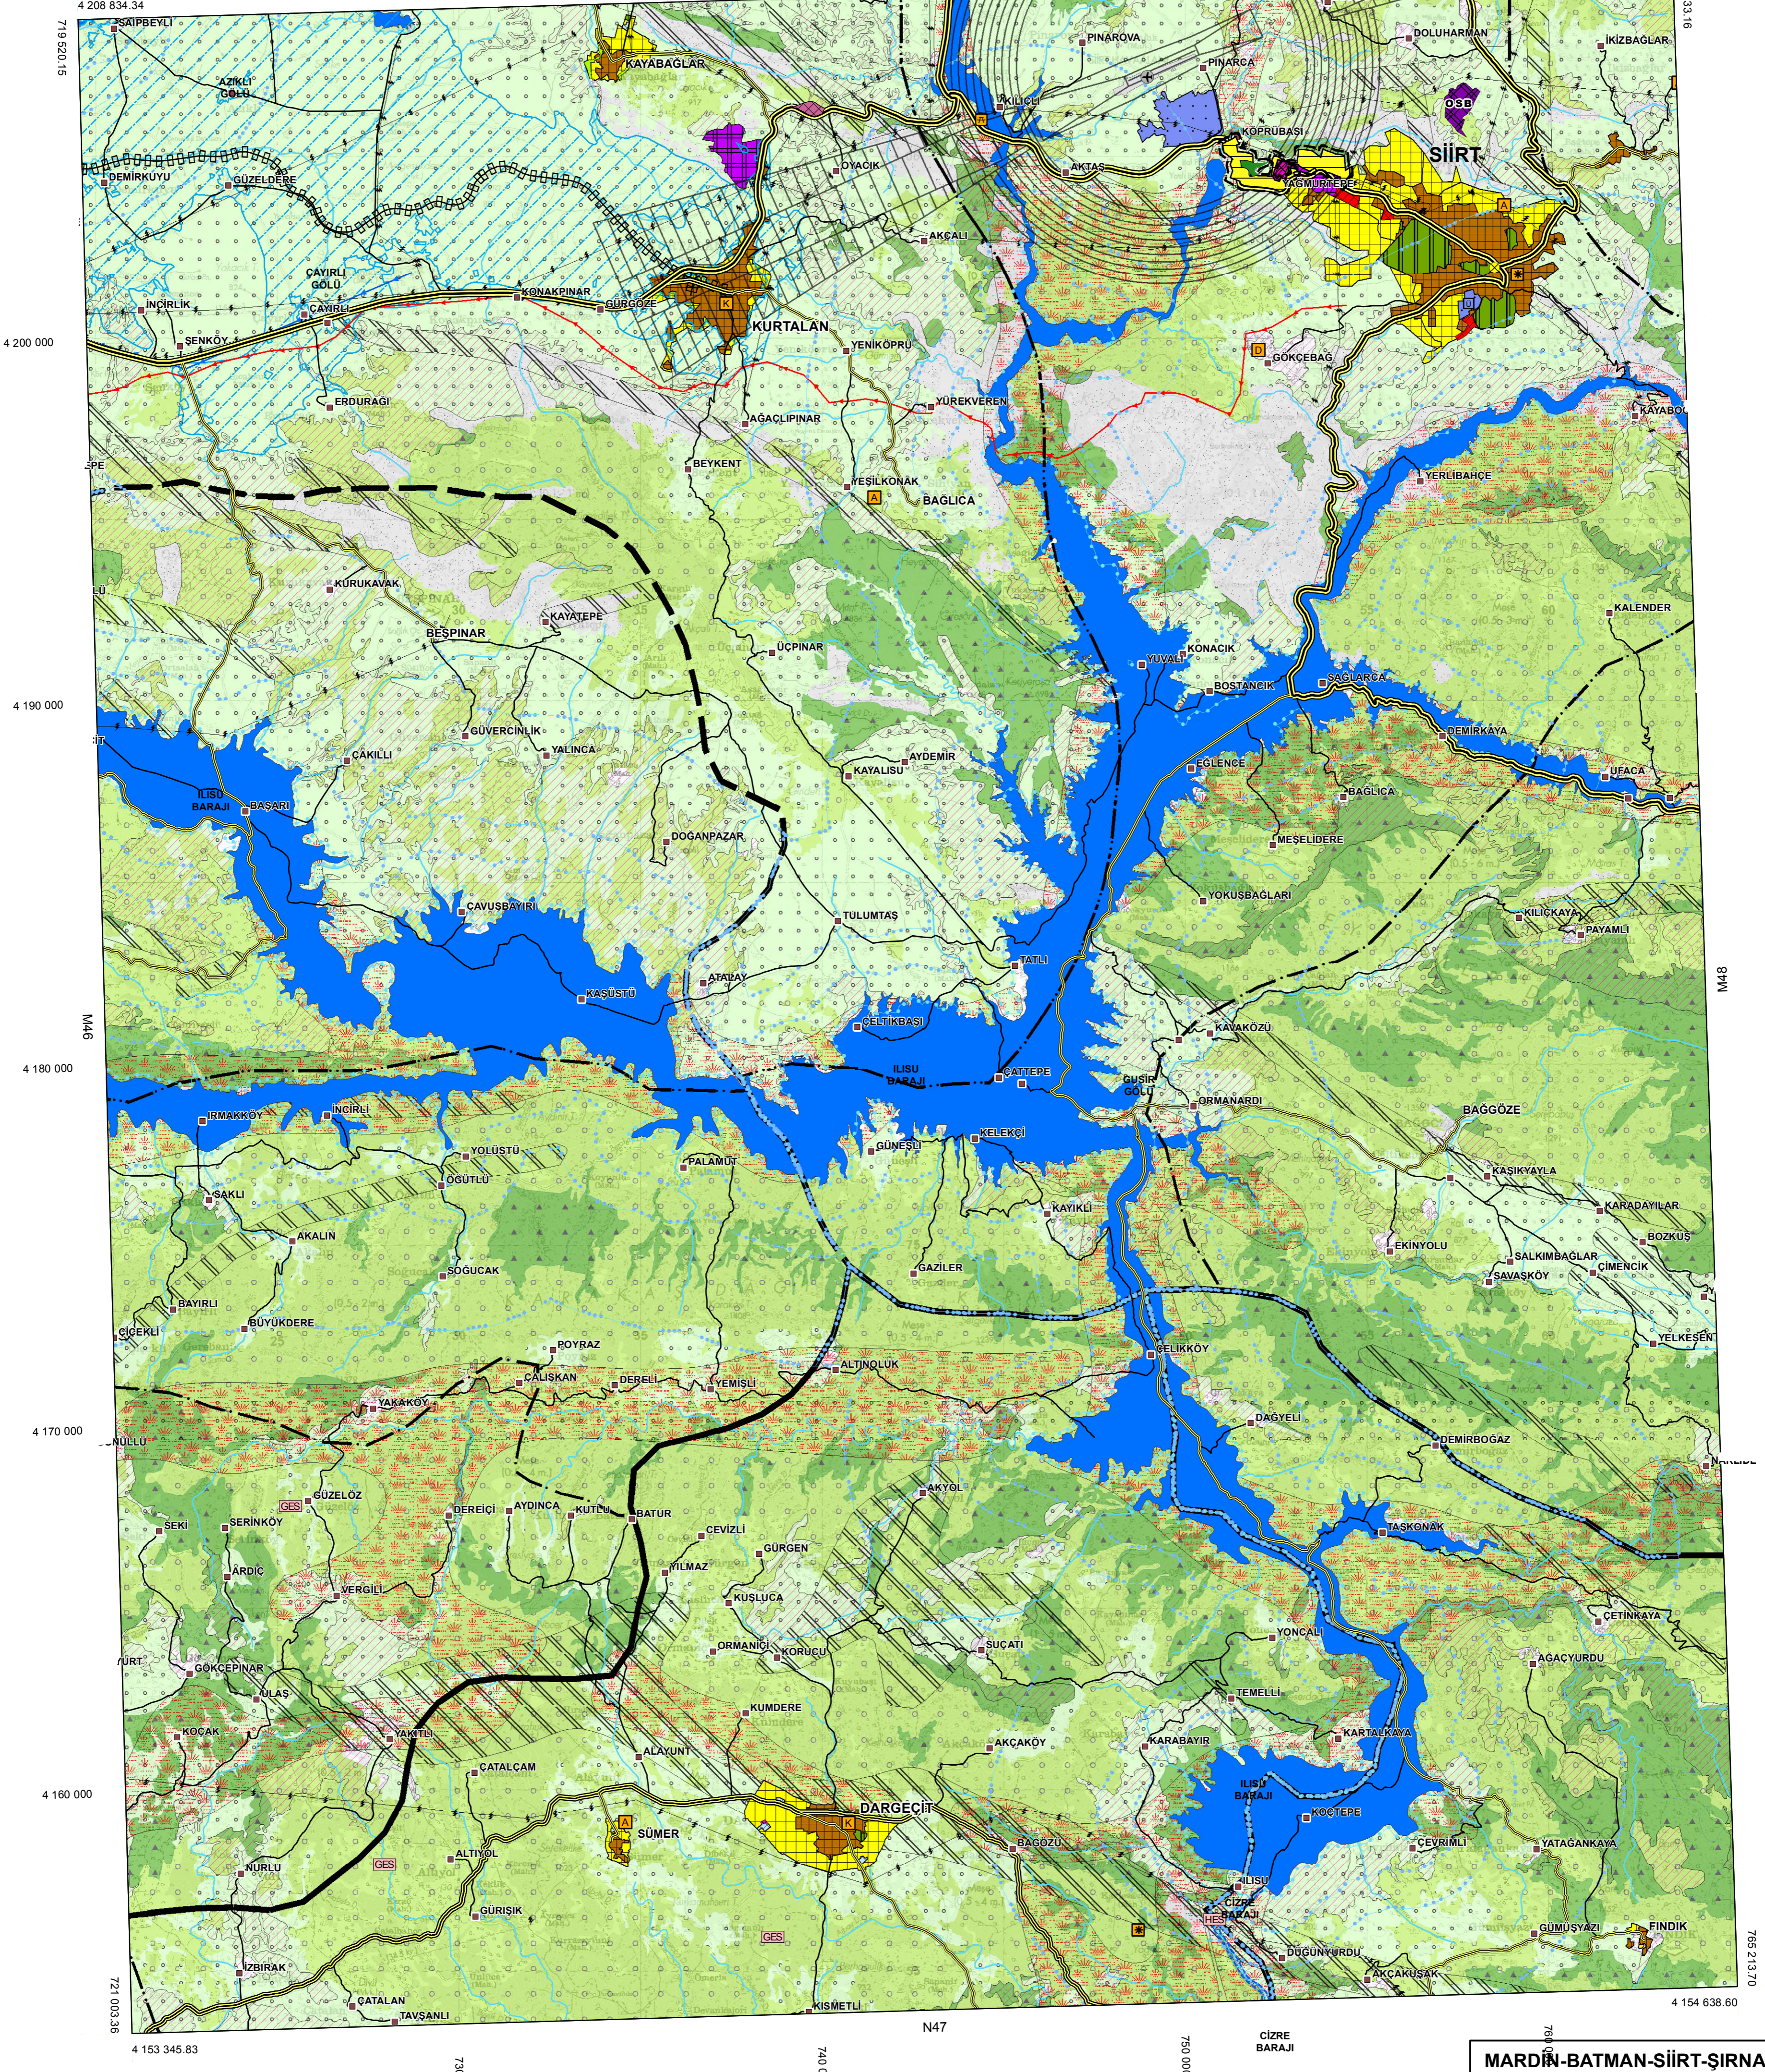

MARDIN M47

4 210 132.97

L47

1/100000

**MARDIN-BATMAN-SIIRT-SIRNAK-HAKKARI
PLANLAMA BÖLGESİ 1/100.000 ÖLÇEKLİ
ÇEVRE DÜZENİ PLANI DEĞİŞİKLİĞİ**

GÖSTERİM

- PLAN DEĞİŞİKLİĞİ ONAMA SINIRI
- KENTSEL GELİŞME ALANI
- ORMAN ALANI

PLAN HÜKÜMLERİ
MARDIN-BATMAN-SIIRT-SIRNAK-HAKKARI PLANLAMA BÖLGESİ 1/100.000 ÖLÇEKLİ
ÇEVRE DÜZENİ PLANI PLAN HÜKÜMLERİ GEÇERLİDİR.

Ö:1/100.000