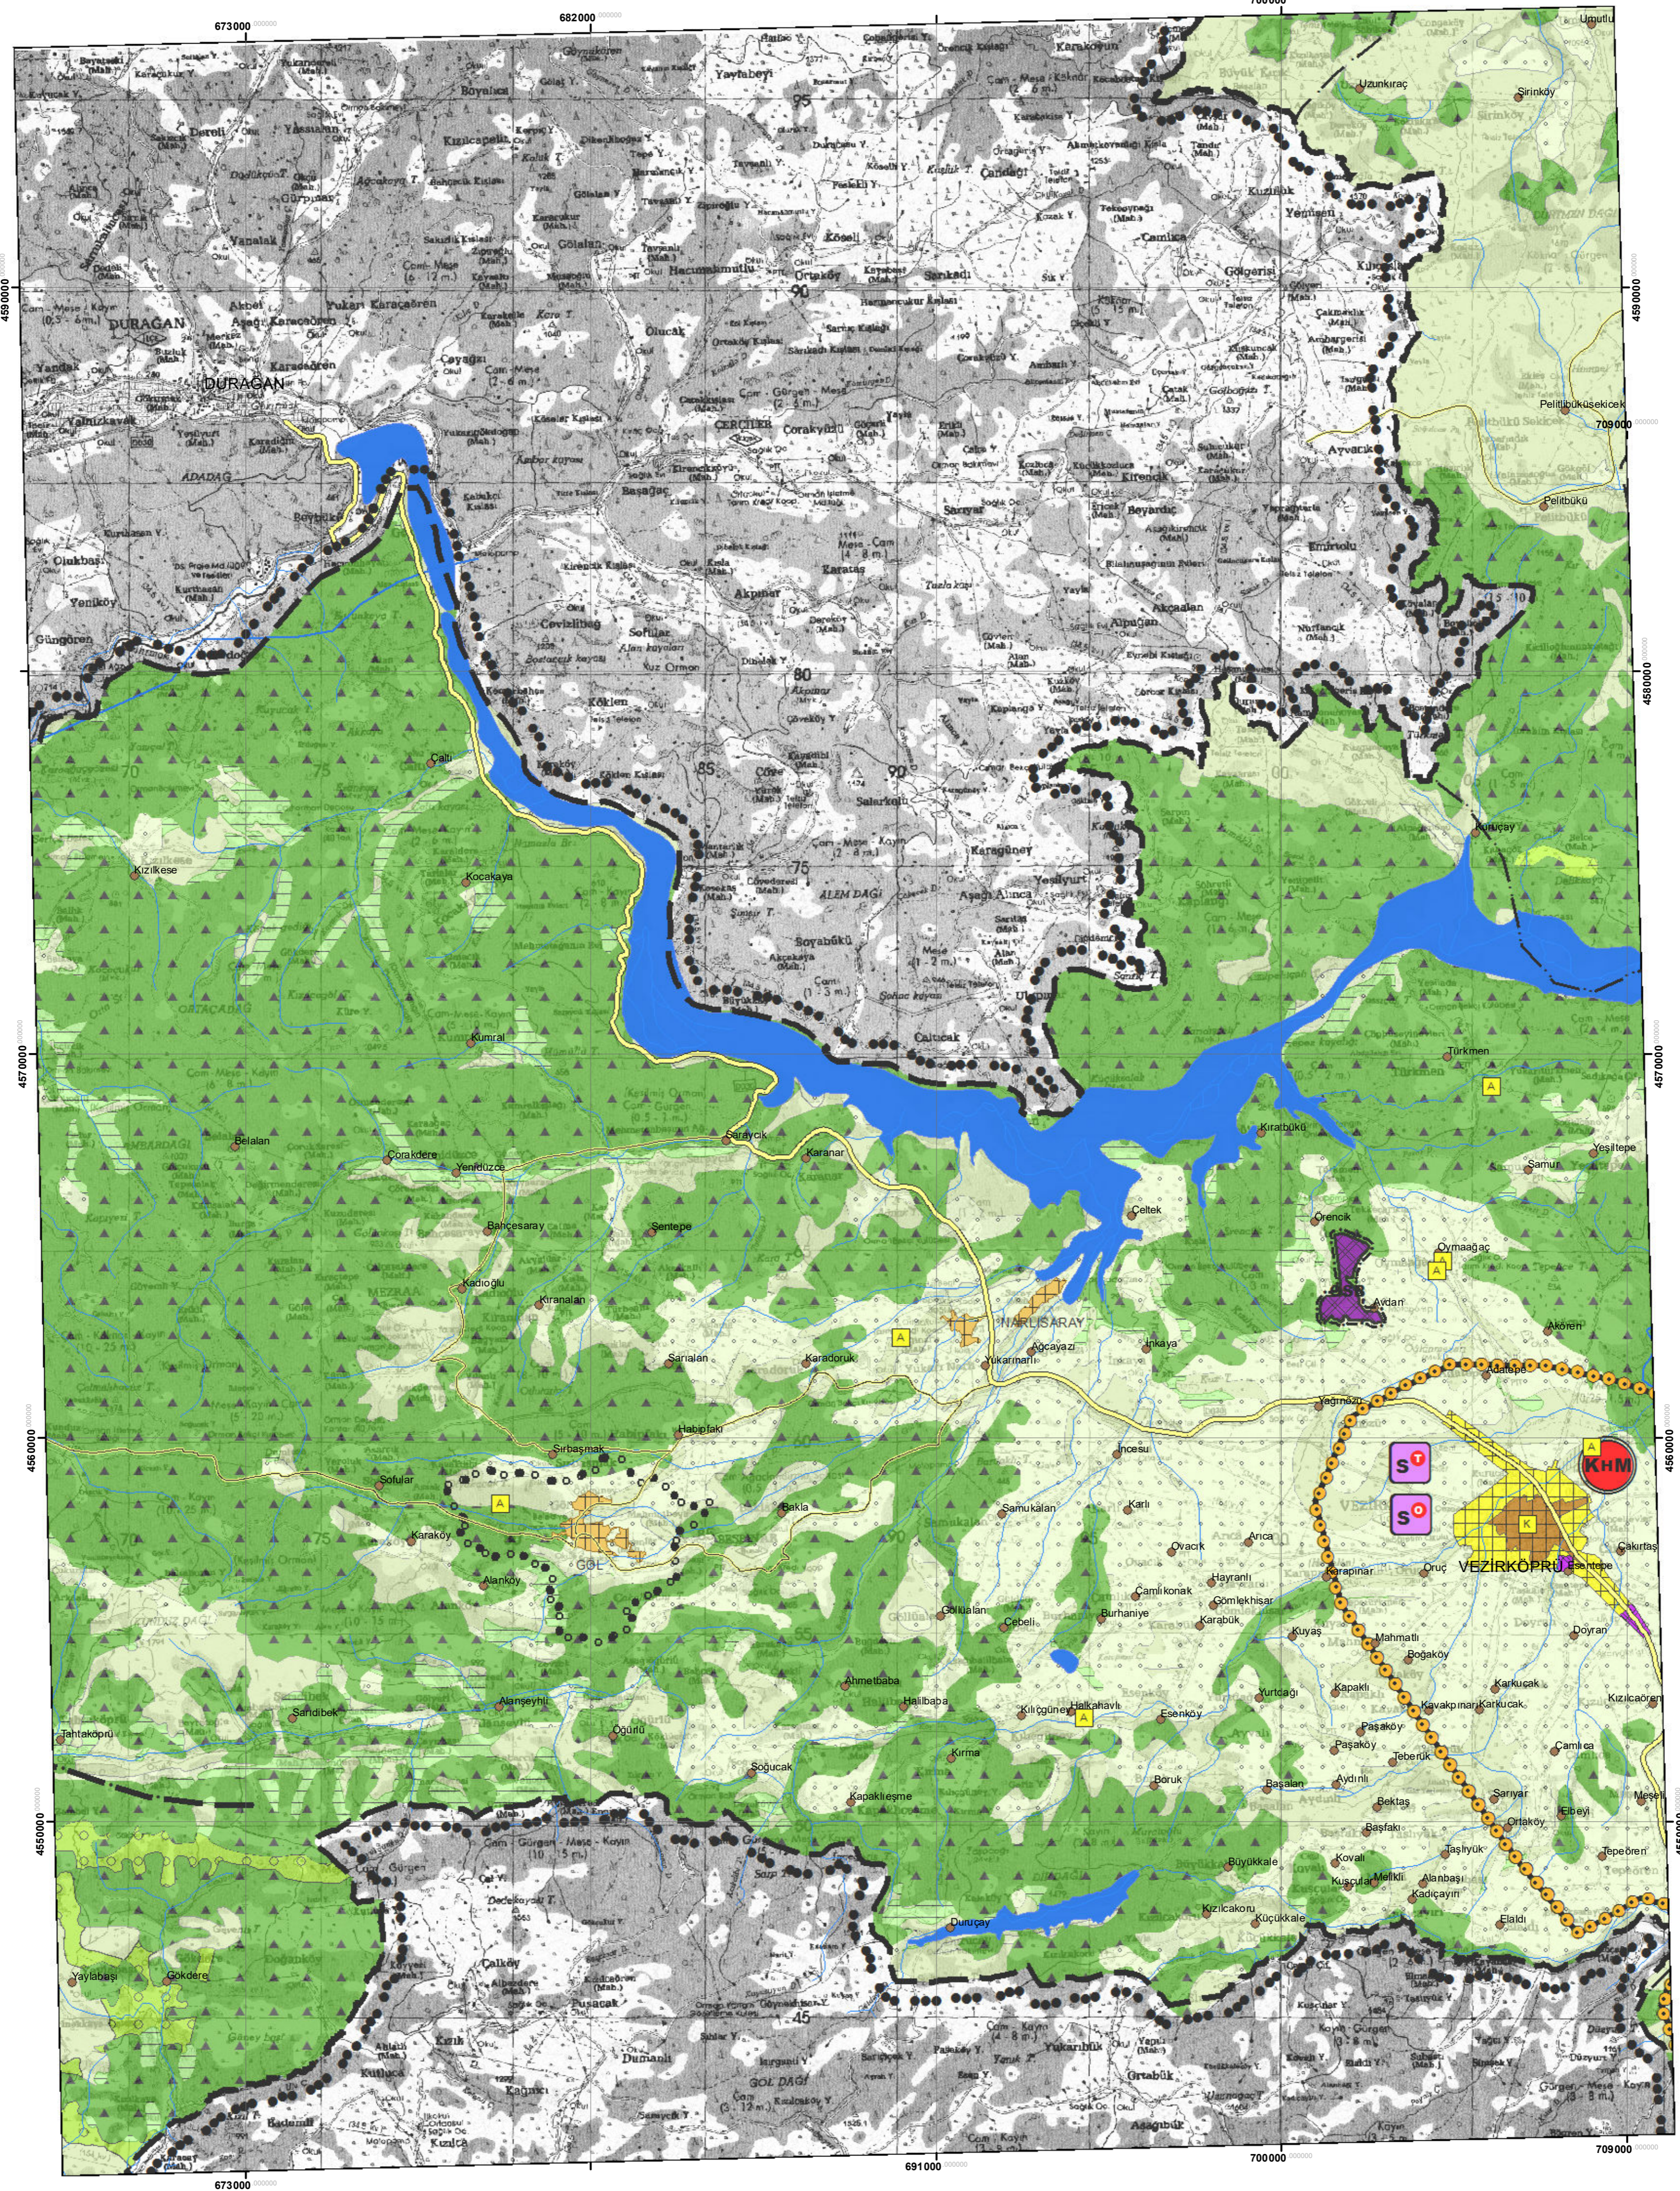

T.C.  
ÇEVRE, ŞEHİRCİLİK VE İKLİM DEĞİŞİKLİĞİ BAKANLIĞI  
MEKANSAL PLANLAMA GENEL MÜDÜRLÜĞÜ

SAMSUN-ÇORUM-TOKAT PLANLAMA BÖLGESİ  
1/100.000 ÖLÇEKLİ ÇEVRE DÜZENİ PLANI DEĞİŞİKLİĞİ  
F34

ÖLÇEK : 1/100.000