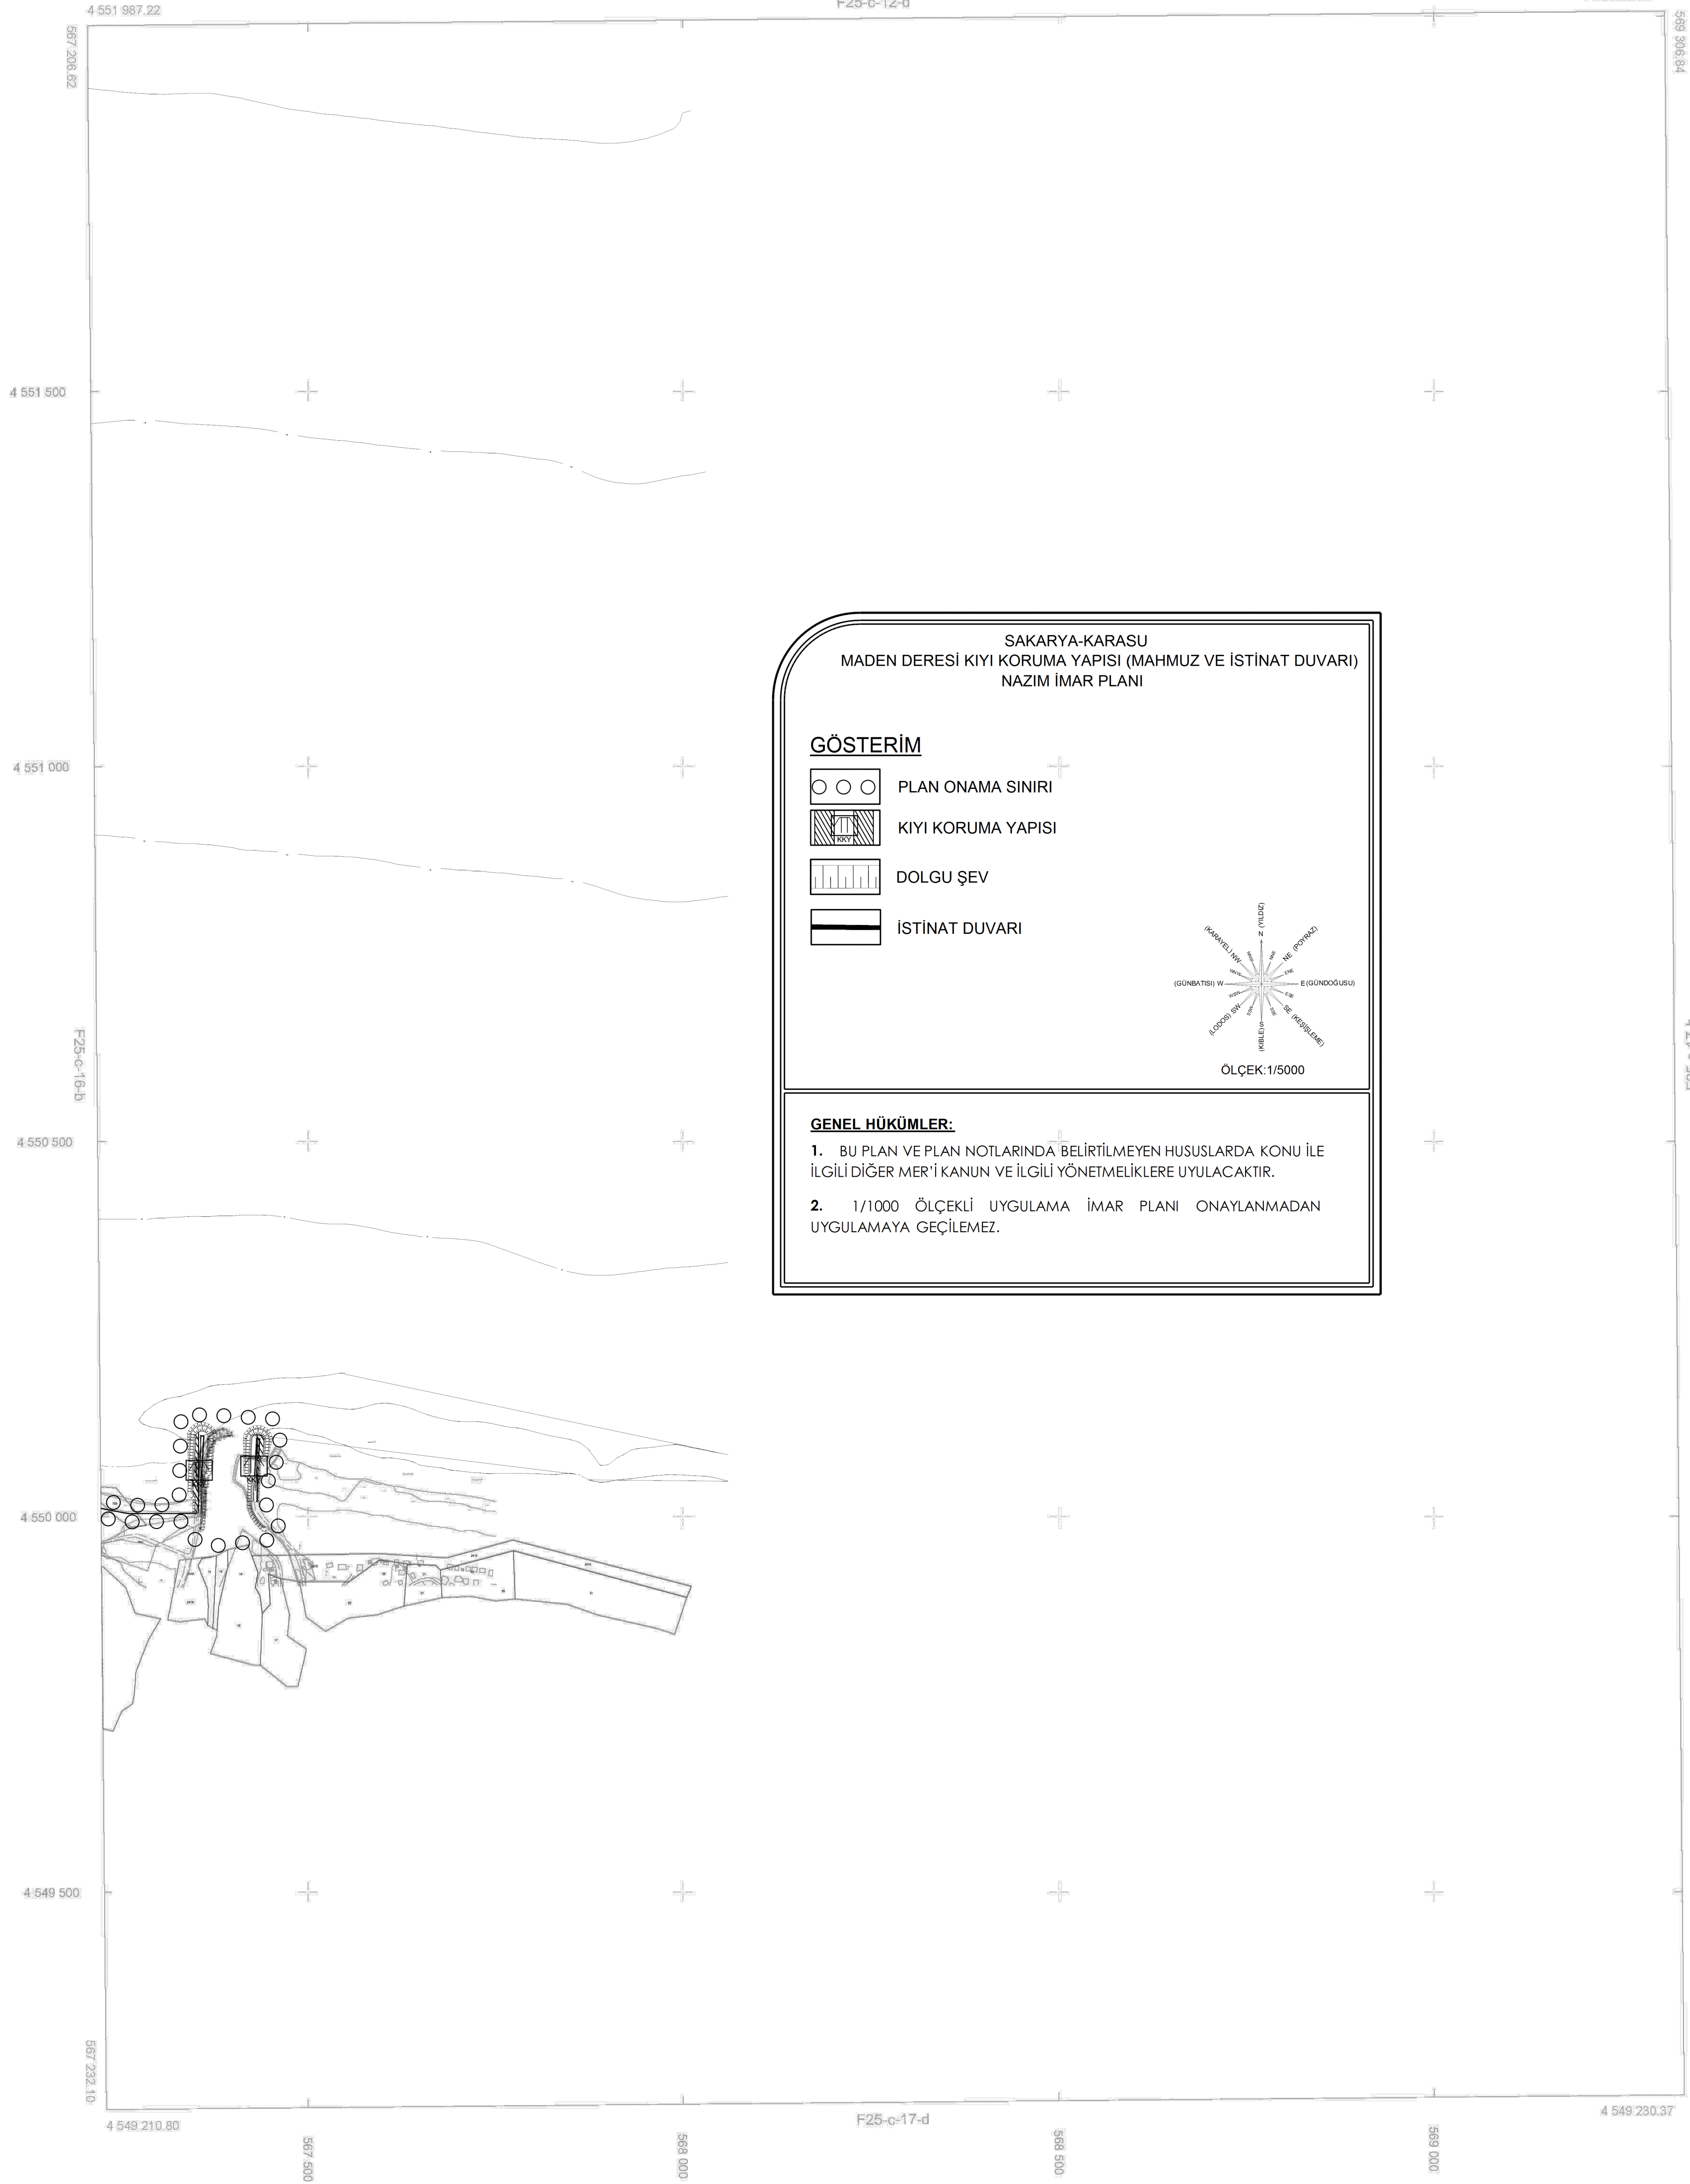

01						25
06						
11		C				
21	22	23	24	25		

SAKARYA
(KARASU)
F25-c-17-a

F25-c-12-d

4 552.008.80

SAKARYA-KARASU
MADEN DERESİ KIYI KORUMA YAPISI (MAHMUZ VE İSTİNAT DUVARI)
NAZİM İMAR PLANI

GÖSTERİM

- PLAN ONAMA SINIRI
- KIYI KORUMA YAPISI
- DOLGU ŞEV
- İSTİNAT DUVARI

ÖLÇEK: 1/5000

GENEL HÜKÜMLER:

1. BU PLAN VE PLAN NOTLARINDA BELİRTİLMİYEN HUSUSLARDA KONU İLE İLGİLİ DİĞER MER'İ KANUN VE İLGİLİ YÖNETMELİKLERE UYULACAKTIR.
2. 1/1000 ÖLÇEKLİ UYGULAMA İMAR PLANI ONAYLANMADAN UYGULAMAYA GEÇİLEMEZ.