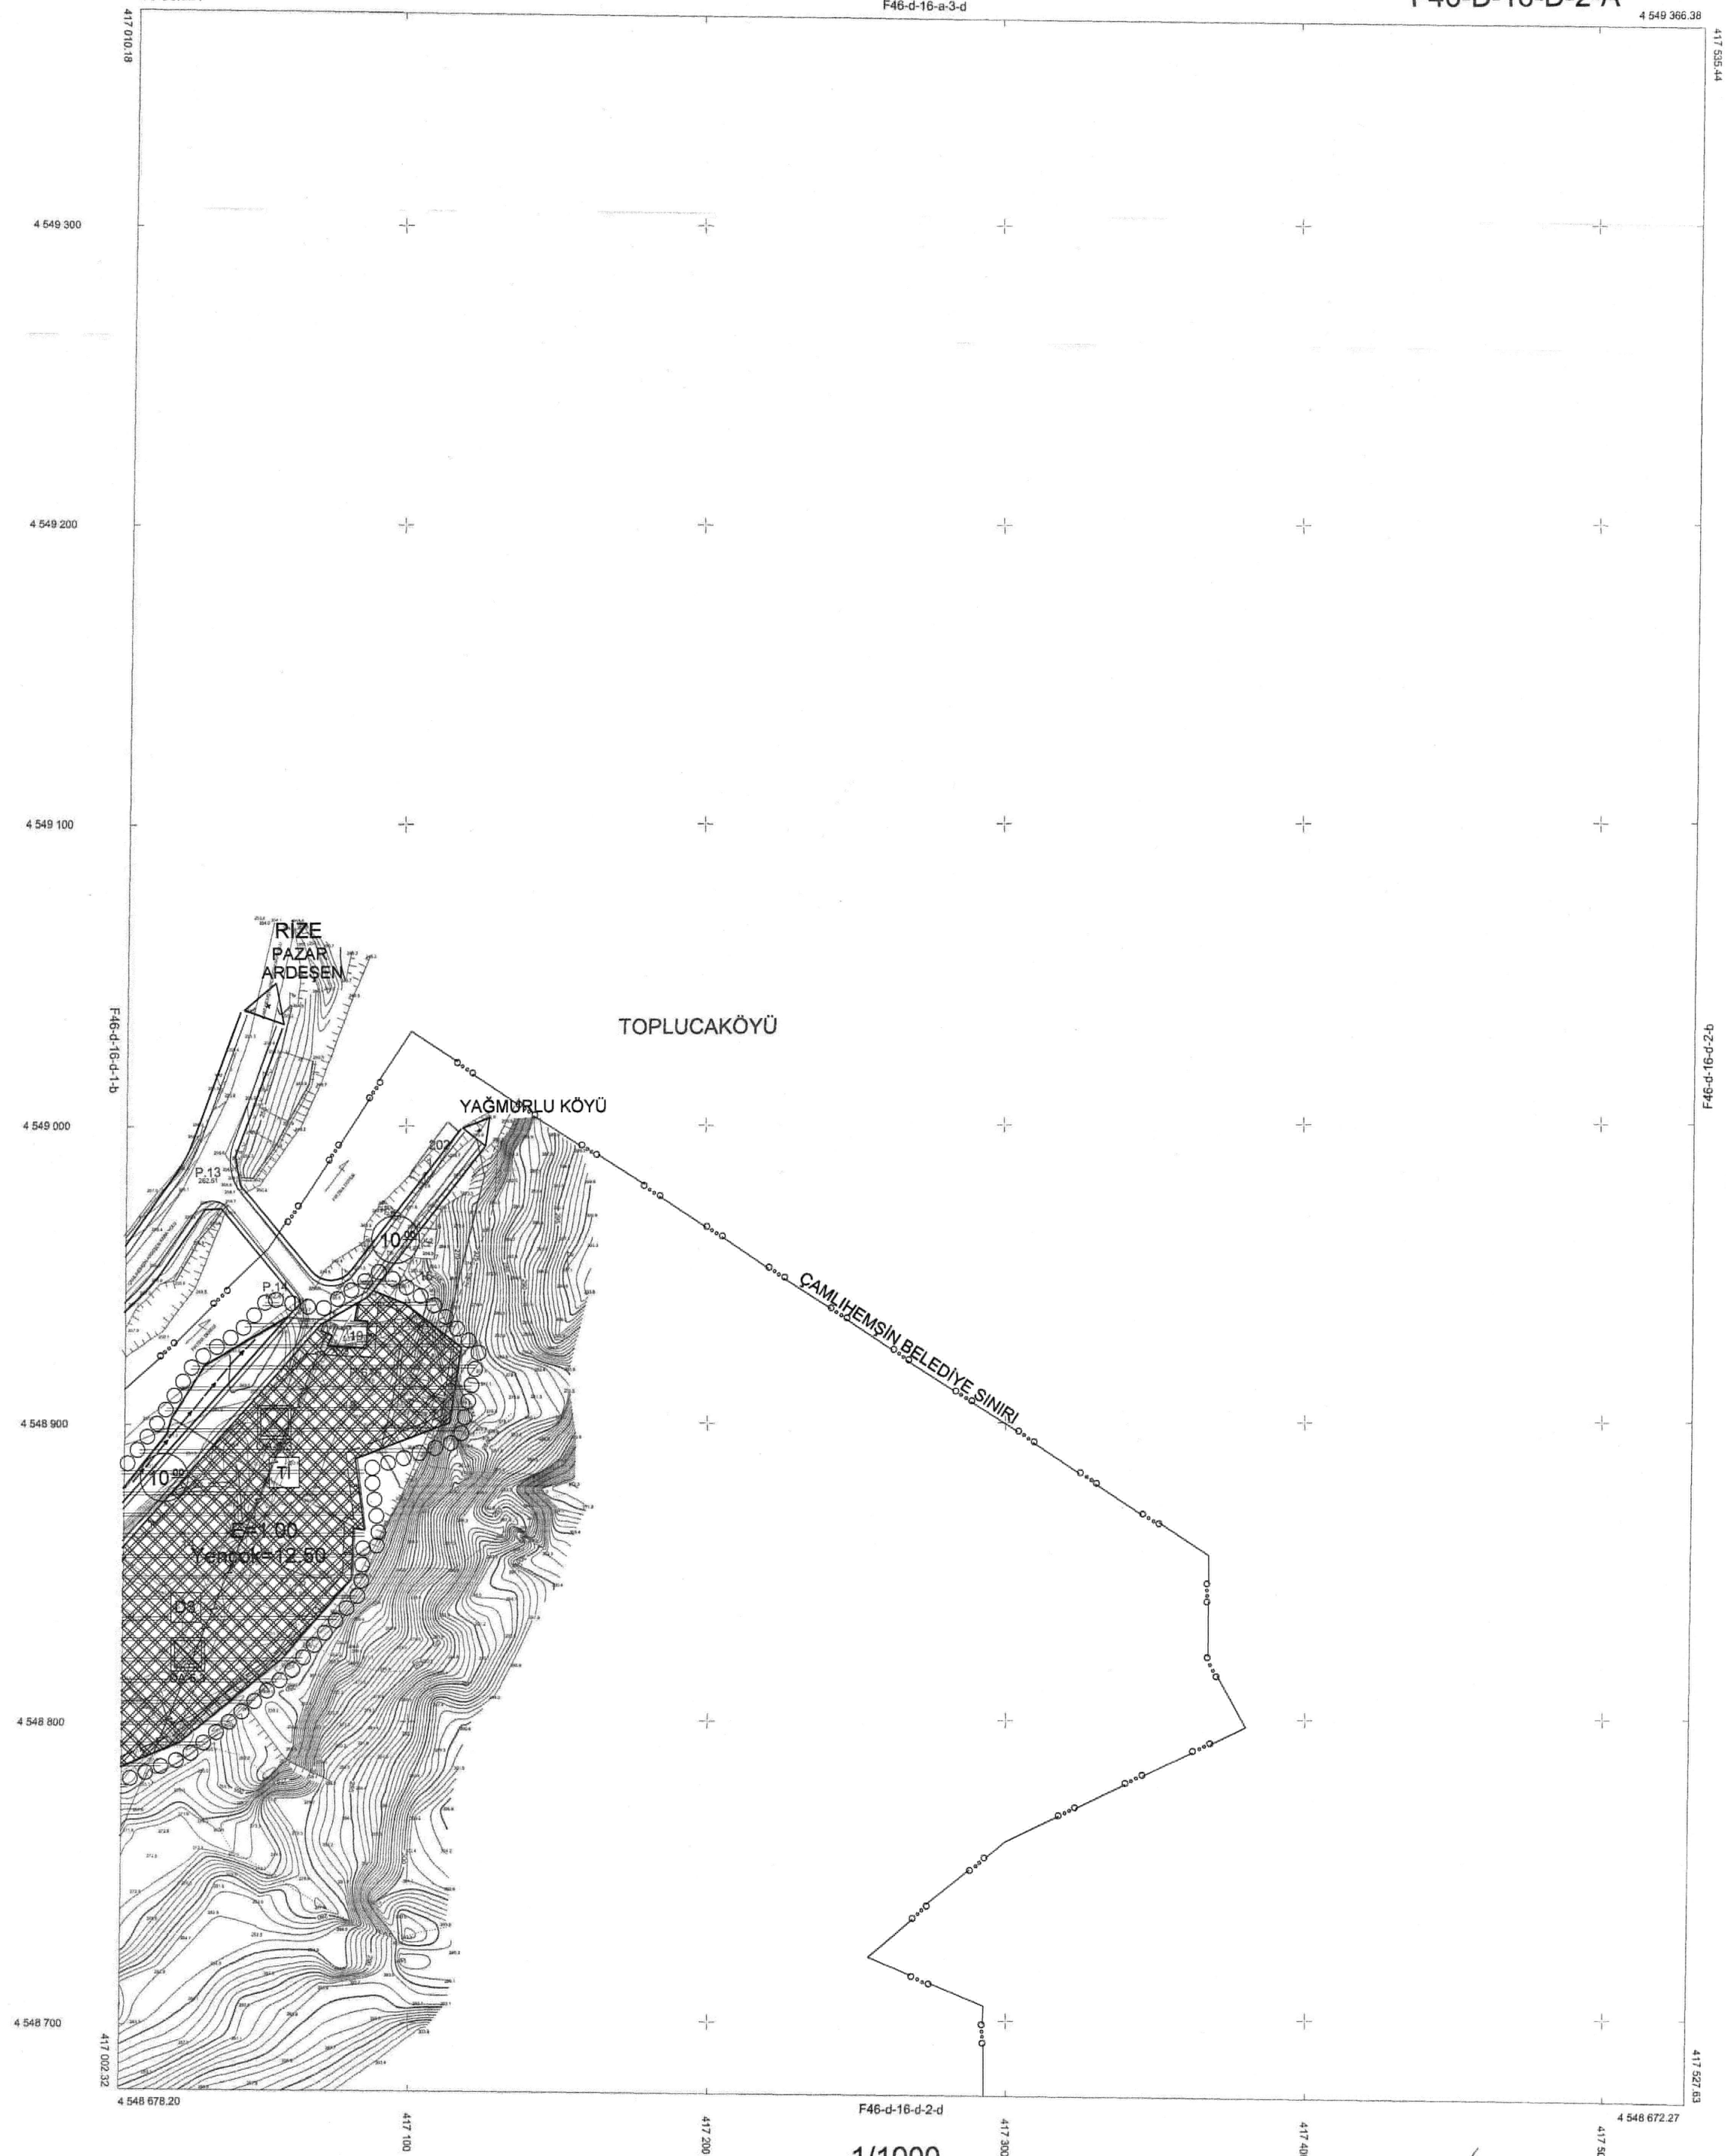

01	46
06	
11	D
16	
21	22 23 24 25

RİZE - ÇAMLIHEMŞİN - KADIKÖY

F46-D-16-D-2-A

1/1000

İTRF 96 (2005 EPOK) SİSTEMİNDE HAZIRLANMIŞTIR.

Mühür : HANİF BAYRAKTAR