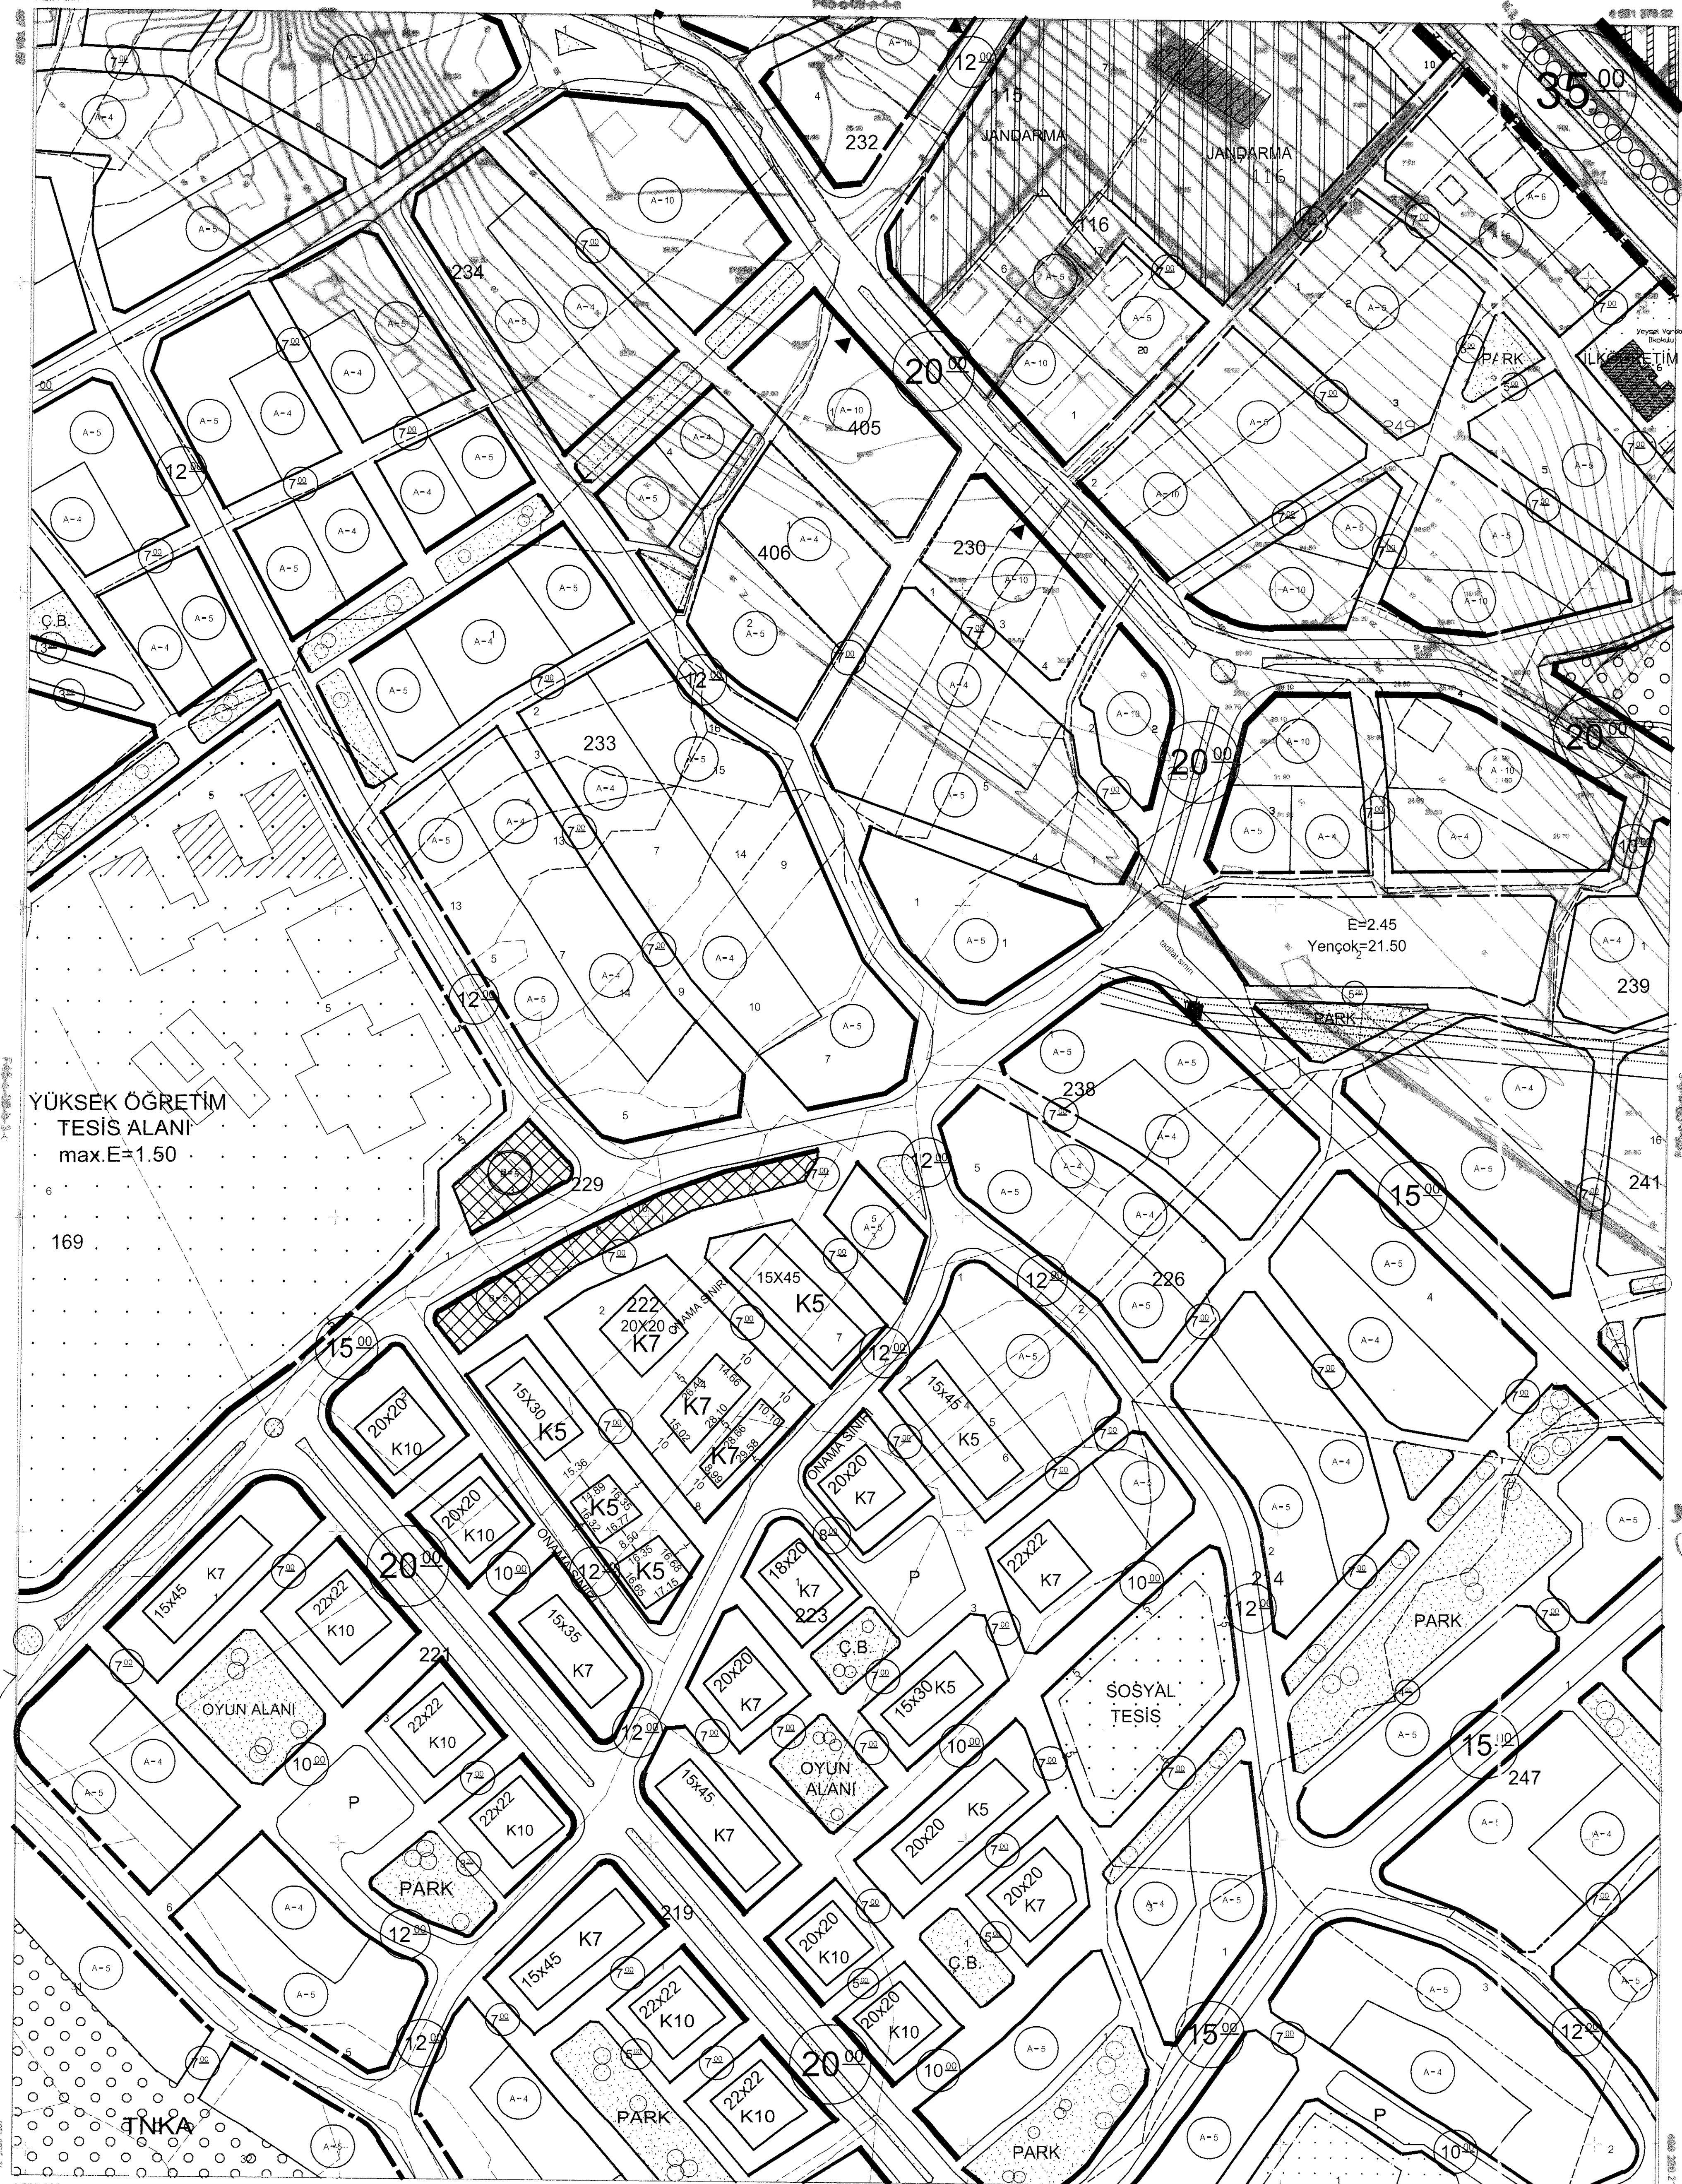

PAZAR (KIRAZLIK-GÜZELYALI)

RİZE

F45-C-09-A-4-D

MUTLAKA ÇİZİLMİŞ

YÜKSEK ÖĞRETİM
TESİS ALANI
max.E=1.50

169

OYUN ALANI

SOSYAL
TESİS

PARK

247

PAZAR (KIRAZLIK-GÜZELYALI)-F45-C-09-A-4-D

MUTLAKA ÇİZİLMİŞ

16/07/1982 tarihinde onaylanan
K.2-K.3 nolu alanın arazi kayıtlarını
güncellenen PAZAR 204/81 nolu
parçadan, doğru olarak ayrılmış
tedarik olur.
11.07.2014

Abdülkadir GENC
Çevre ve Şehircilik İl Müdürü

PAZAR (KIRAZLIK-GÜZELYALI)
ÇİZİMİNİN GÜVENİLİRLİĞİ
ÇEVRE VE ŞEHİRCİLİK BAKANLIĞI
MÜHÜRÜNE BAĞLI
MÜHÜRÜNE BAĞLI
MÜHÜRÜNE BAĞLI

A. Hakan AYBER
Daire Başkanı

SLP/010-015 01
DATUM: 15.07.2014
SİG. NO: 2014/010-015
PROJEKSYON: UTM/3

1/1000

2/36