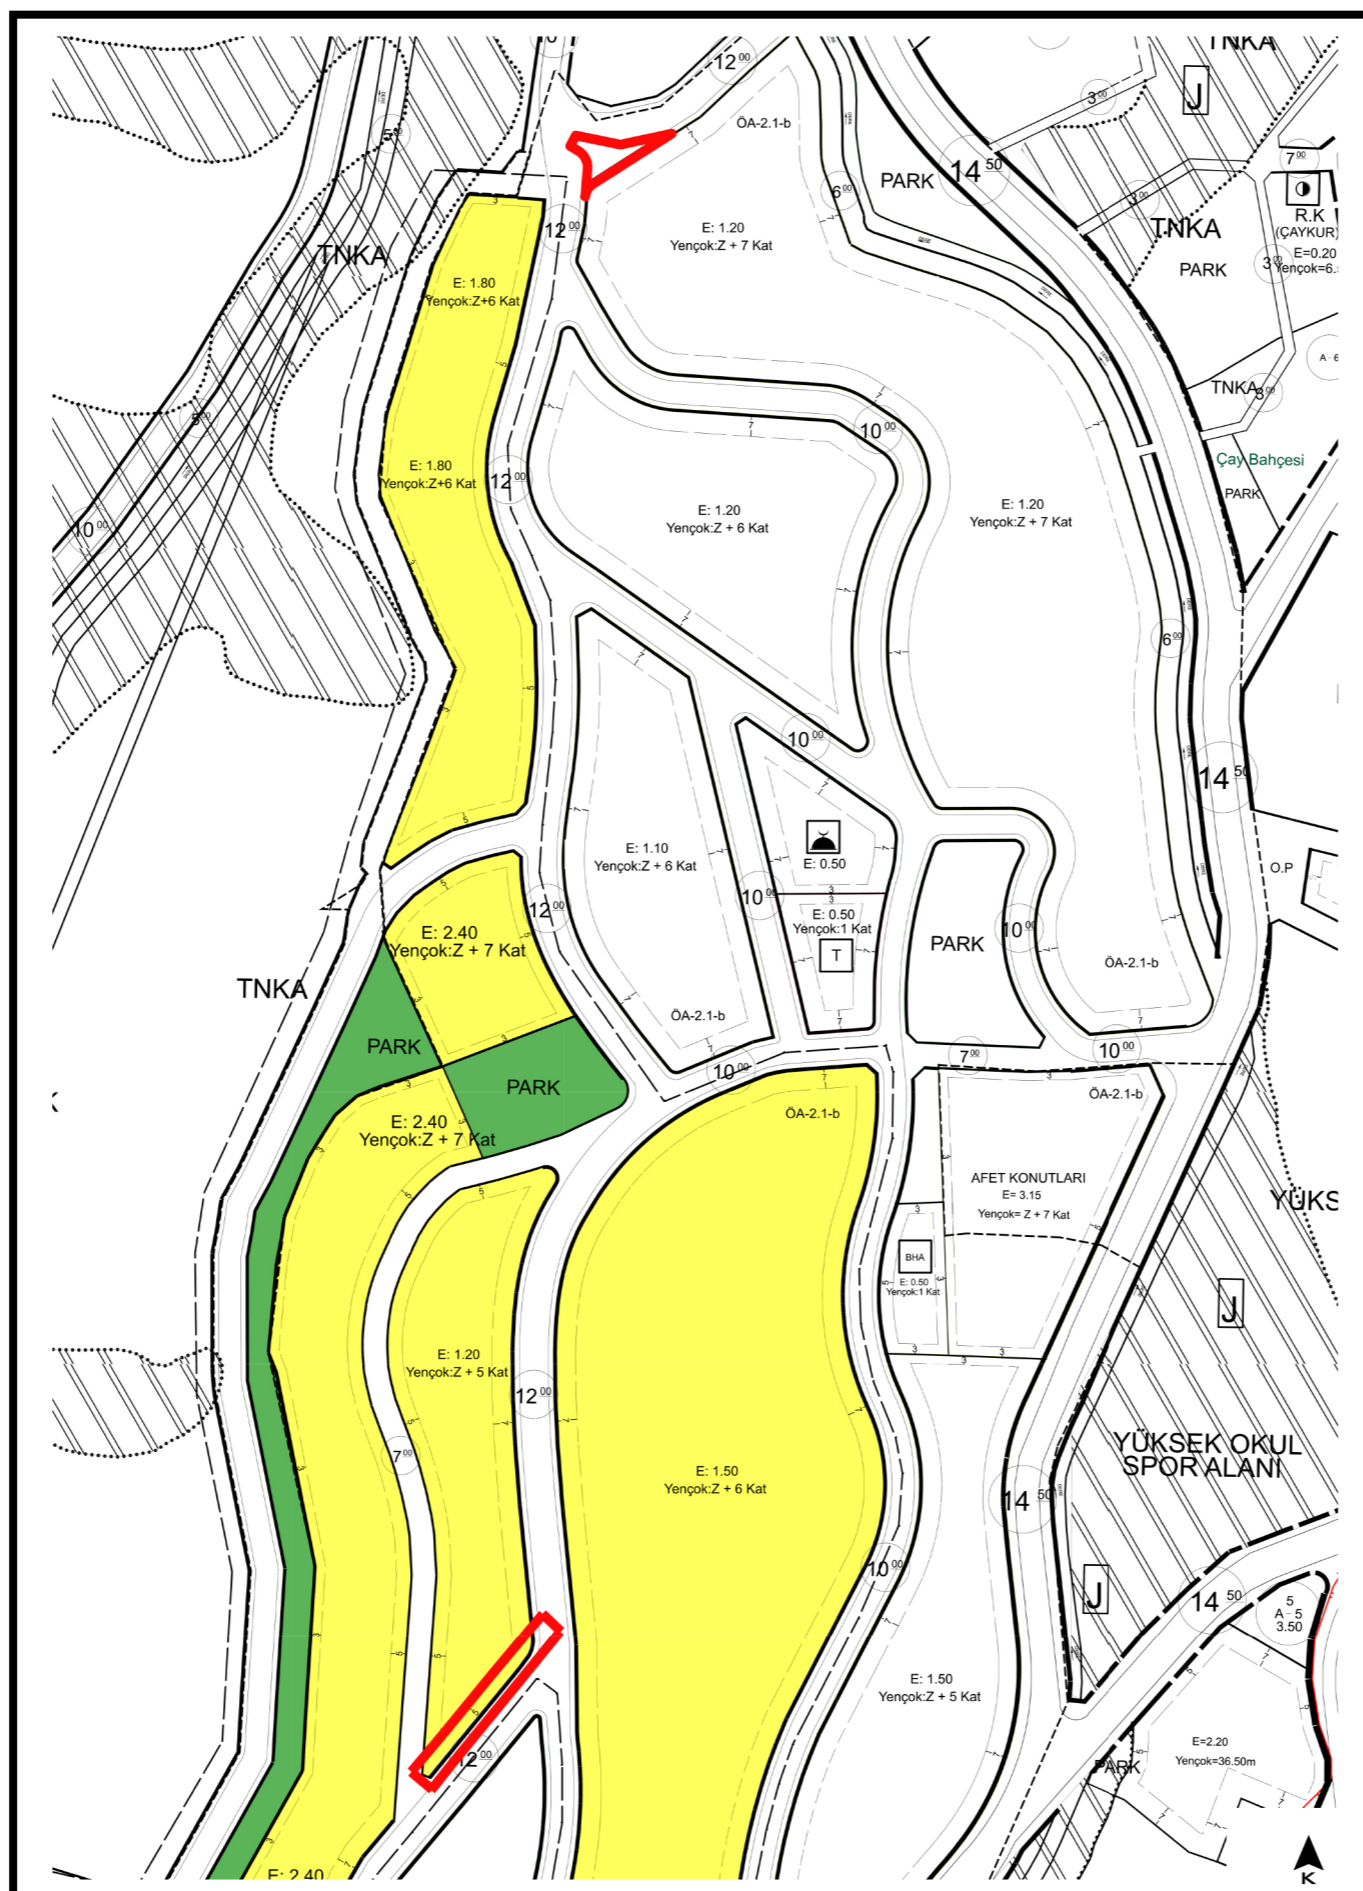

RİZE İLİ, MERKEZ İLÇESİ YAĞLITAŞ MAHALLESİ SINIRLARI İÇERİSİNDE KALAN 24.05 HEKTARLIK REZERV ALANIN YAKLAŞIK 0.31 HEKTARLIK KISMINA İLİŞKİN İMAR PLANI BİLGİ PAFTASI

UYDU GÖRÜNTÜSÜ

21.07.2022 TT MERİ UYGULAMA İMAR PLANI

TEKLİF UYGULAMA İMAR PLANI

ALAN KARŞILAŞTIRMA TABLOSU

FONKSİYON	21.07.2022 TT PLAN				TEKLİF UYGULAMA İMAR PLANI DEĞİŞİKLİĞİ			
	ALAN	EMSAL	TOPLAM İNŞAAT ALANI (M2)	ORAN	ALAN	EMSAL	TOPLAM İNŞAAT ALANI (M2)	ORAN
KONUT ALANLARI								
GELİŞME KONUT ALANI	112.49	1.20	134.99	36.65	112.49	1.20	134.99	36.65
AÇIK VE YEŞİL ALANLAR								
PARK ALANI					164.53		53.61	
MEZARLIK ALANI					29.90		9.74	
TEKNİK ALTYAPI ALANI								
YOL	194.43				63.35			
GENEL TOPLAM	306.92		6.887.51	100.00	306.92		134.99	100.00