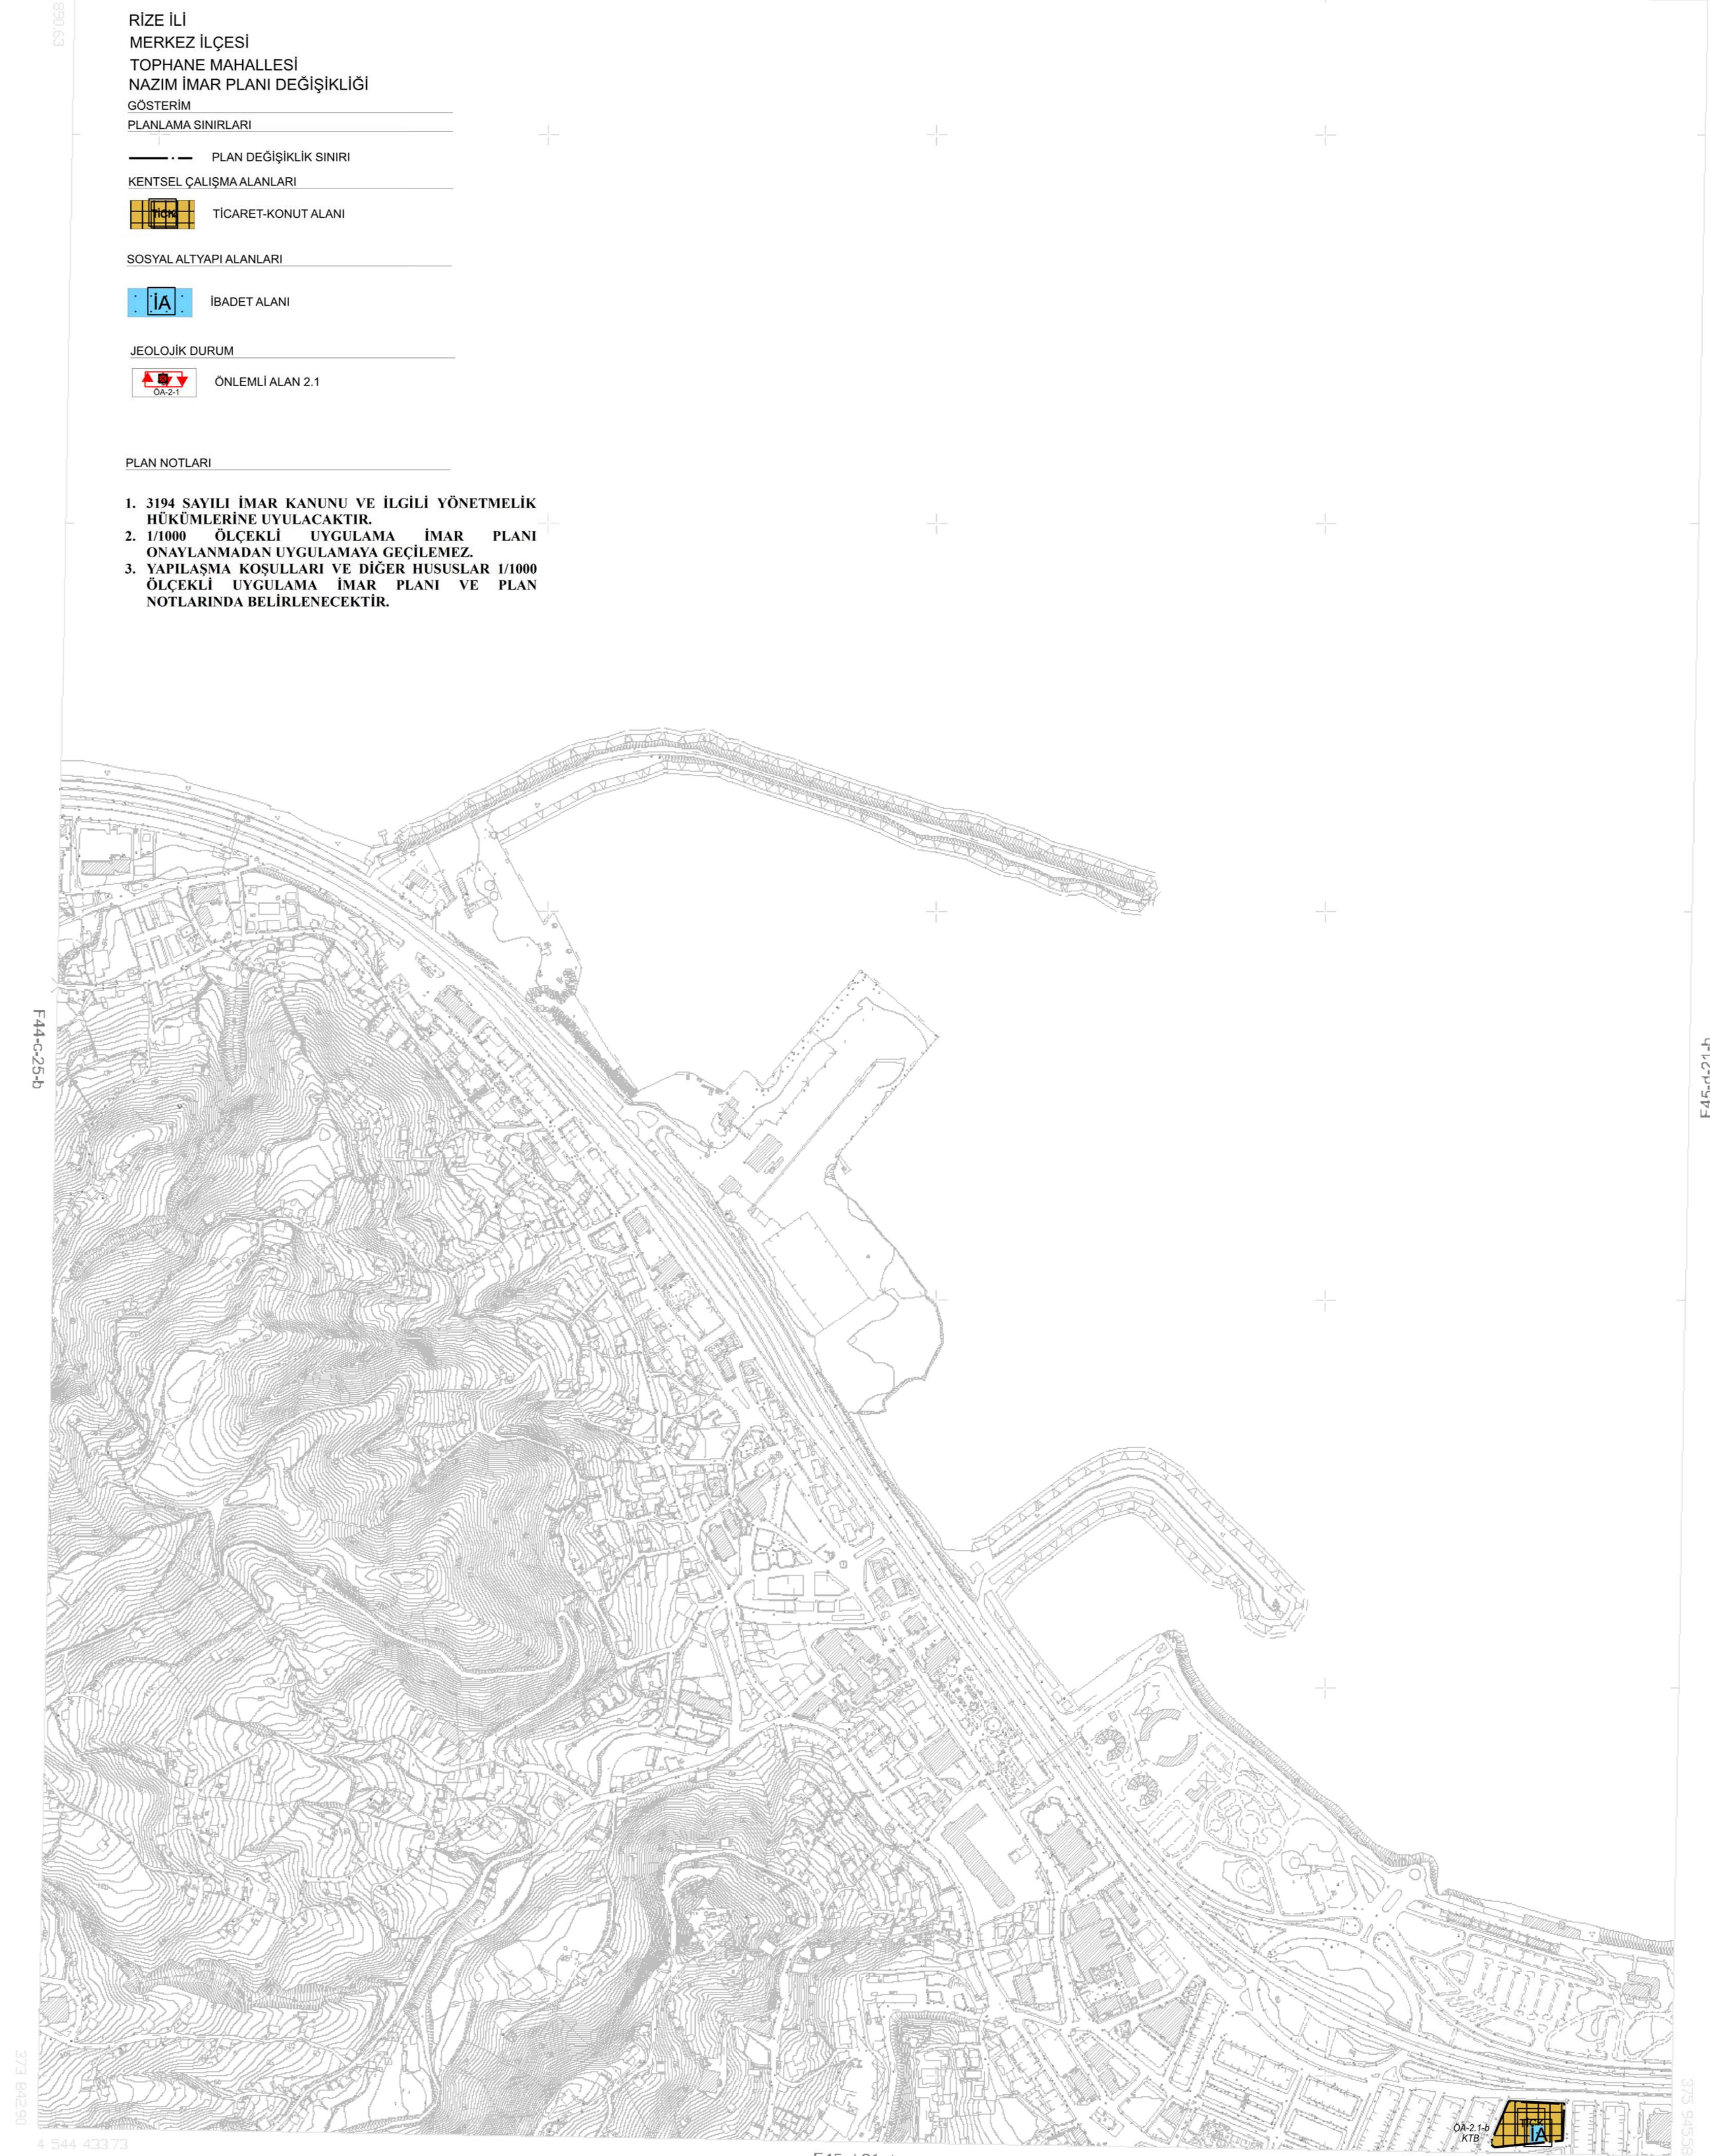

RİZE
(MERKEZ)
F45-D-21-A

- RİZE İLİ**
MERKEZ İLÇESİ
TOPHANE MAHALLESİ
NAZIM İMAR PLANI DEĞİŞİKLİĞİ
GÖSTERİM
- PLANLAMA SINIRLARI**
- PLAN DEĞİŞİKLİK SINIRI
 - KENTSEL ÇALIŞMA ALANLARI
 - TİCARET-KONUT ALANI
- SOSYAL ALTYAPU ALANLARI**
- İBADET ALANI
- JEOLOJİK DURUM**
- ONLEMLİ ALAN 2.1

- PLAN NOTLARI**
- 3194 SAYILI İMAR KANUNU VE İLGİLİ YÖNETMELİK HÜKÜMLERİNE UYULACAKTIR.
 - 1/1000 ÖLÇEKLİ UYGULAMA İMAR PLANI ONAYLANMADAN UYGULANMAYA GEÇİLEMEZ.
 - YAPILAMA KOSULLARI VE DİĞER HUSUSLAR 1/1000 ÖLÇEKLİ UYGULAMA İMAR PLANI VE PLAN NOTLARINDA BELİRLENECEKTİR.