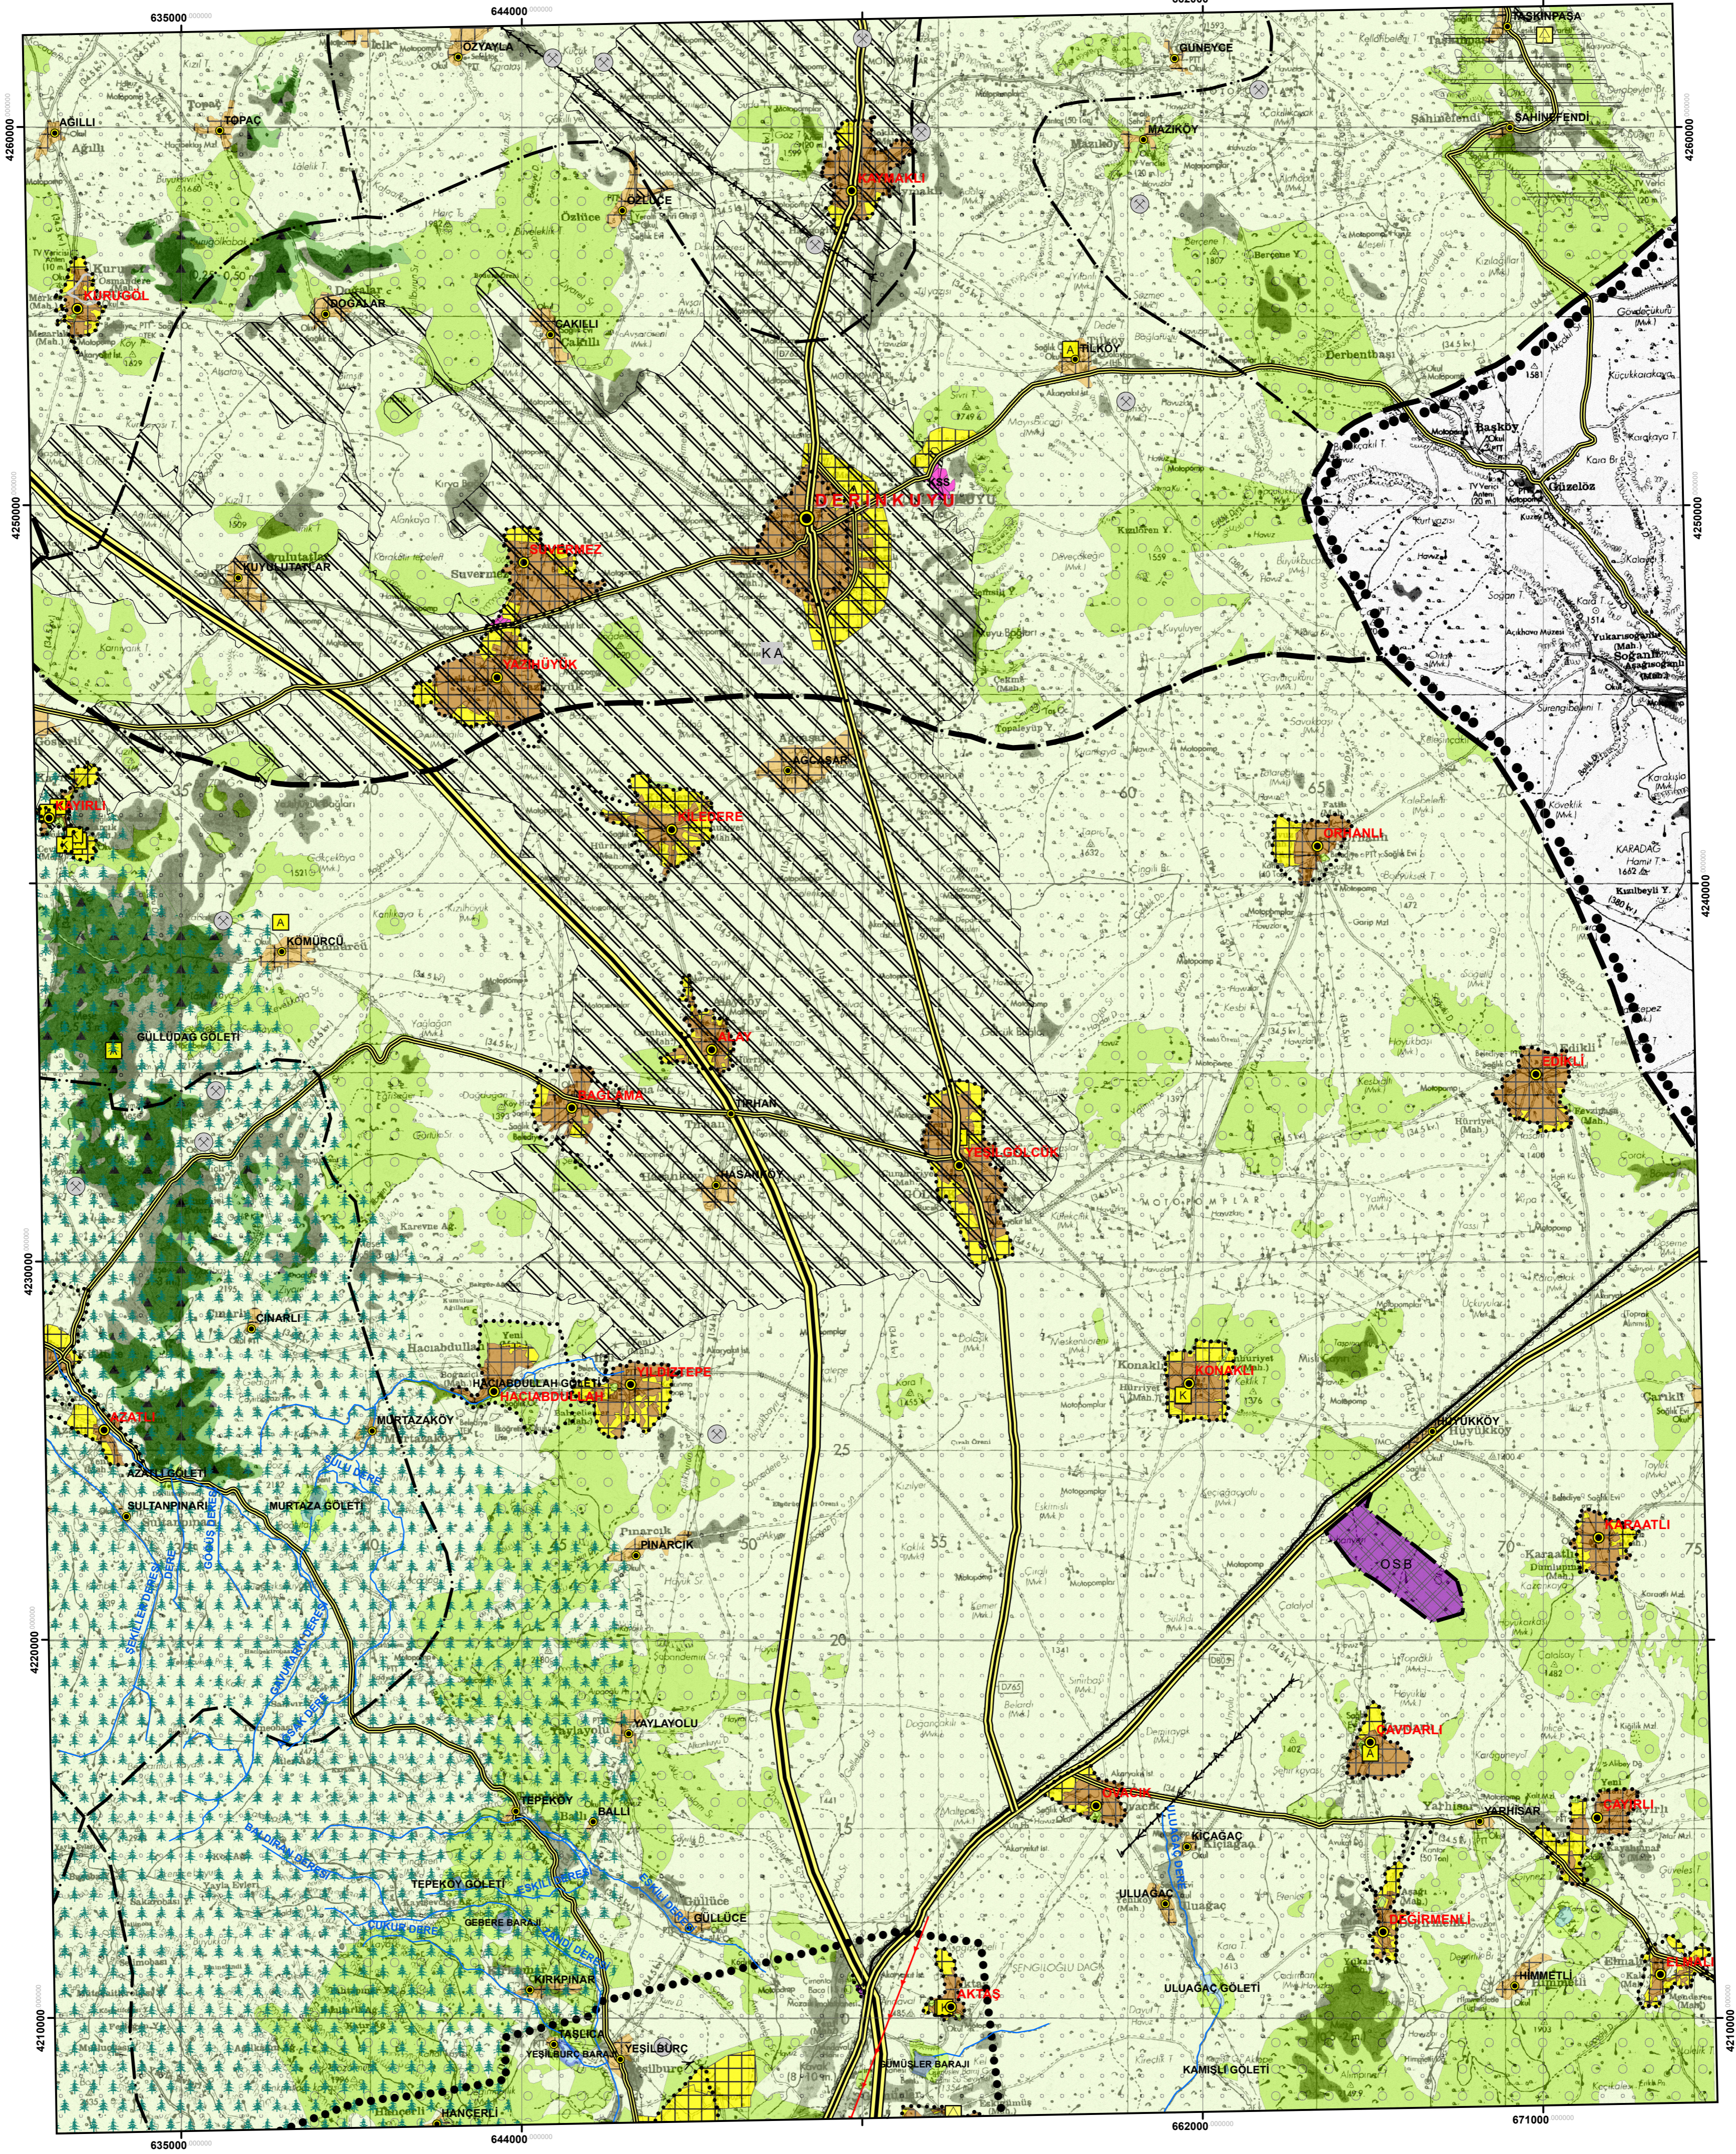

KIRŞEHİR - NEVŞEHİR - NİĞDE - AKSARAY PLANLAMA BÖLGESİ
1/100.000 ÖLÇEKLİ ÇEVRE DÜZENİ PLANI

L-33

ÖLÇEK: 1 / 100.000

GÖSTERİM

--- PLAN DEĞİŞİKLİĞİ ONAMA SINIRI