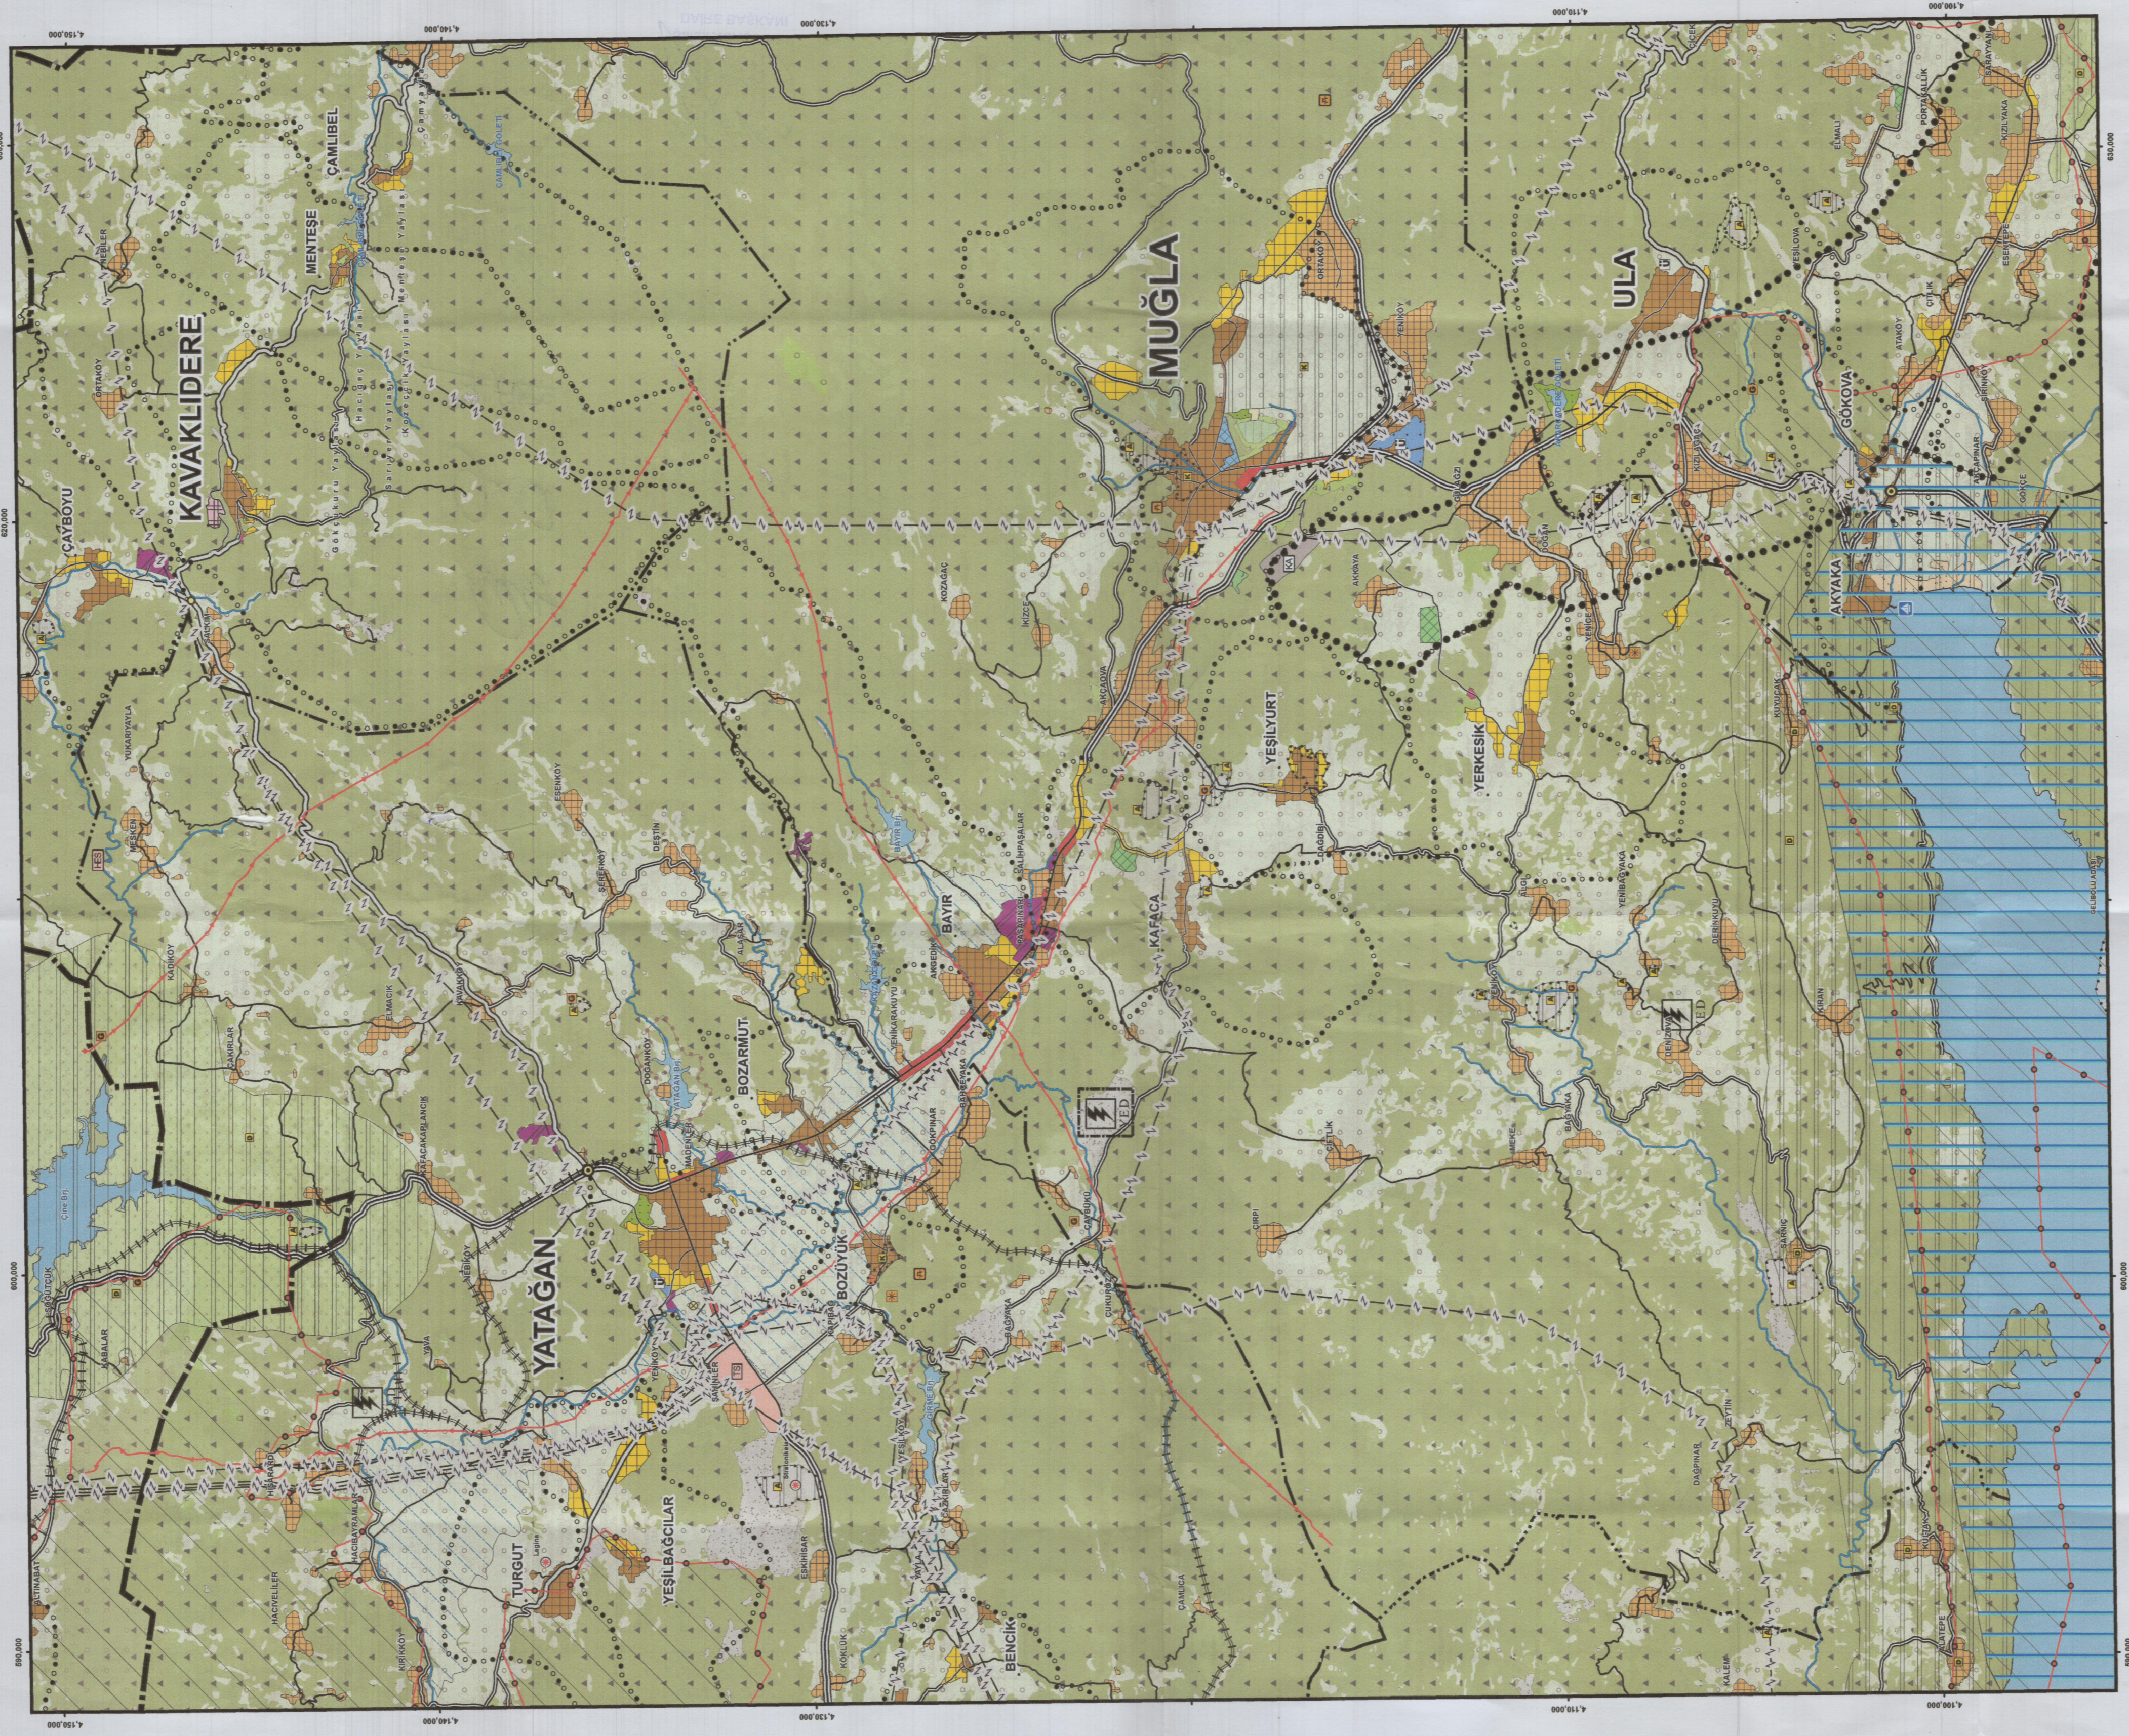

AYDIN-MUĞLA-DENİZLİ PLANLAMA BÖLGESİ
1/100.000 ÖLÇEKLİ ÇEVRE DÜZENİ PLANI

N20

PLAN DEĞİŞİKLİĞİ
ONAMA SINIRI

1/100.000