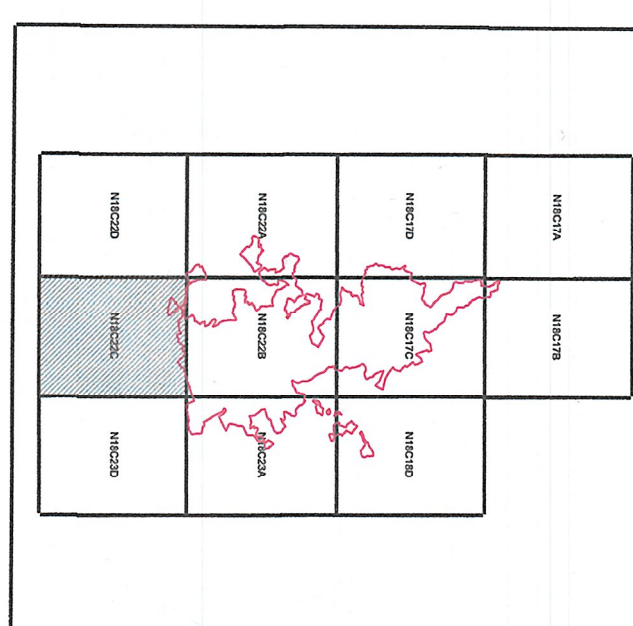

YATAY KUTUP  
1) GÜNEY ŞİKLİ (YANISRI)  
Doküman No: 207  
Doküman No: 18429

Genel Müdürlük  
Şehir Harita  
Dairesi No: 1781

**BODRUM (MUĞLA)**  
MÜHÜRLEME VE ÇİZİMİNİN YERİNE KAYIT VE KAYITLARI  
İSİME GÖRE ÇİZİMİNİN YERİNE KAYIT VE KAYITLARI