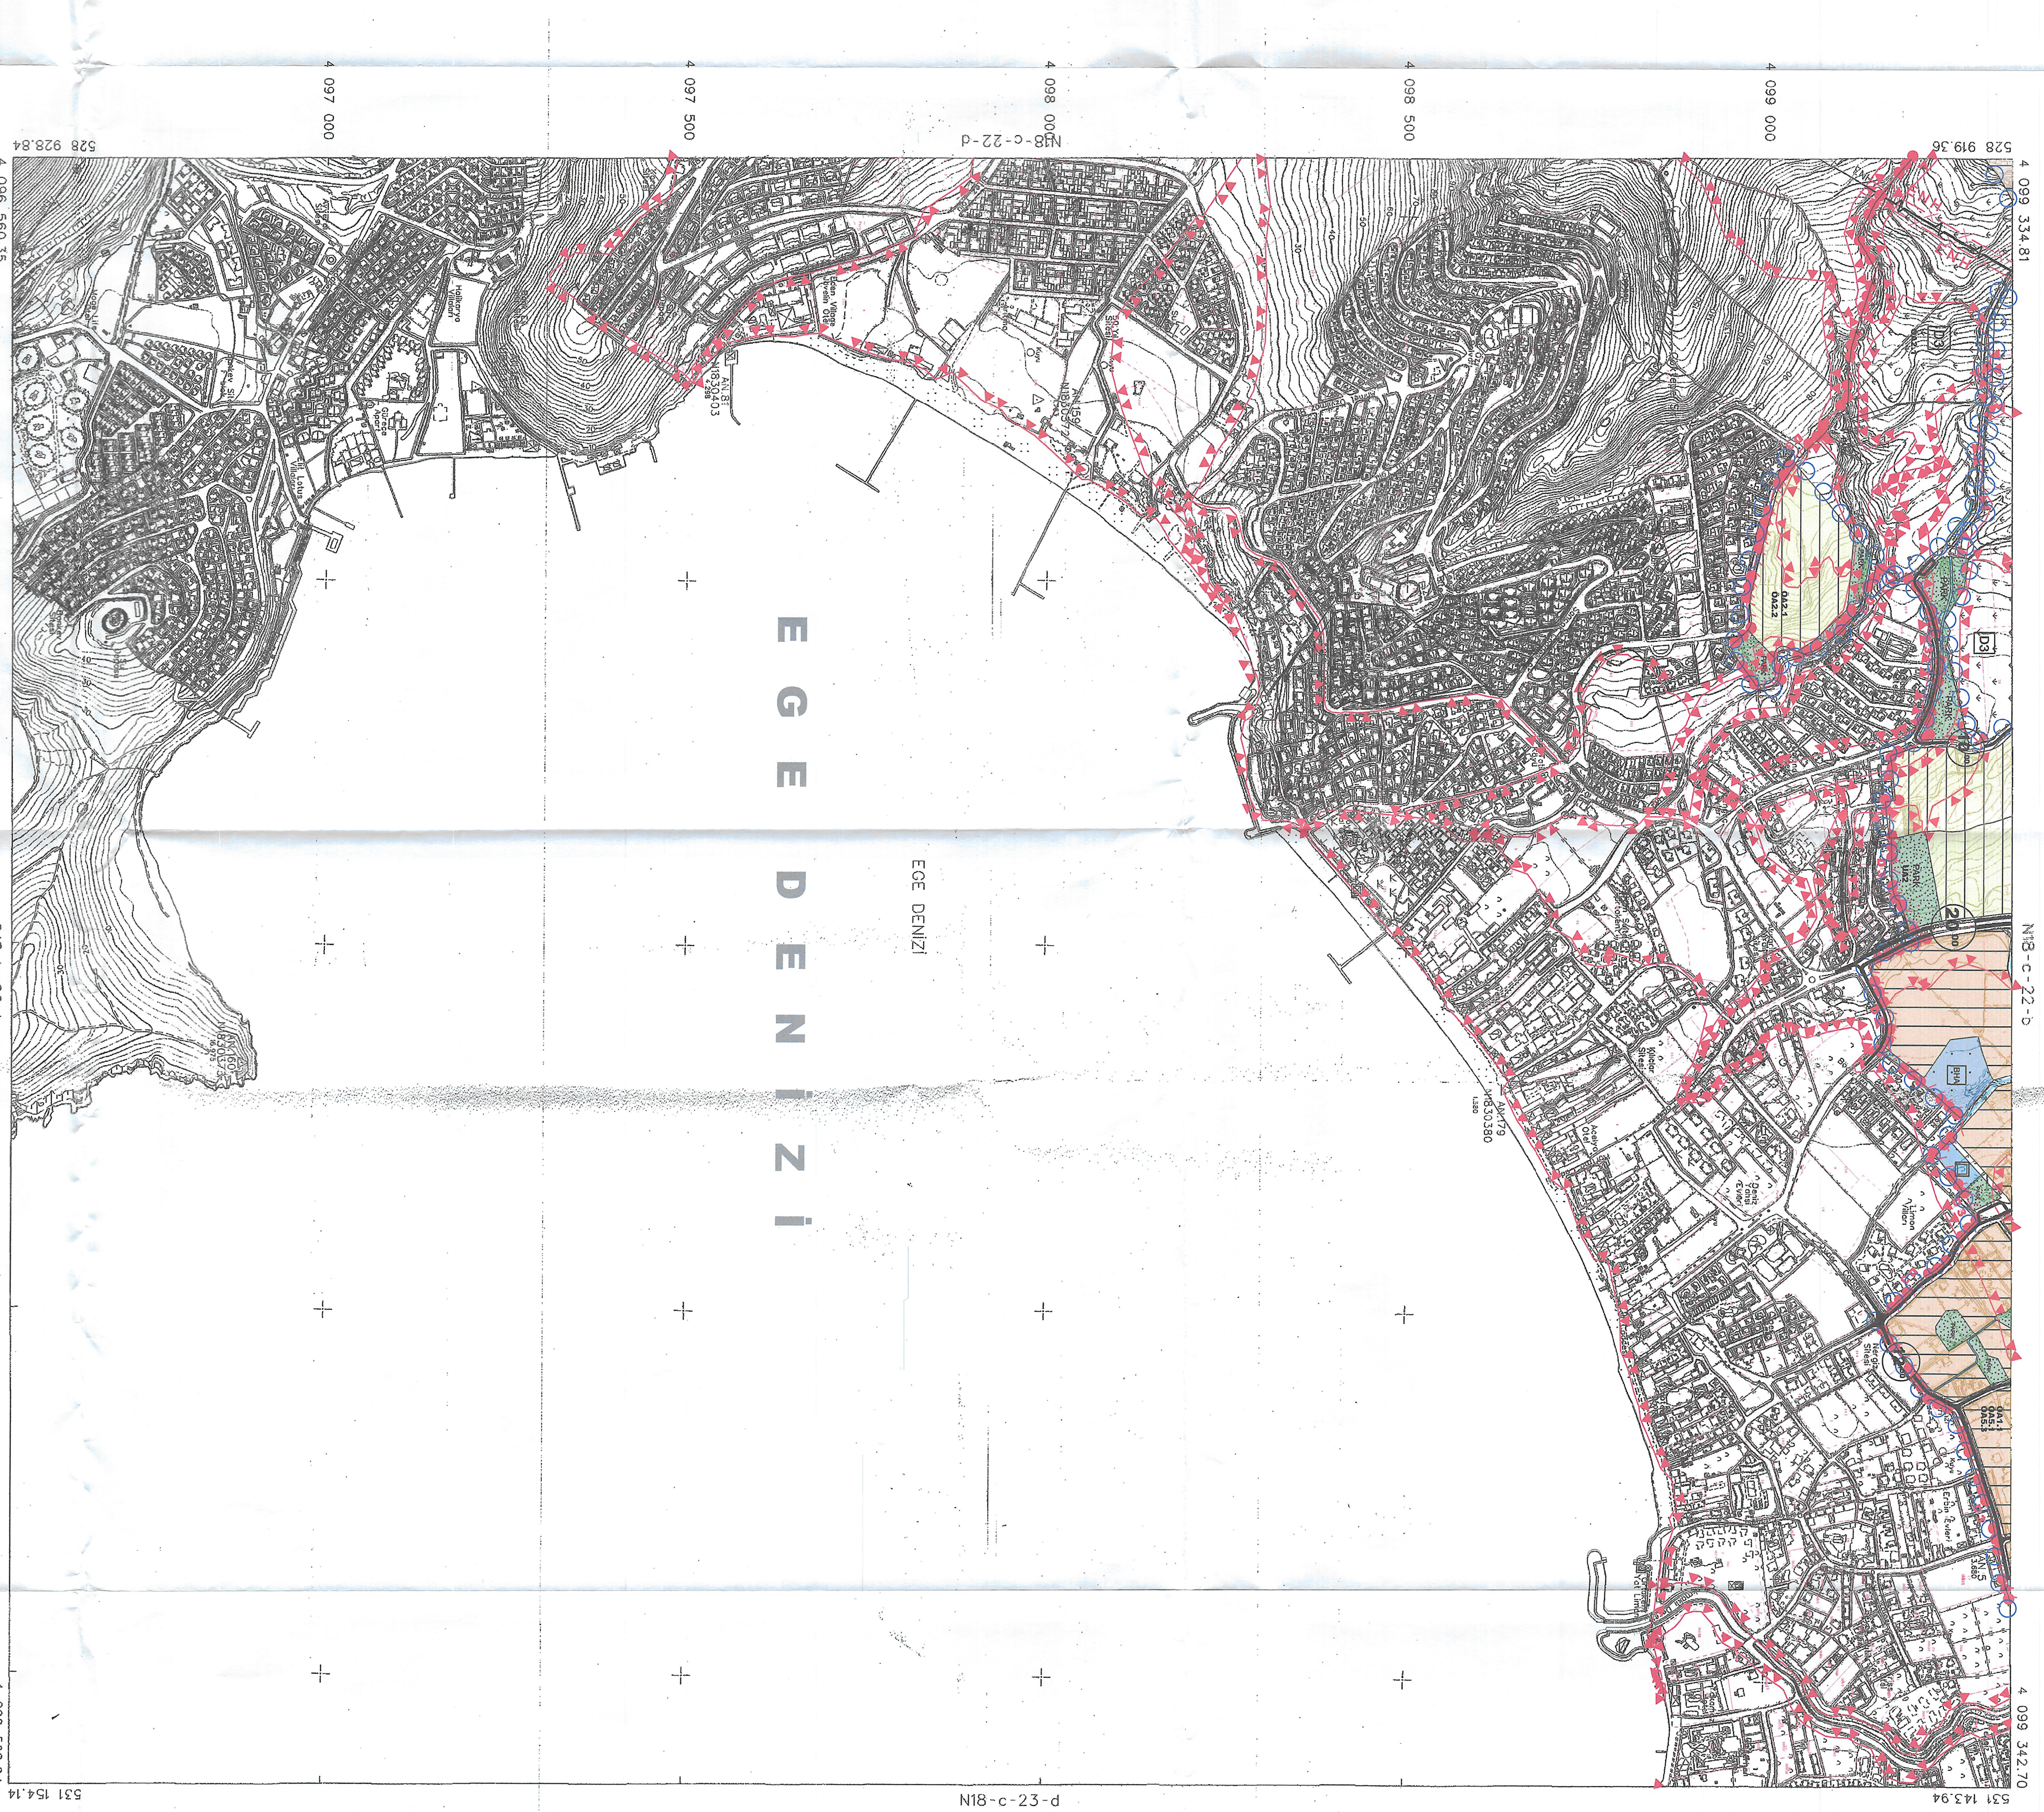

YATAY KUTUP  
1) GÜNEY ŞİKLİ (YANISRI)  
Doküman No: 207  
Doküman No: 18429

Genel Müdürlük  
Şehir Harita  
Dairesi No: 1781

**BODRUM (MUĞLA)**  
MÜHÜRLEME VE ÇİZİMİNİN YERİNE KAYIT VE KAYITLARI  
İSİME GÖRE ÇİZİMİNİN YERİNE KAYIT VE KAYITLARI

**TURGUTREİS-ORTAKENT**  
(MUĞLA)

N18-c-22-c  
N18-c-22-b

İTİFAK KOORDİNAT SİSTEMİNE VE 2025 ÖLÇEK ÇİZİMİNİN YERİNE KAYIT VE KAYITLARI  
TURGUTREİS-ORTAKENT (MUĞLA) İNŞAAT İZİNİ  
KAYIT VE KAYITLARI  
08/08/2025

1/5000  
MÜHÜRLEME VE ÇİZİMİNİN YERİNE KAYIT VE KAYITLARI  
MÜHÜRLEME VE ÇİZİMİNİN YERİNE KAYIT VE KAYITLARI

**TURGUTREİS-ORTAKENT**  
(MUĞLA)  
N18-c-22-c