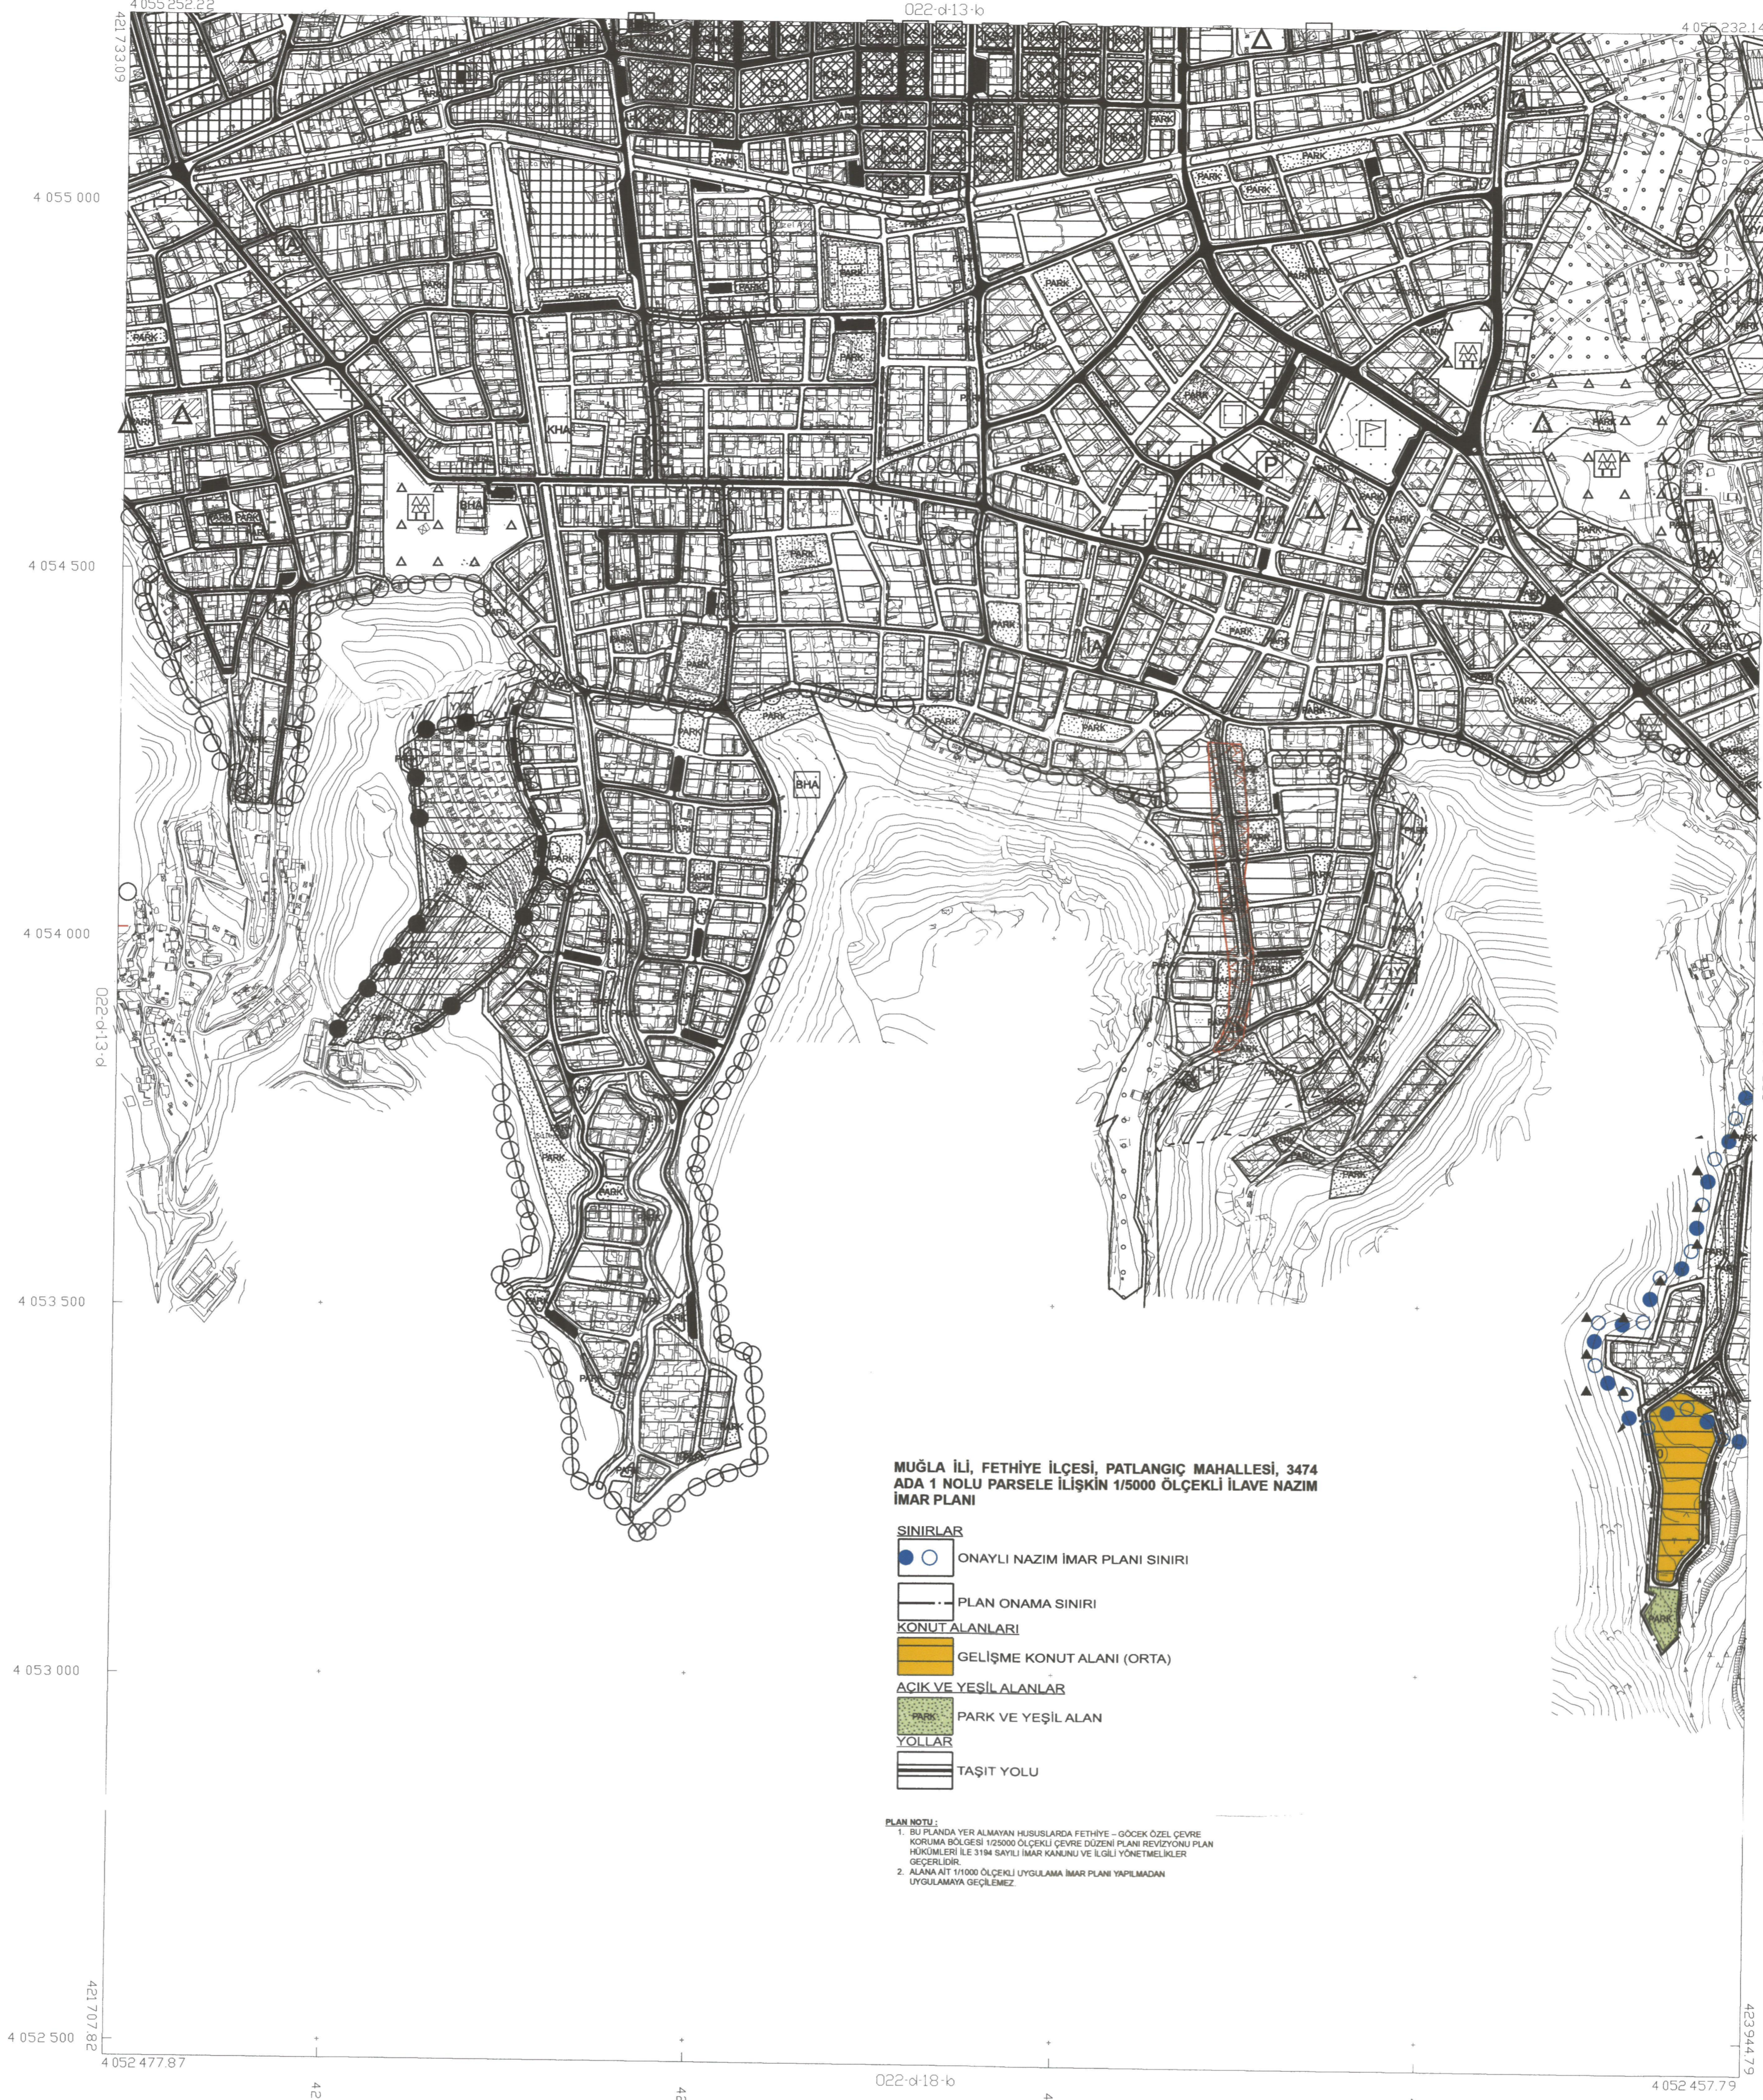

MUĞLA İLİ, FETHİYE İLÇESİ, PATLANGIÇ MAHALLESİ, 3474 ADA 1 NOLU PARSELE İLİŞKİN 1/5000 ÖLÇEKLİ İLAVE NAZIM İMAR PLANI

O22-d-13-c

Kurum Dosya No : 197/2023
Plan İşlem Numarası (PİN) : FTH - 01014091
Ölçek : 1/5000

ÇEVRE SEHİRCİLİK VE İKLİM DEĞİŞİKLİĞİ BAKANLIĞI
Tabiat Varlıklarını Koruma Genel Müdürlüğü

Süleyman ÖZTÜRK
İmar Planlama Birim Başkanı

01	02	03	04	05	06	07	08	09	10	11	12	13	14	15	16	17	18	19	20	21	22	23	24	25

FETHİYE
(MUĞLA)
022-d-13-c

MUĞLA İLİ, FETHİYE İLÇESİ, PATLANGIÇ MAHALLESİ, 3474 ADA 1 NOLU PARSELE İLİŞKİN 1/5000 ÖLÇEKLİ İLAVE NAZIM İMAR PLANI

1. **SINIRLAR**
2. ONAYLI NAZIM İMAR PLANI SINIRI
   - PLAN ONAMA SINIRI
3. **KONUT ALANLARI**
4. GELİŞME KONUT ALANI (ORTA)
5. **AKIÇ VE YEŞİL ALANLAR**
6. PARK VE YEŞİL ALAN
7. **YOLLAR**
8. TAŞIT YOLU

1:5000

KONTROL
TABİRK

Atilla ÖZDEMİR
Harita Mühürü

Özlem ÇELİK
Harita Mühürü

ONAY
02.12.2023

FETHİYE
(MUĞLA)

022-d-13-c