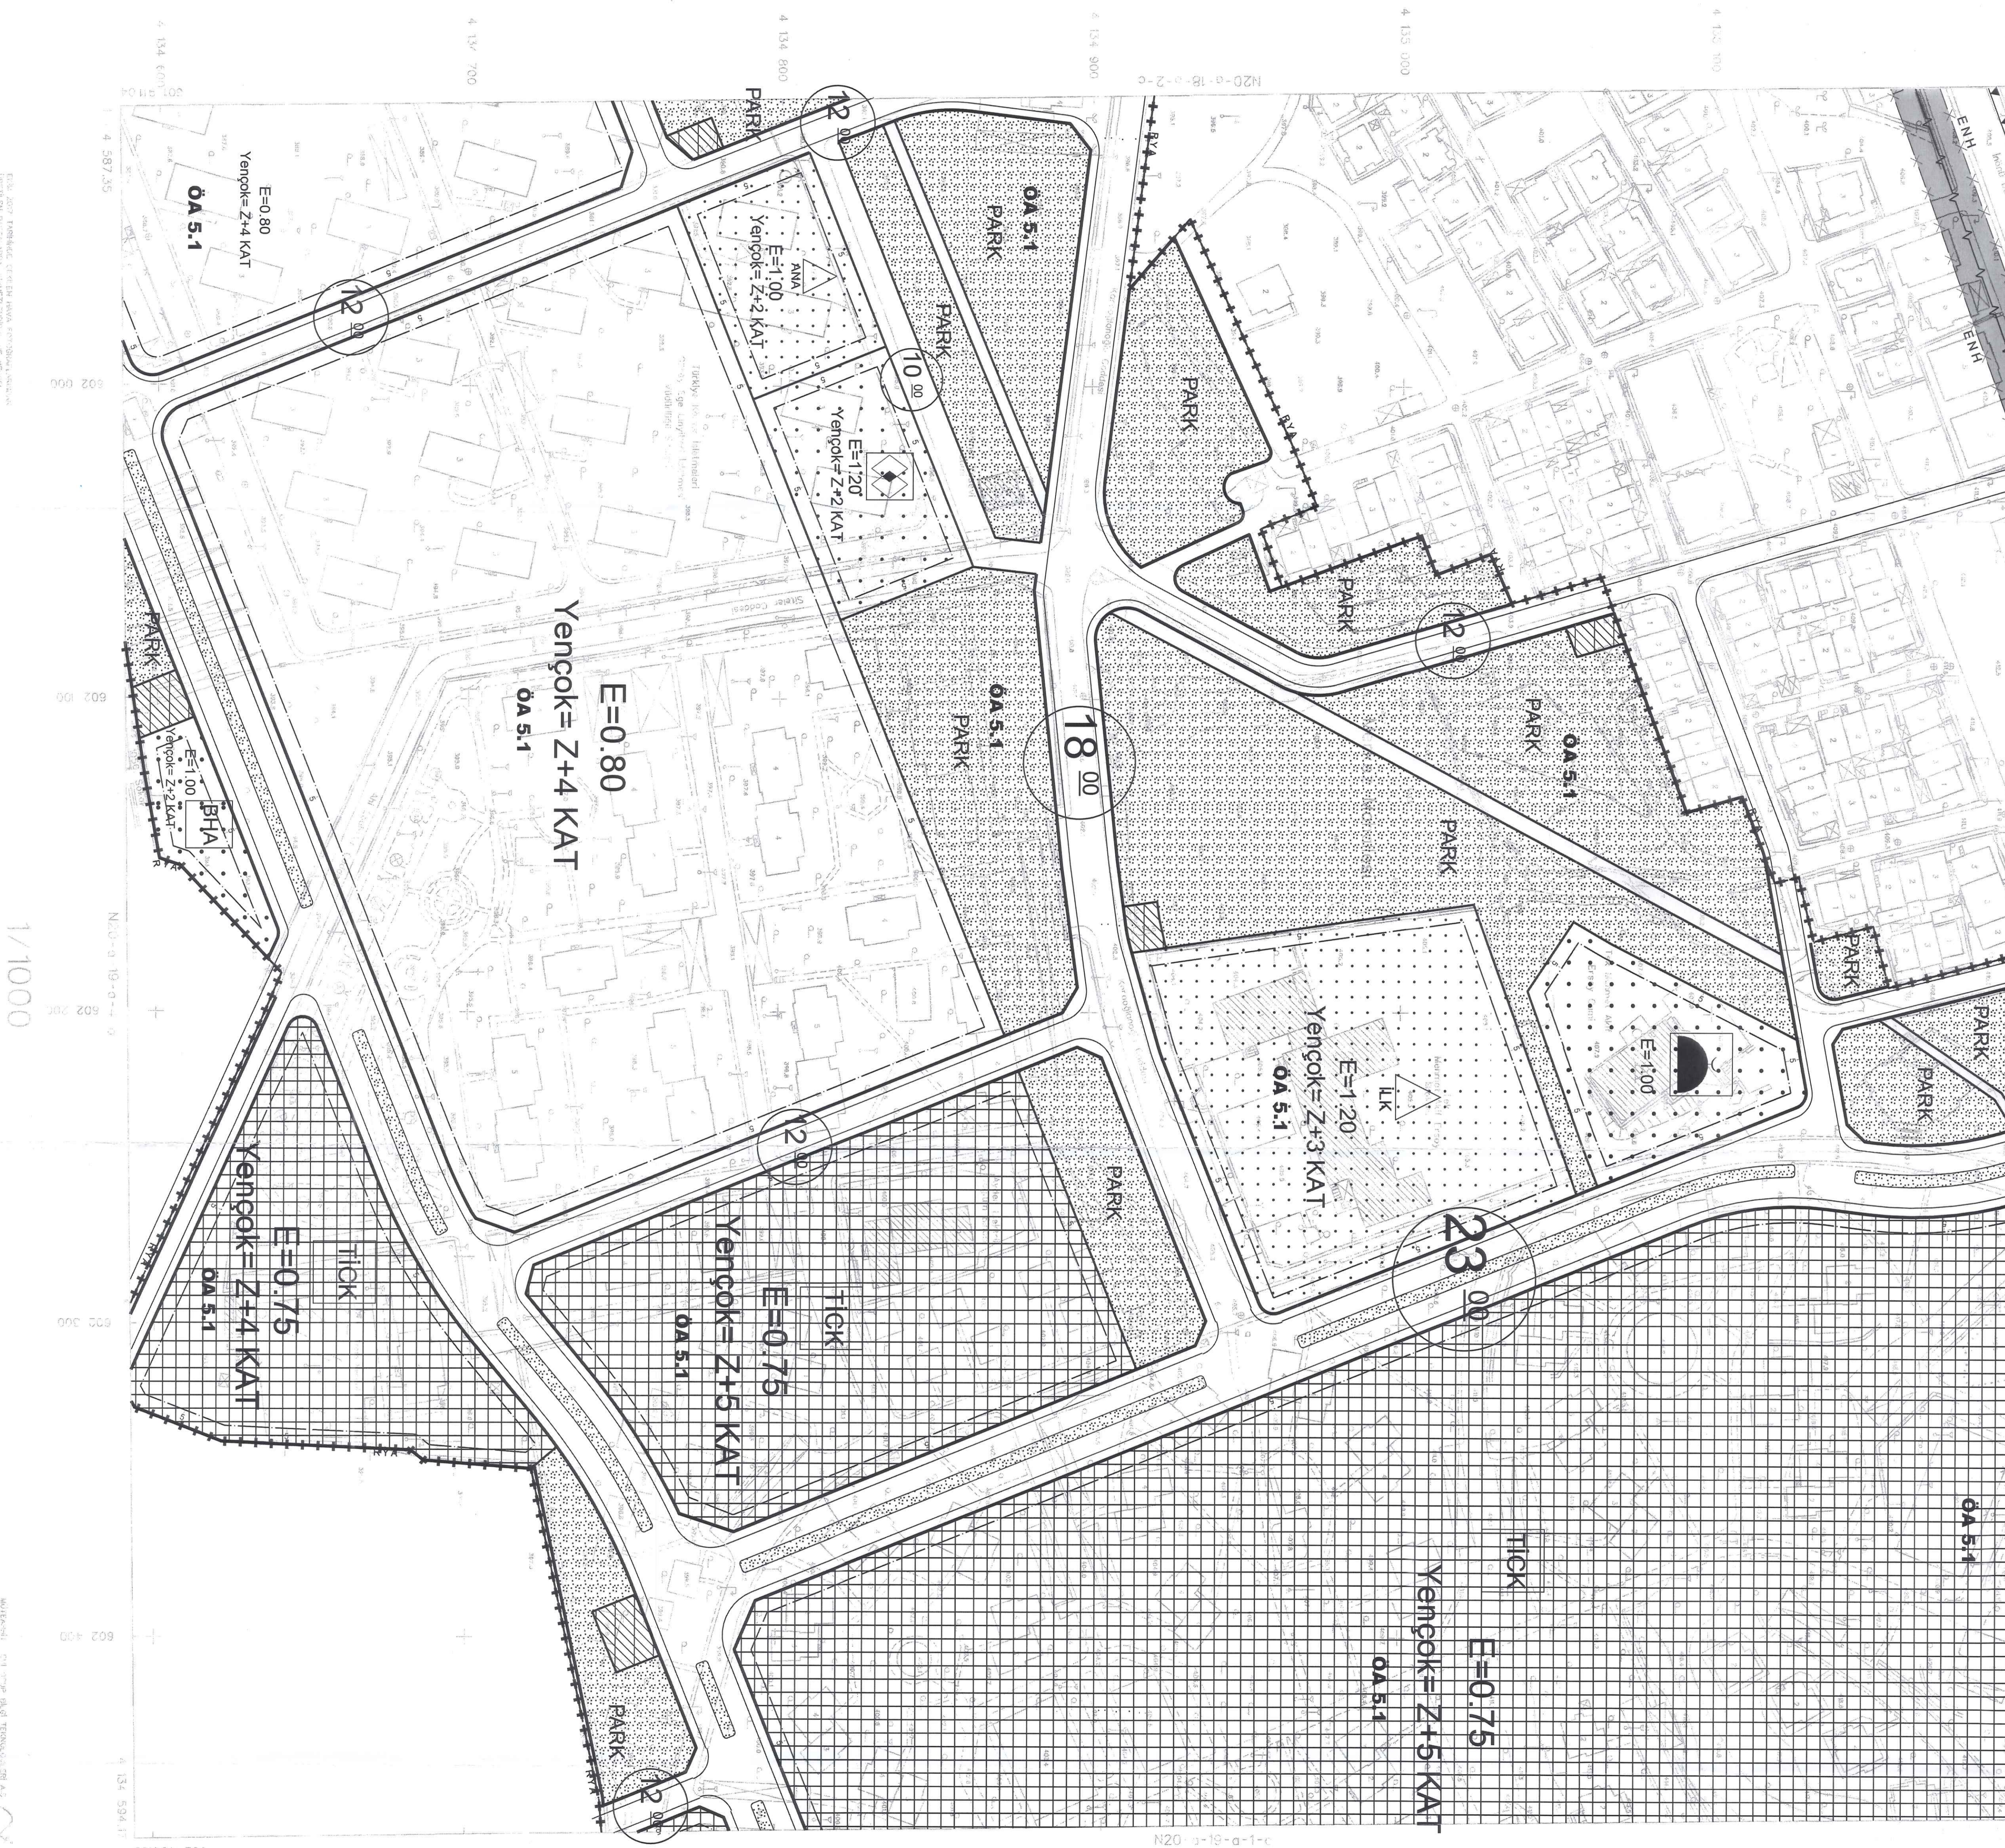

N20A19A1A (E=0.80)	N20A19A1B (MÜHÜRLENMİŞ)
N20A19B2C	N20A19A1D
N20A19B2B	N20A19A1C
N20A19A4A	

ÇEVRE, ŞEHİRCİLİK VE İKLİM BÜYÜKLÜĞÜ BAŞKANLIĞI
MÜHÜR
15.05.2024
15.05.2024

ÇEVRE, ŞEHİRCİLİK VE İKLİM BÜYÜKLÜĞÜ BAŞKANLIĞI
MÜHÜR
15.05.2024
15.05.2024

YATAĞAN (MÜHÜR)
N20-g-19-g-1-d
1/20-g-19-g-1-d

YATAĞAN (MÜHÜR)
N20-g-19-g-1-d

ÇEVRE, ŞEHİRCİLİK VE İKLİM BÜYÜKLÜĞÜ BAŞKANLIĞI
MÜHÜR
15.05.2024
15.05.2024

1/1000