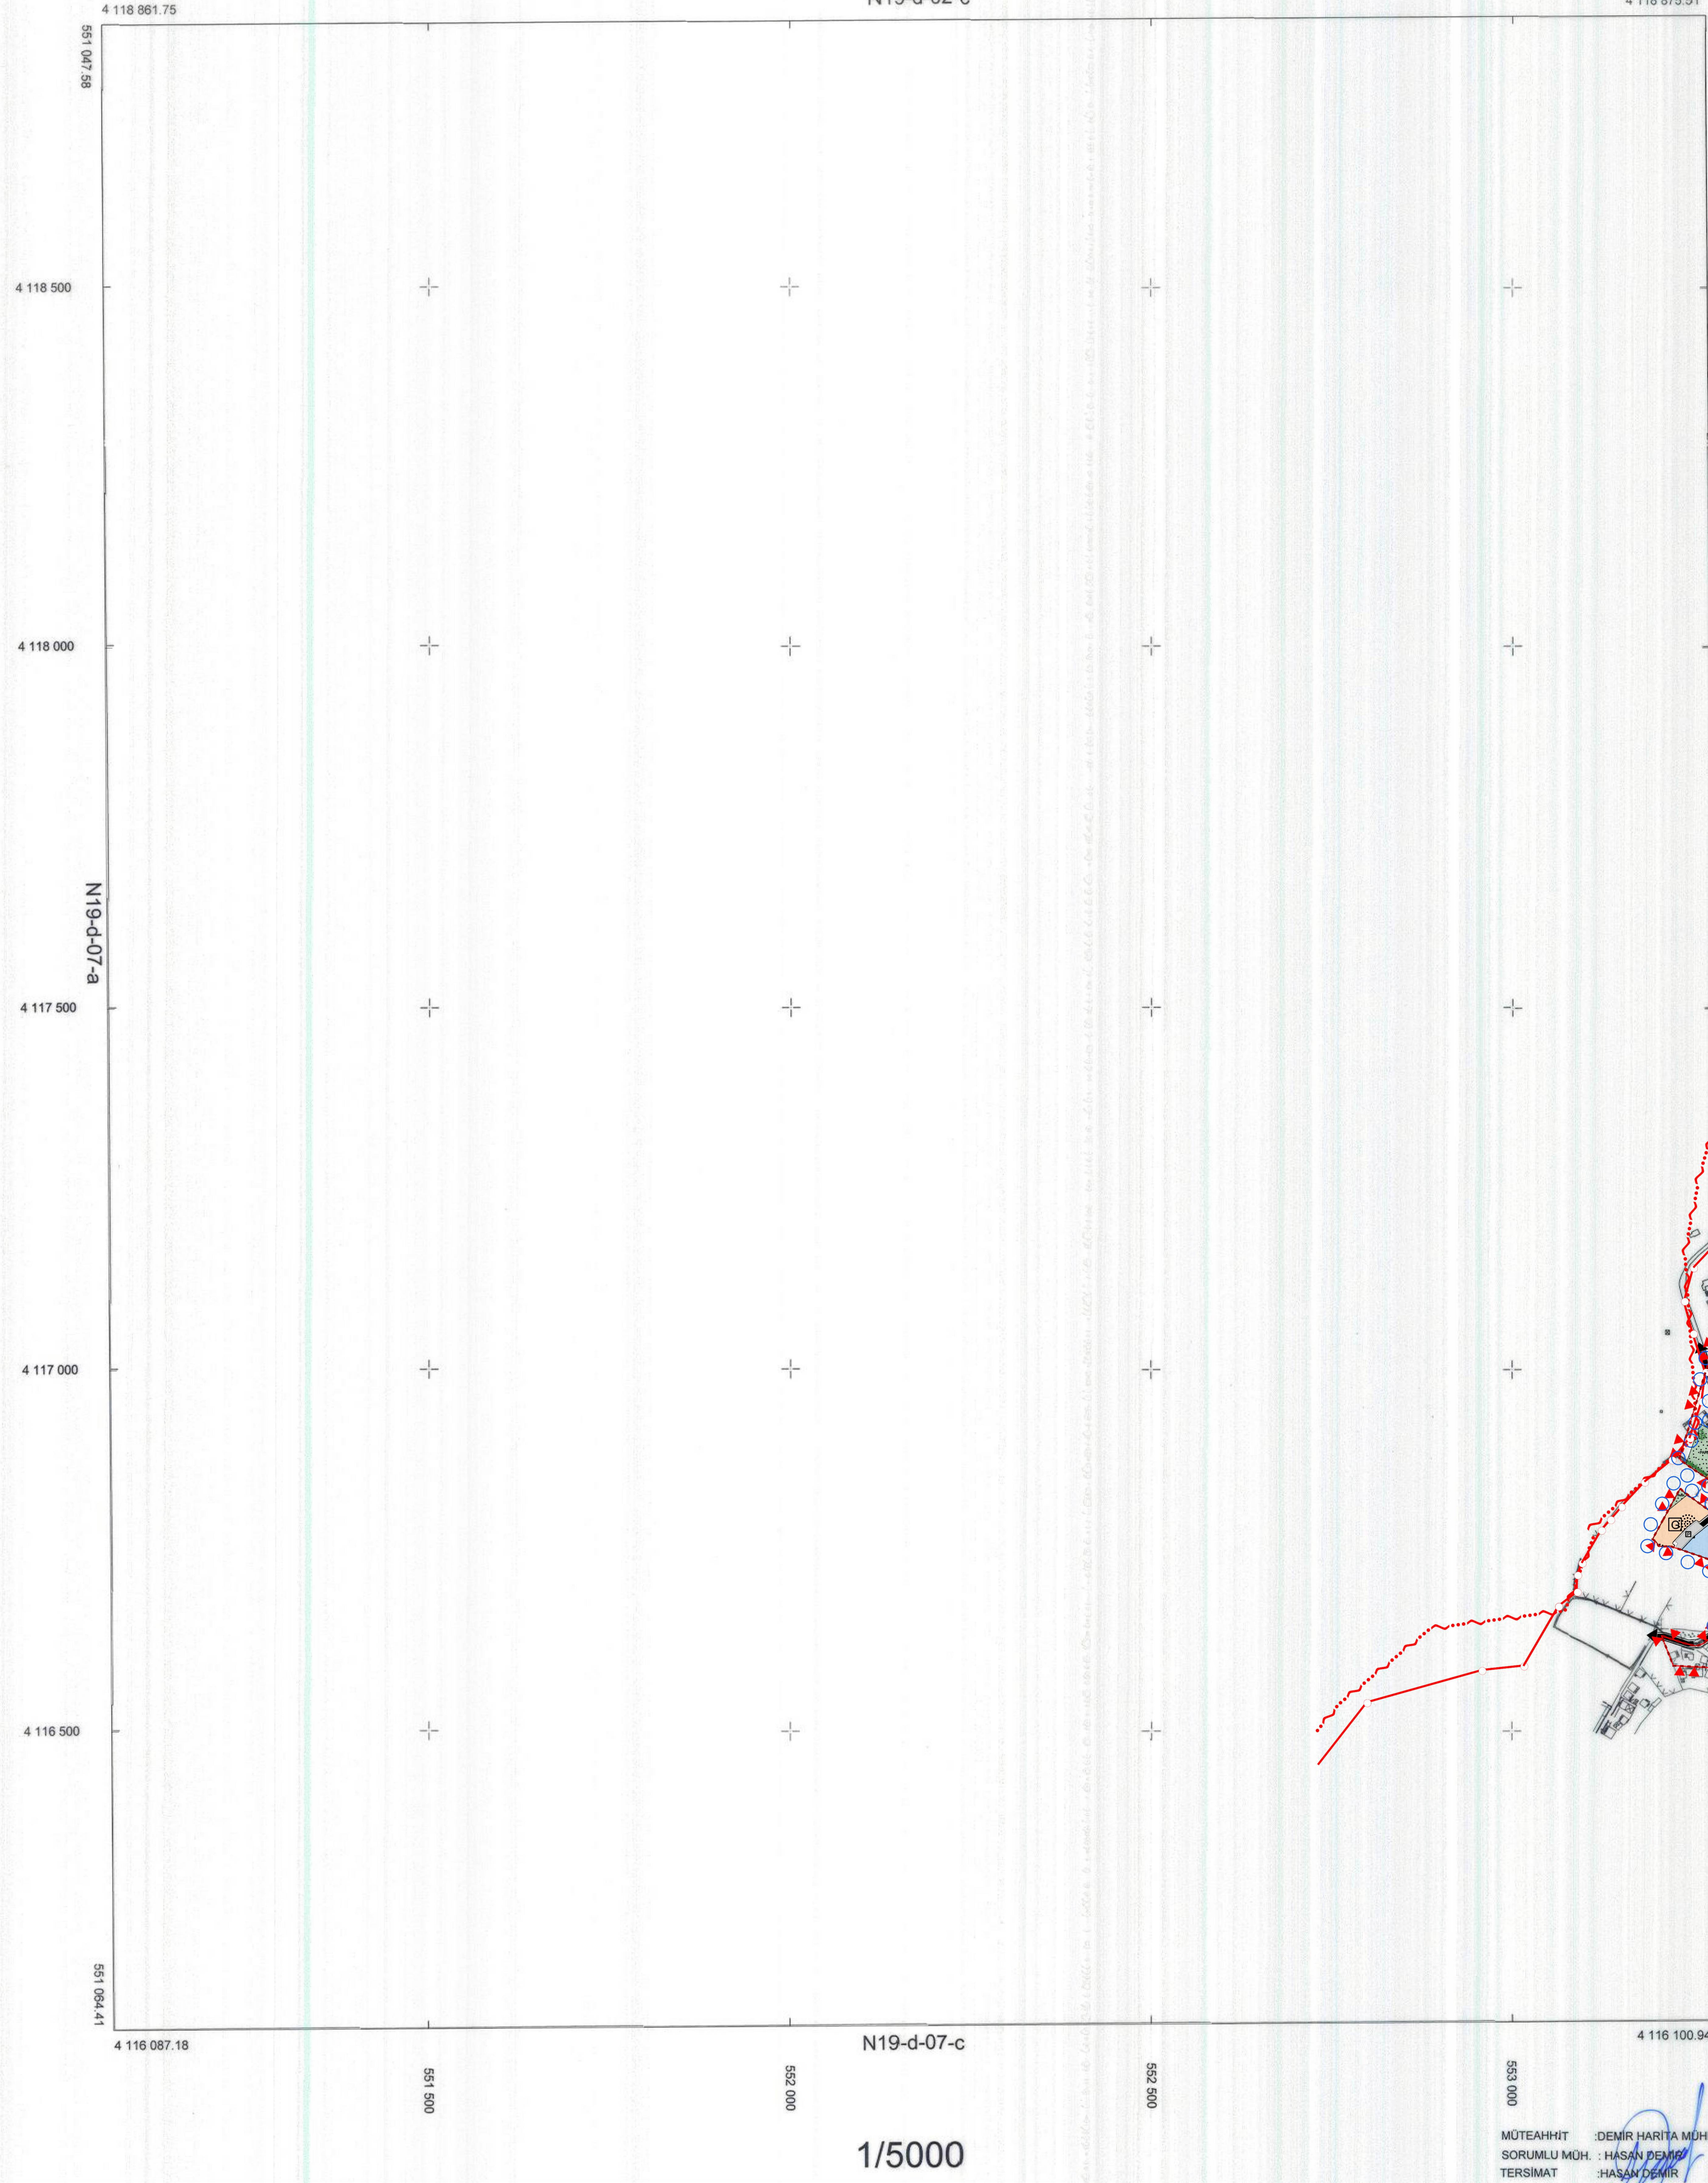

METRUK TUZLASI SULAK ALANI SINIRLARI DAHİLİNDE
KALAN MUĞLA İLİ, MİLAS İLÇESİ, BOĞAZIÇI MAHALLESİ,
227 ADA 161 PARSEL, "EĞİTİM TESİS ALANI",
"DİNİ TESİS ALANI" VE "SAĞLIK TESİS ALANI" AMAÇLI
1/5000 ÖLÇEKLİ NAZIM İMAR PLANI

N19-D-07-B

N19-D-08-A

METRUK TUZLASI SULAK ALANI SINIRLARI DAHİLİNDE
KALAN MUĞLA İLİ, MİLAS İLÇESİ, BOĞAZIÇI
MAHALLESİ, 227 ADA 161 PARSELDE, "EĞİTİM TESİSİ
ALANI", "DİNİ TESİS ALANI" VE "SAĞLIK TESİSİ ALANI"
AMAÇLI 1/5000 ÖLÇEKLİ NAZIM İMAR PLANI

Plan İşlem No: NİP-481002678
Kurum Arşiv No: 6/2023
Ölçek: 1/5000

Metruk Tuzlası Sulak Alanı Sınırları Dahilinde Kalan Muğla İli,
Milas İlçesi, Boğaziçi Mahallesi, 227 Ada 161 Parselde,
"Eğitim Tesisi Alanı", "Dini Tesis Alanı" Ve "Sağlık Tesisi
Alanı" Amaçlı 1/5000 Ölçekli Nazım İmar Planı incelendi.
**Bakanlık Makamının 12.01.2023 tarih ve 5521694 sayılı
Olur'u ile 1 Numaralı Cumhurbaşkanlığı Karamamesinin 109.
Maddesi uyarınca onandı.**

**ÇEVRE, ŞEHİRCİLİK VE İKLİM DEĞİŞİKLİĞİ
BAKANLIĞI**
Tabiat Varlıklarını Koruma Genel Müdürlüğü

Şube DURGUT ÖZTÜRK
İmar Planlama Daire Başkanı

MUĞLA-MİLAS-BOĞAZIÇI (AYDIN) N19-D-07-B

N19-d-02-c

MÜTEAHHİT: DEMİR HARİTA MÜHENDİSLİK TARAFINDAN
YAPILAN 2 (Kİ) ADET 1 / 5000 ÖLÇEKLİ HALİHAZIR HARİTA
3194 SAYILI İMAR KANUNUNUN 7/A MADDESİNE
GÖRE İNCELENDİ ONANDI.

KONTROL
TASDİK

Telga EAL
Harita Mühendisi

Ustun GENÇER
Harita Şube Müd. V.

ONAY
17.08.2020

Hüseyin DAĞSIN
Bölgeye Başkanı
Genel Sekreter

MÜTEAHHİT: DEMİR HARİTA MÜHENDİSLİK
SORUMLU MDH: HASAN DEMİR
TERSİMAT: HASAN DEMİR

01	x	x	x	x	
06	x	x	x	x	
11	D				
16					
N	21	22	23	24	25

Nagihan GÖRGÜLÜ KOYUNCU
Şehir Plancısı

Sinan PINARBASI
3. Bölge Şube Müdürü