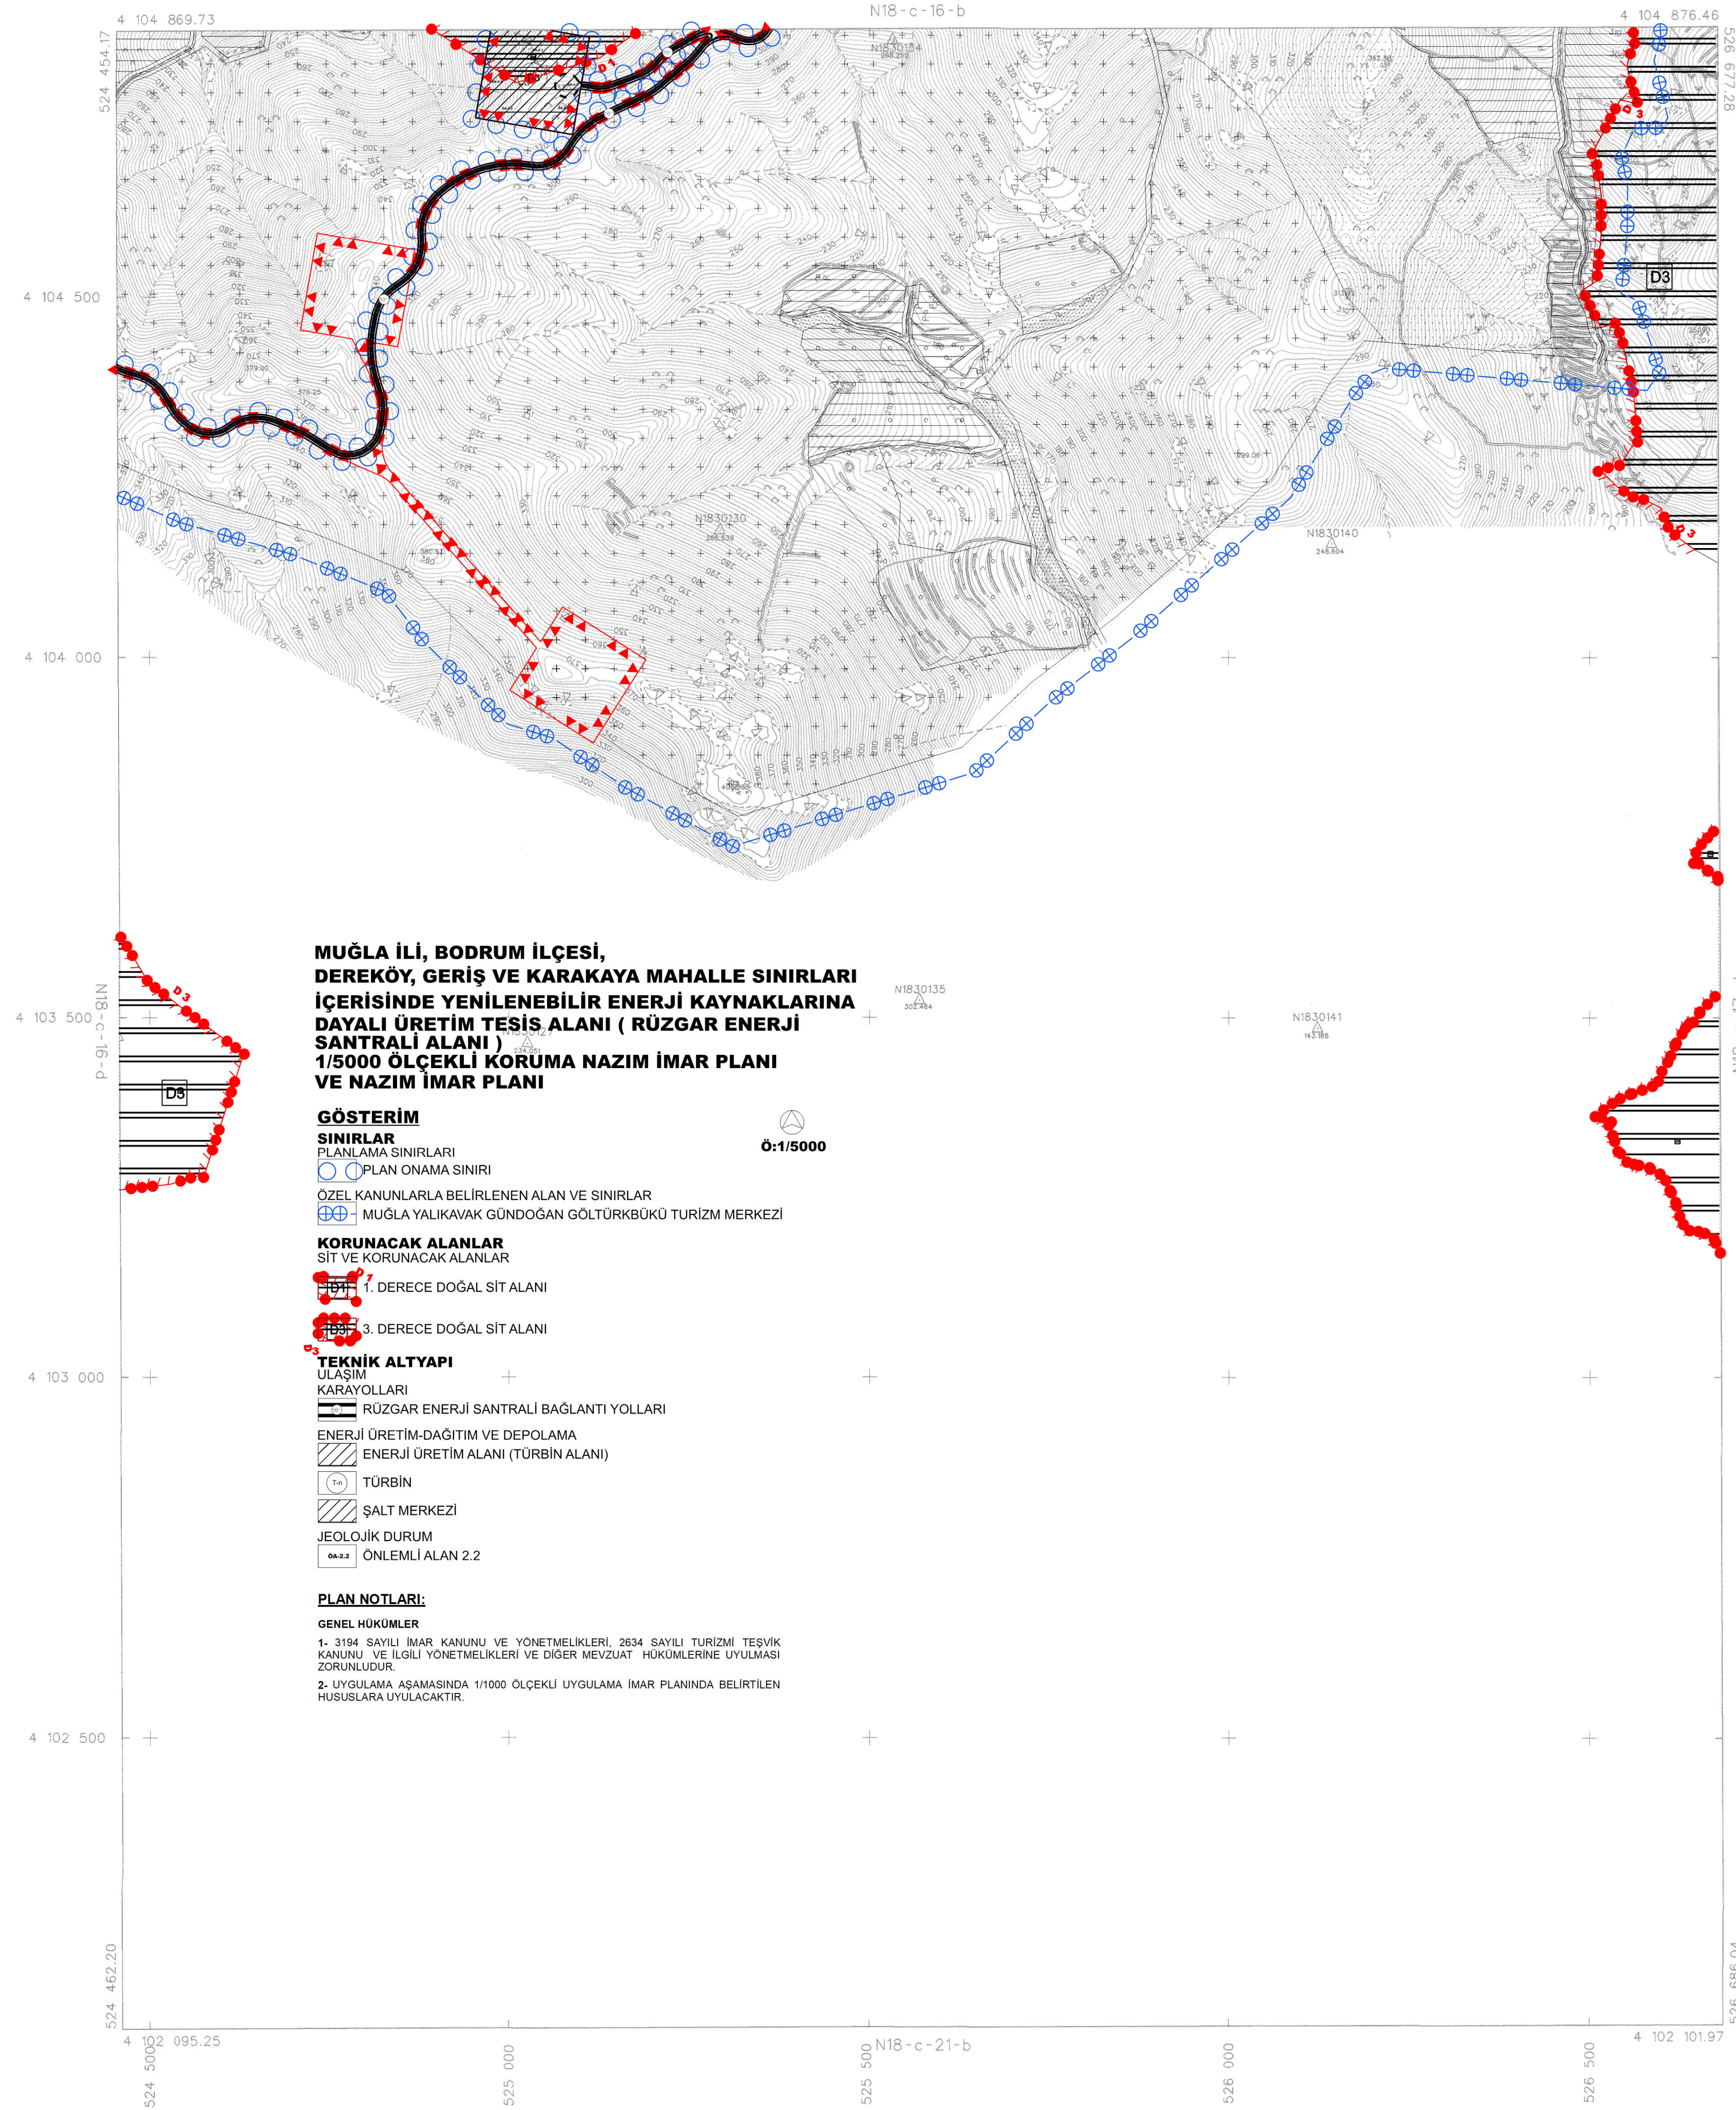

MUĞLA İLİ, BODRUM İLÇESİ, GERİŞ, KARAKAYA VE DEREKÖY MAHALLELERİ, RÜZGAR ELEKTRİK ÜRETİM A.Ş.'YE AIT (GERİŞ RES) 1/5000 ÖLÇEKLİ NAZIM İMAR PLANI

ÇEVRE, ŞEHİRCİLİK VE İKLİM DEĞİŞİKLİĞİ BAKANLIĞI

01				
06				
H	C			
11				
12				
21	22	23	24	25

AYDIN N18-c-16-c

MUĞLA İLİ, BODRUM İLÇESİ, DEREKÖY, GERİŞ VE KARAKAYA MAHALLE SINIRLARI İÇERİSİNDE YENİLENEBİLİR ENERJİ KAYNAKLARINA DAYALI ÜRETİM TESİS ALANI (RÜZGAR ENERJİ SANTRALİ ALANI) 1/5000 ÖLÇEKLİ KORUMA NAZIM İMAR PLANI VE NAZIM İMAR PLANI

1. **GÖSTERİM**
2. **SINIRLAR**
   PLANLAMA SINIRLARI
   ○ PLAN ONAMA SINIRI
   ÖZEL KANUNLARLA BELİRLENEN ALAN VE SINIRLAR
   ■ MUĞLA YALIKAVAK GÜNDOĞAN GÖLTÜRKÖKÜ TURİZM MERKEZİ
3. **KORUNACAK ALANLAR**
   SIT VE KORUNACAK ALANLAR
   ■ 1. DERECE DOĞAL SIT ALANI
   ■ 3. DERECE DOĞAL SIT ALANI
4. **TEKNİK ALTYAPI**
   ULUŞIM
   KARAYOLLARI
   RÜZGAR ENERJİ SANTRALİ BAĞLANTI YOLLARI
   ENERJİ ÜRETİM-DAĞITIM VE DEPOLAMA
   ENERJİ ÜRETİM ALANI (TÜRBİN ALANI)
   ■ TÜRBİN
   ■ ŞALT MERKEZİ
   JEOLOJİK DURUM
   ■ ÖNLEMLİ ALAN 2.2

PLAN NOTLARI:
GENEL HÜKÜMLER
1. 3194 SAYILI İMAR KANUNU VE YÖNETMELİKLERİ, 2634 SAYILI TURİZMİ TEŞVİK KANUNU VE İLGİLİ YÖNETMELİKLERİ VE DİĞER MEVZUAT HÜKÜMLERİNE UYULMASI ZORUNLUDUR.
2. UYUŞULAMA AŞAMASINDA 1/10000 ÖLÇEKLİ UYGULAMA İMAR PLANINDA BELİRTİLEN İRUSLARA UYULACAKTIR.

Ö:1/5000

1:5000

AYDIN - N18-c-16-c