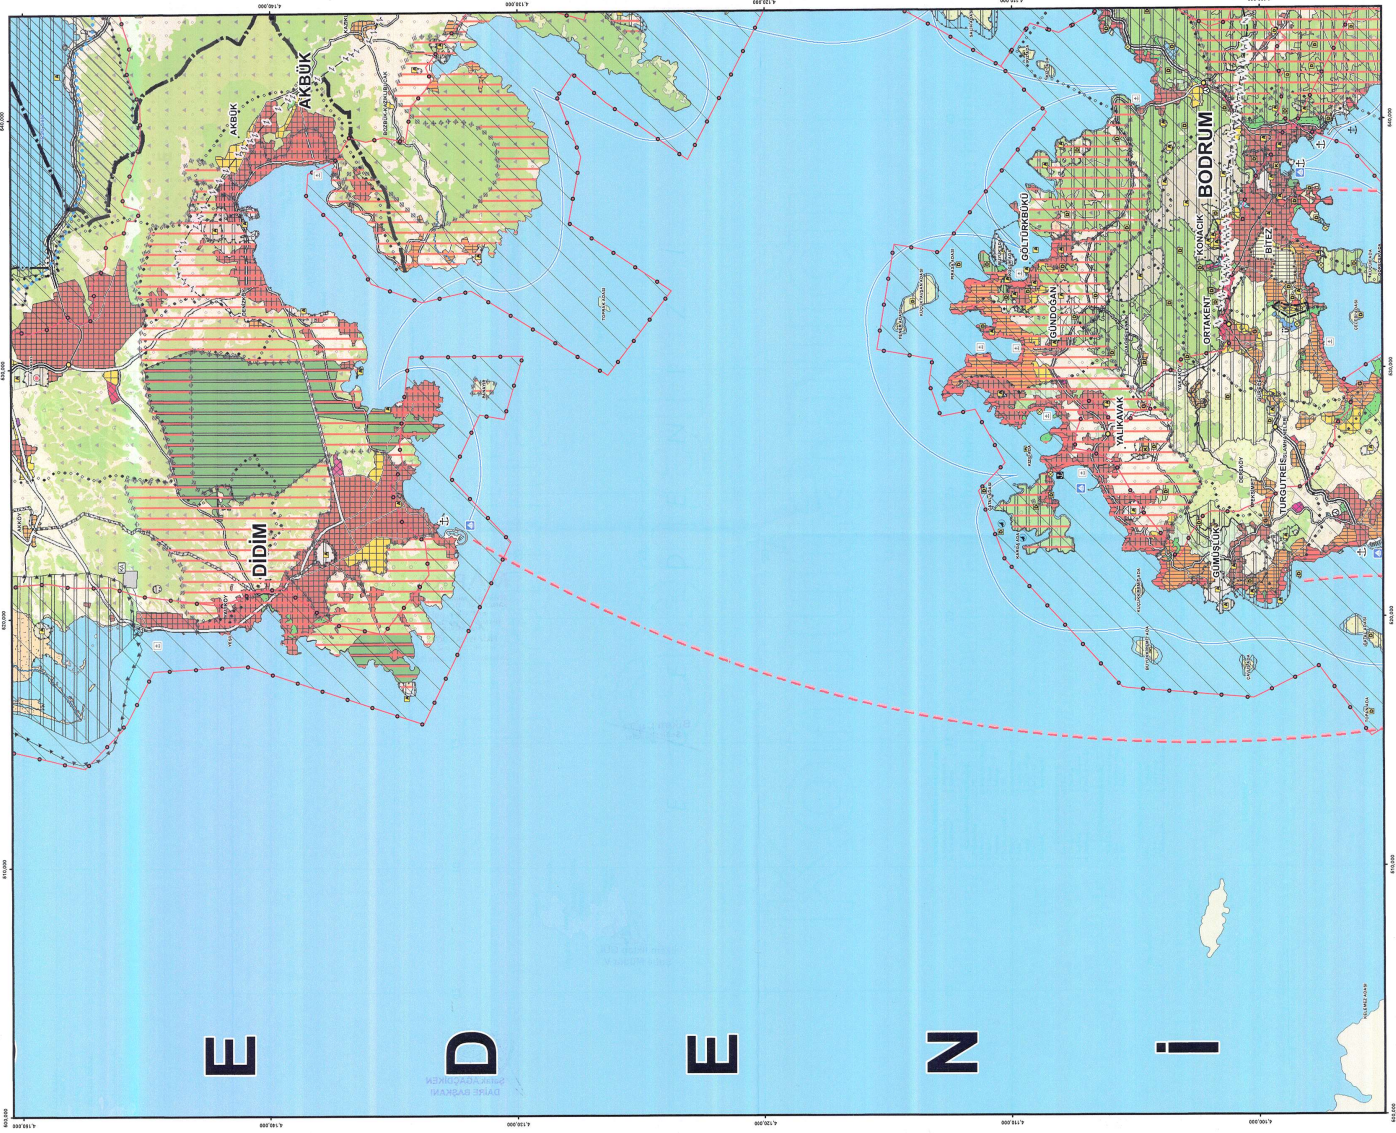

AYDIN-MUĞLA-DENİZLİ PLANLAMA BÖLGESİ
1/100.000 ÖLÇEKLİ ÇEVRE DÜZENİ PLANI

N 18

1/100.000

PLAN DEĞİŞİKLİĞİ
ONAMA SINIRI