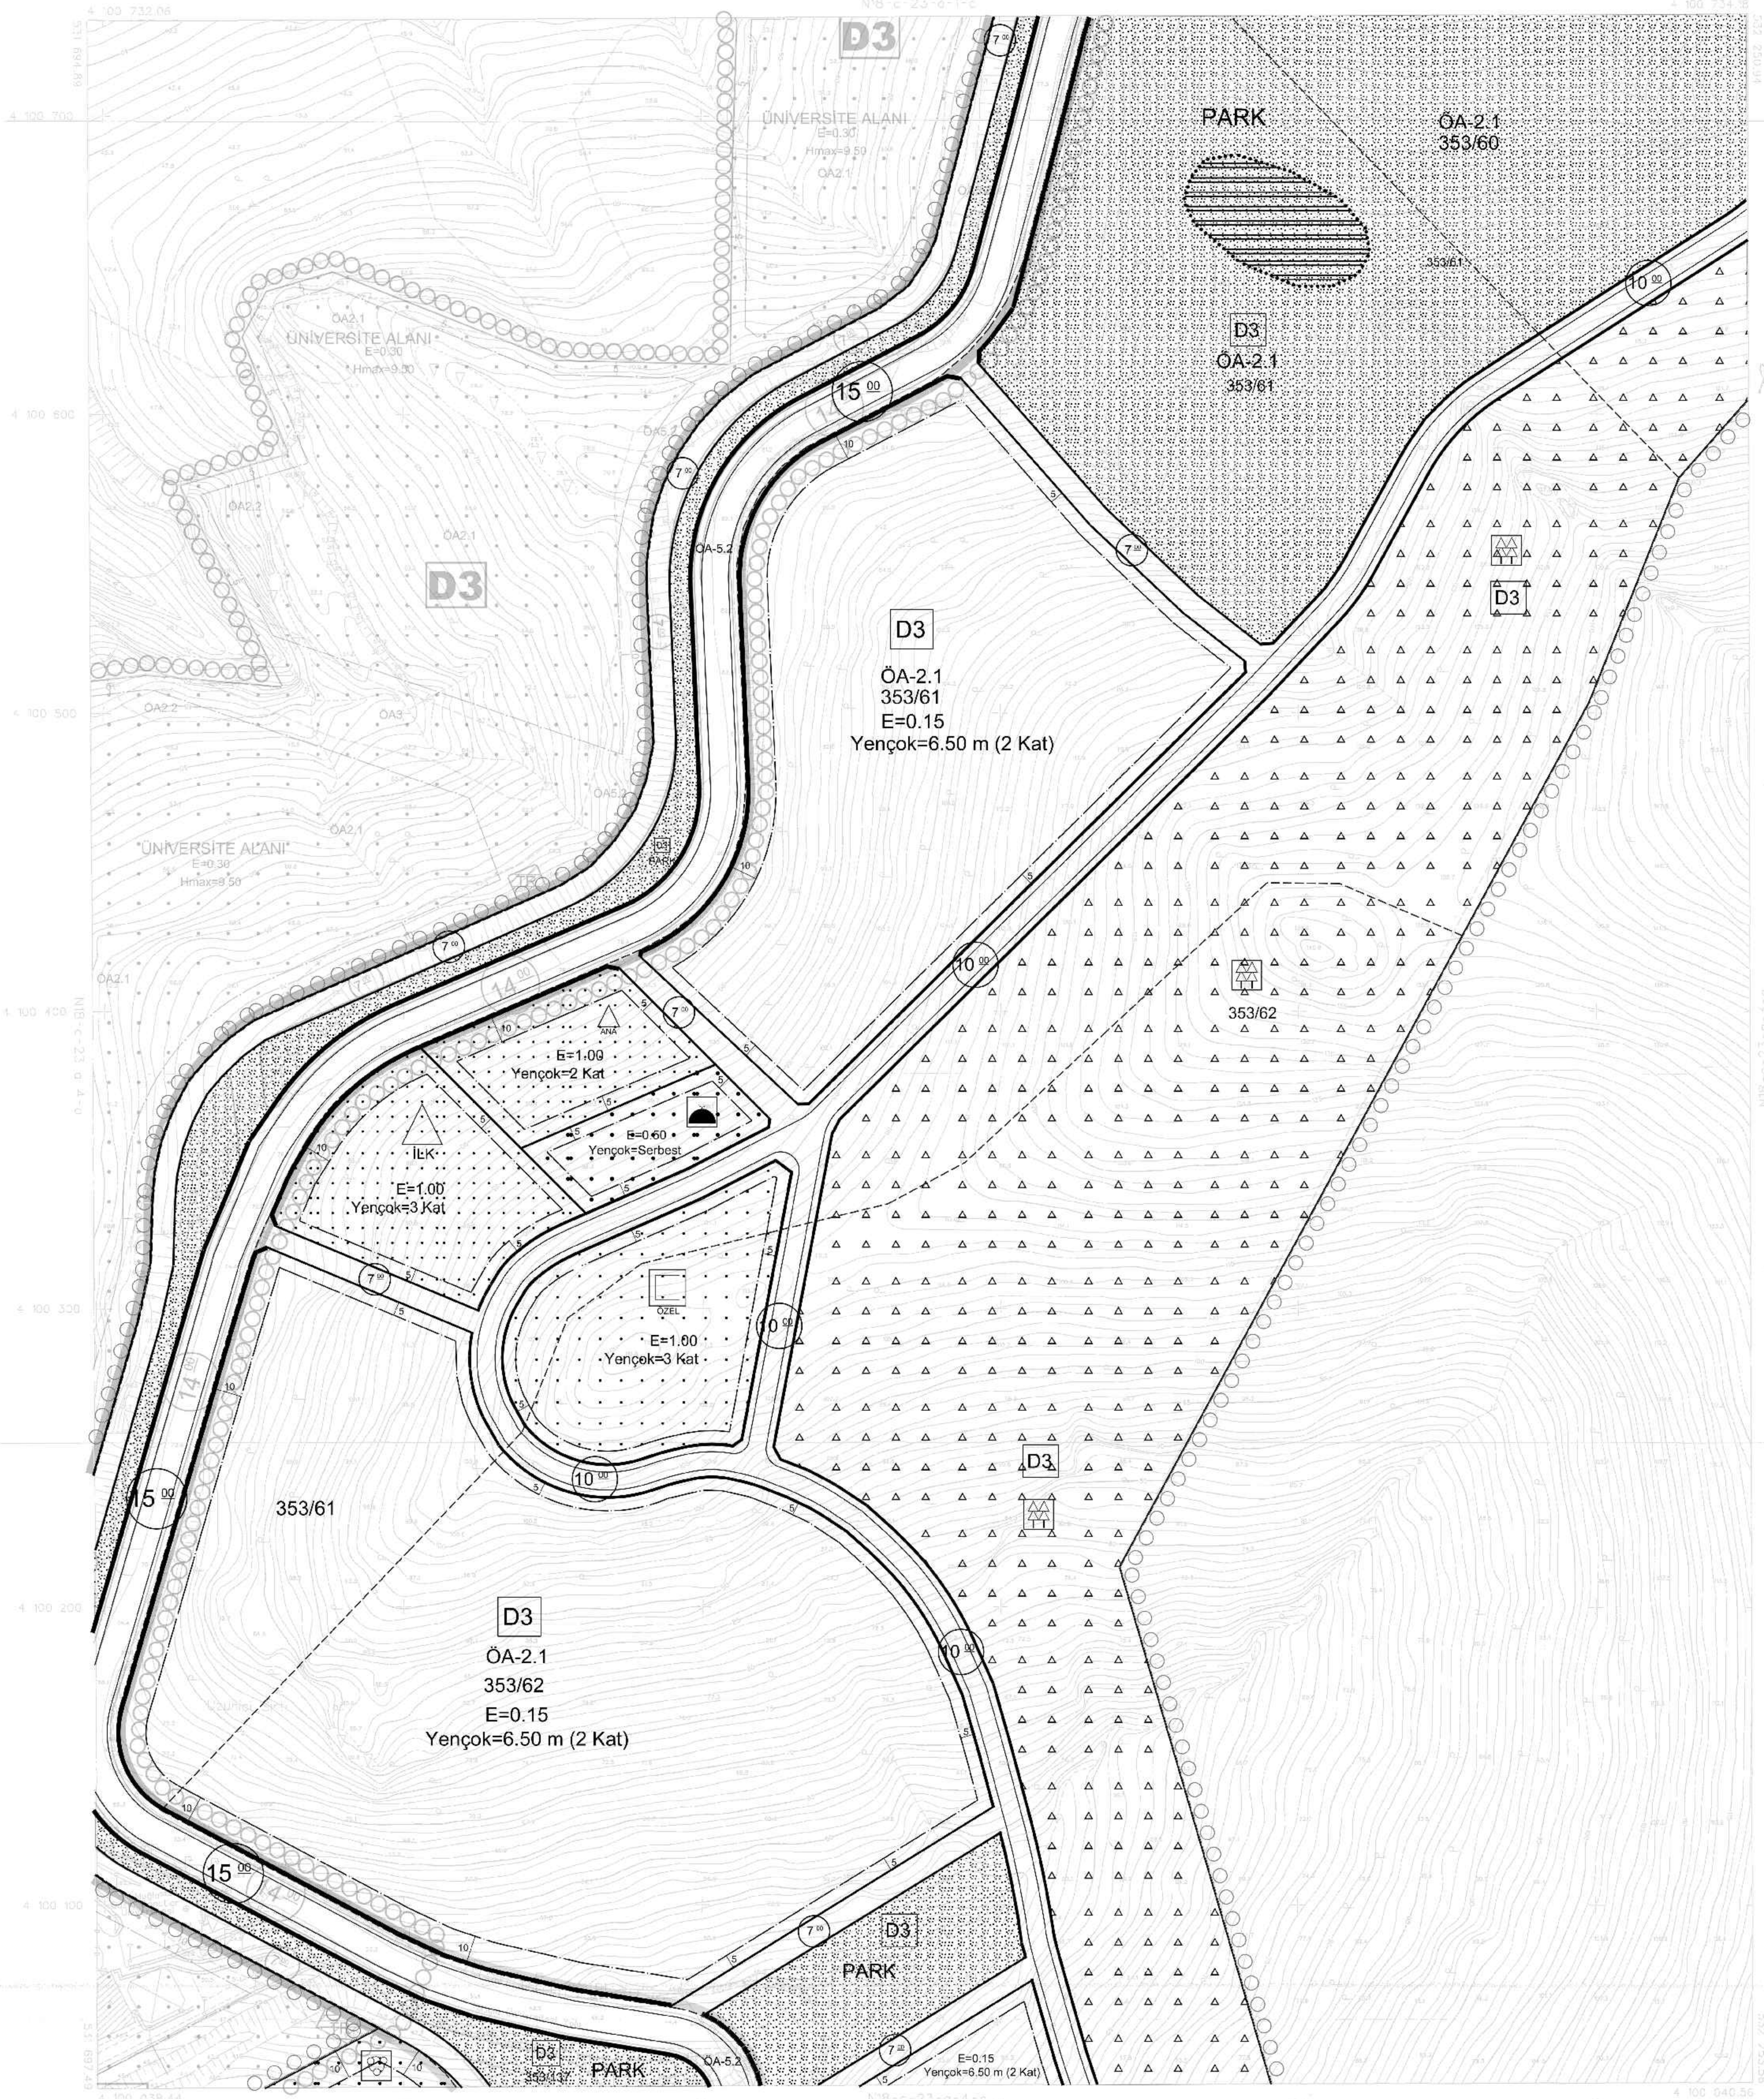

ORTAKENT

(MUĞLA)

N18-c-23-a-4-b

N18-c-23-a-1-c

İLİBİTİM HİZMETLERİ GENEL MÜDÜRLÜĞÜ
MÜHÜRÜ

1/1000

MÜHÜRÜ
MÜHÜRÜ
MÜHÜRÜ

ORTAKENT
(MUĞLA)
N18-c-23-a-4-b