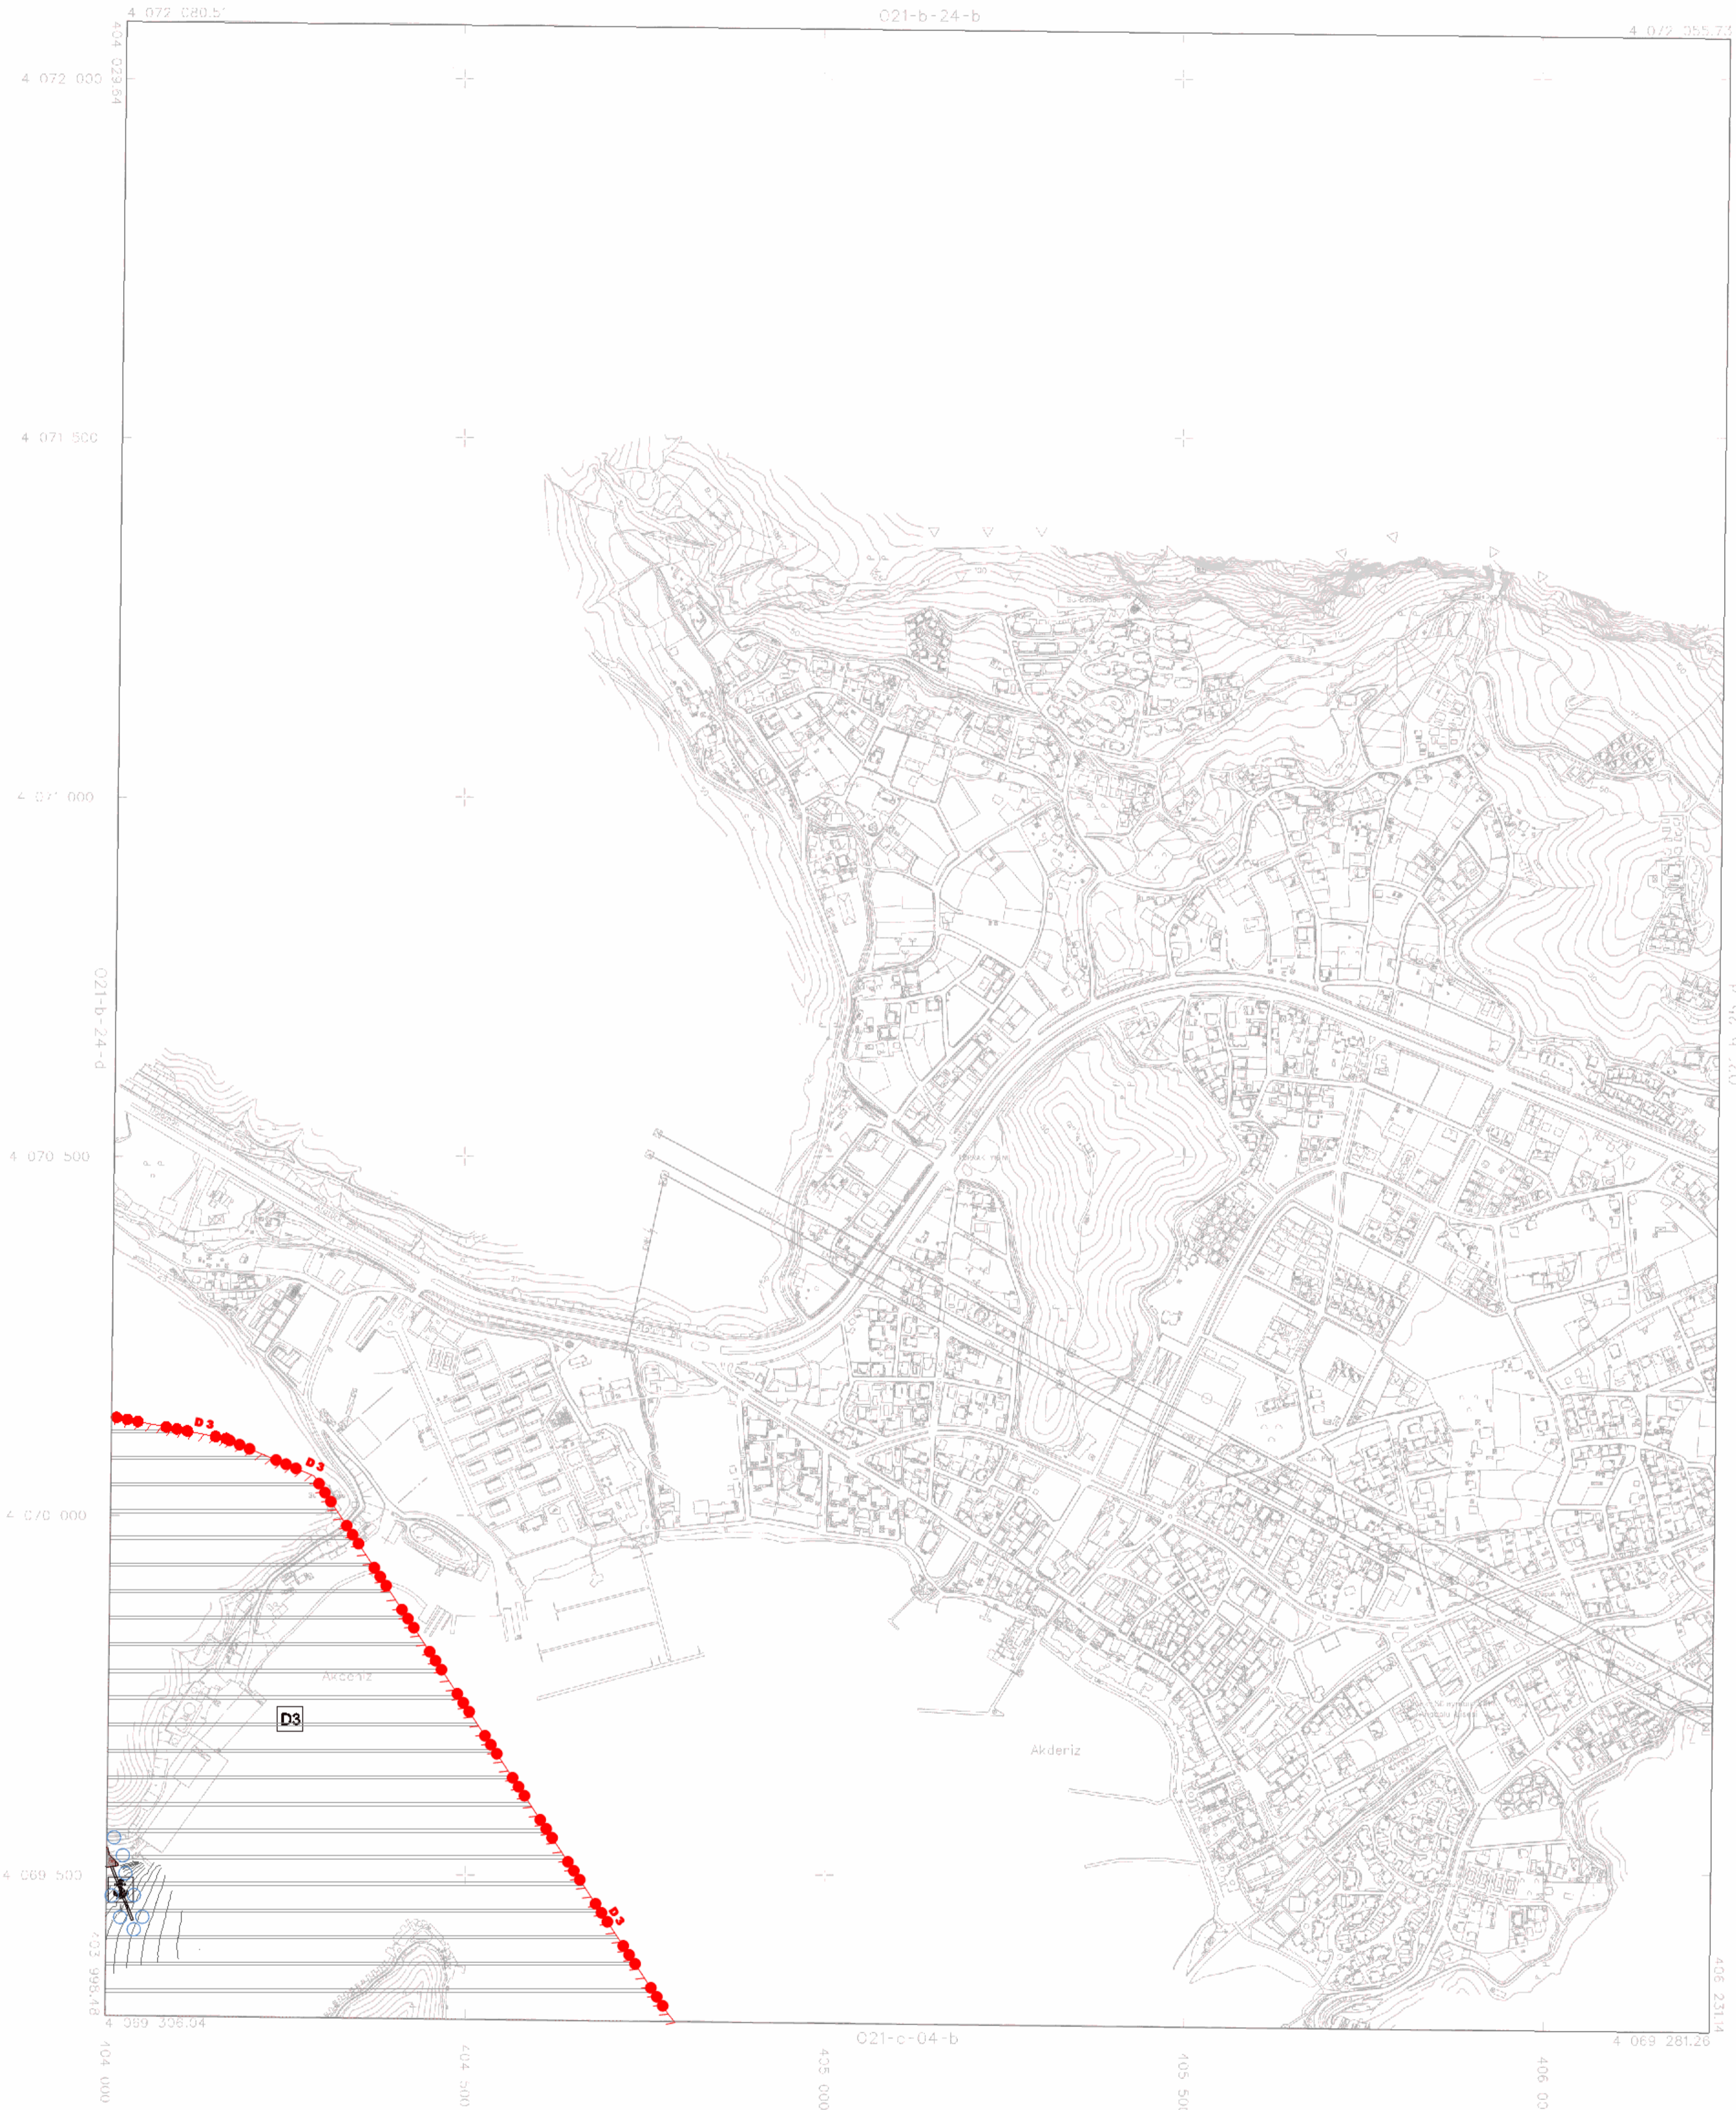

01					
06					
11	B				
16					
21					
26					

FETHİYE
(MUĞLA)
021-b-24-c

KONTROL
TASLAK

[Signature]
MUSTAFA MURAT
17209

[Signature]
MUSTAFA MURAT
17209

FETHİYE
(MUĞLA)
021-b-24-c

ELİFÇİBİ 05580
BAŞ. M. İTİ. 56
BAS. NO. 2005
PROJEKSİYON UTM-30-3

[Signature]