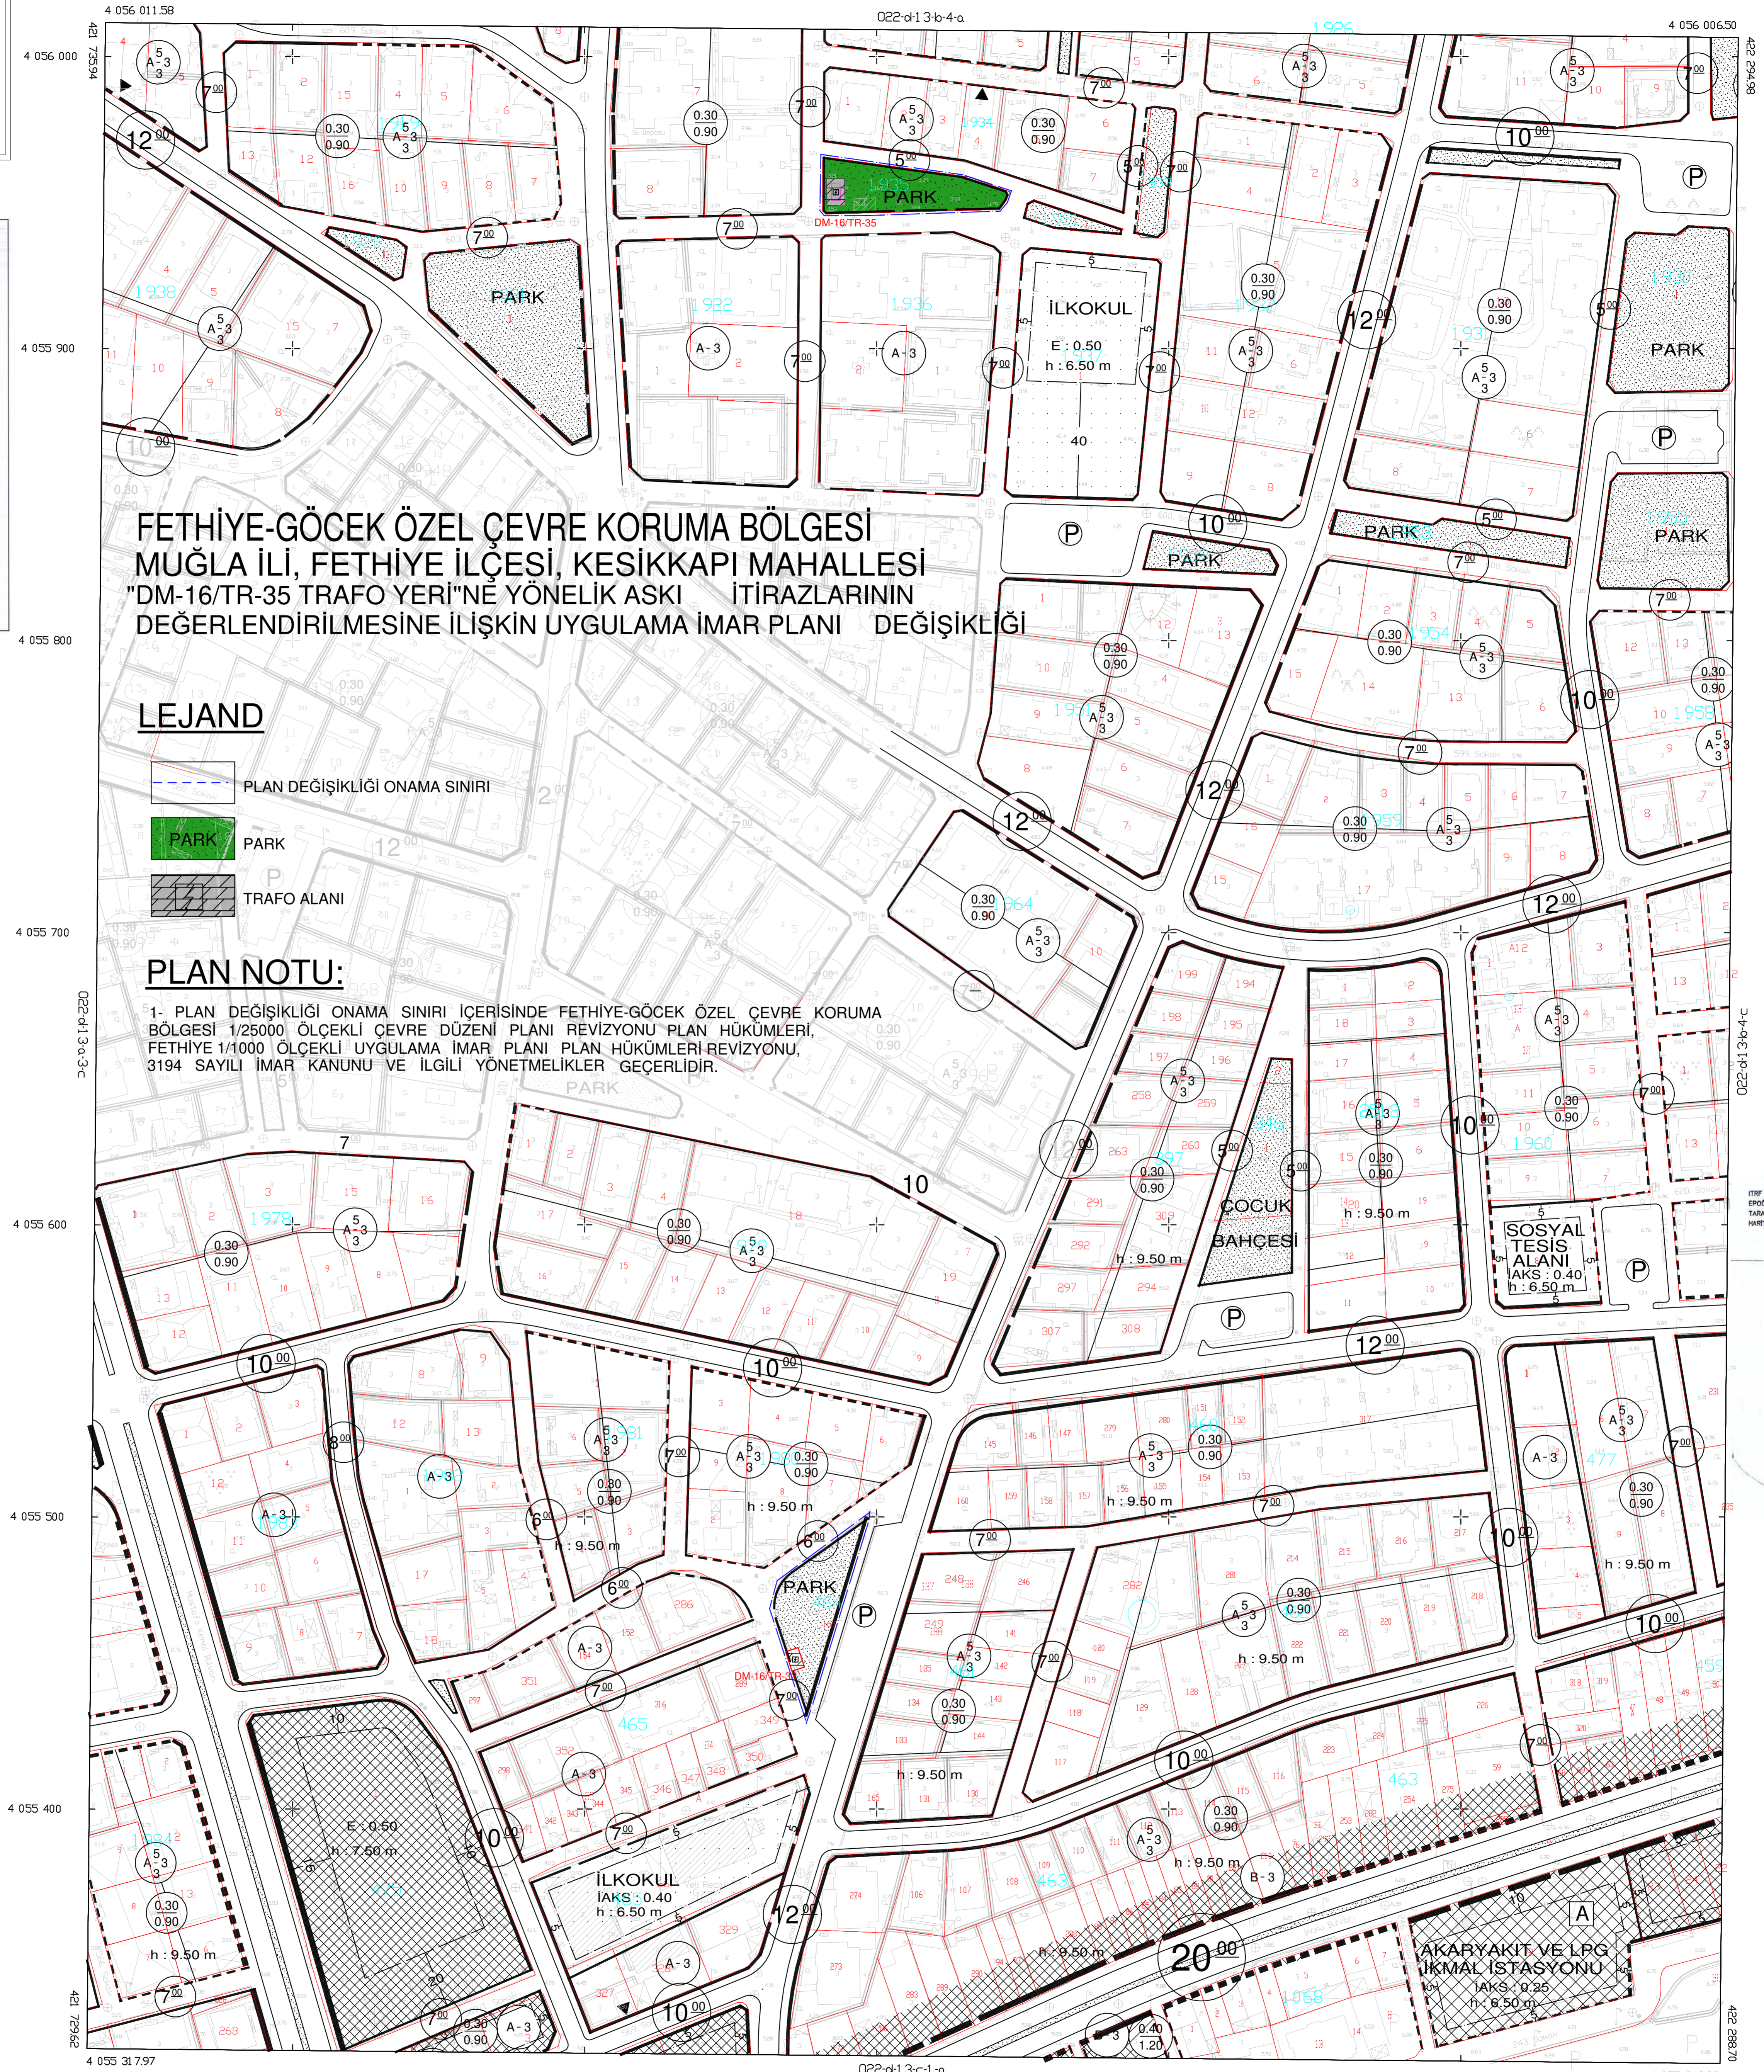

FETHİYE-GÖCEK ÖZEL ÇEVRE KORUMA BÖLGESİ
MUĞLA İLİ, FETHİYE İLÇESİ, KESİKKAPI MAHALLESİ
"DM-16/TR-35 TRAFYO YERİ"NE YÖNELİK ASKI İTİRAZLARININ
DEĞERLENDİRİLMESİNE İLİŞKİN UYGULAMA İMAR PLANI DEĞİŞİKLİĞİ

01	02	03	04	05	06	07	08	09	10	11	12	13	14	15	16	17	18	19	20	21	22	23	24	25	
a	b	c	d	e	f	g	h	i	j	k	l	m	n	o	p	q	r	s	t	u	v	w	x	y	z

FETHİYE
022-d13-b-4-d

ÖLÇEK = 1/1000

Burhan ÖZDEMİR
Şehir Plancısı

Niğmet ÇABALAR BAYRAK
4. Bölge Şube Müdürü

Cem DEDEŞ
İmar Planlama Daire Başkanı

FETHİYE-GÖCEK ÖZEL ÇEVRE KORUMA BÖLGESİ
MUĞLA İLİ, FETHİYE İLÇESİ, KESİKKAPI MAHALLESİ
"DM-16/TR-35 TRAFYO YERİ"NE YÖNELİK ASKI İTİRAZLARININ
DEĞERLENDİRİLMESİNE İLİŞKİN UYGULAMA İMAR PLANI DEĞİŞİKLİĞİ

FETHİYE-GÖCEK ÖZEL ÇEVRE KORUMA BÖLGESİ
MUĞLA İLİ, FETHİYE İLÇESİ, KESİKKAPI MAHALLESİ
"DM-16/TR-35 TRAFYO YERİ"NE YÖNELİK ASKI İTİRAZLARININ
DEĞERLENDİRİLMESİNE İLİŞKİN UYGULAMA İMAR PLANI DEĞİŞİKLİĞİ

LEJAND

- PLAN DEĞİŞİKLİĞİ ONAMA SINIRI
- PARK
- TRAFYO ALANI

PLAN NOTU:

1- PLAN DEĞİŞİKLİĞİ ONAMA SINIRI İÇERİSİNDE FETHİYE-GÖCEK ÖZEL ÇEVRE KORUMA BÖLGESİ 1/25000 ÖLÇEKLİ ÇEVRE DÜZENİ PLANI REVİZYONU PLAN HÜKÜMLERİ, FETHİYE 1/1000 ÖLÇEKLİ UYGULAMA İMAR PLANI PLAN HÜKÜMLERİ REVİZYONU, 3194 SAYILI İMAR KANUNU VE İLGİLİ YÖNETMELİKLER GEÇERLİDİR.

022-d13-b-4-d
022-d13-b-4-d

1/1000

FETHİYE 022-d13-b-4-d