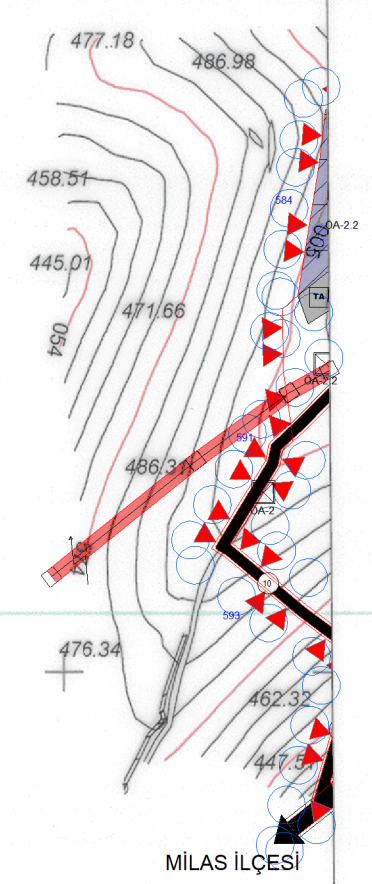

01					
06					
11		C			
16					
21	22	23	24	25	

MUĞLA-MİLAS
KAYADERESİ
N19-c-03-d

MUĞLA İLİ - MİLAS İLÇESİ - KAYADERESİ MAHALLESİ
GÖKBEL MEVKİİ - 101 ADA - 585, 586, 590, 591, 592 PARSELLER
ENERJİ ÜRETİM ALANI (GÜNEŞ ENERJİ SANTRALİ) AMAÇLI

K
ÖLÇEK=1/5000

1. 4121500
2. **LEJANT**
3. **SINIRLAR**
4. PLAN ONAMA SINIRI
5. ENERJİ NAKİL HATTI
6. **YAPI SINIRLAMASI GETİRİLEREK KORUNACAK ALANLAR**
7. ENERJİ NAKİL HATTI KORUMA KUŞAĞI
8. **ENERJİ ÜRETİM, DAĞITIM VE DEPOLAMA**
9. ENERJİ ÜRETİM ALANI
   GÜNEŞ ENERJİ SANTRALİ (GES)
10. TEKNİK ALTYAPI ALANI
11. **AFET TEHLİKELİ ALANLAR
    (JEOLojİK DURUM)**
12. ÖNLEMLİ ALAN 2.2
13. ÖNLEMLİ ALAN 2
14. **ULAŞIM**
15. TAŞIT YOLU
16. OTOPARK
17. 4120500
18. 4120000
19. **PLAN HÜKÜMLERİ:**
1. 3194 SAYILI İMAR KANUNU, YÖNETMELİKLERİ VE İLGİLİ DİĞER MEVZUAT HÜKÜMLERİNE UYULMASI ZORUNLUDUR.
  2. UYGULAMA AŞAMASINDA 1/1000 ÖLÇEKLİ UYGULAMA İMAR PLANINDA BELİRTİLEN HUSUSLARA UYULACAKTIR.

KONTROL
TASDİK

DİNAR KOÇMAZ
Harita Mühendisi

USUL MÜHÜR
HARİTA ŞUBE MÜDÜR V.

.../.../2016

ONAY

10.11.2016

MİLAS İLÇESİ

1. 4119500
- 4119045.32
3. 5769500
4. 5769000
5. 5770000
6. 5775000
- 4119045.32
8. 5769500
9. 5770000
10. 5775000
- 4119045.32

1:5000

(Handwritten signature)