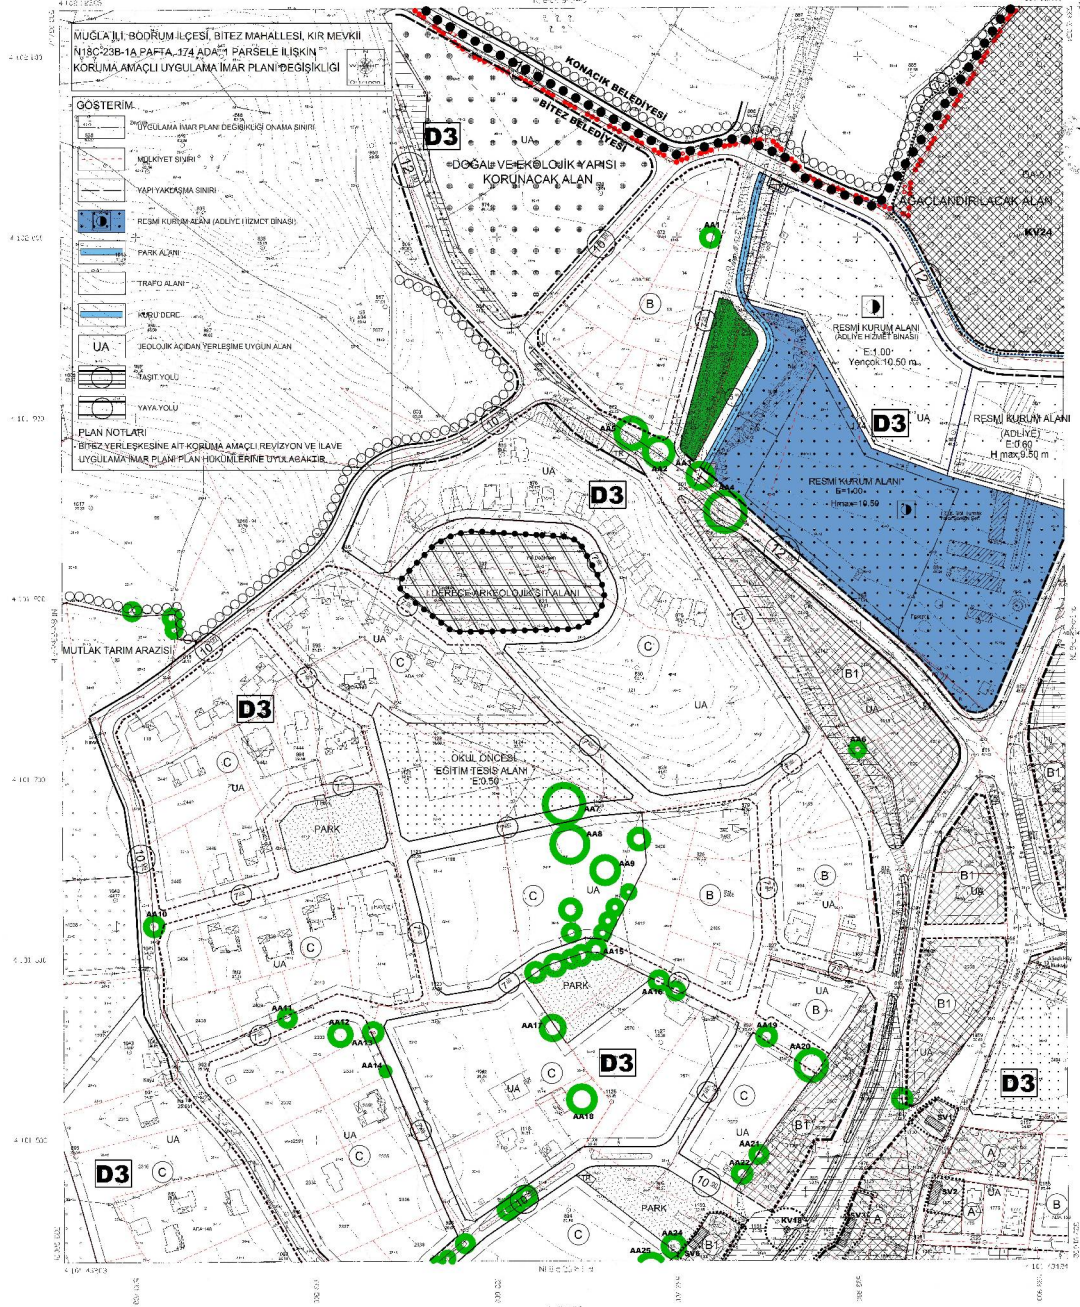

BİTEZ
ÇEVRE - İKLİM
M. 8-2-23

İmar Durumu:
Y. Şehir Planı

İmar No: M. 8-2-23
1. Bölge: Planlama Bölgesi

İmar Durumu:
Y. Şehir Planı

İmar No: M. 8-2-23
1. Bölge: Planlama Bölgesi

GÖSTERİM.

[Symbol]	UYGULAMA İMAR PLANI DEĞİŞİKLİĞİ ONAMA SINIRI
[Symbol]	MÜLKİYET SINIRI
[Symbol]	YAPIL YAKINLAŞMA SINIRI
[Symbol]	RESMİ KURUM ALANI (ADLİYE HİZMET BİNASI)
[Symbol]	PARK ALANI
[Symbol]	TRAFİK ALANI
[Symbol]	YERLİ DERE
[Symbol]	JEKOKLUK AÇILAN YERLEŞME UYGUN ALAN
[Symbol]	YAYI YOLU
[Symbol]	YAYA YOLU

PLAN NOTLARI
BİTEZ YERLEŞİMSİNE AIT KORUMA AMAÇLI REVİZYON VE İLAVE UYGULAMA İMAR PLANI HUKUKİLERİNE UYGUNDUR.

1:1000