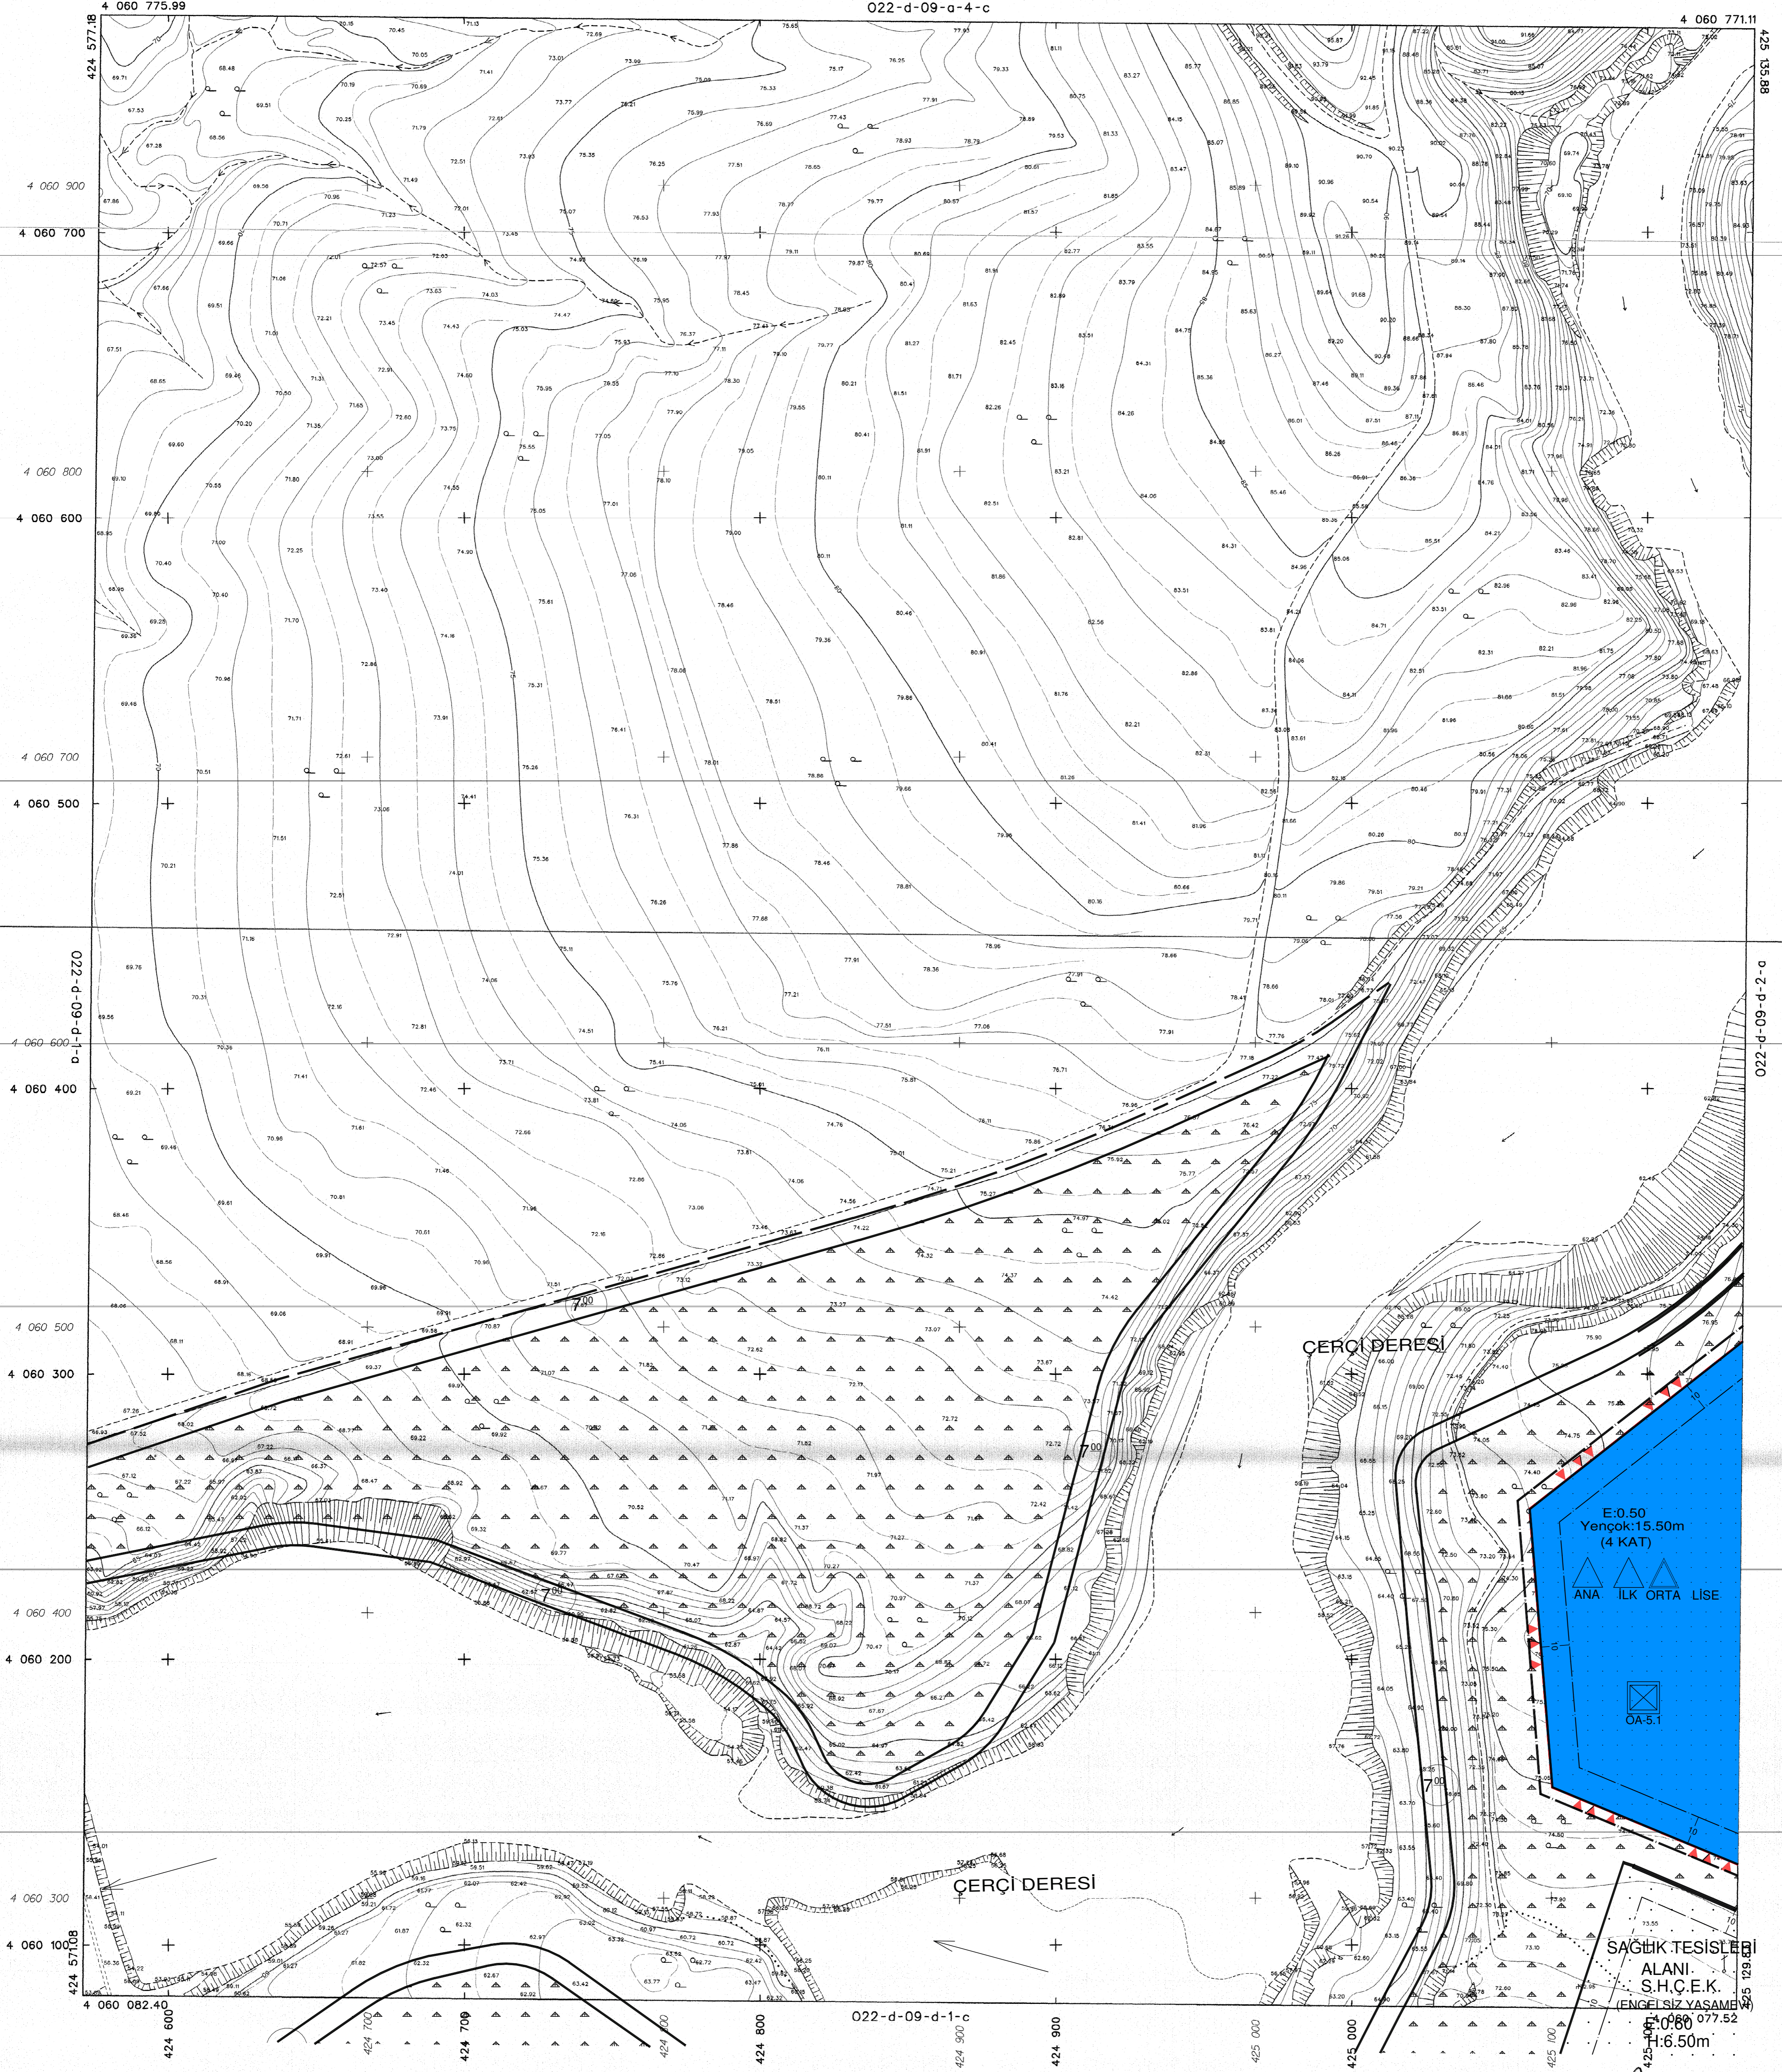

01					
08	a	b			
11	D	c			
16					
21	22	23	24	25	

		2
4	c	3

FETHİYE
022-d-09-d-1-b

022-d-09-a-4-c

Seyyal Fotogrametrik yöntemle Üretilmiştir.
İtaik yazı gridler ED50 datumundadır.

1:1000

MÜEAHİRİ : KÖRFEZ HRT. ve PLN. LTD. ŞTİ.
TERZİMAT : KÖRFEZ HRT. ve PLN. LTD. ŞTİ.

FETHİYE - 022-d-09-d-1-b