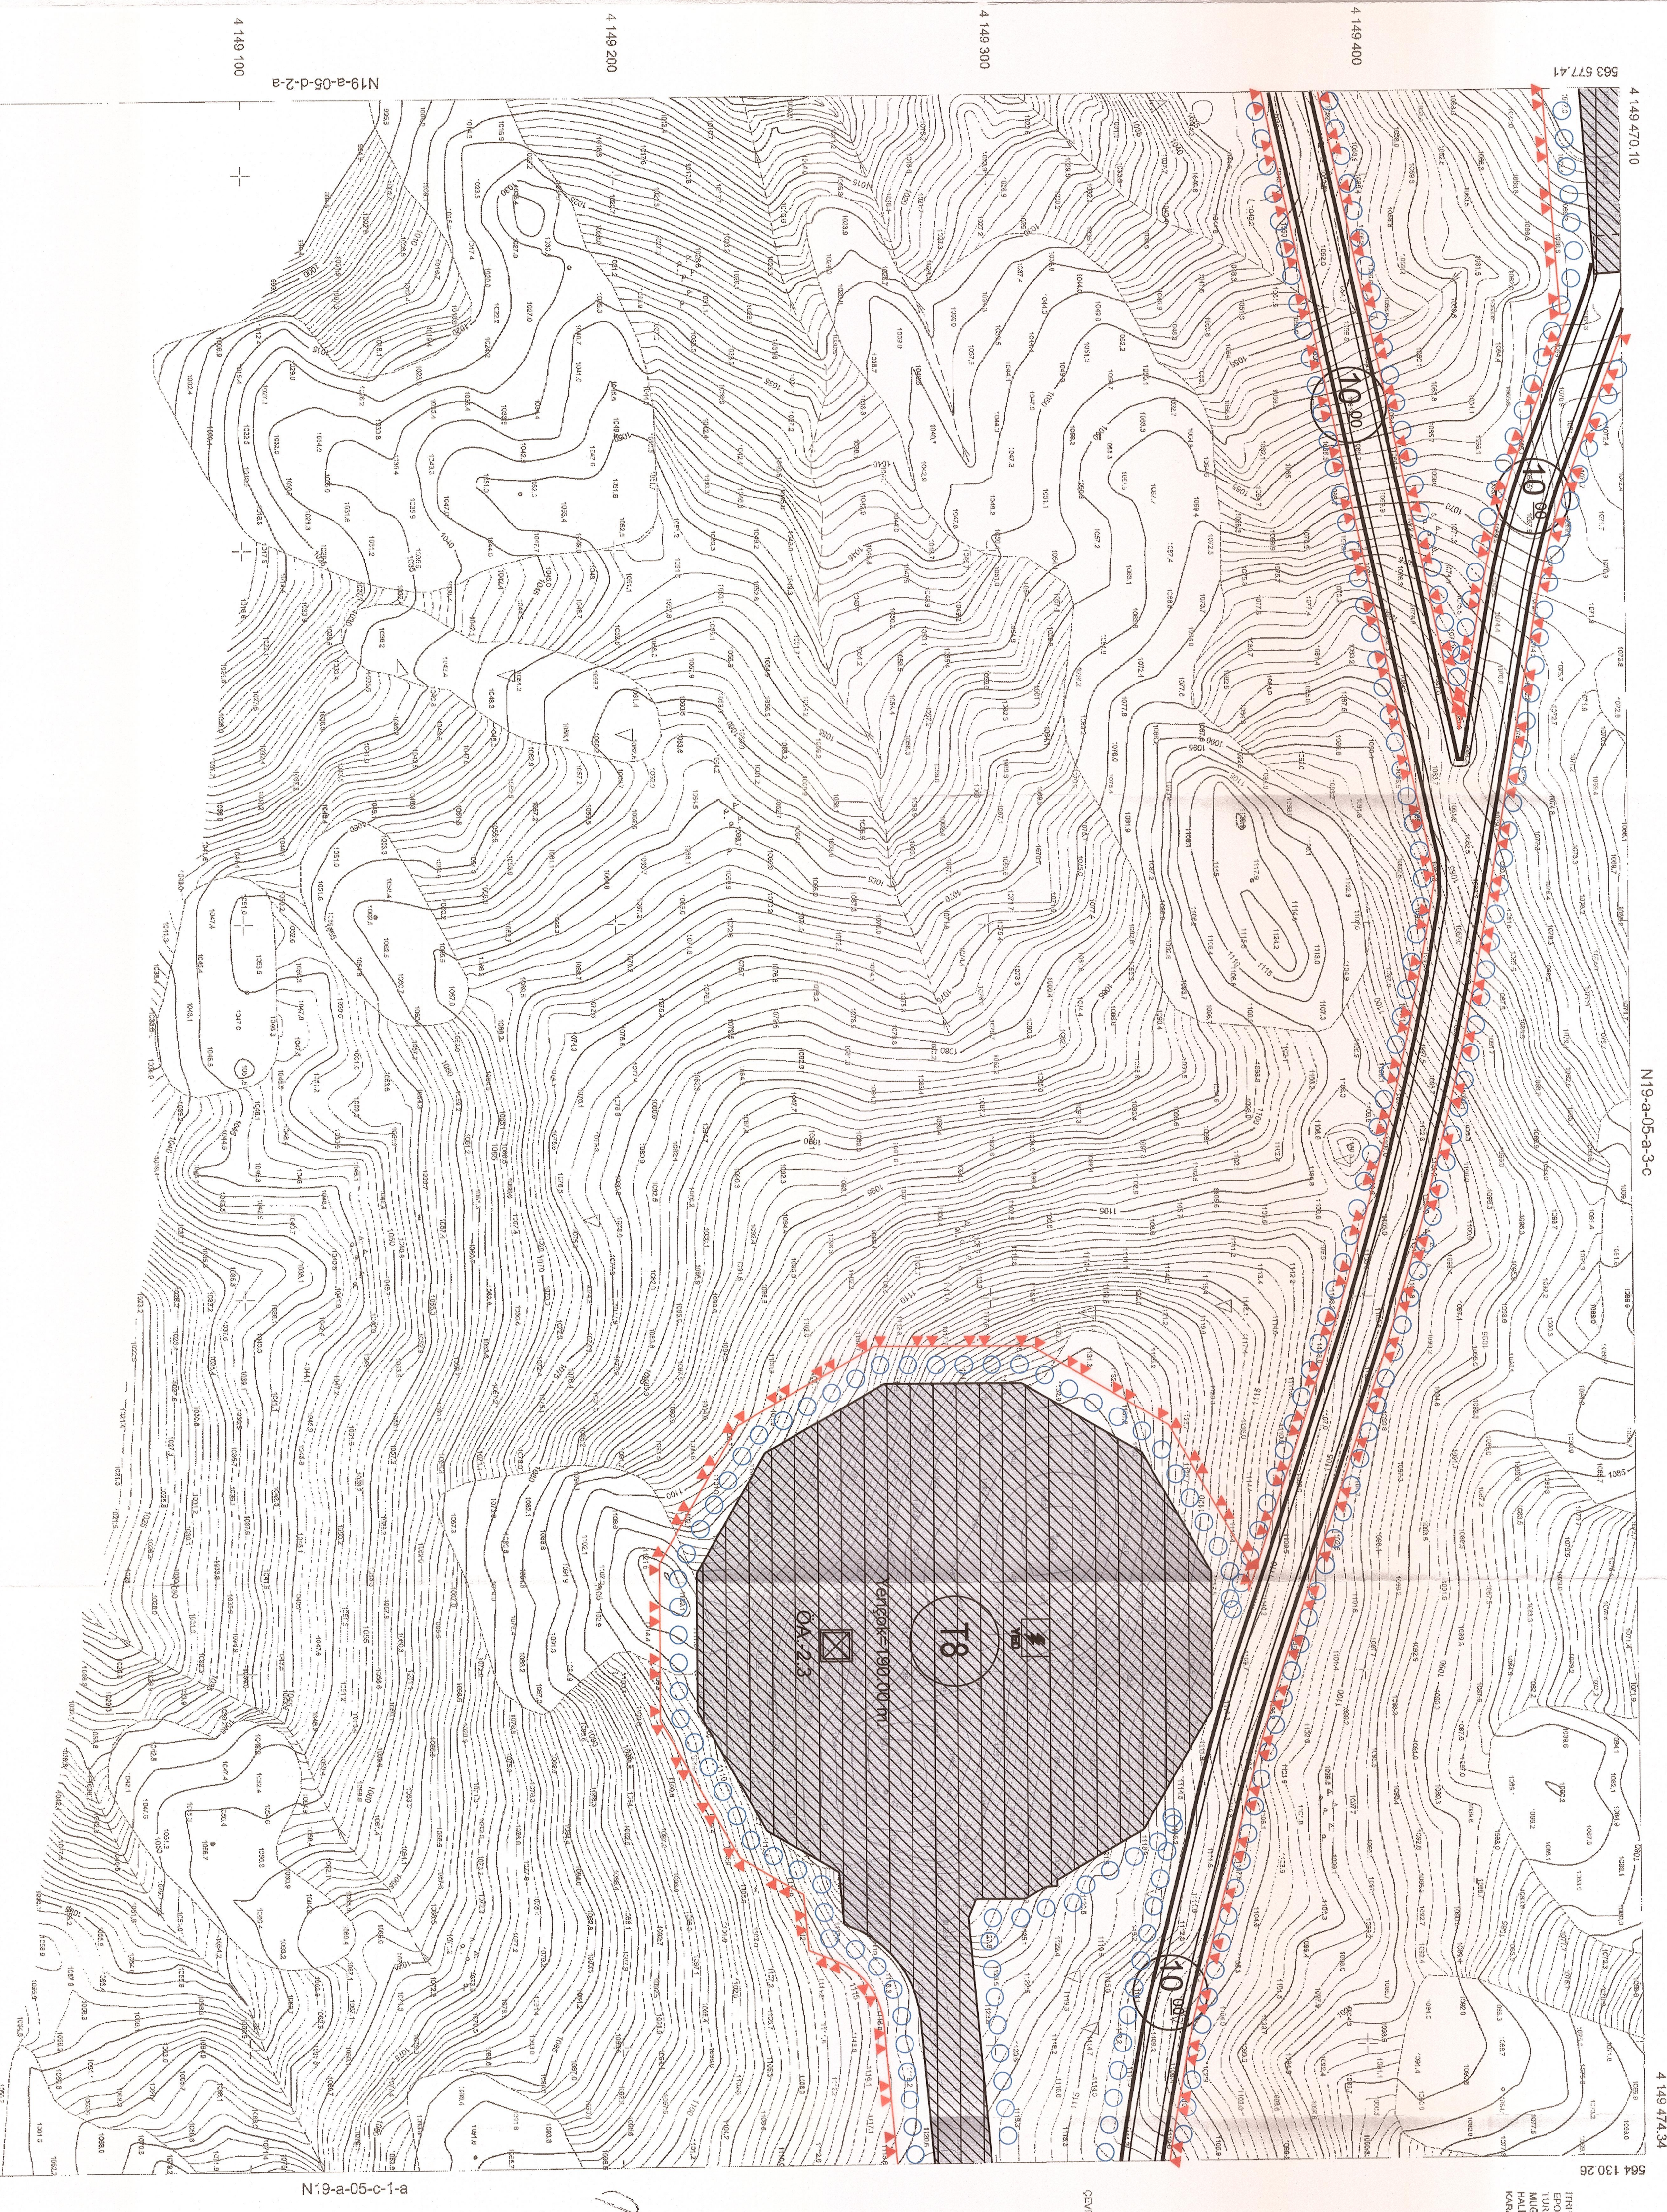

AYRILIK KARTOGRAFİK ÇİZİMİN İZLENİMİ
 YERİNDE İZLENİMİ KONTROL KAYITLI ALANIN İZLENİMİ
 1:1000 Ölçekteki ÇİZİMİN İZLENİM PLANI

01	1	2	3	4	5
08	1	2	3	4	5
11	A				
16					
21	22	23	24	25	

MILAS
 (MUGLA)
 N19-a-05-d-2-b

1/1000

MILAS-N19-a-05-d-2-b
 (MUGLA)

Handwritten signature