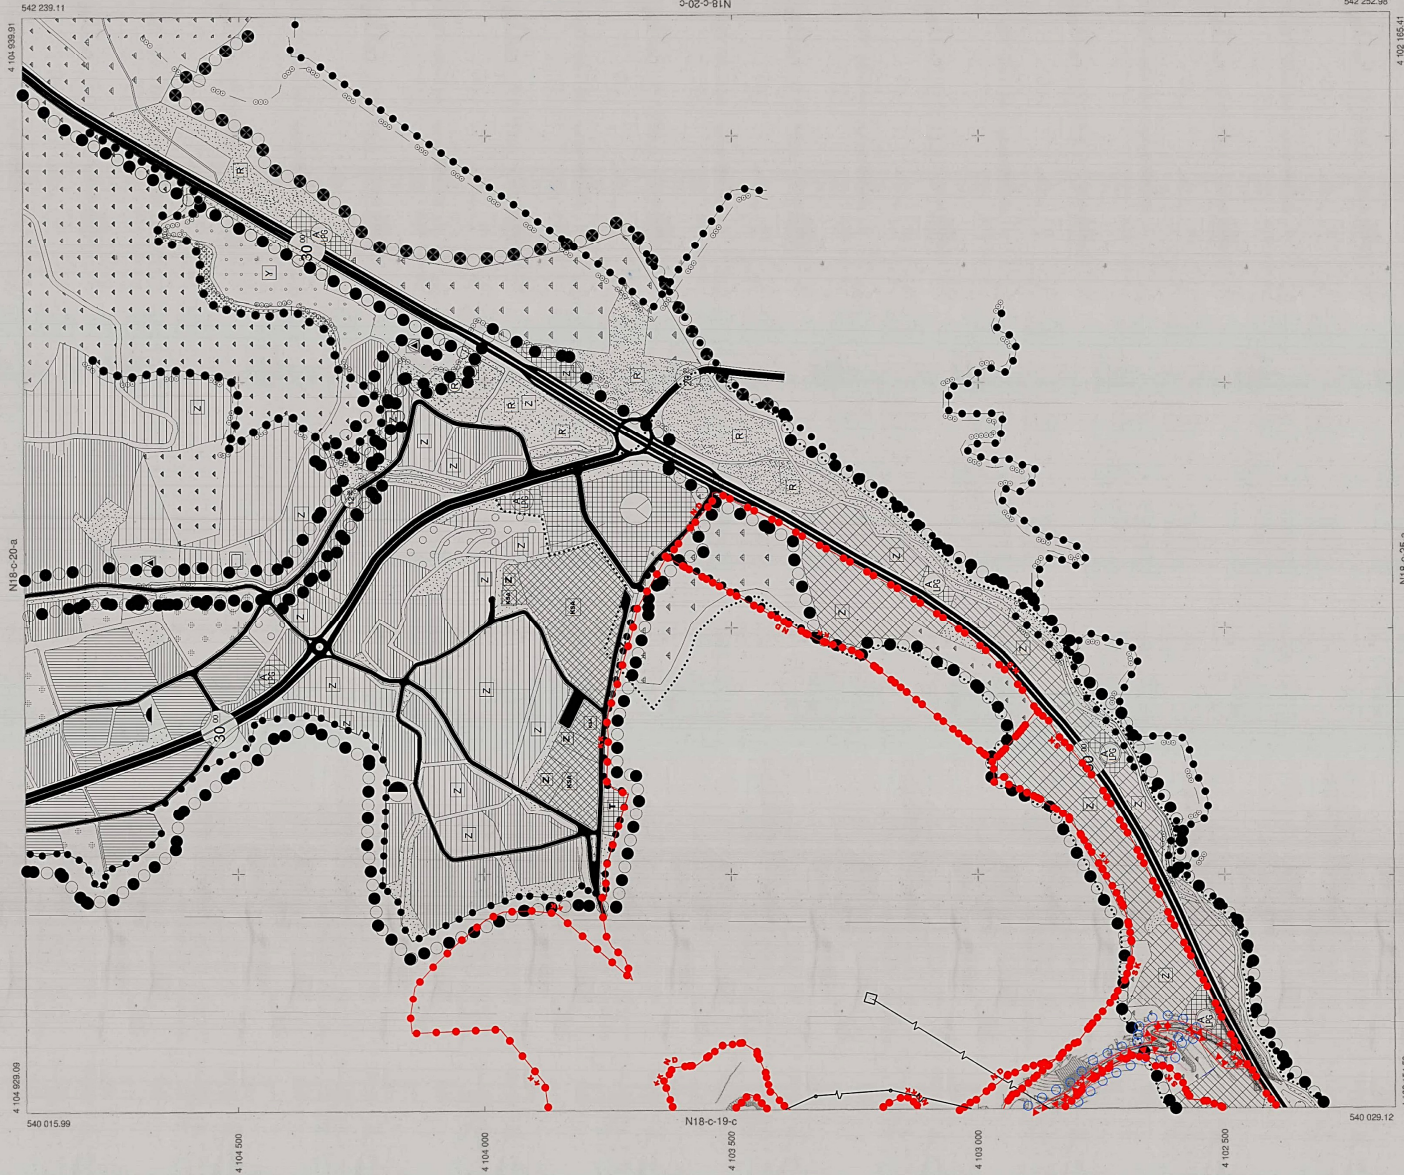

MUĞLA - BODRUM - TORBA-N18-c-20-d  
(AYDIN)

MUĞLA - BODRUM - TORBA  
(AYDIN)  
N18-c-20-d

18

01				
06				
11	C			
16				
21	22	23	24	25

N

MÜHÜRÜMÜZÜ İZLENİMLİ  
TARİHİ: 2018.02.20

1/5000

ETİBİDİR  
BİLGİLERİNİZİ  
İÇİNİZİ

MÜHÜRÜMÜZÜ İZLENİMLİ  
TARİHİ: 2018.02.20

MÜHÜRÜMÜZÜ İZLENİMLİ  
TARİHİ: 2018.02.20

MÜHÜRÜMÜZÜ İZLENİMLİ  
TARİHİ: 2018.02.20