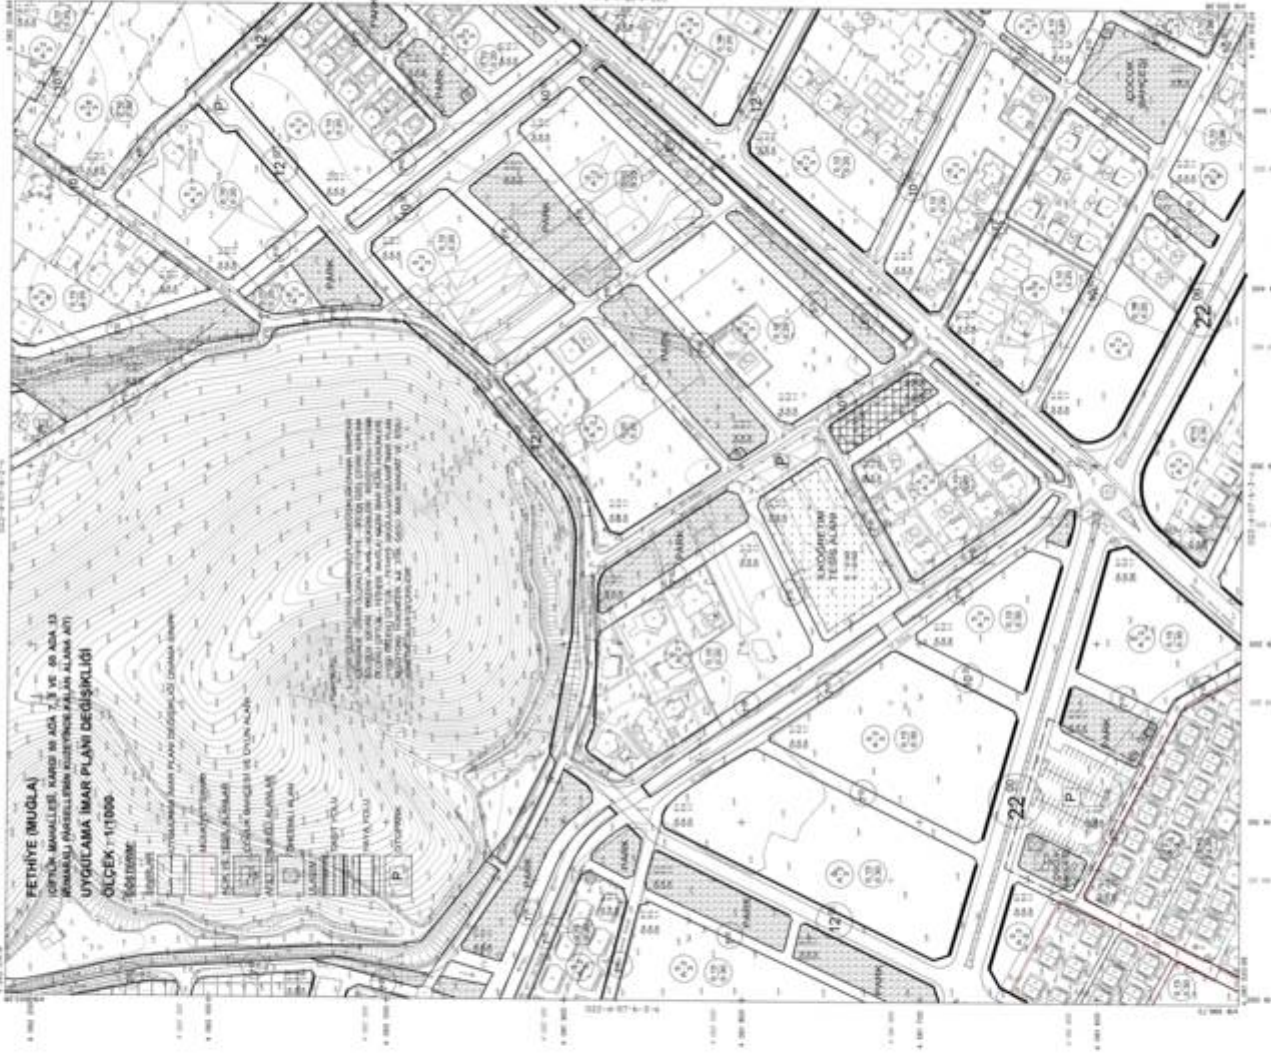

FETHİYE
022-d-07-b-3-b

FETHİYE (MUĞLA)
ÇİFTLİK MAHALLESİ KARDEŞ MAHALLESİ VE 40 ADA 13
KONAKSALYI MAHALLESİNİN KENTİÇERİ KISIMLAR ALANINI
UYGULAMA İMAR PLANI DEĞİŞİKLİĞİ
ÖLÇEK - 1/1000

1. PLANIN AMACI VE KAPSAMI
2. PLANIN TEMEL VERİLERİ
3. PLANIN TEMEL VERİLERİ
4. PLANIN TEMEL VERİLERİ
5. PLANIN TEMEL VERİLERİ
6. PLANIN TEMEL VERİLERİ
7. PLANIN TEMEL VERİLERİ
8. PLANIN TEMEL VERİLERİ
9. PLANIN TEMEL VERİLERİ
10. PLANIN TEMEL VERİLERİ

1. PLANIN AMACI VE KAPSAMI
2. PLANIN TEMEL VERİLERİ
3. PLANIN TEMEL VERİLERİ
4. PLANIN TEMEL VERİLERİ
5. PLANIN TEMEL VERİLERİ
6. PLANIN TEMEL VERİLERİ
7. PLANIN TEMEL VERİLERİ
8. PLANIN TEMEL VERİLERİ
9. PLANIN TEMEL VERİLERİ
10. PLANIN TEMEL VERİLERİ

1:1000

1:1000

1:1000