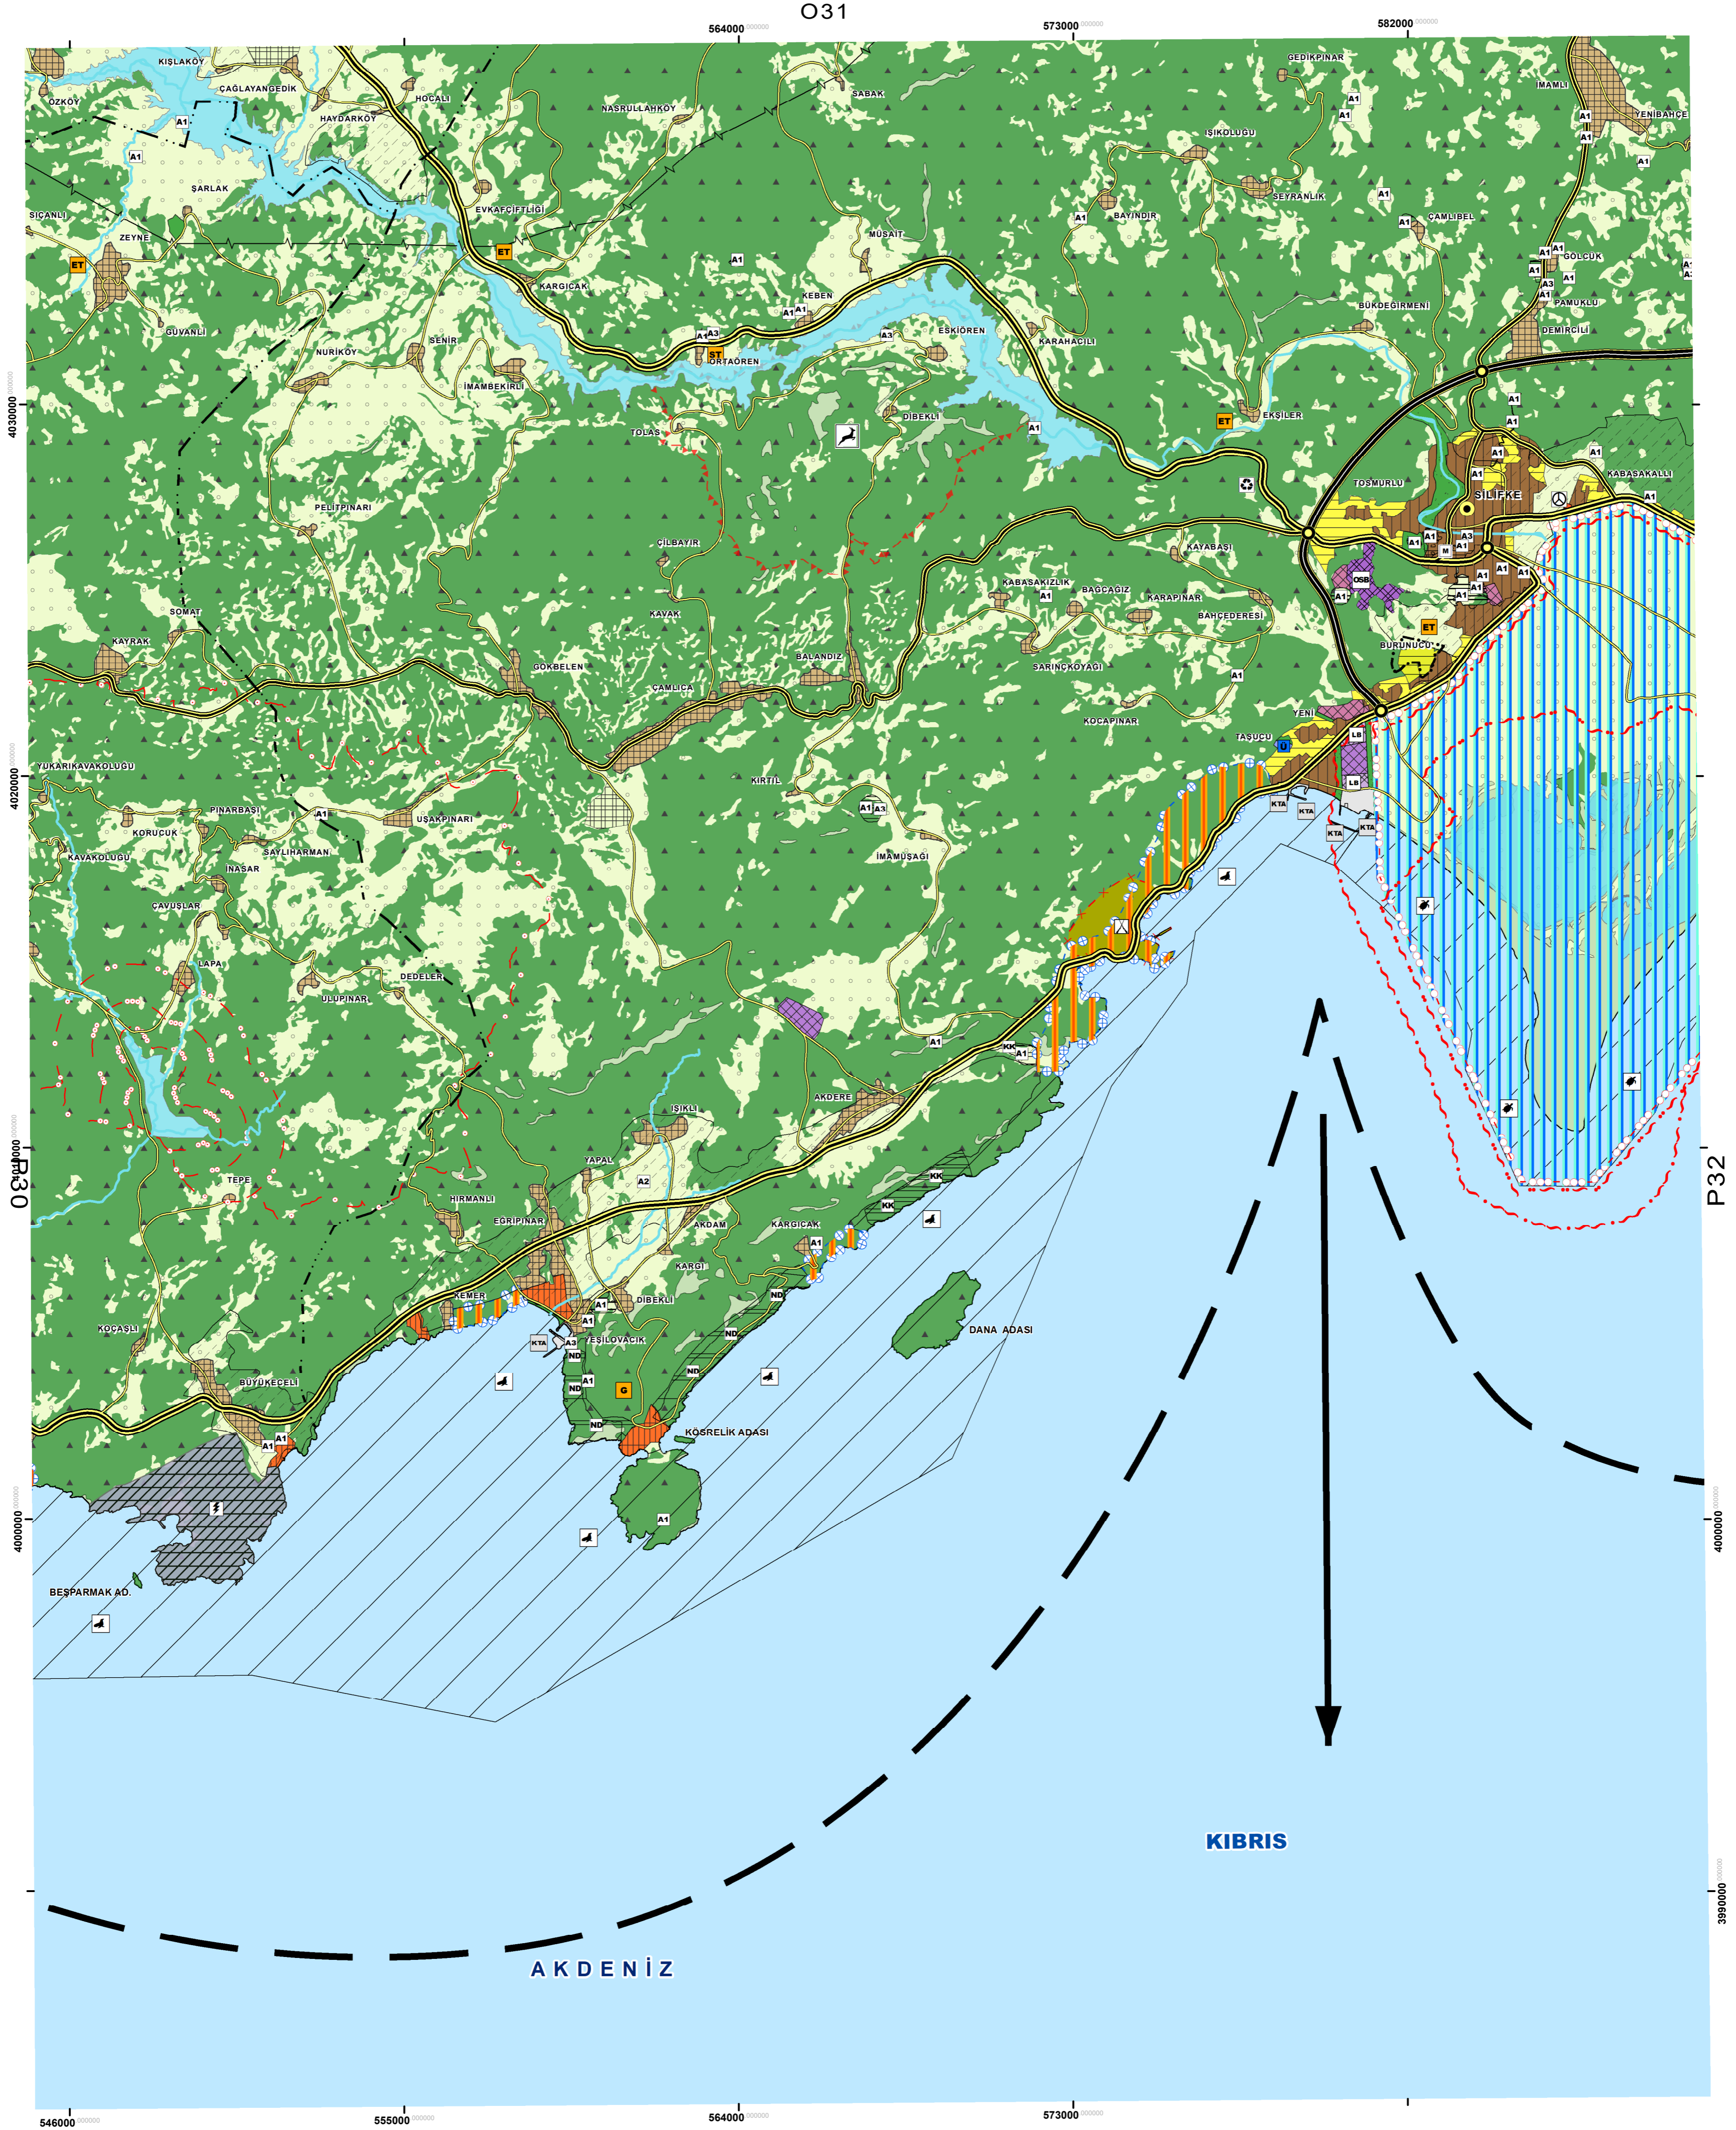

T.C. ÇEVRE, ŞEHİRCİLİK VE İKLİM DEĞİŞİKLİĞİ BAKANLIĞI
MEKANSAL PLANLAMA GENEL MÜDÜRLÜĞÜ

MERSİN - ADANA PLANLAMA BÖLGESİ
1/100.000 ÖLÇEKLİ REVİZYON ÇEVRE DÜZENİ PLANI

SİLİFKE P31

MERSİN - ADANA PLANLAMA BÖLGESİ 1/100.000 ÖLÇEKLİ
REVİZYON ÇEVRE DÜZENİ PLANI DEĞİŞİKLİĞİ

GÖSTERİM

PLAN DEĞİŞİKLİĞİ ONAMA SINIRI

KENTSEL GELİŞME ALANI

ÖLÇEK
1/100.000

N