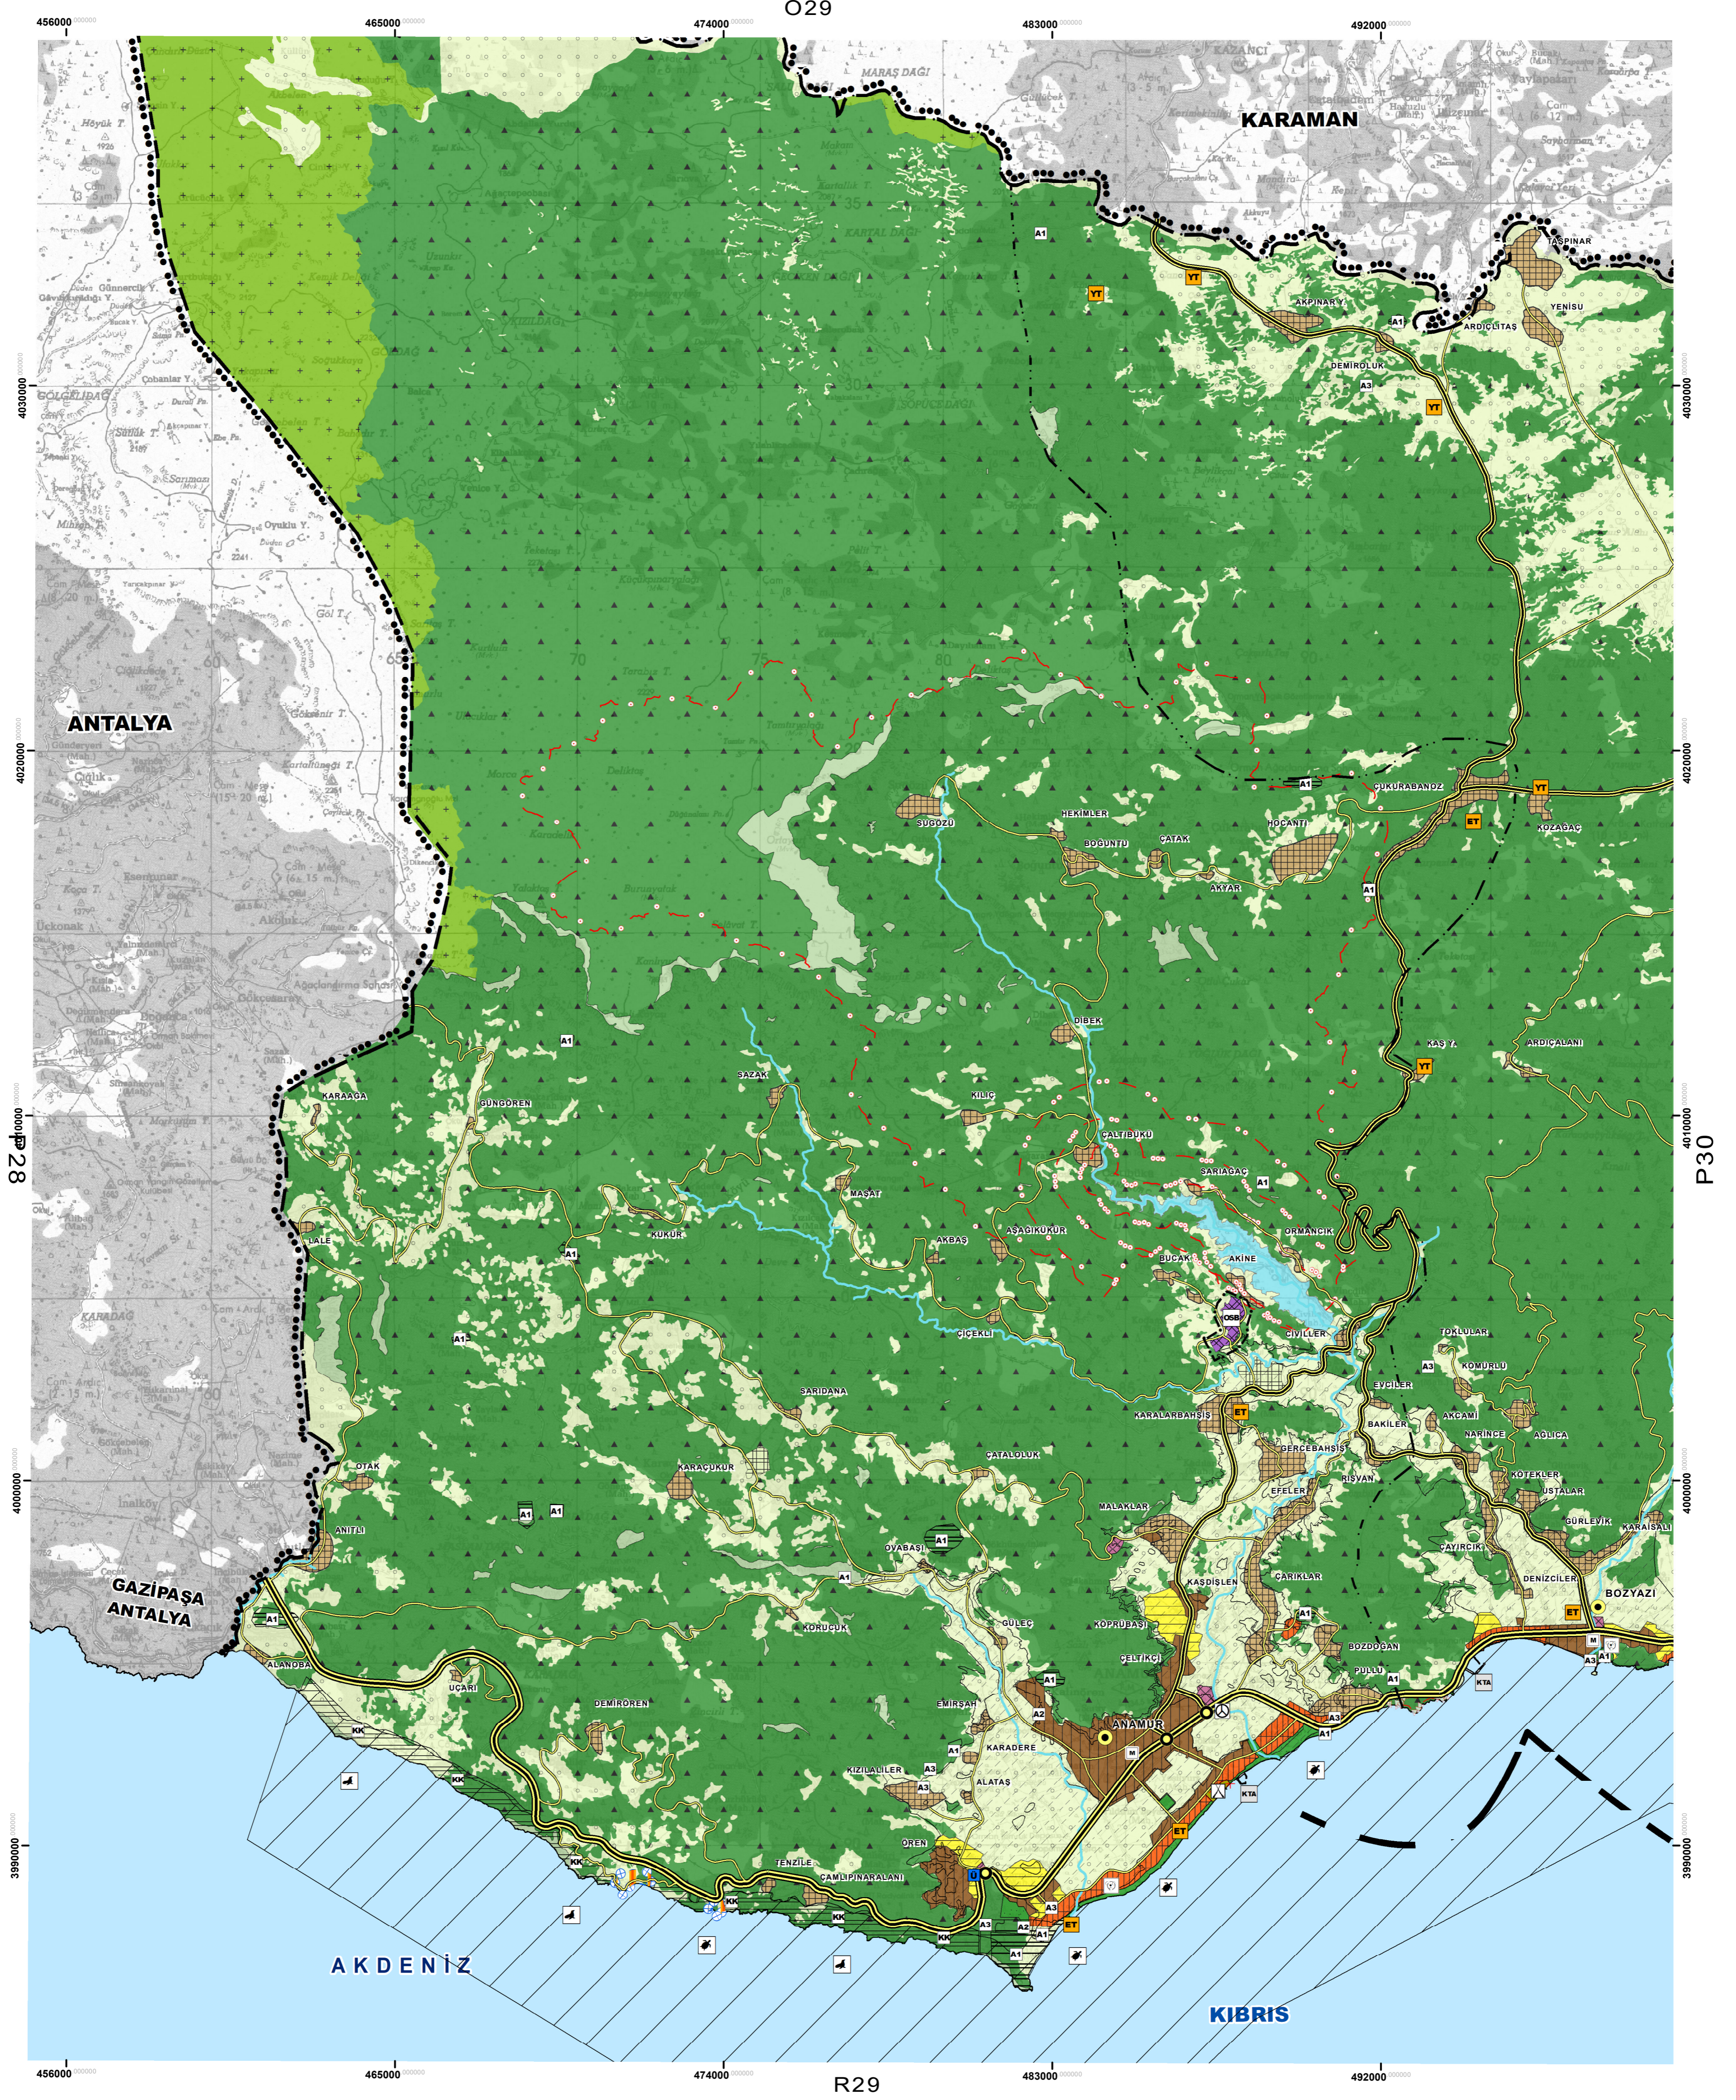

T.C. ÇEVRE, ŞEHİRCİLİK VE İKLİM DEĞİŞİKLİĞİ BAKANLIĞI
MEKANSAL PLANLAMA GENEL MÜDÜRLÜĞÜ

MERSİN - ADANA PLANLAMA BÖLGESİ
1/100.000 ÖLÇEKLİ REVİZYON ÇEVRE DÜZENİ PLANI
ALANYA P29

MERSİN - ADANA PLANLAMA BÖLGESİ 1/100.000 ÖLÇEKLİ REVİZYON ÇEVRE DÜZENİ PLANI DEĞİŞİKLİĞİ

GÖSTERİM

	PLAN DEĞİŞİKLİĞİ ONAMA SINIRI	ÖLÇEK 1/100.000
	ORGANİZE SANAYİ BÖLGESİ	