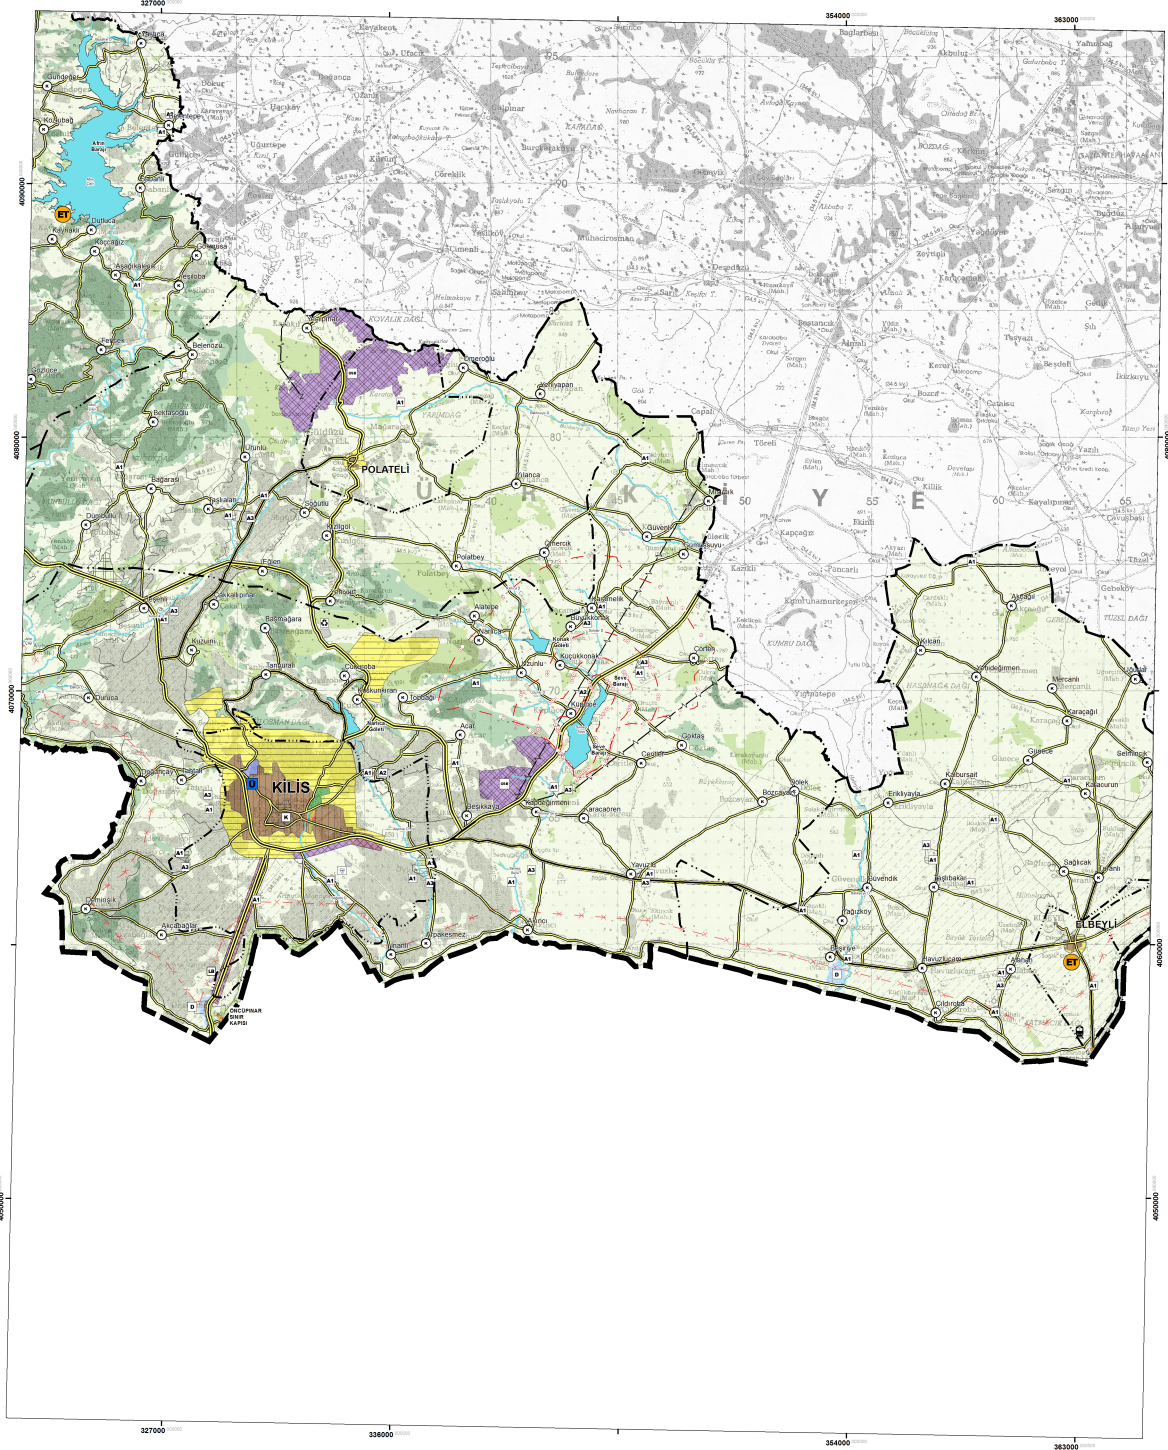

KILIS İLİ 1/100.000 ÖLÇEKLİ ÇEVRE DÜZENİ PLANI

O38

--- PLAN DEĞİŞİKLİĞİ ONAMA SINIRI